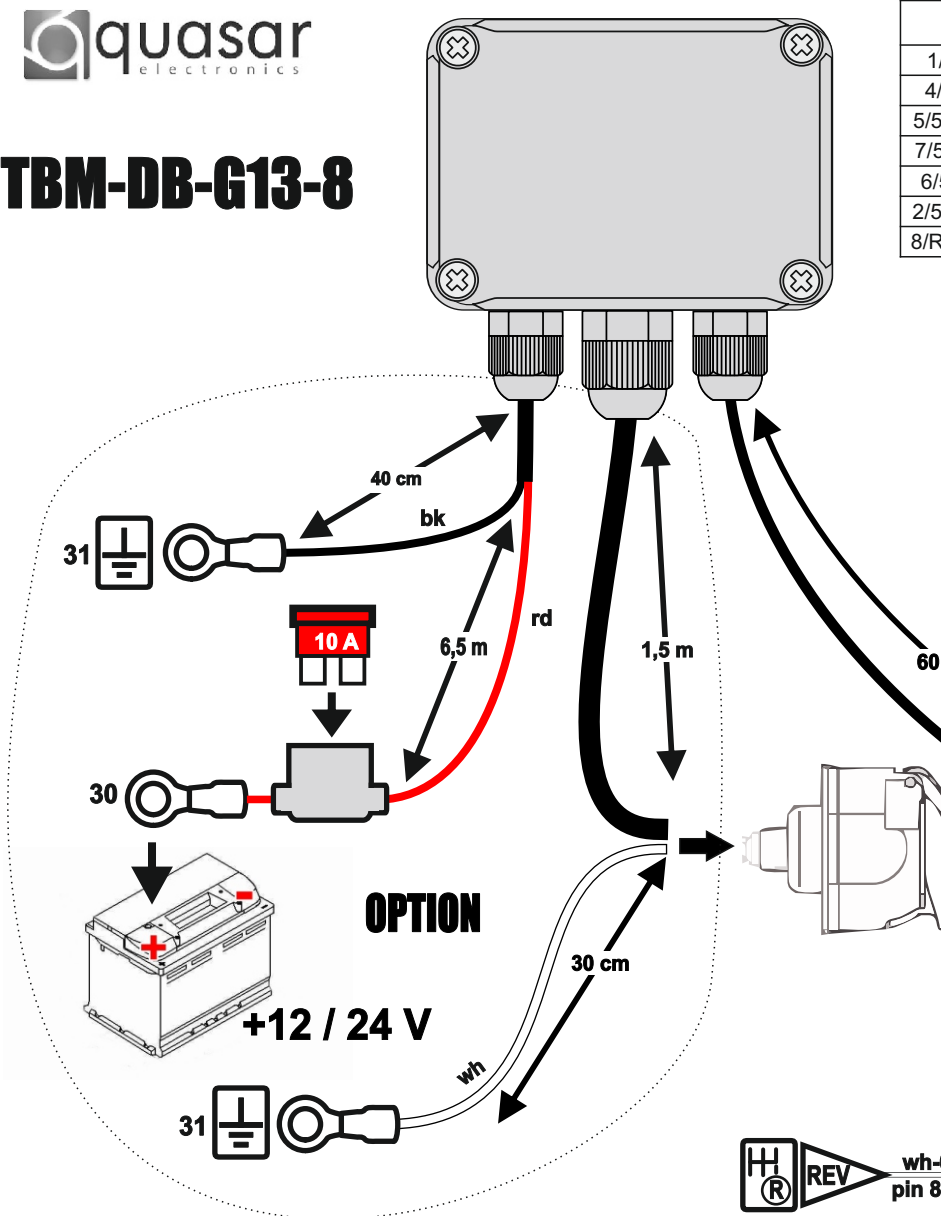

# TBM-DB-G13-8

max.	
1/L	10W + 21W
4/R	10W + 21W
5/58R	3 x 5W
7/58L	3 x 5W
6/54	3 x 21W
2/54G	21W
8/REV	21W

	bk	wh	bn	gn	rd	ye	bu	pk	or
<b>DE</b>	schwarz	weiß	braun	grün	rot	gelb	blau	rosa	orange
<b>CZ</b>	černo	bilá	hnědá	zelená	červená	žlutá	modrý	růžový	oranžový
<b>SK</b>	čierny	biely	hnedý	zelený	červený	žltý	modrý	ružový	oranžový
<b>ES</b>	negro	blanco	marrón	verde	rojo	amarillo	azul	rosa	anaranjado
<b>FR</b>	noir	blanc	marron	vert	rouge	jaune	bleu	rose	orange
<b>GB</b>	black	white	brown	green	red	yellow	blue	pink	orange
<b>GR</b>	μαύρο	λευκό	καφέ	πράσινο	κόκκινο	κίτρινο	μπλε	ροζ	πορτοκαλί
<b>IT</b>	nero	bianco	marrone	verde	rosso	giallo	blu	rosa	arancione
<b>NO</b>	svart	hvit	brun	grønn	rød	gul	blå	rosa	oransje
<b>PL</b>	czarny	biały	brązowy	zielony	czerwony	żółty	niebieski	różowy	pomarańczowy
<b>RU</b>	черный	белый	коричнев	зеленый	красный	желтый	голубой	розовый	оранжевый