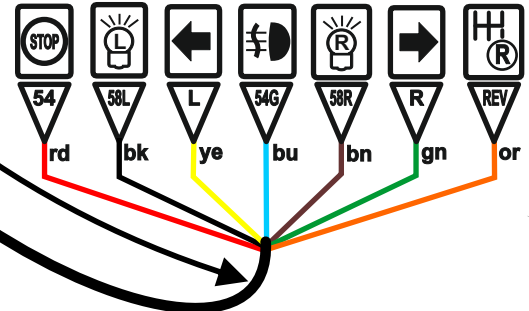

# TBM-DB-G13-8

max.	
1/L	10W + 21W
4/R	10W + 21W
5/58R	3 x 5W
7/58L	3 x 5W
6/54	3 x 21W
2/54G	21W
8/REV	21W

	bk	wh	bn	gn	rd	ye	bu	pk	or
<b>DE</b>	schwarz	weiß	braun	grün	rot	gelb	blau	rosa	orange
<b>CZ</b>	černo	bilá	hnědá	zelená	červená	žlutá	modrý	růžový	oranžový
<b>SK</b>	čierny	biely	hnedý	zelený	červený	žltý	modrý	ružový	oranžový
<b>ES</b>	negro	blanco	marrón	verde	rojo	amarillo	azul	rosa	anaranjado
<b>FR</b>	noir	blanc	marron	vert	rouge	jaune	bleu	rose	orange
<b>GB</b>	black	white	brown	green	red	yellow	blue	pink	orange
<b>GR</b>	μαύρο	λευκό	καφέ	πράσινο	κόκκινο	κίτρινο	μπλε	ροζ	πορτοκαλί
<b>IT</b>	nero	bianco	marrone	verde	rosso	giallo	blu	rosa	arancione
<b>NO</b>	svart	hvit	brun	grønn	rød	gul	blå	rosa	oransje
<b>PL</b>	czarny	biały	brązowy	zielony	czerwony	żółty	niebieski	różowy	pomarańczowy
<b>RU</b>	черный	белый	коричнев	зеленый	красный	желтый	голубой	розовый	оранжевый

**OPTION**