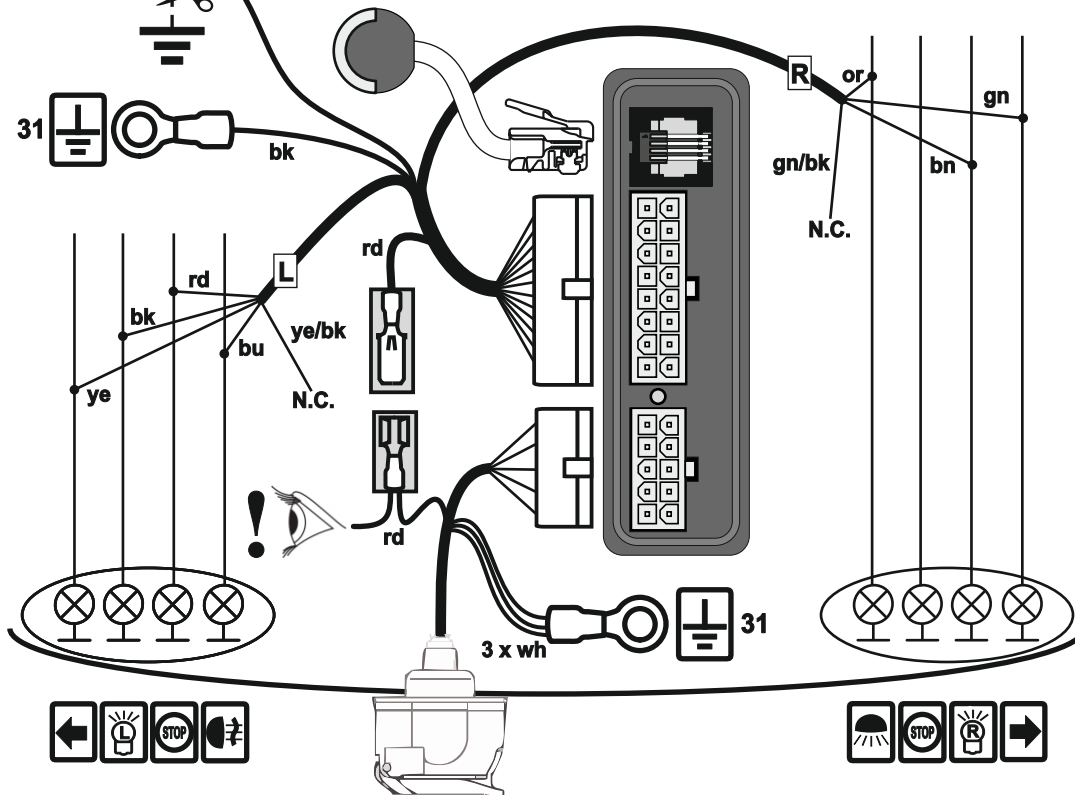

MP5S-G13 (MP4S-G13)

INFO			
INFO LED		ye	
		rd	
		rd	
		gn	
		gn	
INFO			

	bk	wh	bn	gn	rd	ye	bu	pk	or	gy
DE	schwarz	weiß	braun	grün	rot	gelb	blau	rosa	orange	grau
CZ	černo	bílá	hnědá	zelená	červená	žlutá	modrý	růžový	oranžový	šedo
SK	čierny	biely	hnedý	zelený	červený	žltý	modrý	ružový	oranžový	šedá
ES	negro	blanco	marrón	verde	rojo	amarillo	azul	rosa	anaranjado	gris
FR	noir	blanc	marron	vert	rouge	jaune	bleu	rose	orange	gris
GB	black	white	brown	green	red	yellow	blue	pink	orange	grey
GR	μαύρο	λευκό	καφέ	πράσινο	κόκκινο	κίτρινο	μπλε	ροζ	πορτοκαλί	γκρι
IT	nero	bianco	marrone	verde	rosso	giallo	blu	rosa	arancione	grigio
NO	svart	hvit	brun	grønn	rød	gul	blå	rosa	oransje	grå
PL	czarny	biały	brązowy	zielony	czerwony	żółty	niebieski	różowy	pomarańczowy	szary
RU	черный	белый	коричнев	зеленый	красный	желтый	голубой	розовый	оранжевый	серый

max.	
1/L	10W + 21W
4/R	10W + 21W
5/58R	3 x 5W
7/58L	3 x 5W
6/54	3 x 21W
2/54G	21W
8/REV	21W

MP5S-G13

(MP4S-G13)