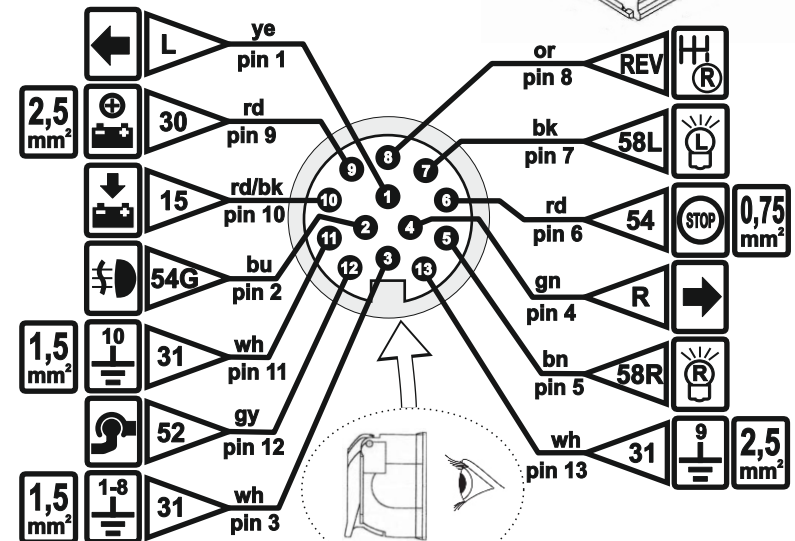

MP5S-G13 (MP4S-G13)

INFO			
INFO LED		ye	
		rd	
		rd	
		gn	
		gn	
INFO			

	bk	wh	bn	gn	rd	ye	bu	pk	or	gy
DE	schwarz	weiß	braun	grün	rot	gelb	blau	rosa	orange	grau
CZ	černo	bílá	hnědá	zelená	červená	žlutá	modrý	růžový	oranžový	šedo
SK	čierny	biely	hnedý	zelený	červený	žltý	modrý	ružový	oranžový	šedá
ES	negro	blanco	marrón	verde	rojo	amarillo	azul	rosa	anaranjado	gris
FR	noir	blanc	marron	vert	rouge	jaune	bleu	rose	orange	gris
GB	black	white	brown	green	red	yellow	blue	pink	orange	grey
GR	μαύρο	λευκό	καφέ	πράσινο	κόκκινο	κίτρινο	μπλε	ροζ	πορτοκαλί	γκρι
IT	nero	bianco	marrone	verde	rosso	giallo	blu	rosa	arancione	grigio
NO	svart	hvit	brun	grønn	rød	gul	blå	rosa	oransje	grå
PL	czarny	biały	brązowy	zielony	czerwony	żółty	niebieski	różowy	pomarańczowy	szary
RU	черный	белый	коричнев	зеленый	красный	желтый	голубой	розовый	оранжевый	серый

max.	
1/L	10W + 21W
4/R	10W + 21W
5/58R	3 x 5W
7/58L	3 x 5W
6/54	3 x 21W
2/54G	21W
8/REV	21W

MP5S-G13

(MP4S-G13)