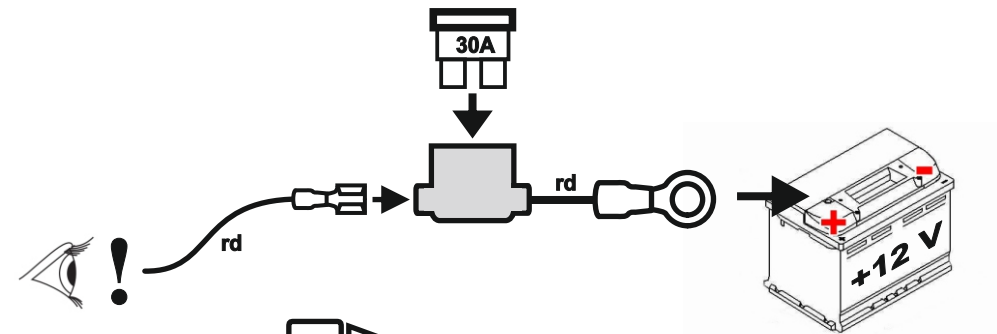

MP5S-G13 (MP4S-G13)

INFO			
INFO LED		ye	
		rd	
		rd	
		gn	
		gn	
INFO			

	bk	wh	bn	gn	rd	ye	bu	pk	or	gy
DE	schwarz	weiß	braun	grün	rot	gelb	blau	rosa	orange	grau
CZ	černo	bílá	hnědá	zelená	červená	žlutá	modrý	růžový	oranžový	šedo
SK	čierny	biely	hnedý	zelený	červený	žltý	modrý	ružový	oranžový	šedá
ES	negro	blanco	marrón	verde	rojo	amarillo	azul	rosa	anaranjado	gris
FR	noir	blanc	marron	vert	rouge	jaune	bleu	rose	orange	gris
GB	black	white	brown	green	red	yellow	blue	pink	orange	grey
GR	μαύρο	λευκό	καφέ	πράσινο	κόκκινο	κίτρινο	μπλε	ροζ	πορτοκαλί	γκρι
IT	nero	bianco	marrone	verde	rosso	giallo	blu	rosa	arancione	grigio
NO	svart	hvit	brun	grønn	rød	gul	blå	rosa	oransje	grå
PL	czarny	biały	brązowy	zielony	czerwony	żółty	niebieski	różowy	pomarańczowy	szary
RU	черный	белый	коричнев	зеленый	красный	желтый	голубой	розовый	оранжевый	серый

max.	
1/L	10W + 21W
4/R	10W + 21W
5/58R	3 x 5W
7/58L	3 x 5W
6/54	3 x 21W
2/54G	21W
8/REV	21W

MP5S-G13

(MP4S-G13)