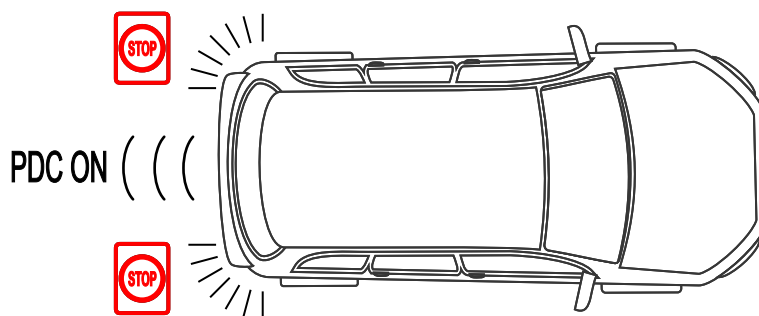

VIEW FROM WIRE SIDE

10.

OPTIONAL ACCESSORY

| | bk | wh | bn | gn | rd | ye | bu | or |
|----|---------|--------|------------|---------|----------|----------|-----------|--------------|
| DE | schwarz | weiß | braun | grün | rot | gelb | blau | orange |
| CZ | černo | bílá | hnědá | zelená | červená | žlutá | modrý | oranžový |
| SK | čierny | biely | hnedý | zelený | červený | žltý | modrý | oranžový |
| ES | negro | blanco | marrón | verde | rojo | amarillo | azul | anaranjado |
| FR | noir | blanc | marron | vert | rouge | jaune | bleu | orange |
| GB | black | white | brown | green | red | yellow | blue | orange |
| RO | negru | alb | maro | verde | roșu | galben | albastru | portocaliu |
| IT | nero | bianco | marrone | verde | rosso | giallo | blu | arancione |
| NO | svart | hvit | brun | grønn | rød | gul | blå | oransje |
| PL | czarny | biały | brązowy | zielony | czerwony | żółty | niebieski | pomarańczowy |
| RU | черный | белый | коричневый | зеленый | красный | желтый | голубой | оранжевый |