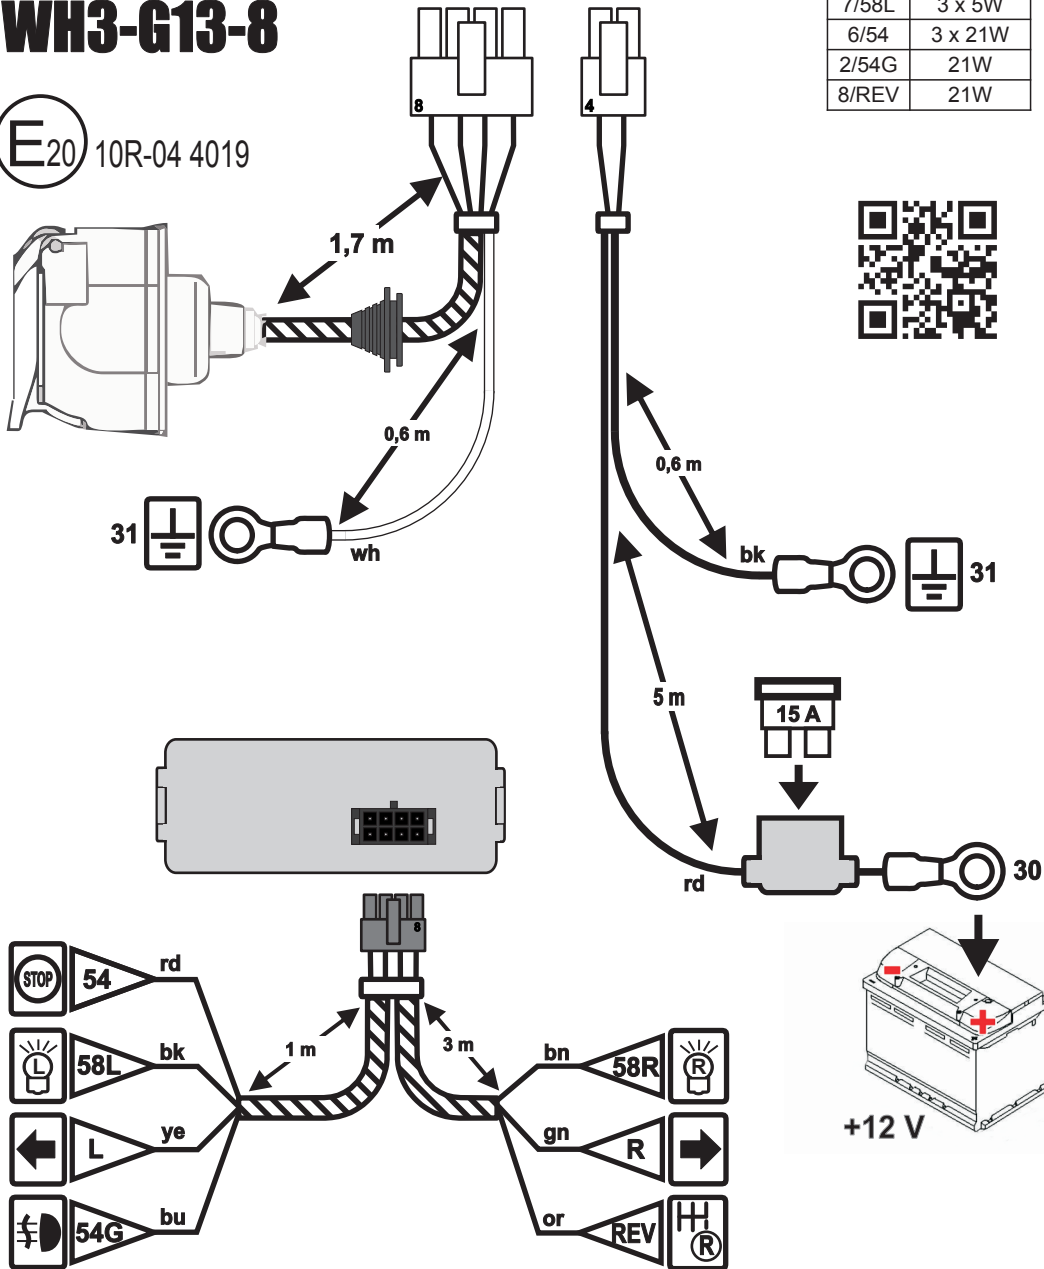

WH3-G13-8

E20 10R-04 4019

| max. | |
|-------|-----------|
| 1/L | 10W + 21W |
| 4/R | 10W + 21W |
| 5/58R | 3 x 5W |
| 7/58L | 3 x 5W |
| 6/54 | 3 x 21W |
| 2/54G | 21W |
| 8/REV | 21W |

| | bk | wh | bn | gn | rd | ye | bu | or |
|-----------|---------|--------|----------|---------|----------|----------|-----------|--------------|
| DE | schwarz | weiß | braun | grün | rot | gelb | blau | orange |
| CZ | černo | bílá | hnědá | zelená | červená | žlutá | modrý | oranžový |
| SK | čierny | biely | hnedý | zelený | červený | žltý | modrý | oranžový |
| ES | negro | blanco | marrón | verde | rojo | amarillo | azul | anaranjado |
| FR | noir | blanc | marron | vert | rouge | jaune | bleu | orange |
| GB | black | white | brown | green | red | yellow | blue | orange |
| GR | μαύρο | λευκό | καφέ | πράσινο | κόκκινο | κίτρινο | μπλε | πορτοκαλί |
| IT | nero | bianco | marrone | verde | rosso | giallo | blu | arancione |
| NO | svart | hvit | brun | grønn | rod | gul | blå | oransje |
| PL | czarny | biały | brązowy | zielony | czerwony | żółty | niebieski | pomarańczowy |
| RU | черный | белый | коричнев | зеленый | красный | желтый | голубой | оранжевый |