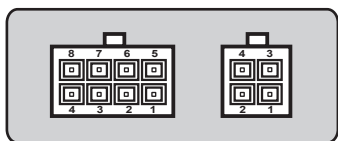

WH3-G13-8

E20 10R-04 4019

| max. | |
|-------|-----------|
| 1/L | 10W + 21W |
| 4/R | 10W + 21W |
| 5/58R | 3 x 5W |
| 7/58L | 3 x 5W |
| 6/54 | 3 x 21W |
| 2/54G | 21W |
| 8/REV | 21W |

| | bk | wh | bn | gn | rd | ye | bu | or |
|-----------|---------|--------|----------|---------|----------|----------|-----------|--------------|
| DE | schwarz | weiß | braun | grün | rot | gelb | blau | orange |
| CZ | černo | bílá | hnědá | zelená | červená | žlutá | modrý | oranžový |
| SK | čierny | biely | hnedý | zelený | červený | žltý | modrý | oranžový |
| ES | negro | blanco | marrón | verde | rojo | amarillo | azul | anaranjado |
| FR | noir | blanc | marron | vert | rouge | jaune | bleu | orange |
| GB | black | white | brown | green | red | yellow | blue | orange |
| GR | μαύρο | λευκό | καφέ | πράσινο | κόκκινο | κίτρινο | μπλε | πορτοκαλί |
| IT | nero | bianco | marrone | verde | rosso | giallo | blu | arancione |
| NO | svart | hvit | brun | grønn | rod | gul | blå | oransje |
| PL | czarny | biały | brązowy | zielony | czerwony | żółty | niebieski | pomarańczowy |
| RU | черный | белый | коричнев | зеленый | красный | желтый | голубой | оранжевый |