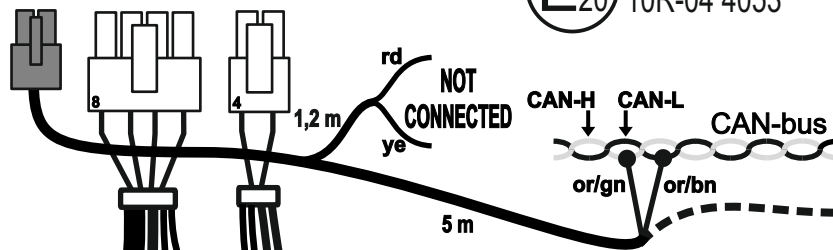

MP2S-CAN-G13_v4

E20 10R-04 4053

	bk	wh	bn	gn	rd	ye	bu	or	pk
DE	schwarz	weiß	braun	grün	rot	gelb	blau	orange	rosa
CZ	černo	bílá	hnědá	zelená	červená	žlutá	modrý	oranžový	růžový
SK	čierny	biely	hnedý	zelený	červený	žltý	modrý	oranžový	ružový
RO	negru	alb	maro	verde	roșu	galben	albastru	portocaliu	roz
GB	black	white	brown	green	red	yellow	blue	orange	pink
PL	czarny	biały	brązowy	zielony	czerwony	żółty	niebieski	pomarańczowy	różowy
UA	чорний	білий	коричневий	зелений	червоний	жовтий	синій	помаранчевий	рожевий

max.	
1/L	10W + 21W
4/R	10W + 21W
5/58R	3 x 5W
7/58L	3 x 5W
6/54	3 x 21W
2/54G	21W
8/REV	21W

INFO			
INFO LED			
INFO			
INFO			
INFO			
INFO			

MP2S-CAN-G13_v4

E₂₀ 10R-04 4053

ISO RELAY
12V/30A