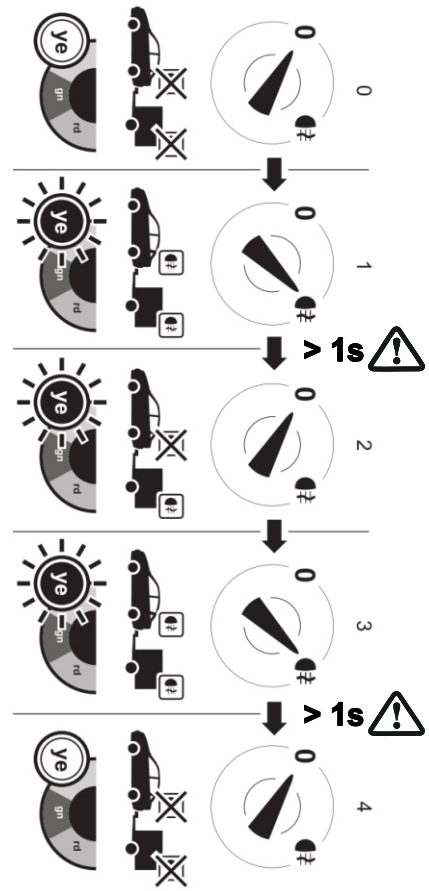

MP2S-CAN-G13_v4

E20 10R-04 4053

	bk	wh	bn	gn	rd	ye	bu	or	pk
DE	schwarz	weiß	braun	grün	rot	gelb	blau	orange	rosa
CZ	černo	bílá	hnědá	zelená	červená	žlutá	modrý	oranžový	růžový
SK	čierny	biely	hnedý	zelený	červený	žltý	modrý	oranžový	ružový
RO	negru	alb	maro	verde	roșu	galben	albastru	portocaliu	roz
GB	black	white	brown	green	red	yellow	blue	orange	pink
PL	czarny	biały	brązowy	zielony	czerwony	żółty	niebieski	pomarańczowy	różowy
UA	чорний	білий	коричневий	зелений	червоний	жовтий	синій	помаранчевий	рожевий

max.	
1/L	10W + 21W
4/R	10W + 21W
5/58R	3 x 5W
7/58L	3 x 5W
6/54	3 x 21W
2/54G	21W
8/REV	21W

INFO			
INFO LED			
INFO			
INFO			
INFO			
INFO			

MP2S-CAN-G13_v4

E₂₀ 10R-04 4053

ISO RELAY
12V/30A