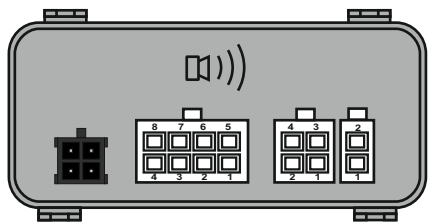

MP2S-CAN-G13_v4

E20 10R-04 4053

	bk	wh	bn	gn	rd	ye	bu	or	pk
DE	schwarz	weiß	braun	grün	rot	gelb	blau	orange	rosa
CZ	černo	bílá	hnědá	zelená	červená	žlutá	modrý	oranžový	růžový
SK	čierny	biely	hnedý	zelený	červený	žltý	modrý	oranžový	ružový
RO	negru	alb	maro	verde	roșu	galben	albastru	portocaliu	roz
GB	black	white	brown	green	red	yellow	blue	orange	pink
PL	czarny	biały	brązowy	zielony	czerwony	żółty	niebieski	pomarańczowy	różowy
UA	чорний	білий	коричневий	зелений	червоний	жовтий	синій	помаранчевий	рожевий

max.	
1/L	10W + 21W
4/R	10W + 21W
5/58R	3 x 5W
7/58L	3 x 5W
6/54	3 x 21W
2/54G	21W
8/REV	21W

INFO			
INFO LED			
INFO			
INFO			
INFO			
INFO			

MP2S-CAN-G13_v4

E₂₀ 10R-04 4053

ISO RELAY
12V/30A