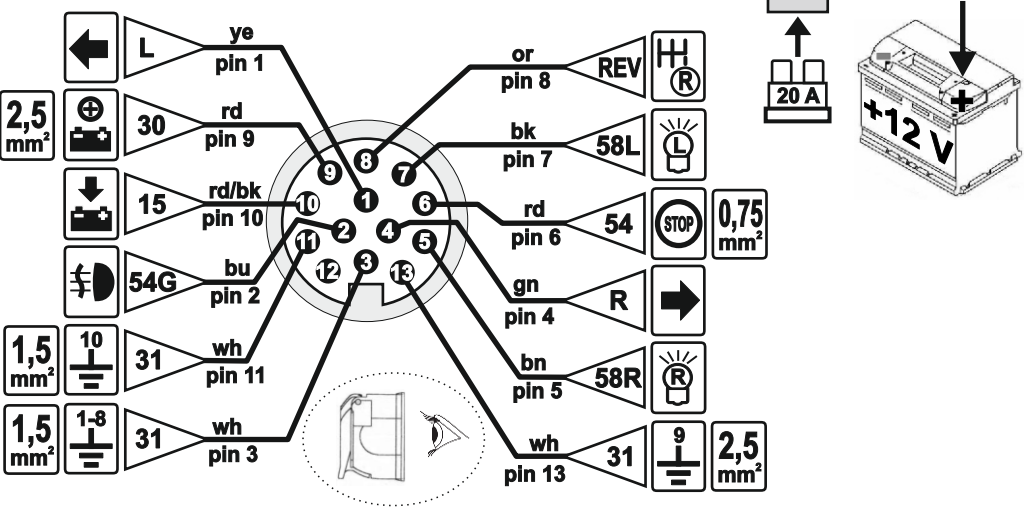

MP2S-CAN-G13_v4

E20 10R-04 4053

	bk	wh	bn	gn	rd	ye	bu	or	pk
DE	schwarz	weiß	braun	grün	rot	gelb	blau	orange	rosa
CZ	černo	bílá	hnědá	zelená	červená	žlutá	modrý	oranžový	růžový
SK	čierny	biely	hnedý	zelený	červený	žltý	modrý	oranžový	ružový
RO	negru	alb	maro	verde	roșu	galben	albastru	portocaliu	roz
GB	black	white	brown	green	red	yellow	blue	orange	pink
PL	czarny	biały	brązowy	zielony	czerwony	żółty	niebieski	pomarańczowy	różowy
UA	чорний	білий	коричневий	зелений	червоний	жовтий	синій	помаранчевий	рожевий

max.	
1/L	10W + 21W
4/R	10W + 21W
5/58R	3 x 5W
7/58L	3 x 5W
6/54	3 x 21W
2/54G	21W
8/REV	21W

INFO			
INFO LED			
INFO			
INFO			
INFO			
INFO			

MP2S-CAN-G13_v4

E₂₀ 10R-04 4053

ISO RELAY
12V/30A