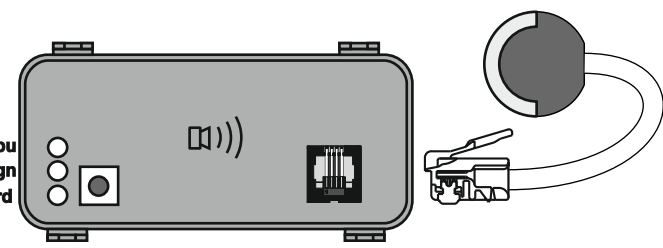

MP2S-CAN-G13_v4

E20 10R-04 4053

	bk	wh	bn	gn	rd	ye	bu	or	pk
DE	schwarz	weiß	braun	grün	rot	gelb	blau	orange	rosa
CZ	černo	bílá	hnědá	zelená	červená	žlutá	modrý	oranžový	růžový
SK	čierny	biely	hnedý	zelený	červený	žltý	modrý	oranžový	ružový
RO	negru	alb	maro	verde	roșu	galben	albastru	portocaliu	roz
GB	black	white	brown	green	red	yellow	blue	orange	pink
PL	czarny	biały	brązowy	zielony	czerwony	żółty	niebieski	pomarańczowy	różowy
UA	чорний	білий	коричневий	зелений	червоний	жовтий	синій	помаранчевий	рожевий

max.	
1/L	10W + 21W
4/R	10W + 21W
5/58R	3 x 5W
7/58L	3 x 5W
6/54	3 x 21W
2/54G	21W
8/REV	21W

INFO			
INFO LED			
INFO			
INFO			
INFO			
INFO			

MP2S-CAN-G13_v4

E₂₀ 10R-04 4053

ISO RELAY
12V/30A