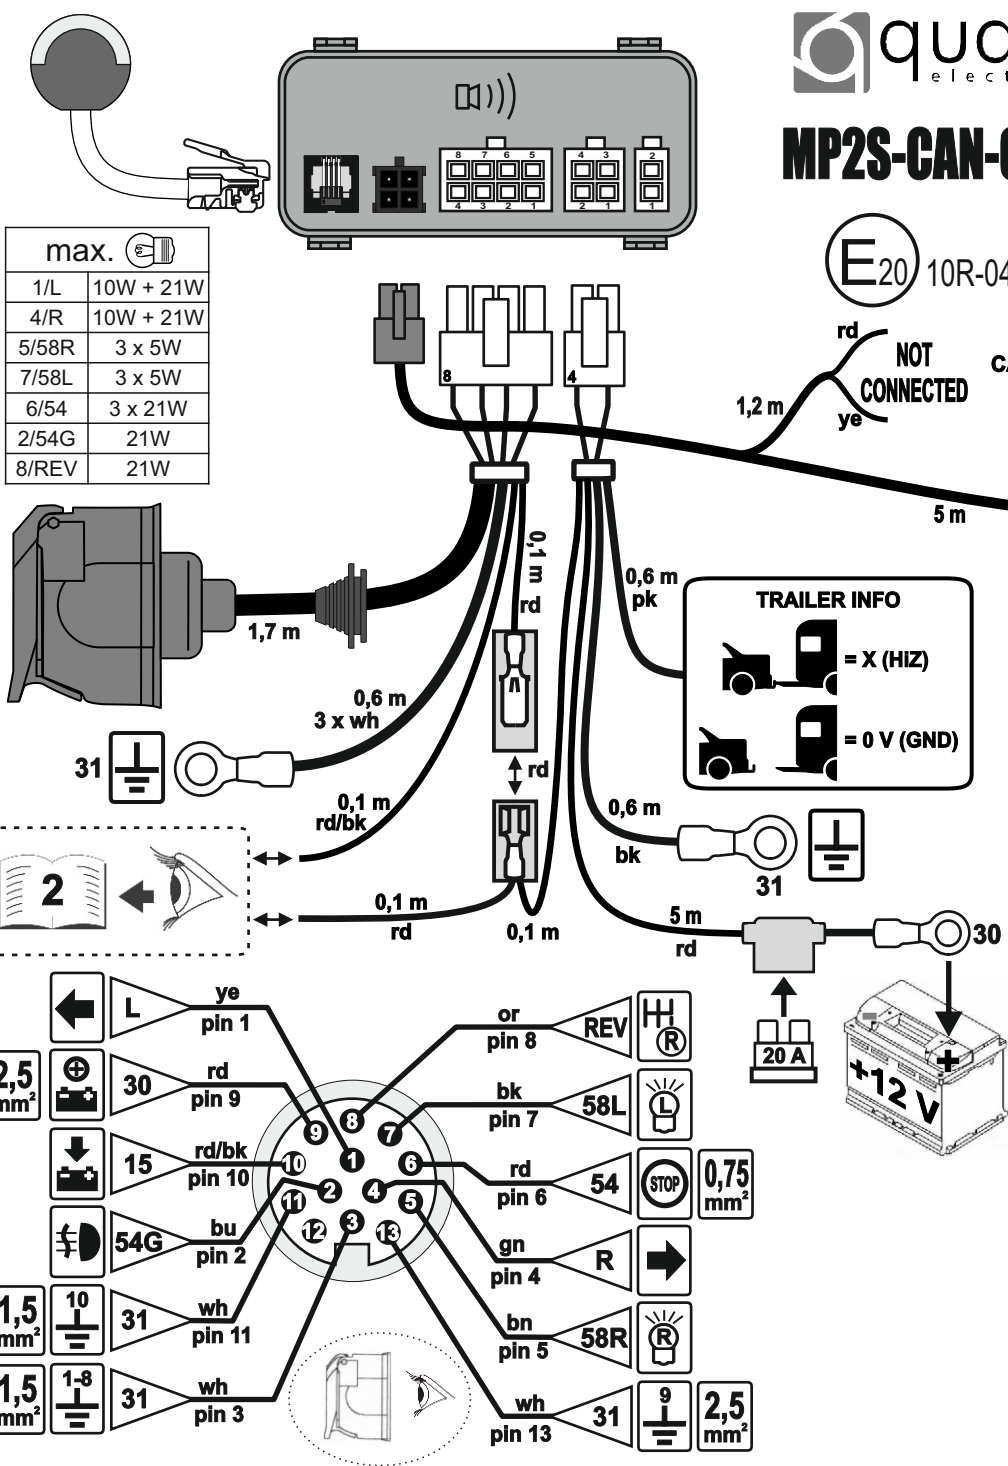

MP2S-CAN-G13_v5

	bk	wh	bn	gn	rd	ye	bu	or	pk
DE	schwarz	weiß	braun	grün	rot	gelb	blau	orange	rosa
CZ	černo	bílá	hnědá	zelená	červená	žlutá	modrý	oranžový	růžový
SK	čierny	biely	hnedý	zelený	červený	žltý	modrý	oranžový	ružový
RO	negru	alb	maro	verde	roșu	galben	albastru	portocaliu	roz
GB	black	white	brown	green	red	yellow	blue	orange	pink
PL	czarny	biały	brązowy	zielony	czerwony	żółty	niebieski	pomarańczowy	różowy
UA	чорний	білий	коричневий	зелений	червоний	жовтий	синій	помаранчевий	рожевий

max.

1/L	10W + 21W
4/R	10W + 21W
5/58R	3 x 5W
7/58L	3 x 5W
6/54	3 x 21W
2/54G	21W
8/REV	21W

E20 10R-04 4053

TRAILER INFO

CAN-bus

INFO

INFO LED				
INFO				

MP2S-CAN-G13_v5

E₂₀ 10R-04 4053