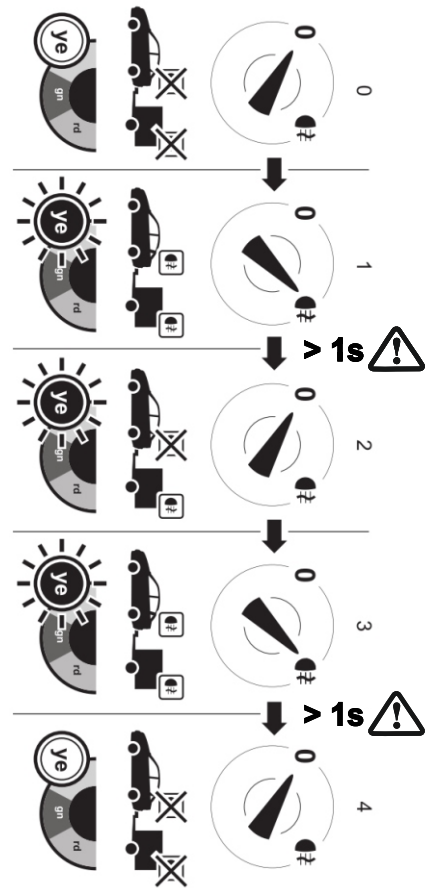

MP2S-CAN-G13_v5

	bk	wh	bn	gn	rd	ye	bu	or	pk
DE	schwarz	weiß	braun	grün	rot	gelb	blau	orange	rosa
CZ	černo	bílá	hnědá	zelená	červená	žlutá	modrý	oranžový	růžový
SK	čierny	biely	hnedý	zelený	červený	žltý	modrý	oranžový	ružový
RO	negru	alb	maro	verde	roșu	galben	albastru	portocaliu	roz
GB	black	white	brown	green	red	yellow	blue	orange	pink
PL	czarny	biały	brązowy	zielony	czerwony	żółty	niebieski	pomarańczowy	różowy
UA	чорний	білий	коричневий	зелений	червоний	жовтий	синій	помаранчевий	рожевий

max.

1/L	10W + 21W
4/R	10W + 21W
5/58R	3 x 5W
7/58L	3 x 5W
6/54	3 x 21W
2/54G	21W
8/REV	21W

E20 10R-04 4053

TRAILER INFO

CAN-bus

INFO

INFO LED				
INFO				

MP2S-CAN-G13_v5

E₂₀ 10R-04 4053