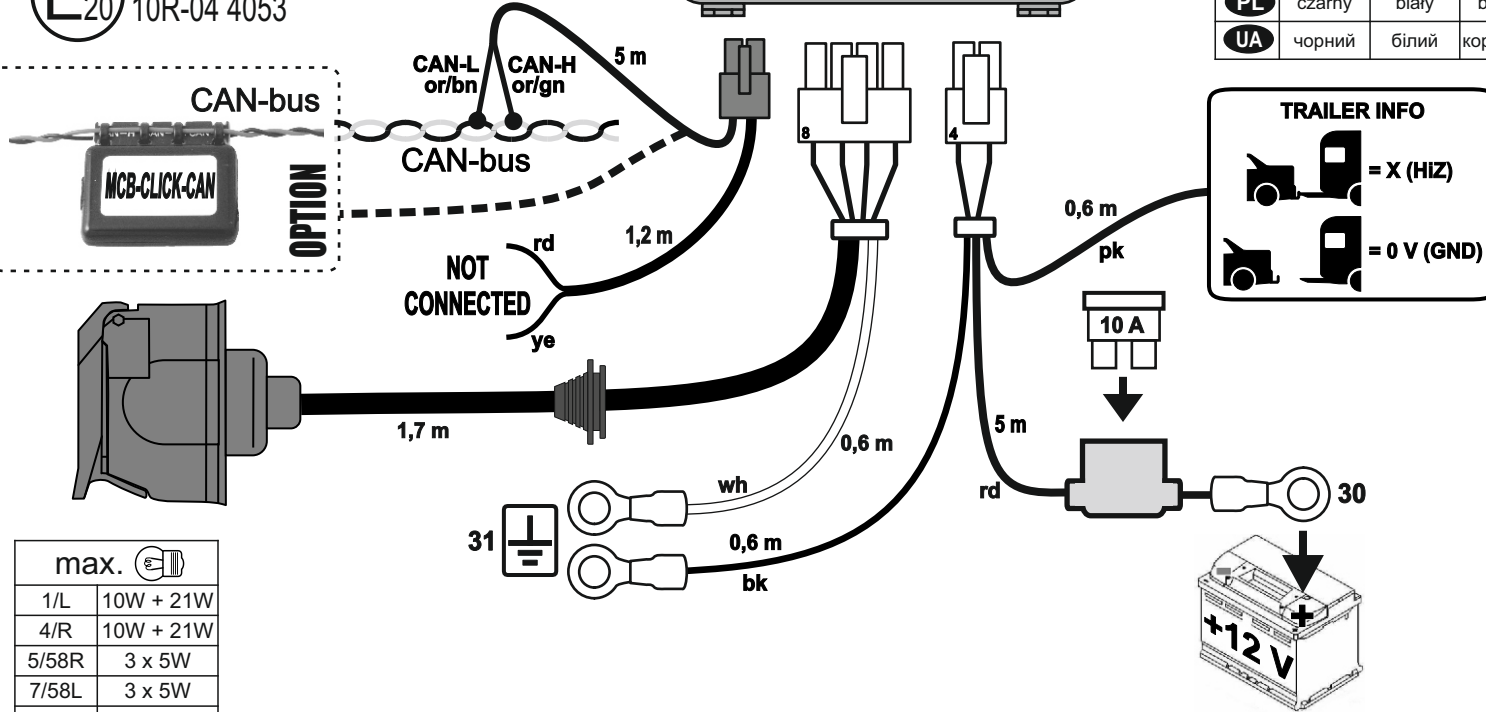

MP2S-CAN-G8_v4

E20 10R-04 4053

	bk	wh	bn	gn	rd	ye	bu	or	pk
DE	schwarz	weiß	braun	grün	rot	gelb	blau	orange	rosa
CZ	černo	bilá	hnědá	zelená	červená	žlutá	modrý	oranžový	růžový
SK	čierny	biely	hnedý	zelený	červený	žltý	modrý	oranžový	ružový
RO	negru	alb	maro	verde	roșu	galben	albastru	portocaliu	roz
GB	black	white	brown	green	red	yellow	blue	orange	pink
PL	czarny	biały	brązowy	zielony	czerwony	żółty	niebieski	pomarańczowy	różowy
UA	чорний	білий	коричневий	зелений	червоний	жовтий	синій	помаранчевий	рожевий

TRAILER INFO

= X (HIZ)
 = 0 V (GND)

INFO

INFO LED

ye
rd
gn
gn 1s
gn 1s

INFO

max.

1/L	10W + 21W
4/R	10W + 21W
5/58R	3 x 5W
7/58L	3 x 5W
6/54	3 x 21W
2/54G	21W
8/REV	21W