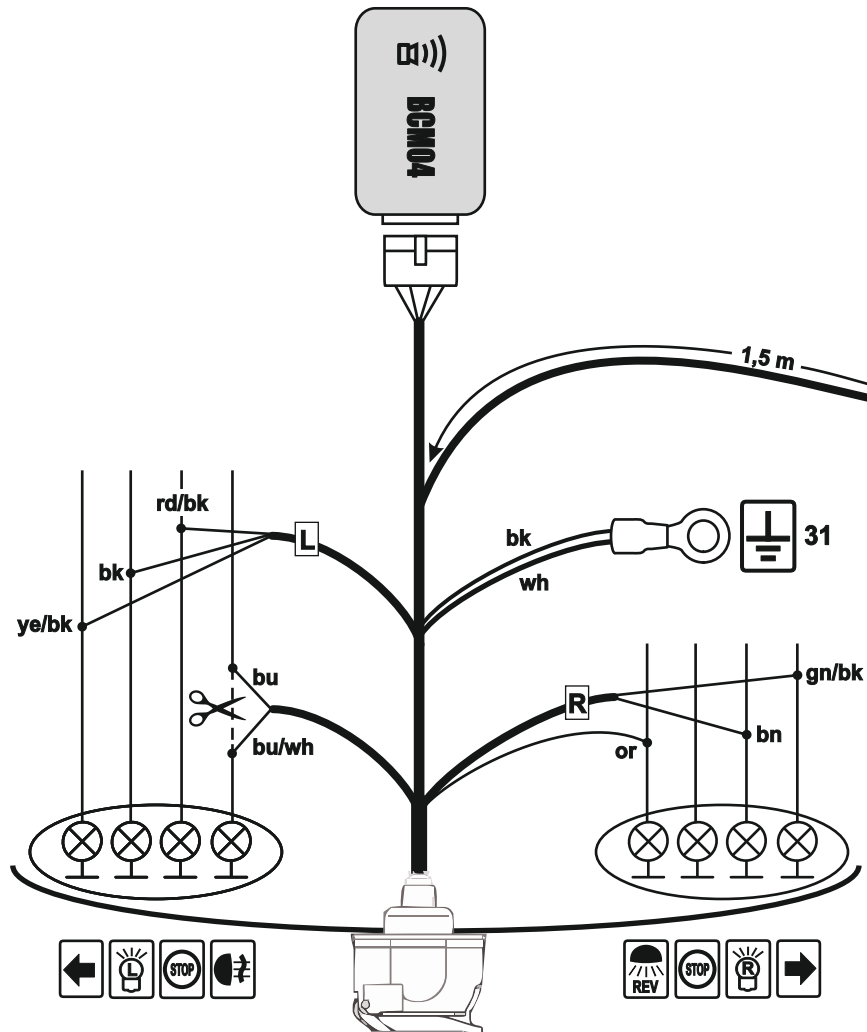

# BCM04-G8-KIT

max.	
1/L	10W + 21W
4/R	10W + 21W
5/58R	3 x 5W
7/58L	3 x 5W
6/54	3 x 21W
2/54G	21W
8/REV	21W

	bk	wh	bn	gn	rd	ye	bu	or
<b>DE</b>	schwarz	weiß	braun	grün	rot	gelb	blau	orange
<b>CZ</b>	černo	bílá	hnědá	zelená	červená	žlutá	modrý	oranžový
<b>SK</b>	čierny	biely	hnedý	zelený	červený	žltý	modrý	oranžový
<b>RO</b>	negru	alb	maro	verde	roșu	galben	albastru	portocaliu
<b>GB</b>	black	white	brown	green	red	yellow	blue	orange
<b>PL</b>	czarny	biały	brązowy	zielony	czerwony	żółty	niebieski	pomarańczowy
<b>UA</b>	чорний	білий	коричневий	зелений	червоний	жовтий	синій	помаранчевий