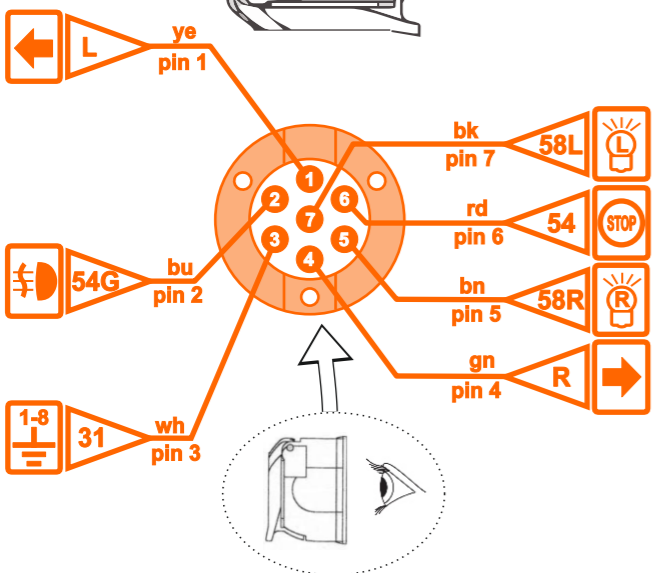

WH2DS-G7 (WH2DS + G7)

E20 10R-04 3695

quasar
electronics

max.	
1/L	10W + 21W
4/R	10W + 21W
5/58R	3 x 5W
7/58L	3 x 5W
6/54	3 x 21W
2/54G	21W

	bk	wh	bn	gn	rd	ye	bu	pk	or
DE	schwarz	weiß	braun	grün	rot	gelb	blau	rosa	orange
CZ	černo	bilá	hnědá	zelená	červená	žlutá	modrý	růžový	oranžový
SK	čierny	biely	hnedý	zelený	červený	žltý	modrý	ružový	oranžový
ES	negro	blanco	marrón	verde	rojo	amarillo	azul	rosa	anaranjado
FR	noir	blanc	marron	vert	rouge	jaune	bleu	rose	orange
GB	black	white	brown	green	red	yellow	blue	pink	orange
GR	μαύρο	λευκό	καφέ	πράσινο	κόκκινο	κίτρινο	μπλε	ροζ	πορτοκαλί
IT	nero	bianco	marrone	verde	rosso	giallo	blu	rosa	arancione
NO	svart	hvit	brun	grønn	rød	gul	blå	rosa	oransje
PL	czarny	biały	brązowy	zielony	czerwony	żółty	niebieski	różowy	pomarańczowy
RU	черный	белый	коричнев	зеленый	красный	желтый	голубой	розовый	оранжевый

WH2DS-G7 (WH2DS + G7)

E20 10R-04 3695

+ RJ11-LED-5

quasar
electronics

max.	
1/L	10W + 21W
4/R	10W + 21W
5/58R	3 x 5W
7/58L	3 x 5W
6/54	3 x 21W
2/54G	21W

	bk	wh	bn	gn	rd	ye	bu	pk	or
DE	schwarz	weiß	braun	grün	rot	gelb	blau	rosa	orange
CZ	černo	bilá	hnědá	zelená	červená	žlutá	modrý	růžový	oranžový
SK	čierny	biely	hnedý	zelený	červený	žltý	modrý	ružový	oranžový
ES	negro	blanco	marrón	verde	rojo	amarillo	azul	rosa	anaranjado
FR	noir	blanc	marron	vert	rouge	jaune	bleu	rose	orange
GB	black	white	brown	green	red	yellow	blue	pink	orange
GR	μαύρο	λευκό	καφέ	πράσινο	κόκκινο	κίτρινο	μπλε	ροζ	πορτοκαλί
IT	nero	bianco	marrone	verde	rosso	giallo	blu	rosa	arancione
NO	svart	hvit	brun	grønn	rød	gul	blå	rosa	oransje
PL	czarny	biały	brązowy	zielony	czerwony	żółty	niebieski	różowy	pomarańczowy
RU	черный	белый	коричнев	зеленый	красный	желтый	голубой	розовый	оранжевый