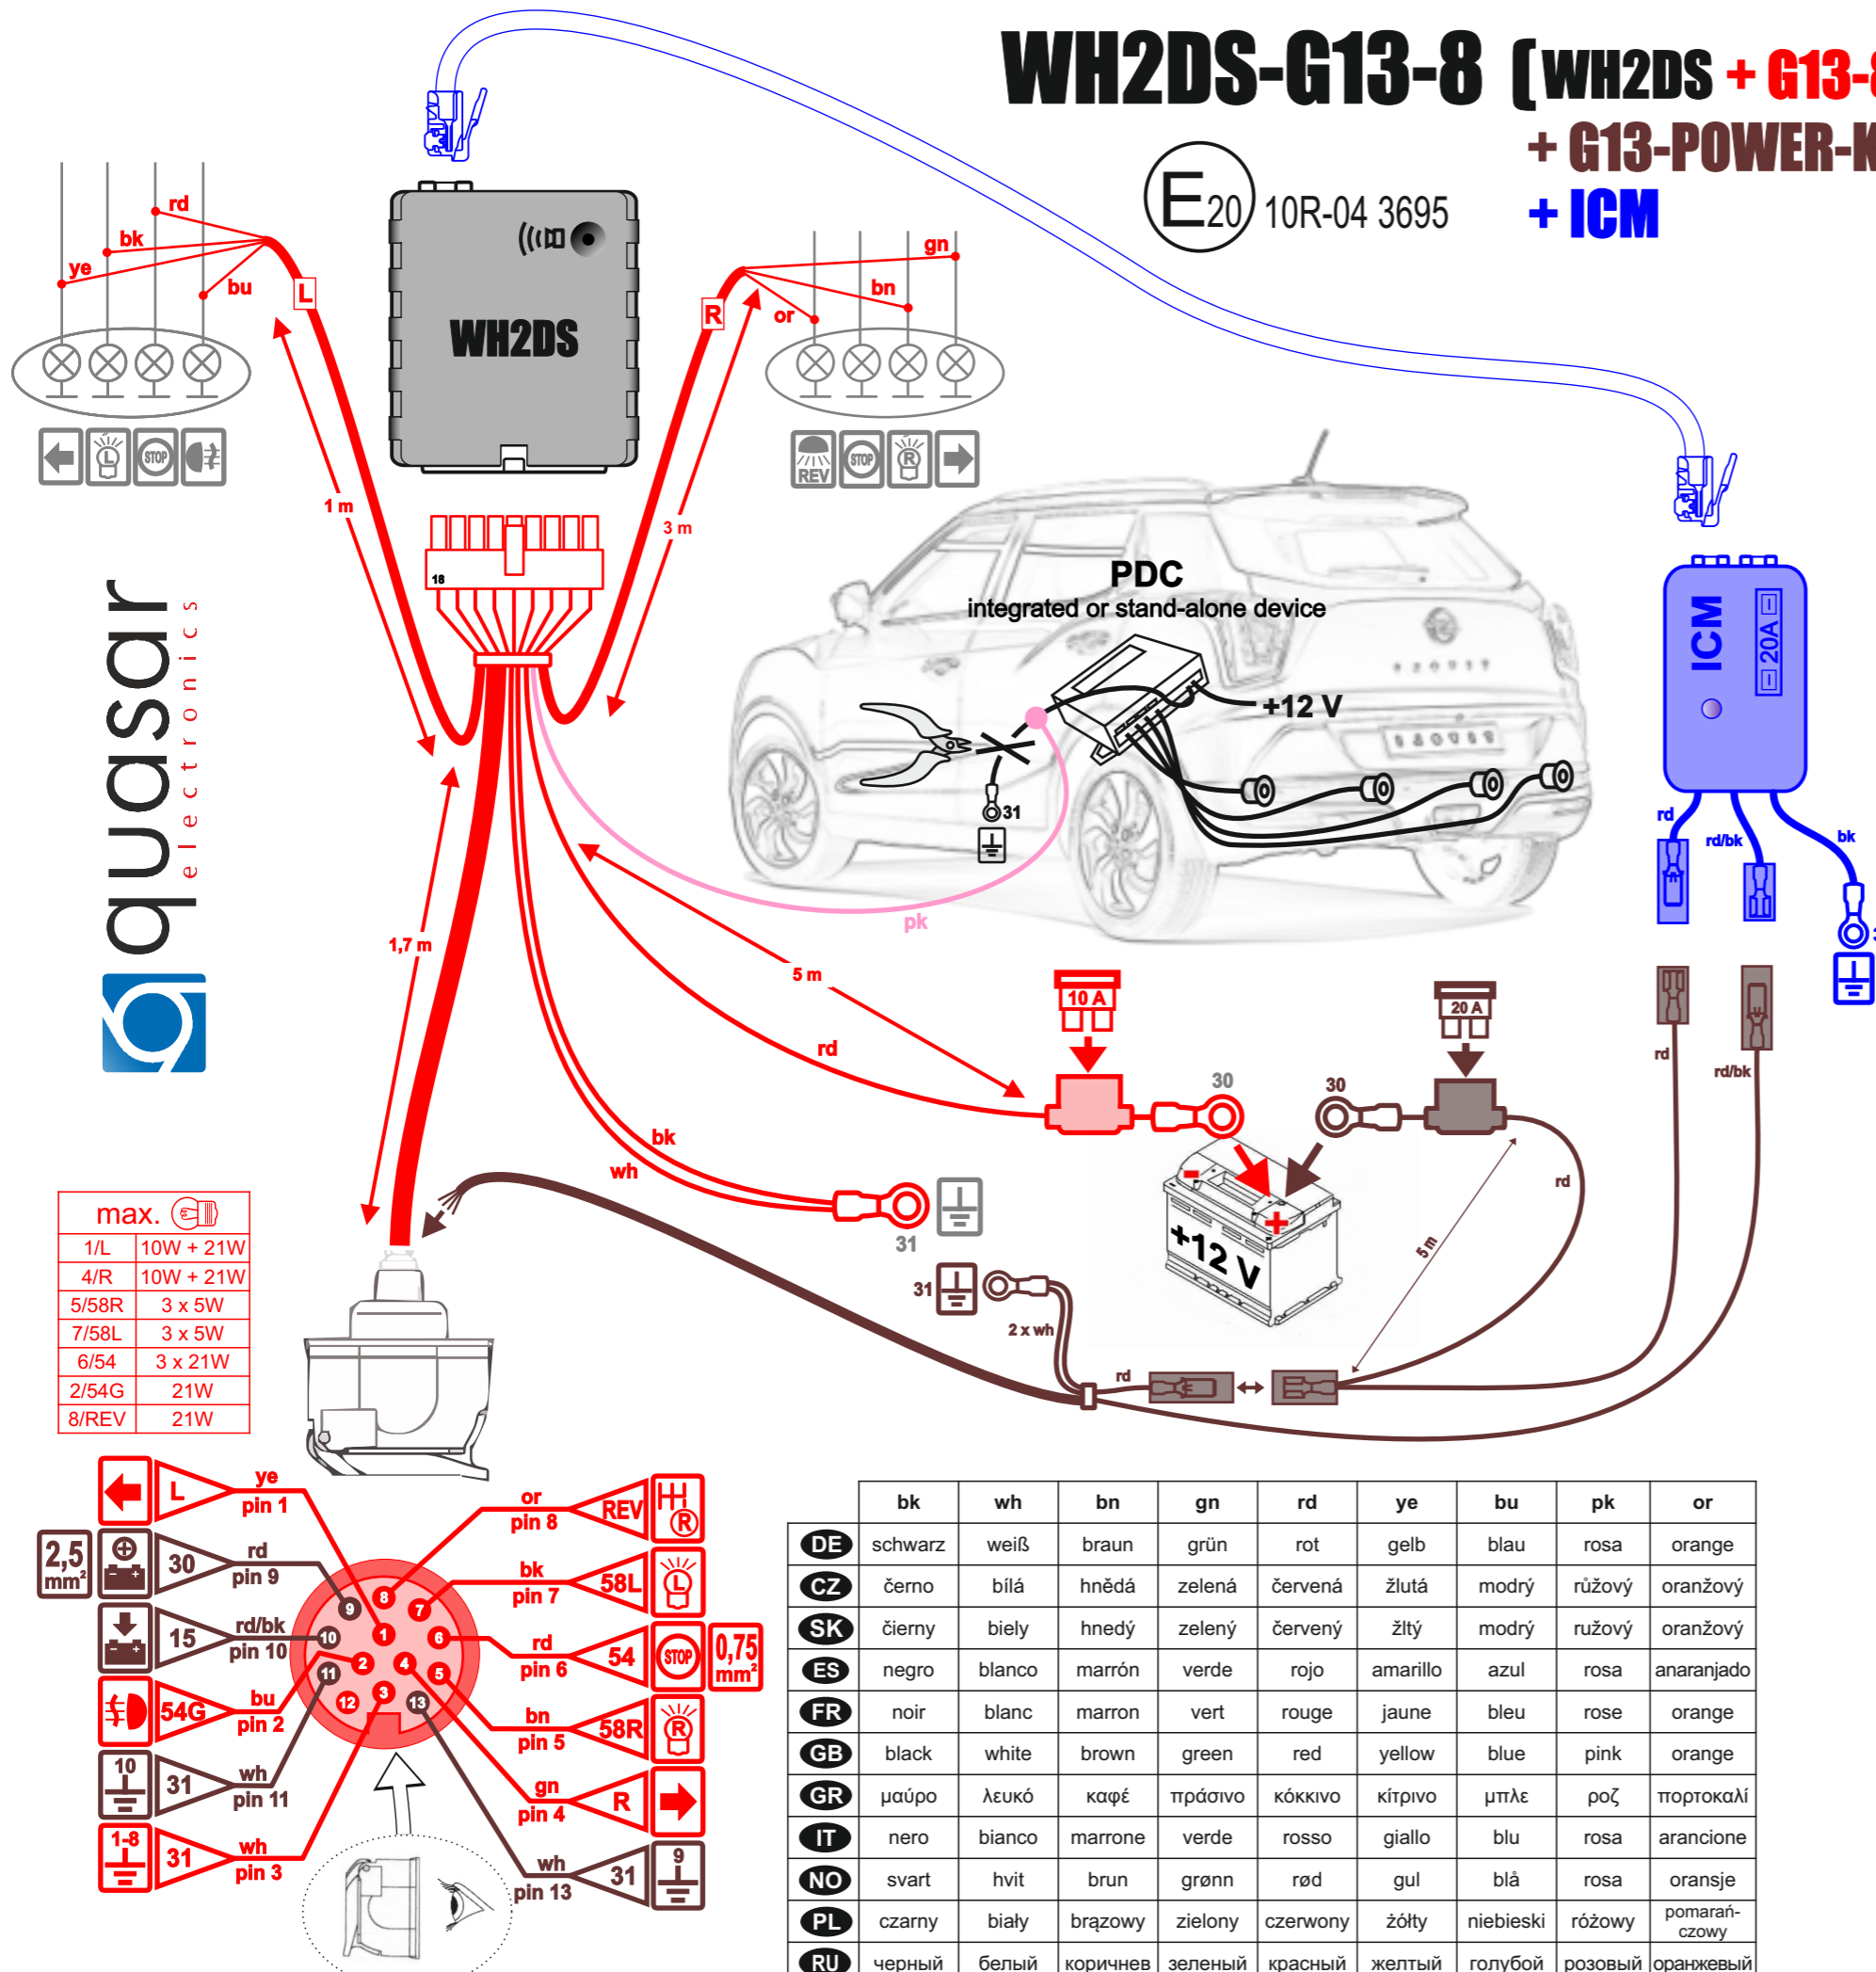

WH2DS

bk

G13-8

rd

G13-POWER-KIT

bn

WH2DS-G13-8 [WH2DS + G13-8] + G13-POWER-KIT

E20 10R-04 3695

+ RJ11-LED-5

quasar
electronics

max.	
1/L	10W + 21W
4/R	10W + 21W
5/58R	3 x 5W
7/58L	3 x 5W
6/54	3 x 21W
2/54G	21W
8/REV	21W

	bk	wh	bn	gn	rd	ye	bu	pk	or
DE	schwarz	weiß	braun	grün	rot	gelb	blau	rosa	orange
CZ	černo	bilá	hnědá	zelená	červená	žlutá	modrý	růžový	oranžový
SK	čierny	biely	hnedý	zelený	červený	žltý	modrý	ružový	oranžový
ES	negro	blanco	marrón	verde	rojo	amarillo	azul	rosa	anaranjado
FR	noir	blanc	marron	vert	rouge	jaune	bleu	rose	orange
GB	black	white	brown	green	red	yellow	blue	pink	orange
GR	μαύρο	λευκό	καφέ	πράσινο	κόκκινο	κίτρινο	μπλε	ροζ	πορτοκαλί
IT	nero	bianco	marrone	verde	rosso	giallo	blu	rosa	arancione
NO	svart	hvit	brun	grønn	rød	gul	blå	rosa	oransje
PL	czarny	biały	brązowy	zielony	czerwony	żółty	niebieski	różowy	pomarańczowy
RU	черный	белый	коричнев	зеленый	красный	желтый	голубой	розовый	оранжевый

WH2DS-G13-8 [WH2DS + G13-8] + G13-POWER-KIT + ICM

E20 10R-04 3695

max.

1/L	10W + 21W
4/R	10W + 21W
5/58R	3 x 5W
7/58L	3 x 5W
6/54	3 x 21W
2/54G	21W
8/REV	21W

	bk	wh	bn	gn	rd	ye	bu	pk	or
DE	schwarz	weiß	braun	grün	rot	gelb	blau	rosa	orange
CZ	černo	bílá	hnědá	zelená	červená	žlutá	modrý	ružový	oranžový
SK	čierny	biely	hnedý	zelený	červený	žltý	modrý	ružový	oranžový
ES	negro	blanco	marrón	verde	rojo	amarillo	azul	rosa	anaranjado
FR	noir	blanc	marron	vert	rouge	jaune	bleu	rose	orange
GB	black	white	brown	green	red	yellow	blue	pink	orange
GR	μαύρο	λευκό	καφέ	πράσινο	κόκκινο	κίτρινο	μπλε	ροζ	πορτοκαλί
IT	nero	bianco	marrone	verde	rosso	giallo	blu	rosa	arancione
NO	svart	hvit	brun	grønn	rød	gul	blå	rosa	oransje
PL	czarny	biały	brązowy	zielony	czerwony	żółty	niebieski	różowy	pomarańczowy
RU	черный	белый	коричнев	зеленый	красный	желтый	голубой	розовый	оранжевый