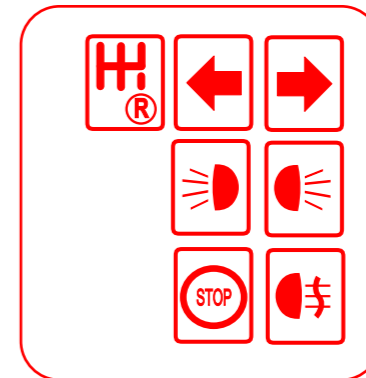

WH2DS-G13-8 (WH2DS + G13-8)

E20 10R-04 3695

quasar
electronics

max.	
1/L	10W + 21W
4/R	10W + 21W
5/58R	3 x 5W
7/58L	3 x 5W
6/54	3 x 21W
2/54G	21W
8/REV	21W

	bk	wh	bn	gn	rd	ye	bu	pk	or
DE	schwarz	weiß	braun	grün	rot	gelb	blau	rosa	orange
CZ	černo	bilá	hnědá	zelená	červená	žlutá	modrý	růžový	oranžový
SK	čierny	biely	hnedý	zelený	červený	žltý	modrý	ružový	oranžový
ES	negro	blanco	marrón	verde	rojo	amarillo	azul	rosa	anaranjado
FR	noir	blanc	marron	vert	rouge	jaune	bleu	rose	orange
GB	black	white	brown	green	red	yellow	blue	pink	orange
GR	μαύρο	λευκό	καφέ	πράσινο	κόκκινο	κίτρινο	μπλε	ροζ	πορτοκαλί
IT	nero	bianco	marrone	verde	rosso	giallo	blu	rosa	arancione
NO	svart	hvit	brun	grønn	rød	gul	blå	rosa	oransje
PL	czarny	biały	brązowy	zielony	czerwony	żółty	niebieski	różowy	pomarańczowy
RU	черный	белый	коричнев	зеленый	красный	желтый	голубой	розовый	оранжевый