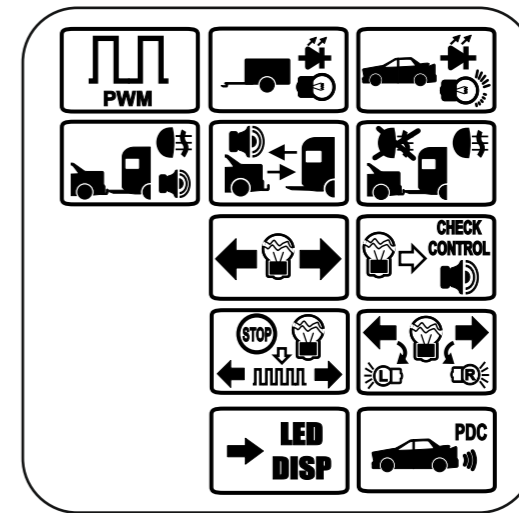

WH2DS-G7 (WH2DS + G7)

E20 10R-04 3695

quasar
electronics

max.	
1/L	10W + 21W
4/R	10W + 21W
5/58R	3 x 5W
7/58L	3 x 5W
6/54	3 x 21W
2/54G	21W

	bk	wh	bn	gn	rd	ye	bu	pk	or
DE	schwarz	weiß	braun	grün	rot	gelb	blau	rosa	orange
CZ	černo	bilá	hnědá	zelená	červená	žlutá	modrý	růžový	oranžový
SK	čierny	biely	hnedý	zelený	červený	žltý	modrý	ružový	oranžový
ES	negro	blanco	marrón	verde	rojo	amarillo	azul	rosa	anaranjado
FR	noir	blanc	marron	vert	rouge	jaune	bleu	rose	orange
GB	black	white	brown	green	red	yellow	blue	pink	orange
GR	μαύρο	λευκό	καφέ	πράσινο	κόκκινο	κίτρινο	μπλε	ροζ	πορτοκαλί
IT	nero	bianco	marrone	verde	rosso	giallo	blu	rosa	arancione
NO	svart	hvit	brun	grønn	rød	gul	blå	rosa	oransje
PL	czarny	biały	brązowy	zielony	czerwony	żółty	niebieski	różowy	pomarańczowy
RU	черный	белый	коричнев	зеленый	красный	желтый	голубой	розовый	оранжевый