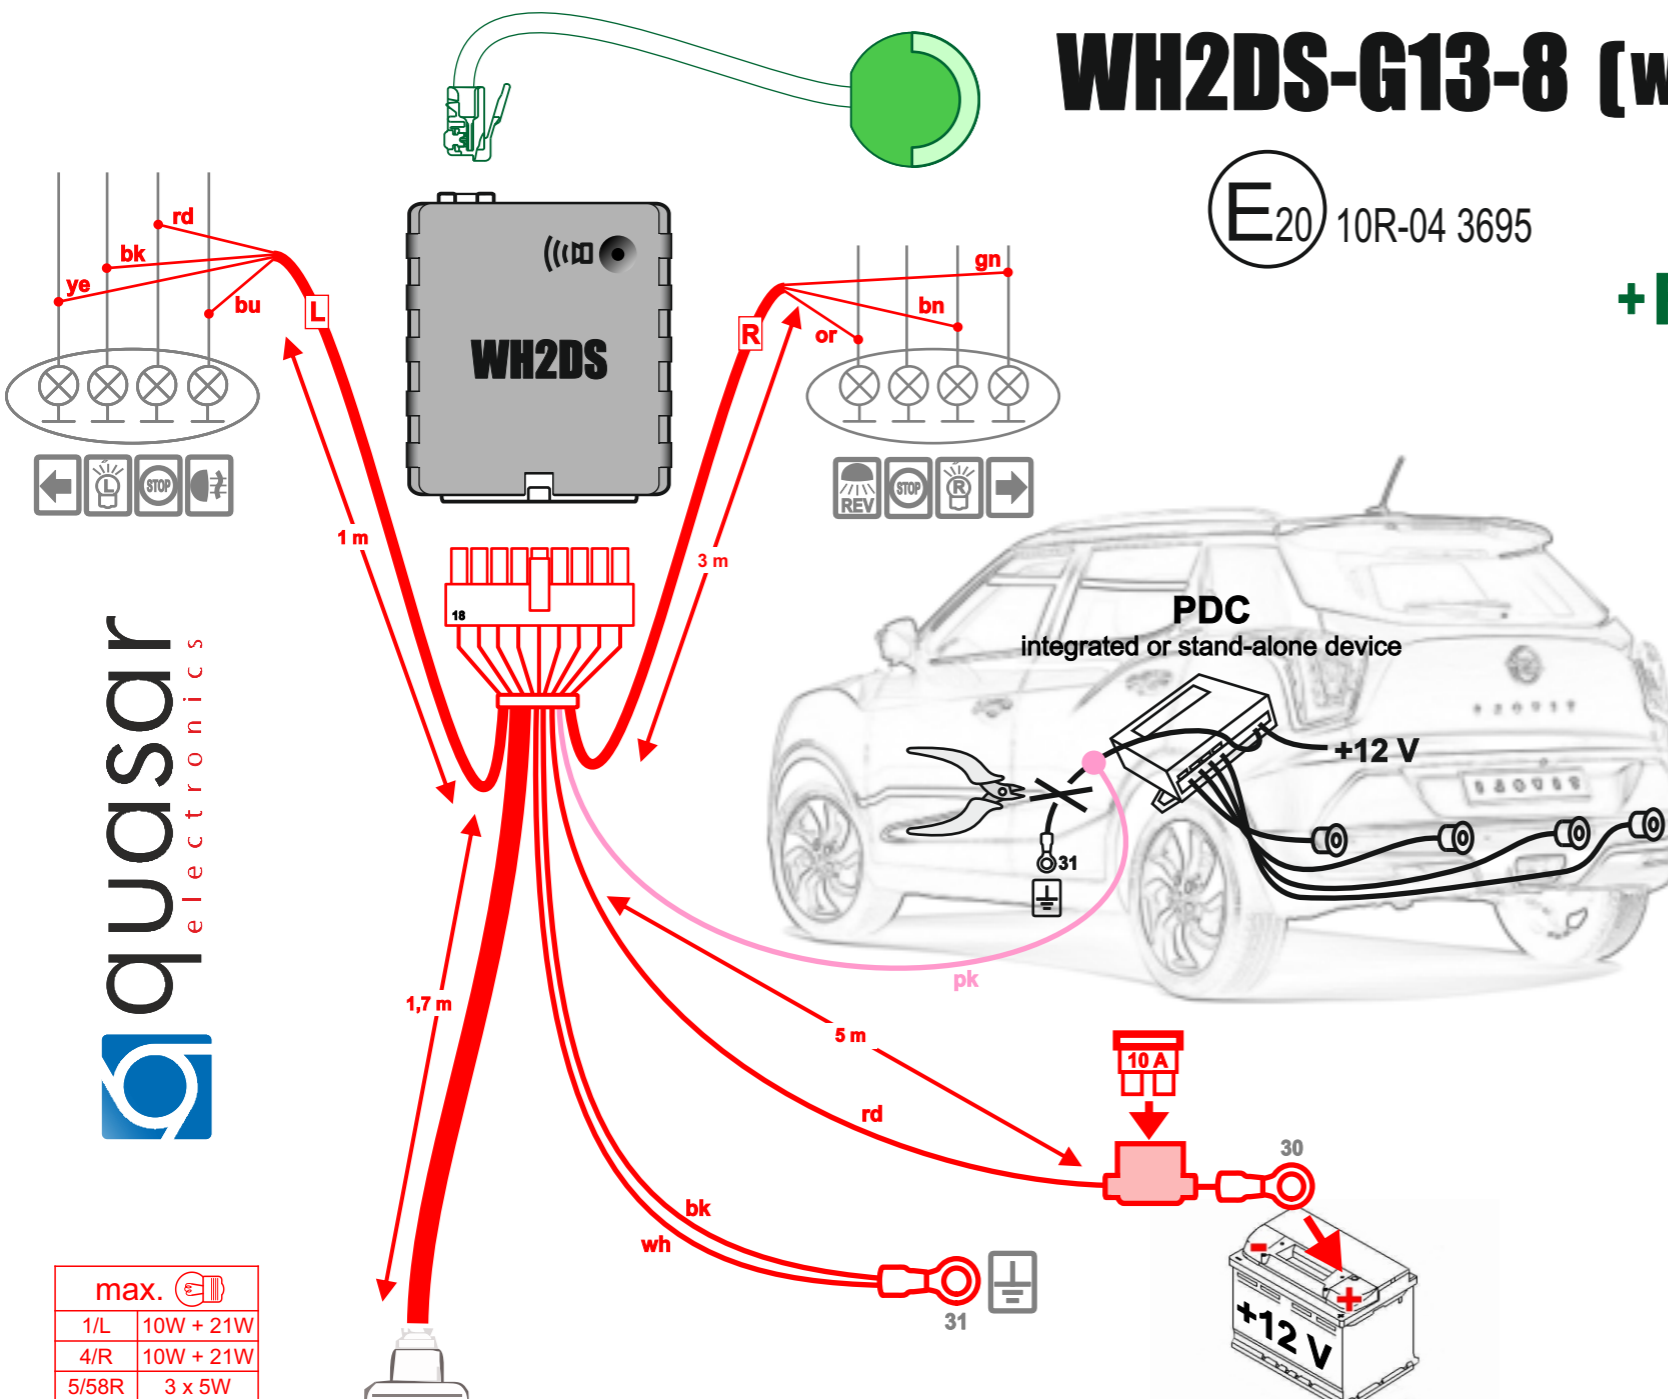

WH2DS-G13-8 (WH2DS + G13-8)

E20 10R-04 3695

+ RJ11-LED-5