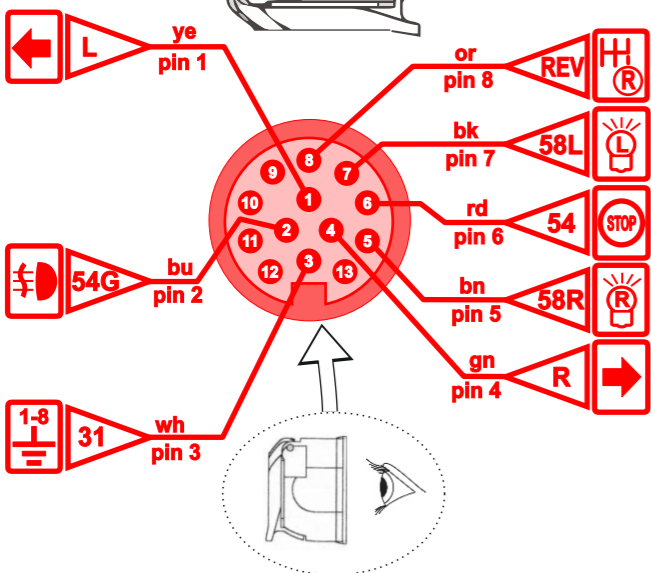

quasar
electronics

max.	
1/L	10W + 21W
4/R	10W + 21W
5/58R	3 x 5W
7/58L	3 x 5W
6/54	3 x 21W
2/54G	21W
8/REV	21W

	bk	wh	bn	gn	rd	ye	bu	pk	or
DE	schwarz	weiß	braun	grün	rot	gelb	blau	rosa	orange
CZ	černo	bilá	hnědá	zelená	červená	žlutá	modrý	růžový	oranžový
SK	čierny	biely	hnedý	zelený	červený	žltý	modrý	ružový	oranžový
ES	negro	blanco	marrón	verde	rojo	amarillo	azul	rosa	anaranjado
FR	noir	blanc	marron	vert	rouge	jaune	bleu	rose	orange
GB	black	white	brown	green	red	yellow	blue	pink	orange
GR	μαύρο	λευκό	καφέ	πράσινο	κόκκινο	κίτρινο	μπλε	ροζ	πορτοκαλί
IT	nero	bianco	marrone	verde	rosso	giallo	blu	rosa	arancione
NO	svart	hvit	brun	grønn	rød	gul	blå	rosa	oransje
PL	czarny	biały	brązowy	zielony	czerwony	żółty	niebieski	różowy	pomarańczowy
RU	черный	белый	коричнев	зеленый	красный	желтый	голубой	розовый	оранжевый