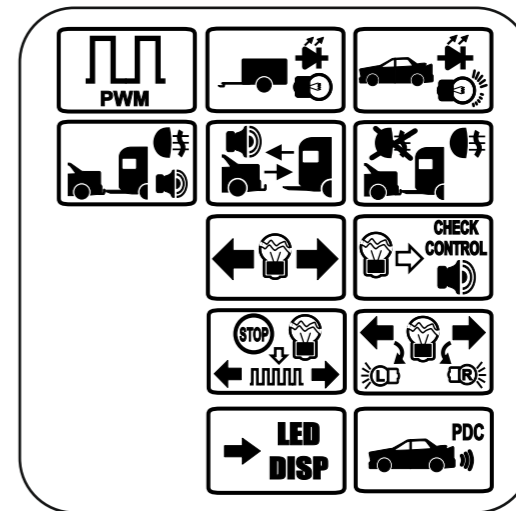

WH2DS-G13-8 (WH2DS + G13-8)

E20 10R-04 3695