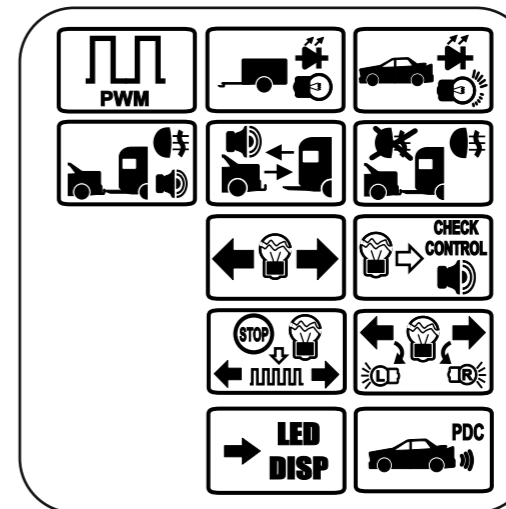

WH2DS-G13-8 (WH2DS + G13-8)

E20 10R-04 3695

+ RJ11-LED-5