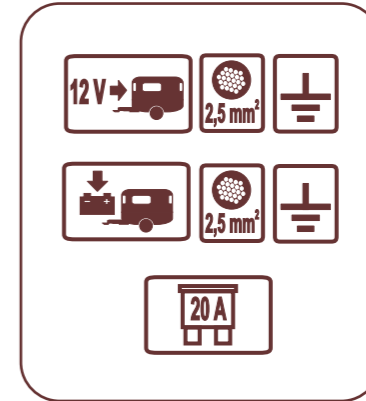

+ RJ11-LED-5

quasar
electronics

max.	
1/L	10W + 21W
4/R	10W + 21W
5/58R	3 x 5W
7/58L	3 x 5W
6/54	3 x 21W
2/54G	21W
8/REV	21W

	bk	wh	bn	gn	rd	ye	bu	pk	or
DE	schwarz	weiß	braun	grün	rot	gelb	blau	rosa	orange
CZ	černo	bilá	hnědá	zelená	červená	žlutá	modrý	růžový	oranžový
SK	čierny	biely	hnedý	zelený	červený	žltý	modrý	ružový	oranžový
ES	negro	blanco	marrón	verde	rojo	amarillo	azul	rosa	anaranjado
FR	noir	blanc	marron	vert	rouge	jaune	bleu	rose	orange
GB	black	white	brown	green	red	yellow	blue	pink	orange
GR	μαύρο	λευκό	καφέ	πράσινο	κόκκινο	κίτρινο	μπλε	ροζ	πορτοκαλί
IT	nero	bianco	marrone	verde	rosso	giallo	blu	rosa	arancione
NO	svart	hvit	brun	grønn	rød	gul	blå	rosa	oransje
PL	czarny	biały	brązowy	zielony	czerwony	żółty	niebieski	różowy	pomarańczowy
RU	черный	белый	коричнев	зеленый	красный	желтый	голубой	розовый	оранжевый