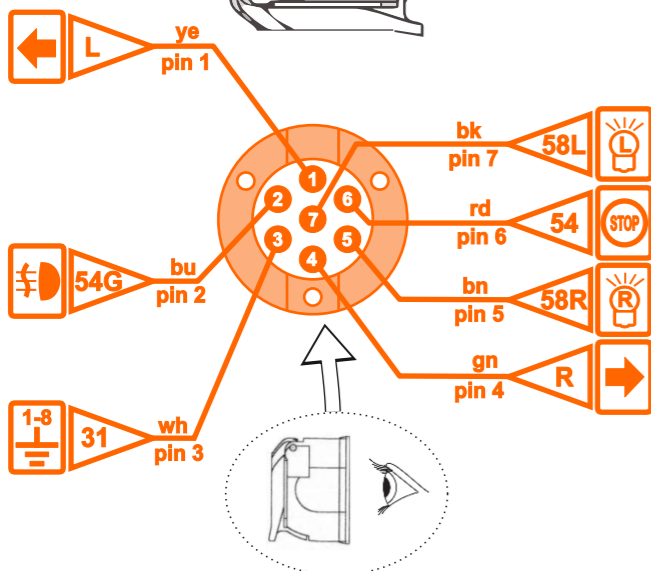

WH2DS-G7 (WH2DS + G7)

E20 10R-04 3695

+ RJ11-LED-5

quasar
electronics

max.	
1/L	10W + 21W
4/R	10W + 21W
5/58R	3 x 5W
7/58L	3 x 5W
6/54	3 x 21W
2/54G	21W

	bk	wh	bn	gn	rd	ye	bu	pk	or
DE	schwarz	weiß	braun	grün	rot	gelb	blau	rosa	orange
CZ	černo	bilá	hnědá	zelená	červená	žlutá	modrý	růžový	oranžový
SK	čierny	biely	hnedý	zelený	červený	žltý	modrý	ružový	oranžový
ES	negro	blanco	marrón	verde	rojo	amarillo	azul	rosa	anaranjado
FR	noir	blanc	marron	vert	rouge	jaune	bleu	rose	orange
GB	black	white	brown	green	red	yellow	blue	pink	orange
GR	μαύρο	λευκό	καφέ	πράσινο	κόκκινο	κίτρινο	μπλε	ροζ	πορτοκαλί
IT	nero	bianco	marrone	verde	rosso	giallo	blu	rosa	arancione
NO	svart	hvit	brun	grønn	rød	gul	blå	rosa	oransje
PL	czarny	biały	brązowy	zielony	czerwony	żółty	niebieski	różowy	pomarańczowy
RU	черный	белый	коричнев	зеленый	красный	желтый	голубой	розовый	оранжевый