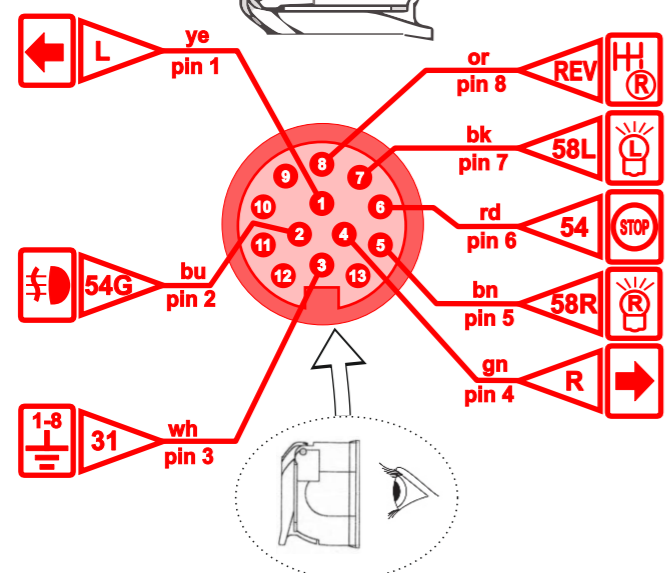

WH2DS-G13-8 (WH2DS + G13-8)

E20 10R-04 3695

+ RJ11-LED-5

quasar electronics

max.	
1/L	10W + 21W
4/R	10W + 21W
5/58R	3 x 5W
7/58L	3 x 5W
6/54	3 x 21W
2/54G	21W
8/REV	21W

	bk	wh	bn	gn	rd	ye	bu	pk	or
DE	schwarz	weiß	braun	grün	rot	gelb	blau	rosa	orange
CZ	černo	bilá	hnědá	zelená	červená	žlutá	modrý	růžový	oranžový
SK	čierny	biely	hnedý	zelený	červený	žltý	modrý	ružový	oranžový
ES	negro	blanco	marrón	verde	rojo	amarillo	azul	rosa	anaranjado
FR	noir	blanc	marron	vert	rouge	jaune	bleu	rose	orange
GB	black	white	brown	green	red	yellow	blue	pink	orange
GR	μαύρο	λευκό	καφέ	πράσινο	κόκκινο	κίτρινο	μπλε	ροζ	πορτοκαλί
IT	nero	bianco	marrone	verde	rosso	giallo	blu	rosa	arancione
NO	svart	hvit	brun	grønn	rød	gul	blå	rosa	oransje
PL	czarny	biały	brązowy	zielony	czerwony	żółty	niebieski	różowy	pomarańczowy
RU	черный	белый	коричнев	зеленый	красный	желтый	голубой	розовый	оранжевый