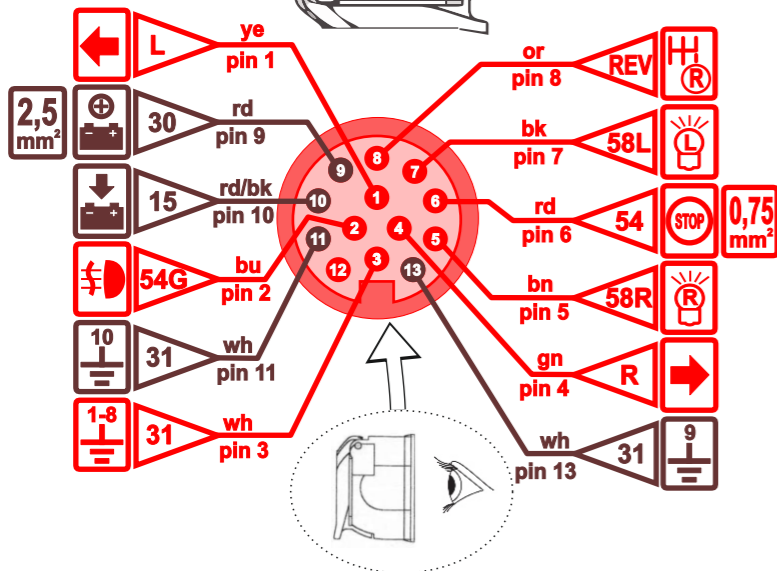

quasar
electronics

max.	
1/L	10W + 21W
4/R	10W + 21W
5/58R	3 x 5W
7/58L	3 x 5W
6/54	3 x 21W
2/54G	21W
8/REV	21W

	bk	wh	bn	gn	rd	ye	bu	pk	or
DE	schwarz	weiß	braun	grün	rot	gelb	blau	rosa	orange
CZ	černo	bilá	hnědá	zelená	červená	žlutá	modrý	růžový	oranžový
SK	čierny	biely	hnedý	zelený	červený	žltý	modrý	ružový	oranžový
ES	negro	blanco	marrón	verde	rojo	amarillo	azul	rosa	anaranjado
FR	noir	blanc	marron	vert	rouge	jaune	bleu	rose	orange
GB	black	white	brown	green	red	yellow	blue	pink	orange
GR	μαύρο	λευκό	καφέ	πράσινο	κόκκινο	κίτρινο	μπλε	ροζ	πορτοκαλί
IT	nero	bianco	marrone	verde	rosso	giallo	blu	rosa	arancione
NO	svart	hvit	brun	grønn	rød	gul	blå	rosa	oransje
PL	czarny	biały	brązowy	zielony	czerwony	żółty	niebieski	różowy	pomarańczowy
RU	черный	белый	коричнев	зеленый	красный	желтый	голубой	розовый	оранжевый