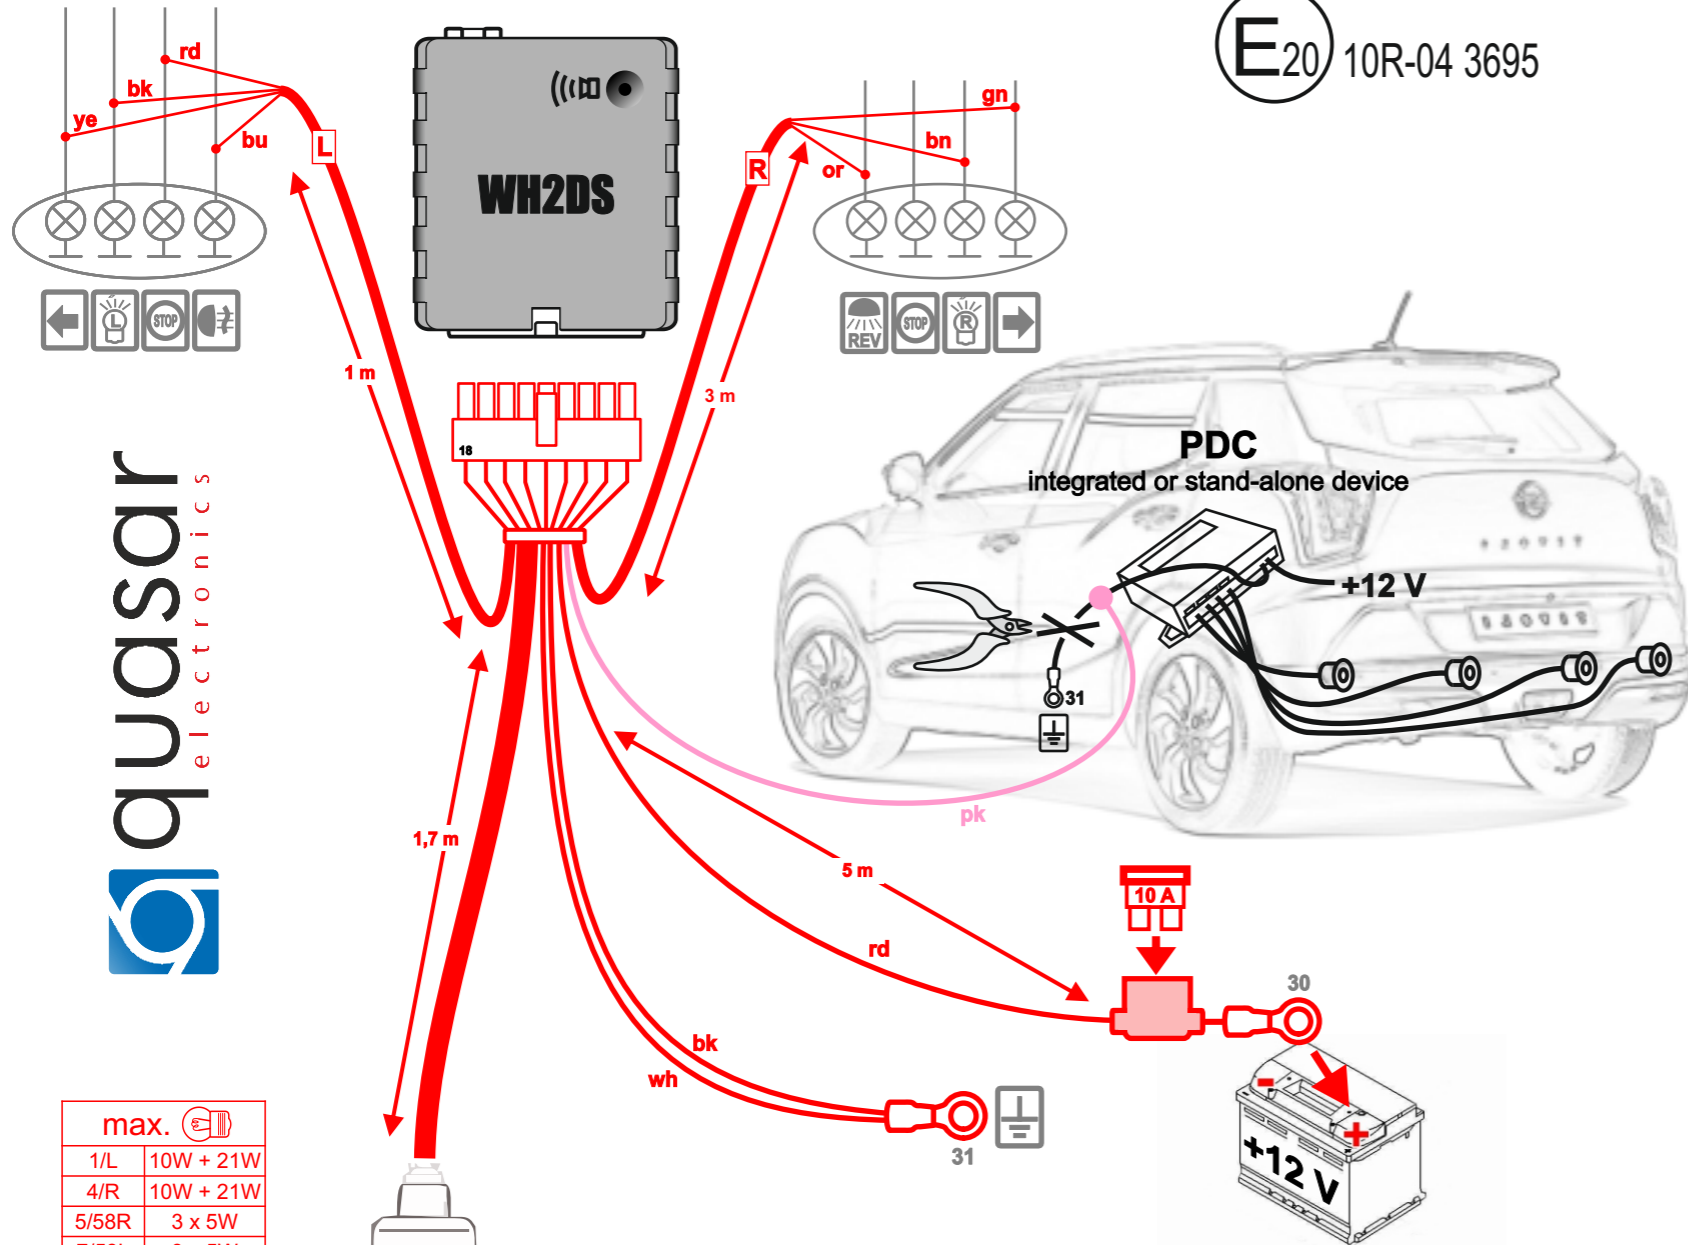

WH2DS-G13-8 (WH2DS + G13-8)

E20 10R-04 3695