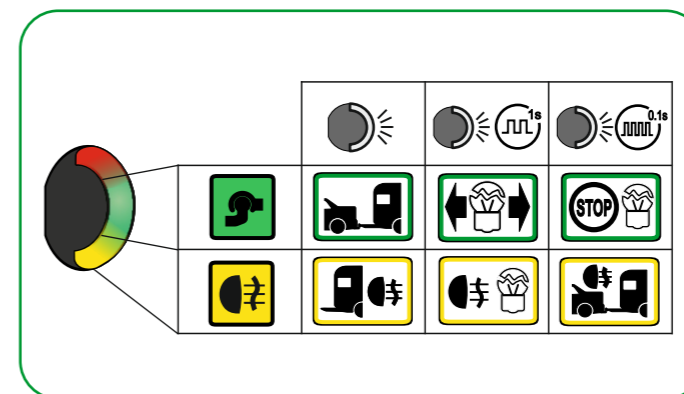

WH2DS-G13-8 (WH2DS + G13-8)

E20 10R-04 3695

+ RJ11-LED-5

quasar electronics

max.	
1/L	10W + 21W
4/R	10W + 21W
5/58R	3 x 5W
7/58L	3 x 5W
6/54	3 x 21W
2/54G	21W
8/REV	21W

	bk	wh	bn	gn	rd	ye	bu	pk	or
DE	schwarz	weiß	braun	grün	rot	gelb	blau	rosa	orange
CZ	černo	bilá	hnědá	zelená	červená	žlutá	modrý	růžový	oranžový
SK	čierny	biely	hnedý	zelený	červený	žltý	modrý	ružový	oranžový
ES	negro	blanco	marrón	verde	rojo	amarillo	azul	rosa	anaranjado
FR	noir	blanc	marron	vert	rouge	jaune	bleu	rose	orange
GB	black	white	brown	green	red	yellow	blue	pink	orange
GR	μαύρο	λευκό	καφέ	πράσινο	κόκκινο	κίτρινο	μπλε	ροζ	πορτοκαλί
IT	nero	bianco	marrone	verde	rosso	giallo	blu	rosa	arancione
NO	svart	hvit	brun	grønn	rød	gul	blå	rosa	oransje
PL	czarny	biały	brązowy	zielony	czerwony	żółty	niebieski	różowy	pomarańczowy
RU	черный	белый	коричнев	зеленый	красный	желтый	голубой	розовый	оранжевый