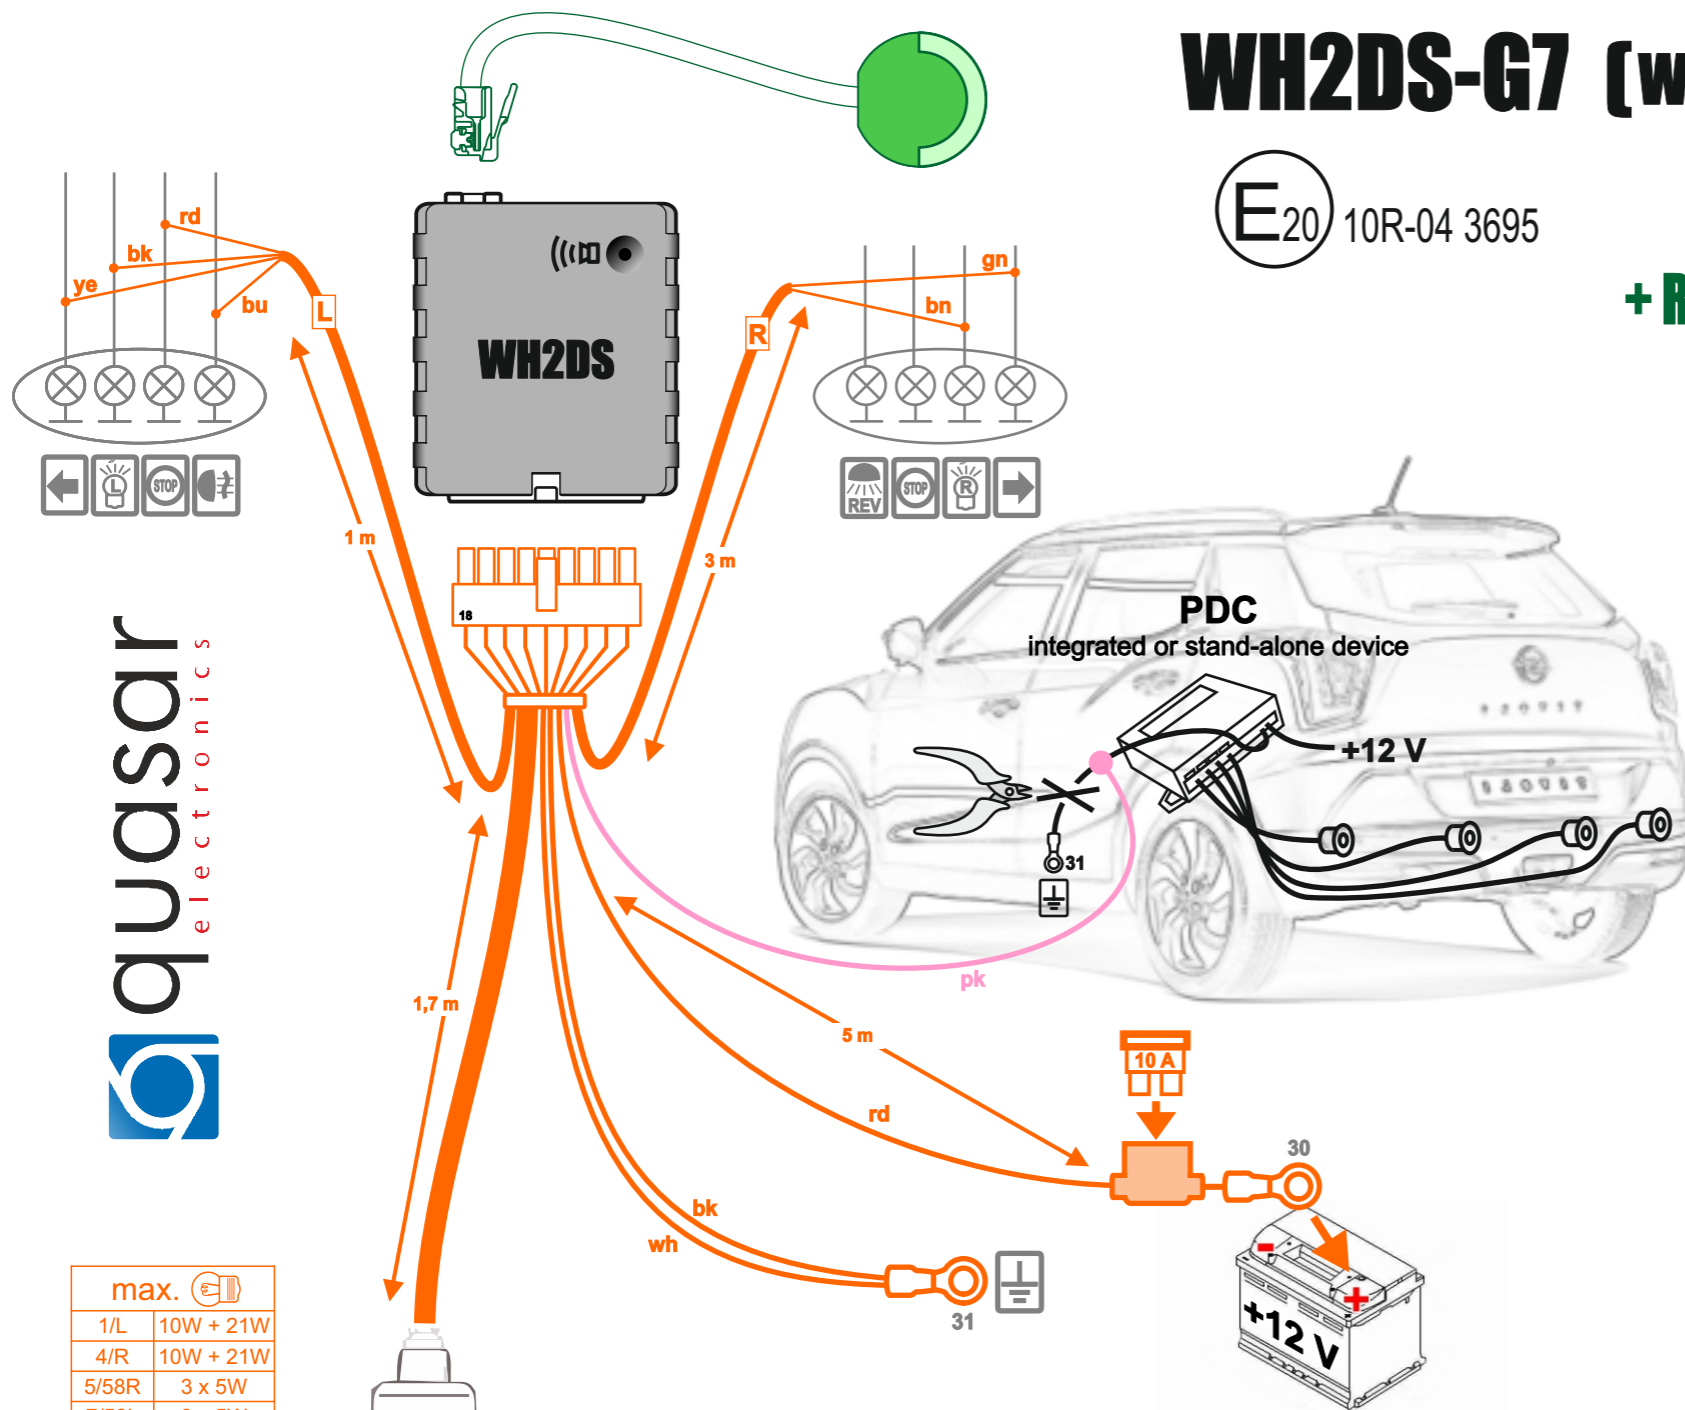

WH2DS-G7 (WH2DS + G7)

E20 10R-04 3695

quasar
electronics

max.	
1/L	10W + 21W
4/R	10W + 21W
5/58R	3 x 5W
7/58L	3 x 5W
6/54	3 x 21W
2/54G	21W

	bk	wh	bn	gn	rd	ye	bu	pk	or
DE	schwarz	weiß	braun	grün	rot	gelb	blau	rosa	orange
CZ	černo	bilá	hnědá	zelená	červená	žlutá	modrý	růžový	oranžový
SK	čierny	biely	hnedý	zelený	červený	žltý	modrý	ružový	oranžový
ES	negro	blanco	marrón	verde	rojo	amarillo	azul	rosa	anaranjado
FR	noir	blanc	marron	vert	rouge	jaune	bleu	rose	orange
GB	black	white	brown	green	red	yellow	blue	pink	orange
GR	μαύρο	λευκό	καφέ	πράσινο	κόκκινο	κίτρινο	μπλε	ροζ	πορτοκαλί
IT	nero	bianco	marrone	verde	rosso	giallo	blu	rosa	arancione
NO	svart	hvit	brun	grønn	rød	gul	blå	rosa	oransje
PL	czarny	biały	brązowy	zielony	czerwony	żółty	niebieski	różowy	pomarańczowy
RU	черный	белый	коричнев	зеленый	красный	желтый	голубой	розовый	оранжевый

WH2DS-G7 (WH2DS + G7)

E20 10R-04 3695

+ RJ11-LED-5

quasar
electronics

max.	
1/L	10W + 21W
4/R	10W + 21W
5/58R	3 x 5W
7/58L	3 x 5W
6/54	3 x 21W
2/54G	21W

	bk	wh	bn	gn	rd	ye	bu	pk	or
DE	schwarz	weiß	braun	grün	rot	gelb	blau	rosa	orange
CZ	černo	bilá	hnědá	zelená	červená	žlutá	modrý	růžový	oranžový
SK	čierny	biely	hnedý	zelený	červený	žltý	modrý	ružový	oranžový
ES	negro	blanco	marrón	verde	rojo	amarillo	azul	rosa	anaranjado
FR	noir	blanc	marron	vert	rouge	jaune	bleu	rose	orange
GB	black	white	brown	green	red	yellow	blue	pink	orange
GR	μαύρο	λευκό	καφέ	πράσινο	κόκκινο	κίτρινο	μπλε	ροζ	πορτοκαλί
IT	nero	bianco	marrone	verde	rosso	giallo	blu	rosa	arancione
NO	svart	hvit	brun	grønn	rød	gul	blå	rosa	oransje
PL	czarny	biały	brązowy	zielony	czerwony	żółty	niebieski	różowy	pomarańczowy
RU	черный	белый	коричнев	зеленый	красный	желтый	голубой	розовый	оранжевый