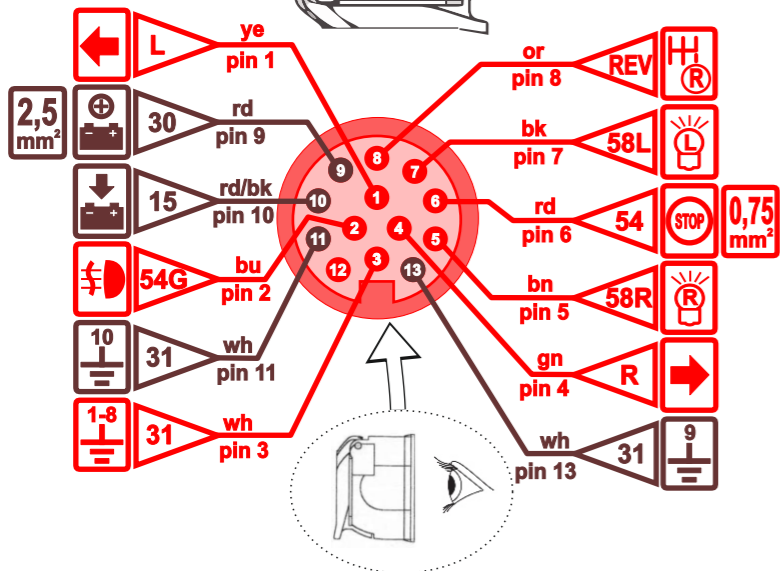

WH2DS-G13-8 [WH2DS + G13-8]

+ G13-POWER-KIT
+ ICM
+ RJ11-LED-5

E20 10R-04 3695

quasar
electronics

max.	
1/L	10W + 21W
4/R	10W + 21W
5/58R	3 x 5W
7/58L	3 x 5W
6/54	3 x 21W
2/54G	21W
8/REV	21W

	bk	wh	bn	gn	rd	ye	bu	pk	or
DE	schwarz	weiß	braun	grün	rot	gelb	blau	rosa	orange
CZ	černo	bilá	hnědá	zelená	červená	žlutá	modrý	ružový	oranžový
SK	čierny	biely	hnedý	zelený	červený	žltý	modrý	ružový	oranžový
ES	negro	blanco	marrón	verde	rojo	amarillo	azul	rosa	anaranjado
FR	noir	blanc	marron	vert	rouge	jaune	bleu	rose	orange
GB	black	white	brown	green	red	yellow	blue	pink	orange
GR	μαύρο	λευκό	καφέ	πράσινο	κόκκινο	κίτρινο	μπλε	ροζ	πορτοκαλί
IT	nero	bianco	marrone	verde	rosso	giallo	blu	rosa	arancione
NO	svart	hvit	brun	grønn	rød	gul	blå	rosa	oransje
PL	czarny	biały	brązowy	zielony	czerwony	żółty	niebieski	różowy	pomarańczowy
RU	черный	белый	коричнев	зеленый	красный	желтый	голубой	розовый	оранжевый