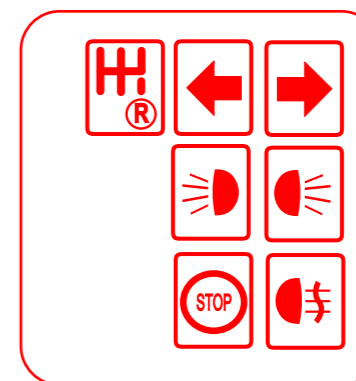

WH2DS-G13-8 (WH2DS + G13-8)

E20 10R-04 3695

+ RJ11-LED-5