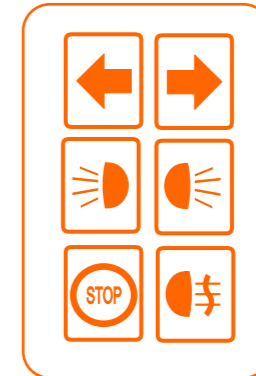

WH2DS-G7 (WH2DS + G7)

E20 10R-04 3695

quasar
electronics

max.	
1/L	10W + 21W
4/R	10W + 21W
5/58R	3 x 5W
7/58L	3 x 5W
6/54	3 x 21W
2/54G	21W

	bk	wh	bn	gn	rd	ye	bu	pk	or
DE	schwarz	weiß	braun	grün	rot	gelb	blau	rosa	orange
CZ	černo	bilá	hnědá	zelená	červená	žlutá	modrý	růžový	oranžový
SK	čierny	biely	hnedý	zelený	červený	žltý	modrý	ružový	oranžový
ES	negro	blanco	marrón	verde	rojo	amarillo	azul	rosa	anaranjado
FR	noir	blanc	marron	vert	rouge	jaune	bleu	rose	orange
GB	black	white	brown	green	red	yellow	blue	pink	orange
GR	μαύρο	λευκό	καφέ	πράσινο	κόκκινο	κίτρινο	μπλε	ροζ	πορτοκαλί
IT	nero	bianco	marrone	verde	rosso	giallo	blu	rosa	arancione
NO	svart	hvit	brun	grønn	rød	gul	blå	rosa	oransje
PL	czarny	biały	brązowy	zielony	czerwony	żółty	niebieski	różowy	pomarańczowy
RU	черный	белый	коричнев	зеленый	красный	желтый	голубой	розовый	оранжевый