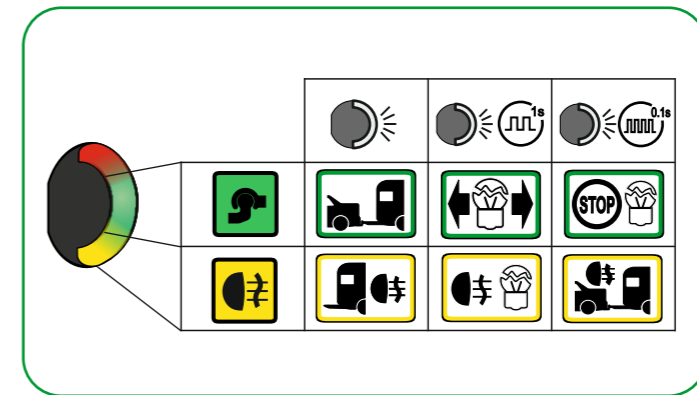

+ RJ11-LED-5

quasar
electronics

max.	
1/L	10W + 21W
4/R	10W + 21W
5/58R	3 x 5W
7/58L	3 x 5W
6/54	3 x 21W
2/54G	21W
8/REV	21W

	bk	wh	bn	gn	rd	ye	bu	pk	or
DE	schwarz	weiß	braun	grün	rot	gelb	blau	rosa	orange
CZ	černo	bilá	hnědá	zelená	červená	žlutá	modrý	růžový	oranžový
SK	čierny	biely	hnedý	zelený	červený	žltý	modrý	ružový	oranžový
ES	negro	blanco	marrón	verde	rojo	amarillo	azul	rosa	anaranjado
FR	noir	blanc	marron	vert	rouge	jaune	bleu	rose	orange
GB	black	white	brown	green	red	yellow	blue	pink	orange
GR	μαύρο	λευκό	καφέ	πράσινο	κόκκινο	κίτρινο	μπλε	ροζ	πορτοκαλί
IT	nero	bianco	marrone	verde	rosso	giallo	blu	rosa	arancione
NO	svart	hvit	brun	grønn	rød	gul	blå	rosa	oransje
PL	czarny	biały	brązowy	zielony	czerwony	żółty	niebieski	różowy	pomarańczowy
RU	черный	белый	коричнев	зеленый	красный	желтый	голубой	розовый	оранжевый