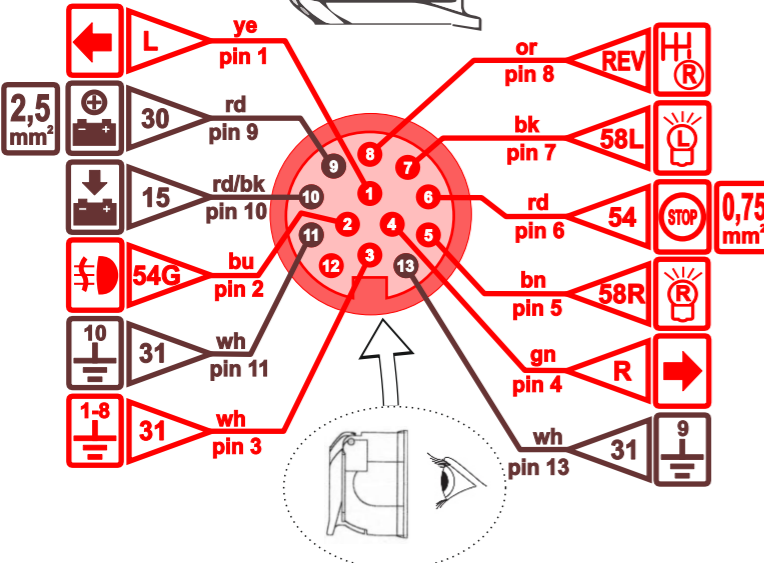

bk	wh	bn	gn	rd	ye	bu	pk	or
DE	schwarz	weiß	braun	grün	rot	gelb	blau	rosa	orange
CZ	černo	bílá	hnědá	zelená	červená	žlutá	modrý	ružový	oranžový
SK	čierny	biely	hnedý	zelený	červený	žltý	modrý	ružový	oranžový
ES	negro	blanco	marrón	verde	rojo	amarillo	azul	rosa	anaranjado
FR	noir	blanc	marron	vert	rouge	jaune	bleu	rose	orange
GB	black	white	brown	green	red	yellow	blue	pink	orange
GR	μαύρο	λευκό	καφέ	πράσινο	κόκκινο	κίτρινο	μπλε	ροζ	πορτοκαλί
IT	nero	bianco	marrone	verde	rosso	giallo	blu	rosa	arancione
NO	svart	hvit	brun	grønn	rød	gul	blå	rosa	oransje
PL	czarny	biały	brązowy	zielony	czerwony	żółty	niebieski	różowy	pomarańczowy
RU	черный	белый	коричнев	зеленый	красный	желтый	голубой	розовый	оранжевый

WH2DS

bk

G13-8

rd

G13-POWER-KIT

bn

ICM

bu