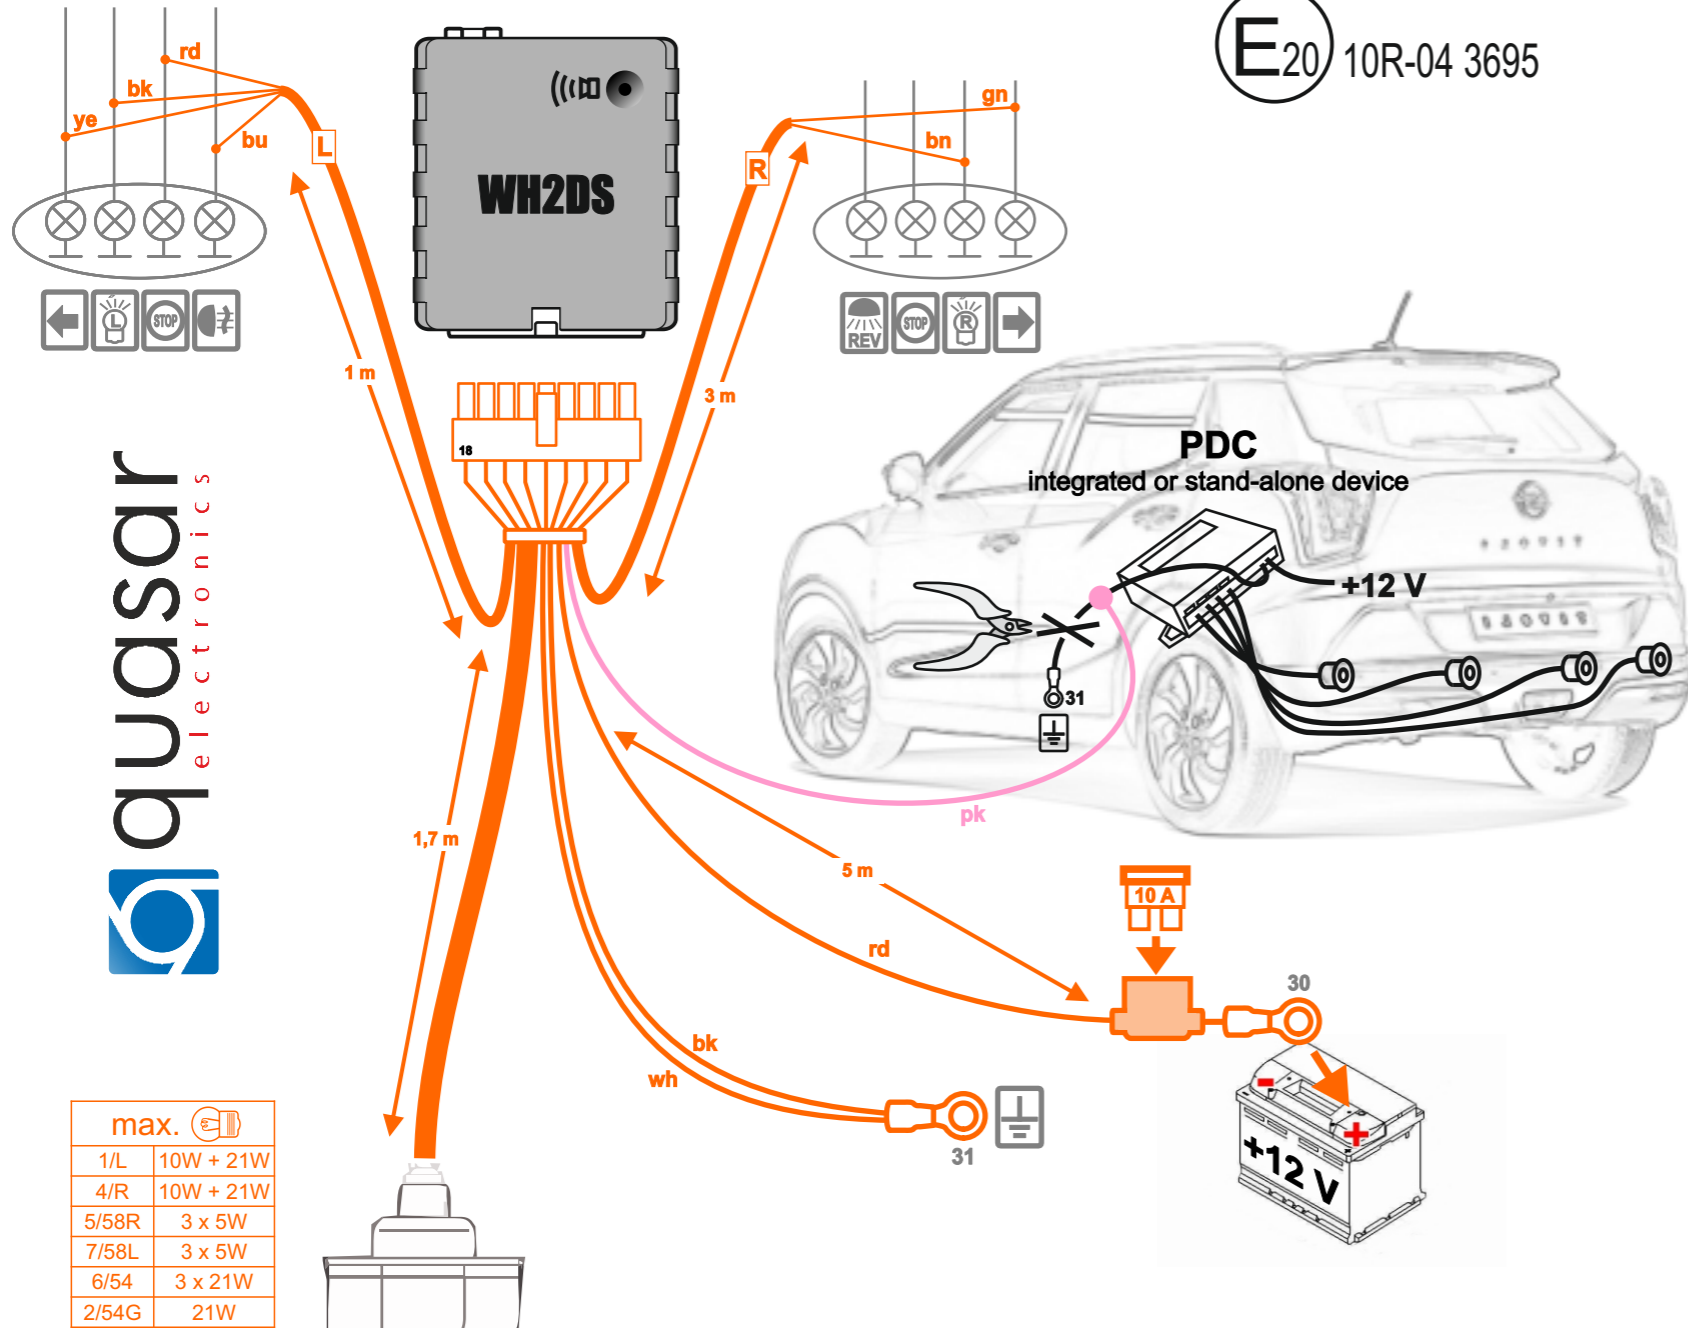

WH2DS-G7 (WH2DS + G7)

E20 10R-04 3695

quasar
electronics

max.	
1/L	10W + 21W
4/R	10W + 21W
5/58R	3 x 5W
7/58L	3 x 5W
6/54	3 x 21W
2/54G	21W

	bk	wh	bn	gn	rd	ye	bu	pk	or
DE	schwarz	weiß	braun	grün	rot	gelb	blau	rosa	orange
CZ	černo	bilá	hnědá	zelená	červená	žlutá	modrý	růžový	oranžový
SK	čierny	biely	hnedý	zelený	červený	žltý	modrý	ružový	oranžový
ES	negro	blanco	marrón	verde	rojo	amarillo	azul	rosa	anaranjado
FR	noir	blanc	marron	vert	rouge	jaune	bleu	rose	orange
GB	black	white	brown	green	red	yellow	blue	pink	orange
GR	μαύρο	λευκό	καφέ	πράσινο	κόκκινο	κίτρινο	μπλε	ροζ	πορτοκαλί
IT	nero	bianco	marrone	verde	rosso	giallo	blu	rosa	arancione
NO	svart	hvit	brun	grønn	rød	gul	blå	rosa	oransje
PL	czarny	biały	brązowy	zielony	czerwony	żółty	niebieski	różowy	pomarańczowy
RU	черный	белый	коричнев	зеленый	красный	желтый	голубой	розовый	оранжевый

WH2DS-G7 (WH2DS + G7)

E20 10R-04 3695

+ RJ11-LED-5

quasar
electronics

max.	
1/L	10W + 21W
4/R	10W + 21W
5/58R	3 x 5W
7/58L	3 x 5W
6/54	3 x 21W
2/54G	21W

	bk	wh	bn	gn	rd	ye	bu	pk	or
DE	schwarz	weiß	braun	grün	rot	gelb	blau	rosa	orange
CZ	černo	bilá	hnědá	zelená	červená	žlutá	modrý	růžový	oranžový
SK	čierny	biely	hnedý	zelený	červený	žltý	modrý	ružový	oranžový
ES	negro	blanco	marrón	verde	rojo	amarillo	azul	rosa	anaranjado
FR	noir	blanc	marron	vert	rouge	jaune	bleu	rose	orange
GB	black	white	brown	green	red	yellow	blue	pink	orange
GR	μαύρο	λευκό	καφέ	πράσινο	κόκκινο	κίτρινο	μπλε	ροζ	πορτοκαλί
IT	nero	bianco	marrone	verde	rosso	giallo	blu	rosa	arancione
NO	svart	hvit	brun	grønn	rød	gul	blå	rosa	oransje
PL	czarny	biały	brązowy	zielony	czerwony	żółty	niebieski	różowy	pomarańczowy
RU	черный	белый	коричнев	зеленый	красный	желтый	голубой	розовый	оранжевый