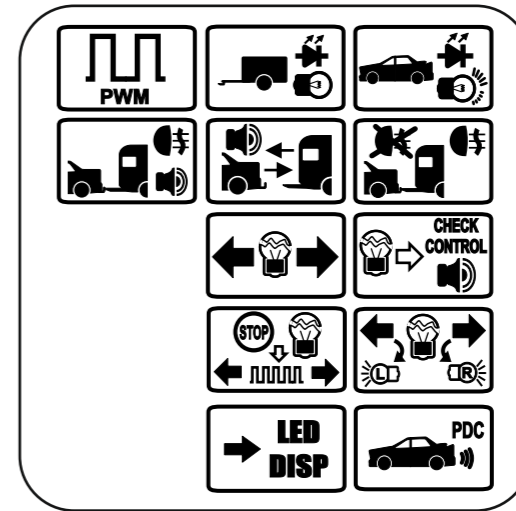

+ RJ11-LED-5

quasar
electronics

max.	
1/L	10W + 21W
4/R	10W + 21W
5/58R	3 x 5W
7/58L	3 x 5W
6/54	3 x 21W
2/54G	21W
8/REV	21W

	bk	wh	bn	gn	rd	ye	bu	pk	or
DE	schwarz	weiß	braun	grün	rot	gelb	blau	rosa	orange
CZ	černo	bilá	hnědá	zelená	červená	žlutá	modrý	růžový	oranžový
SK	čierny	biely	hnedý	zelený	červený	žltý	modrý	ružový	oranžový
ES	negro	blanco	marrón	verde	rojo	amarillo	azul	rosa	anaranjado
FR	noir	blanc	marron	vert	rouge	jaune	bleu	rose	orange
GB	black	white	brown	green	red	yellow	blue	pink	orange
GR	μαύρο	λευκό	καφέ	πράσινο	κόκκινο	κίτρινο	μπλε	ροζ	πορτοκαλί
IT	nero	bianco	marrone	verde	rosso	giallo	blu	rosa	arancione
NO	svart	hvit	brun	grønn	rød	gul	blå	rosa	oransje
PL	czarny	biały	brązowy	zielony	czerwony	żółty	niebieski	różowy	pomarańczowy
RU	черный	белый	коричнев	зеленый	красный	желтый	голубой	розовый	оранжевый