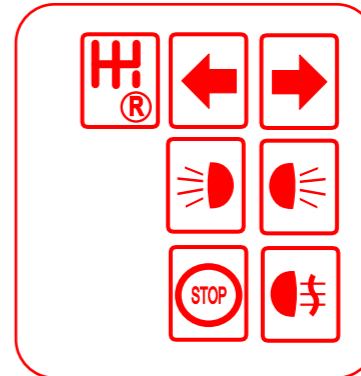

WH2DS-G13-8 (WH2DS + G13-8) + G13-POWER-KIT

E20 10R-04 3695

quasar
electronics

max.	
1/L	10W + 21W
4/R	10W + 21W
5/58R	3 x 5W
7/58L	3 x 5W
6/54	3 x 21W
2/54G	21W
8/REV	21W

	bk	wh	bn	gn	rd	ye	bu	pk	or
DE	schwarz	weiß	braun	grün	rot	gelb	blau	rosa	orange
CZ	černo	bilá	hnědá	zelená	červená	žlutá	modrý	růžový	oranžový
SK	čierny	biely	hnedý	zelený	červený	žltý	modrý	ružový	oranžový
ES	negro	blanco	marrón	verde	rojo	amarillo	azul	rosa	anaranjado
FR	noir	blanc	marron	vert	rouge	jaune	bleu	rose	orange
GB	black	white	brown	green	red	yellow	blue	pink	orange
GR	μαύρο	λευκό	καφέ	πράσινο	κόκκινο	κίτρινο	μπλε	ροζ	πορτοκαλί
IT	nero	bianco	marrone	verde	rosso	giallo	blu	rosa	arancione
NO	svart	hvit	brun	grønn	rød	gul	blå	rosa	oransje
PL	czarny	biały	brązowy	zielony	czerwony	żółty	niebieski	różowy	pomarańczowy
RU	черный	белый	коричнев	зеленый	красный	желтый	голубой	розовый	оранжевый

WH2DS

bk

G13-8

rd

G13-POWER-KIT

bn