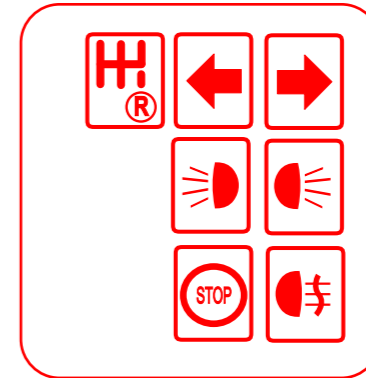

+ RJ11-LED-5

quasar
electronics

max.	
1/L	10W + 21W
4/R	10W + 21W
5/58R	3 x 5W
7/58L	3 x 5W
6/54	3 x 21W
2/54G	21W
8/REV	21W

	bk	wh	bn	gn	rd	ye	bu	pk	or
DE	schwarz	weiß	braun	grün	rot	gelb	blau	rosa	orange
CZ	černo	bilá	hnědá	zelená	červená	žlutá	modrý	růžový	oranžový
SK	čierny	biely	hnedý	zelený	červený	žltý	modrý	ružový	oranžový
ES	negro	blanco	marrón	verde	rojo	amarillo	azul	rosa	anaranjado
FR	noir	blanc	marron	vert	rouge	jaune	bleu	rose	orange
GB	black	white	brown	green	red	yellow	blue	pink	orange
GR	μαύρο	λευκό	καφέ	πράσινο	κόκκινο	κίτρινο	μπλε	ροζ	πορτοκαλί
IT	nero	bianco	marrone	verde	rosso	giallo	blu	rosa	arancione
NO	svart	hvit	brun	grønn	rød	gul	blå	rosa	oransje
PL	czarny	biały	brązowy	zielony	czerwony	żółty	niebieski	różowy	pomarańczowy
RU	черный	белый	коричнев	зеленый	красный	желтый	голубой	розовый	оранжевый