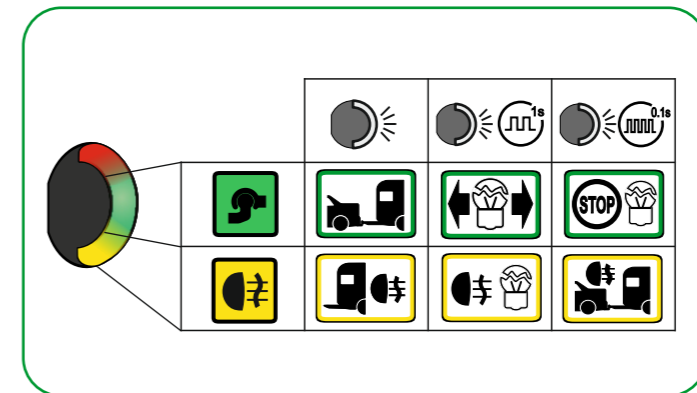

WH2DS-G7 (WH2DS + G7)

E20 10R-04 3695

+ RJ11-LED-5

quasar
electronics

max.	
1/L	10W + 21W
4/R	10W + 21W
5/58R	3 x 5W
7/58L	3 x 5W
6/54	3 x 21W
2/54G	21W

	bk	wh	bn	gn	rd	ye	bu	pk	or
DE	schwarz	weiß	braun	grün	rot	gelb	blau	rosa	orange
CZ	černo	bilá	hnědá	zelená	červená	žlutá	modrý	růžový	oranžový
SK	čierny	biely	hnedý	zelený	červený	žltý	modrý	ružový	oranžový
ES	negro	blanco	marrón	verde	rojo	amarillo	azul	rosa	anaranjado
FR	noir	blanc	marron	vert	rouge	jaune	bleu	rose	orange
GB	black	white	brown	green	red	yellow	blue	pink	orange
GR	μαύρο	λευκό	καφέ	πράσινο	κόκκινο	κίτρινο	μπλε	ροζ	πορτοκαλί
IT	nero	bianco	marrone	verde	rosso	giallo	blu	rosa	arancione
NO	svart	hvit	brun	grønn	rød	gul	blå	rosa	oransje
PL	czarny	biały	brązowy	zielony	czerwony	żółty	niebieski	różowy	pomarańczowy
RU	черный	белый	коричнев	зеленый	красный	желтый	голубой	розовый	оранжевый