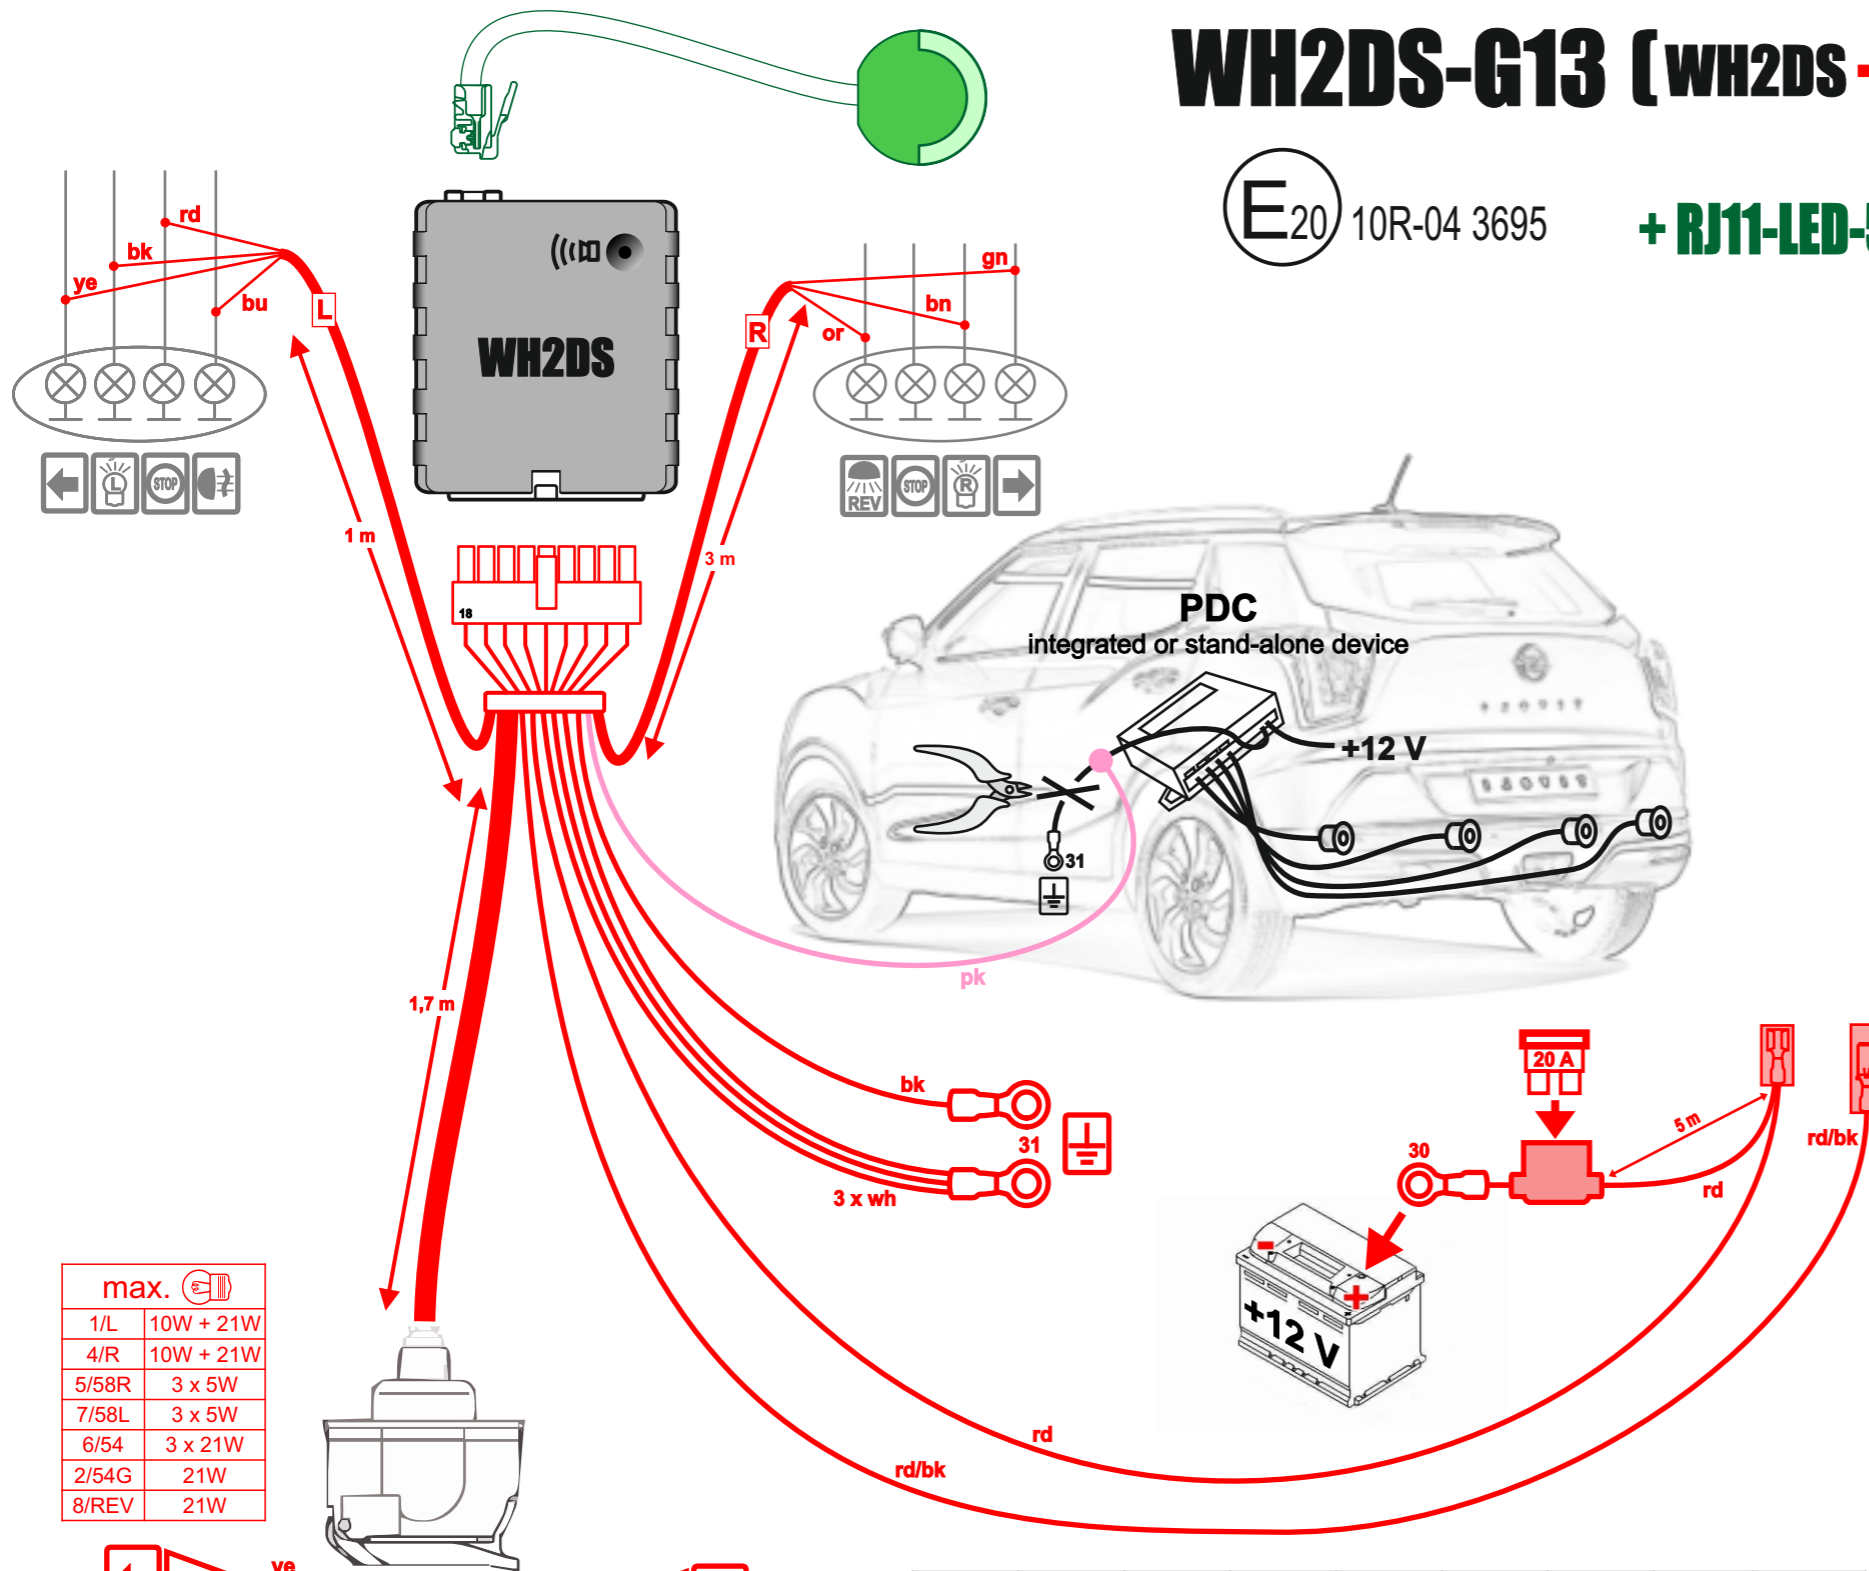

WH2DS-G13 (WH2DS + G13)

E20 10R-04 3695

max.

1/L	10W + 21W
4/R	10W + 21W
5/58R	3 x 5W
7/58L	3 x 5W
6/54	3 x 21W
2/54G	21W
8/REV	21W

	bk	wh	bn	gn	rd	ye	bu	pk	or
DE	schwarz	weiß	braun	grün	rot	gelb	blau	rosa	orange
CZ	černo	bilá	hnědá	zelená	červená	žlutá	modrý	růžový	oranžový
SK	čierny	biely	hnedý	zelený	červený	žltý	modrý	ružový	oranžový
ES	negro	blanco	marrón	verde	rojo	amarillo	azul	rosa	anaranjado
FR	noir	blanc	marron	vert	rouge	jaune	bleu	rose	orange
GB	black	white	brown	green	red	yellow	blue	pink	orange
GR	μαύρο	λευκό	καφέ	πράσινο	κόκκινο	κίτρινο	μπλε	ροζ	πορτοκαλί
IT	nero	bianco	marrone	verde	rosso	giallo	blu	rosa	arancione
NO	svart	hvit	brun	grønn	rød	gul	blå	rosa	oransje
PL	czarny	biały	brązowy	zielony	czerwony	żółty	niebieski	różowy	pomarańczowy
RU	черный	белый	коричнев	зеленый	красный	желтый	голубой	розовый	оранжевый

WH2DS-G13 (WH2DS + G13)

E20 10R-04 3695

+ RJ11-LED-5

max.

1/L	10W + 21W
4/R	10W + 21W
5/58R	3 x 5W
7/58L	3 x 5W
6/54	3 x 21W
2/54G	21W
8/REV	21W

	bk	wh	bn	gn	rd	ye	bu	pk	or
DE	schwarz	weiß	braun	grün	rot	gelb	blau	rosa	orange
CZ	černo	bilá	hnědá	zelená	červená	žlutá	modrý	růžový	oranžový
SK	čierny	biely	hnedý	zelený	červený	žltý	modrý	ružový	oranžový
ES	negro	blanco	marrón	verde	rojo	amarillo	azul	rosa	anaranjado
FR	noir	blanc	marron	vert	rouge	jaune	bleu	rose	orange
GB	black	white	brown	green	red	yellow	blue	pink	orange
GR	μαύρο	λευκό	καφέ	πράσινο	κόκκινο	κίτρινο	μπλε	ροζ	πορτοκαλί
IT	nero	bianco	marrone	verde	rosso	giallo	blu	rosa	arancione
NO	svart	hvit	brun	grønn	rød	gul	blå	rosa	oransje
PL	czarny	biały	brązowy	zielony	czerwony	żółty	niebieski	różowy	pomarańczowy
RU	черный	белый	коричнев	зеленый	красный	желтый	голубой	розовый	оранжевый