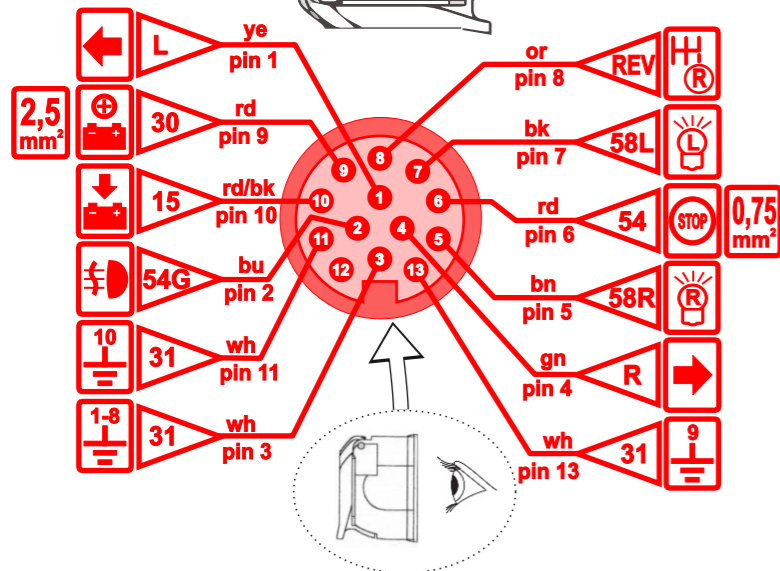

WH2DS-G13 (WH2DS + G13)

E20 10R-04 3695

+ ICM
+ RJ11-LED-5

max.

1/L	10W + 21W
4/R	10W + 21W
5/58R	3 x 5W
7/58L	3 x 5W
6/54	3 x 21W
2/54G	21W
8/REV	21W

	bk	wh	bn	gn	rd	ye	bu	pk	or
DE	schwarz	weiß	braun	grün	rot	gelb	blau	rosa	orange
CZ	černo	bilá	hnědá	zelená	červená	žlutá	modrý	růžový	oranžový
SK	čierny	biely	hnedý	zelený	červený	žltý	modrý	ružový	oranžový
ES	negro	blanco	marrón	verde	rojo	amarillo	azul	rosa	anaranjado
FR	noir	blanc	marron	vert	rouge	jaune	bleu	rose	orange
GB	black	white	brown	green	red	yellow	blue	pink	orange
GR	μαύρο	λευκό	καφέ	πράσινο	κόκκινο	κίτρινο	μπλε	ροζ	πορτοκαλί
IT	nero	bianco	marrone	verde	rosso	giallo	blu	rosa	arancione
NO	svart	hvit	brun	grønn	rød	gul	blå	rosa	oransje
PL	czarny	biały	brązowy	zielony	czerwony	żółty	niebieski	różowy	pomarańczowy
RU	черный	белый	коричнев	зеленый	красный	желтый	голубой	розовый	оранжевый