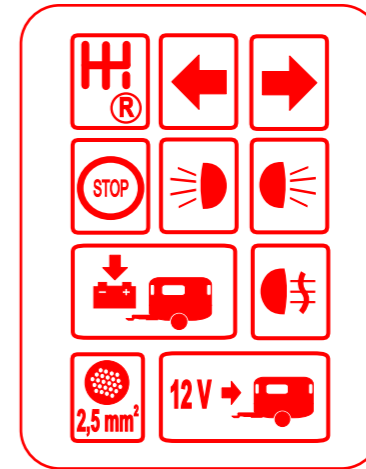

WH2DS-G13 (WH2DS + G13)

E20 10R-04 3695

+ RJ11-LED-5

max.

1/L	10W + 21W
4/R	10W + 21W
5/58R	3 x 5W
7/58L	3 x 5W
6/54	3 x 21W
2/54G	21W
8/REV	21W

	bk	wh	bn	gn	rd	ye	bu	pk	or
DE	schwarz	weiß	braun	grün	rot	gelb	blau	rosa	orange
CZ	černo	bilá	hnědá	zelená	červená	žlutá	modrý	růžový	oranžový
SK	čierny	biely	hnedý	zelený	červený	žltý	modrý	ružový	oranžový
ES	negro	blanco	marrón	verde	rojo	amarillo	azul	rosa	anaranjado
FR	noir	blanc	marron	vert	rouge	jaune	bleu	rose	orange
GB	black	white	brown	green	red	yellow	blue	pink	orange
GR	μαύρο	λευκό	καφέ	πράσινο	κόκκινο	κίτρινο	μπλε	ροζ	πορτοκαλί
IT	nero	bianco	marrone	verde	rosso	giallo	blu	rosa	arancione
NO	svart	hvit	brun	grønn	rød	gul	blå	rosa	oransje
PL	czarny	biały	brązowy	zielony	czerwony	żółty	niebieski	różowy	pomarańczowy
RU	черный	белый	коричнев	зеленый	красный	желтый	голубой	розовый	оранжевый