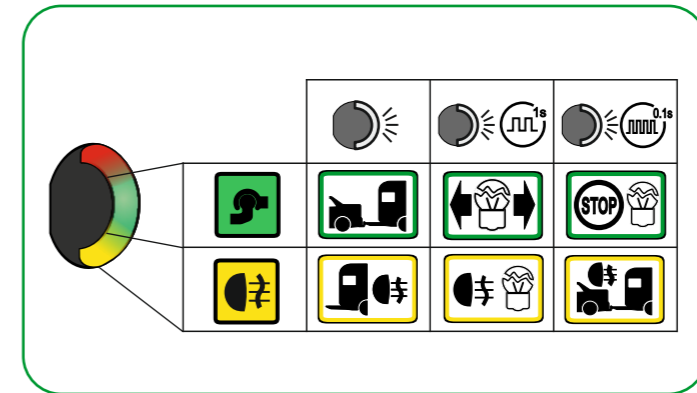

WH2DS-G13 (WH2DS + G13)

E20 10R-04 3695

+ RJ11-LED-5

max.

1/L	10W + 21W
4/R	10W + 21W
5/58R	3 x 5W
7/58L	3 x 5W
6/54	3 x 21W
2/54G	21W
8/REV	21W

	bk	wh	bn	gn	rd	ye	bu	pk	or
DE	schwarz	weiß	braun	grün	rot	gelb	blau	rosa	orange
CZ	černo	bilá	hnědá	zelená	červená	žlutá	modrý	růžový	oranžový
SK	čierny	biely	hnedý	zelený	červený	žltý	modrý	ružový	oranžový
ES	negro	blanco	marrón	verde	rojo	amarillo	azul	rosa	anaranjado
FR	noir	blanc	marron	vert	rouge	jaune	bleu	rose	orange
GB	black	white	brown	green	red	yellow	blue	pink	orange
GR	μαύρο	λευκό	καφέ	πράσινο	κόκκινο	κίτρινο	μπλε	ροζ	πορτοκαλί
IT	nero	bianco	marrone	verde	rosso	giallo	blu	rosa	arancione
NO	svart	hvit	brun	grønn	rød	gul	blå	rosa	oransje
PL	czarny	biały	brązowy	zielony	czerwony	żółty	niebieski	różowy	pomarańczowy
RU	черный	белый	коричнев	зеленый	красный	желтый	голубой	розовый	оранжевый