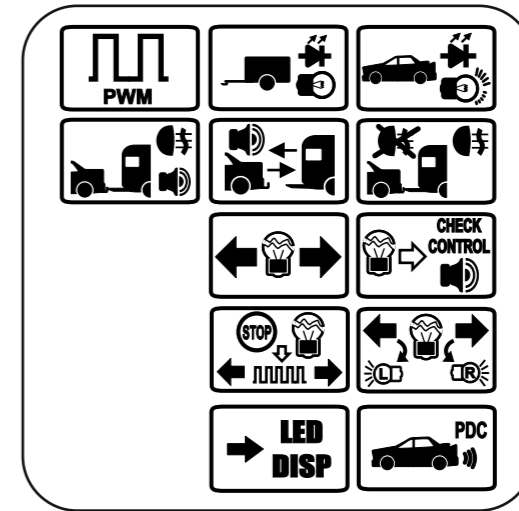

WH2DS-G13 (WH2DS + G13)

E20 10R-04 3695

+ RJ11-LED-5

max.

1/L	10W + 21W
4/R	10W + 21W
5/58R	3 x 5W
7/58L	3 x 5W
6/54	3 x 21W
2/54G	21W
8/REV	21W

	bk	wh	bn	gn	rd	ye	bu	pk	or
DE	schwarz	weiß	braun	grün	rot	gelb	blau	rosa	orange
CZ	černo	bilá	hnědá	zelená	červená	žlutá	modrý	růžový	oranžový
SK	čierny	biely	hnedý	zelený	červený	žltý	modrý	ružový	oranžový
ES	negro	blanco	marrón	verde	rojo	amarillo	azul	rosa	anaranjado
FR	noir	blanc	marron	vert	rouge	jaune	bleu	rose	orange
GB	black	white	brown	green	red	yellow	blue	pink	orange
GR	μαύρο	λευκό	καφέ	πράσινο	κόκκινο	κίτρινο	μπλε	ροζ	πορτοκαλί
IT	nero	bianco	marrone	verde	rosso	giallo	blu	rosa	arancione
NO	svart	hvit	brun	grønn	rød	gul	blå	rosa	oransje
PL	czarny	biały	brązowy	zielony	czerwony	żółty	niebieski	różowy	pomarańczowy
RU	черный	белый	коричнев	зеленый	красный	желтый	голубой	розовый	оранжевый