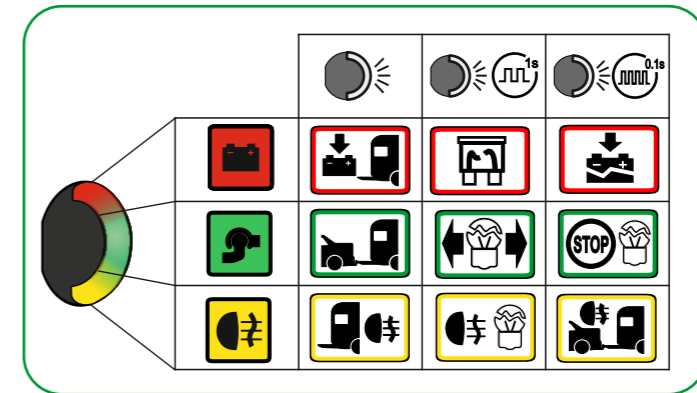

WH2DS-G13 (WH2DS + G13)

E20 10R-04 3695

+ ICM
+ RJ11-LED-5

max.

1/L	10W + 21W
4/R	10W + 21W
5/58R	3 x 5W
7/58L	3 x 5W
6/54	3 x 21W
2/54G	21W
8/REV	21W

	bk	wh	bn	gn	rd	ye	bu	pk	or
DE	schwarz	weiß	braun	grün	rot	gelb	blau	rosa	orange
CZ	černo	bilá	hnědá	zelená	červená	žlutá	modrý	růžový	oranžový
SK	čierny	biely	hnedý	zelený	červený	žltý	modrý	ružový	oranžový
ES	negro	blanco	marrón	verde	rojo	amarillo	azul	rosa	anaranjado
FR	noir	blanc	marron	vert	rouge	jaune	bleu	rose	orange
GB	black	white	brown	green	red	yellow	blue	pink	orange
GR	μαύρο	λευκό	καφέ	πράσινο	κόκκινο	κίτρινο	μπλε	ροζ	πορτοκαλί
IT	nero	bianco	marrone	verde	rosso	giallo	blu	rosa	arancione
NO	svart	hvit	brun	grønn	rød	gul	blå	rosa	oransje
PL	czarny	biały	brązowy	zielony	czerwony	żółty	niebieski	różowy	pomarańczowy
RU	черный	белый	коричнев	зеленый	красный	желтый	голубой	розовый	оранжевый