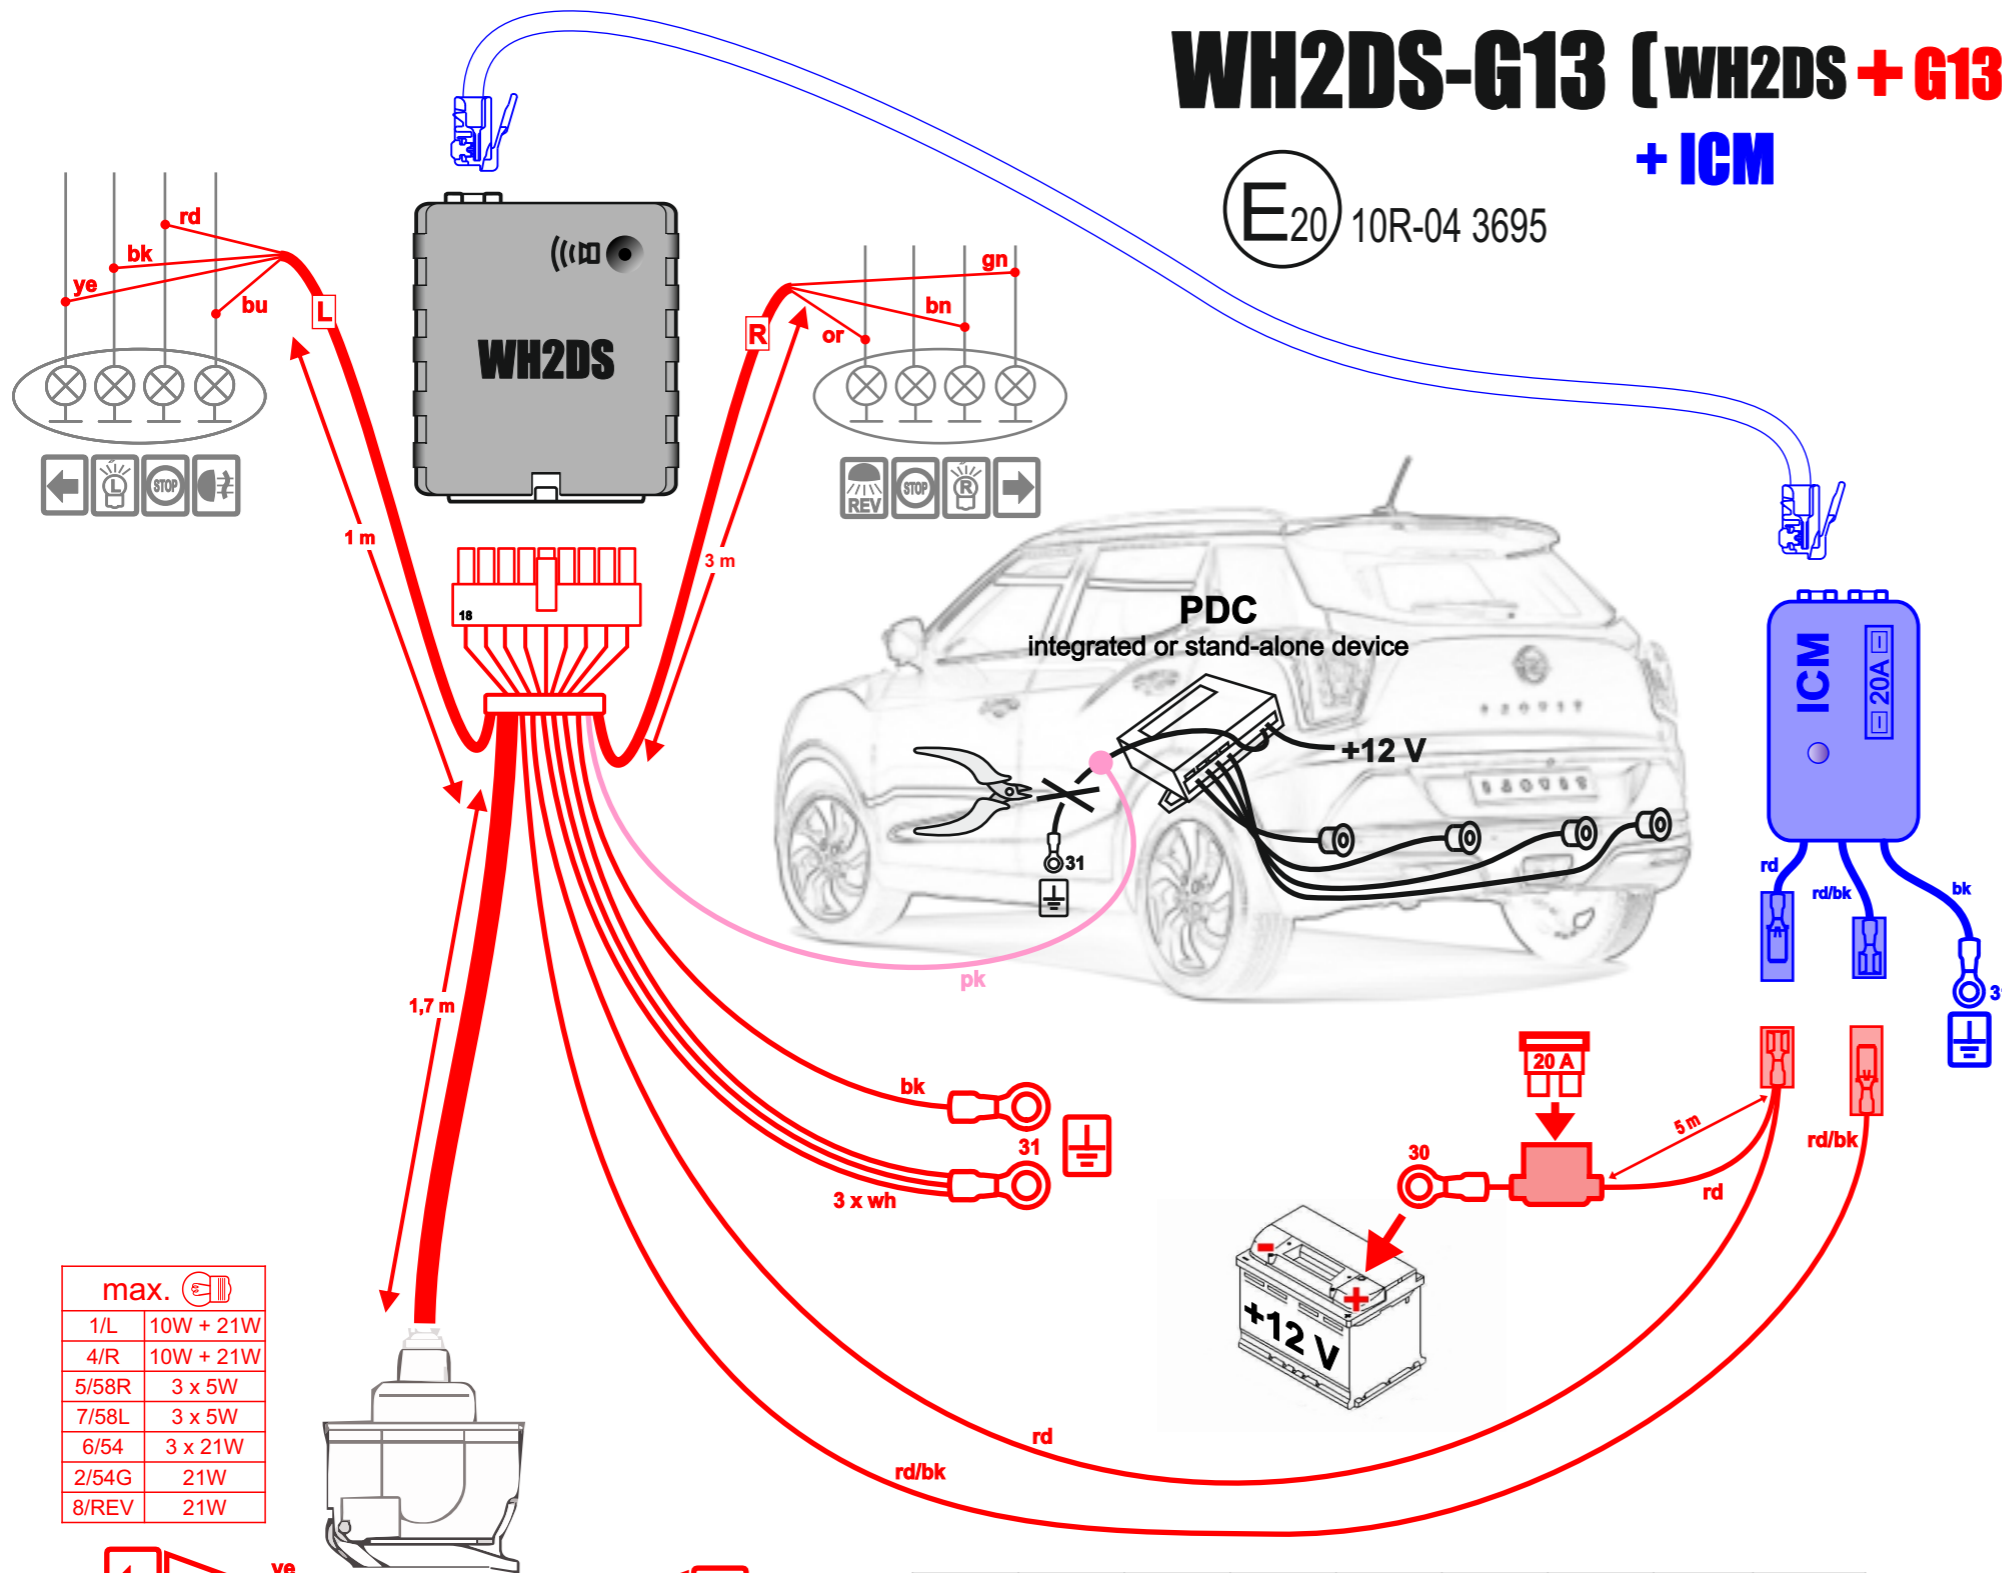

WH2DS-G13 (WH2DS + G13)

+ ICM

E20 10R-04 3695