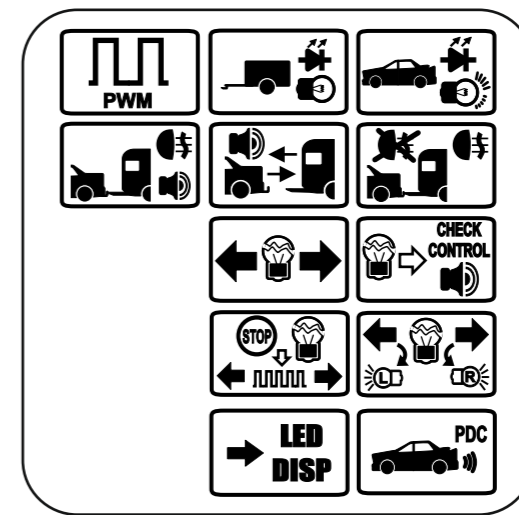

WH2DS-G13 (WH2DS + G13)

E20 10R-04 3695

+ ICM
+ RJ11-LED-5

max.

1/L	10W + 21W
4/R	10W + 21W
5/58R	3 x 5W
7/58L	3 x 5W
6/54	3 x 21W
2/54G	21W
8/REV	21W

	bk	wh	bn	gn	rd	ye	bu	pk	or
DE	schwarz	weiß	braun	grün	rot	gelb	blau	rosa	orange
CZ	černo	bilá	hnědá	zelená	červená	žlutá	modrý	růžový	oranžový
SK	čierny	biely	hnedý	zelený	červený	žltý	modrý	ružový	oranžový
ES	negro	blanco	marrón	verde	rojo	amarillo	azul	rosa	anaranjado
FR	noir	blanc	marron	vert	rouge	jaune	bleu	rose	orange
GB	black	white	brown	green	red	yellow	blue	pink	orange
GR	μαύρο	λευκό	καφέ	πράσινο	κόκκινο	κίτρινο	μπλε	ροζ	πορτοκαλί
IT	nero	bianco	marrone	verde	rosso	giallo	blu	rosa	arancione
NO	svart	hvit	brun	grønn	rød	gul	blå	rosa	oransje
PL	czarny	biały	brązowy	zielony	czerwony	żółty	niebieski	różowy	pomarańczowy
RU	черный	белый	коричнев	зеленый	красный	желтый	голубой	розовый	оранжевый