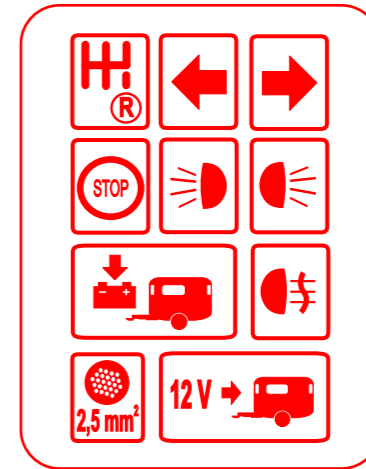

WH2DS-G13 (WH2DS + G13)

E20 10R-04 3695

+ ICM
+ RJ11-LED-5

max.

1/L	10W + 21W
4/R	10W + 21W
5/58R	3 x 5W
7/58L	3 x 5W
6/54	3 x 21W
2/54G	21W
8/REV	21W

	bk	wh	bn	gn	rd	ye	bu	pk	or
DE	schwarz	weiß	braun	grün	rot	gelb	blau	rosa	orange
CZ	černo	bilá	hnědá	zelená	červená	žlutá	modrý	růžový	oranžový
SK	čierny	biely	hnedý	zelený	červený	žltý	modrý	ružový	oranžový
ES	negro	blanco	marrón	verde	rojo	amarillo	azul	rosa	anaranjado
FR	noir	blanc	marron	vert	rouge	jaune	bleu	rose	orange
GB	black	white	brown	green	red	yellow	blue	pink	orange
GR	μαύρο	λευκό	καφέ	πράσινο	κόκκινο	κίτρινο	μπλε	ροζ	πορτοκαλί
IT	nero	bianco	marrone	verde	rosso	giallo	blu	rosa	arancione
NO	svart	hvit	brun	grønn	rød	gul	blå	rosa	oransje
PL	czarny	biały	brązowy	zielony	czerwony	żółty	niebieski	różowy	pomarańczowy
RU	черный	белый	коричнев	зеленый	красный	желтый	голубой	розовый	оранжевый