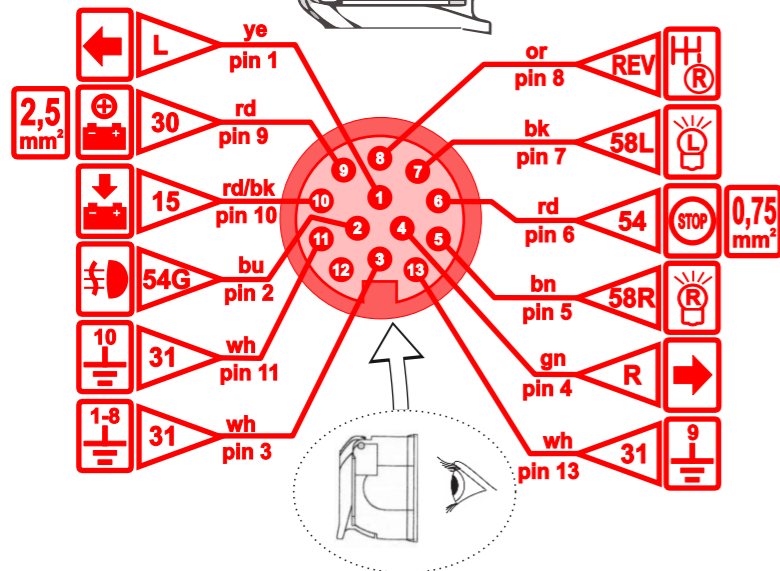

WH2DS-G13 (WH2DS + G13)

E20 10R-04 3695

max.

1/L	10W + 21W
4/R	10W + 21W
5/58R	3 x 5W
7/58L	3 x 5W
6/54	3 x 21W
2/54G	21W
8/REV	21W

	bk	wh	bn	gn	rd	ye	bu	pk	or
DE	schwarz	weiß	braun	grün	rot	gelb	blau	rosa	orange
CZ	černo	bilá	hnědá	zelená	červená	žlutá	modrý	růžový	oranžový
SK	čierny	biely	hnedý	zelený	červený	žltý	modrý	ružový	oranžový
ES	negro	blanco	marrón	verde	rojo	amarillo	azul	rosa	anaranjado
FR	noir	blanc	marron	vert	rouge	jaune	bleu	rose	orange
GB	black	white	brown	green	red	yellow	blue	pink	orange
GR	μαύρο	λευκό	καφέ	πράσινο	κόκκινο	κίτρινο	μπλε	ροζ	πορτοκαλί
IT	nero	bianco	marrone	verde	rosso	giallo	blu	rosa	arancione
NO	svart	hvit	brun	grønn	rød	gul	blå	rosa	oransje
PL	czarny	biały	brązowy	zielony	czerwony	żółty	niebieski	różowy	pomarańczowy
RU	черный	белый	коричнев	зеленый	красный	желтый	голубой	розовый	оранжевый

WH2DS-G13 (WH2DS + G13)

E20 10R-04 3695

+ RJ11-LED-5

max.

1/L	10W + 21W
4/R	10W + 21W
5/58R	3 x 5W
7/58L	3 x 5W
6/54	3 x 21W
2/54G	21W
8/REV	21W

	bk	wh	bn	gn	rd	ye	bu	pk	or
DE	schwarz	weiß	braun	grün	rot	gelb	blau	rosa	orange
CZ	černo	bilá	hnědá	zelená	červená	žlutá	modrý	růžový	oranžový
SK	čierny	biely	hnedý	zelený	červený	žltý	modrý	ružový	oranžový
ES	negro	blanco	marrón	verde	rojo	amarillo	azul	rosa	anaranjado
FR	noir	blanc	marron	vert	rouge	jaune	bleu	rose	orange
GB	black	white	brown	green	red	yellow	blue	pink	orange
GR	μαύρο	λευκό	καφέ	πράσινο	κόκκινο	κίτρινο	μπλε	ροζ	πορτοκαλί
IT	nero	bianco	marrone	verde	rosso	giallo	blu	rosa	arancione
NO	svart	hvit	brun	grønn	rød	gul	blå	rosa	oransje
PL	czarny	biały	brązowy	zielony	czerwony	żółty	niebieski	różowy	pomarańczowy
RU	черный	белый	коричнев	зеленый	красный	желтый	голубой	розовый	оранжевый