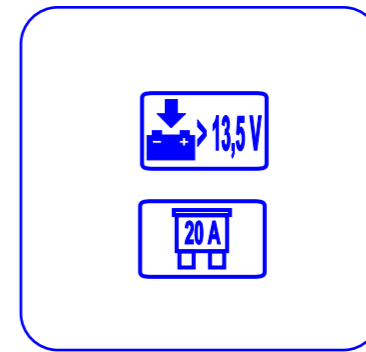

WH2DS-G13 (WH2DS + G13)

E20 10R-04 3695

+ ICM
+ RJ11-LED-5

max.

1/L	10W + 21W
4/R	10W + 21W
5/58R	3 x 5W
7/58L	3 x 5W
6/54	3 x 21W
2/54G	21W
8/REV	21W

	bk	wh	bn	gn	rd	ye	bu	pk	or
DE	schwarz	weiß	braun	grün	rot	gelb	blau	rosa	orange
CZ	černo	bilá	hnědá	zelená	červená	žlutá	modrý	růžový	oranžový
SK	čierny	biely	hnedý	zelený	červený	žltý	modrý	ružový	oranžový
ES	negro	blanco	marrón	verde	rojo	amarillo	azul	rosa	anaranjado
FR	noir	blanc	marron	vert	rouge	jaune	bleu	rose	orange
GB	black	white	brown	green	red	yellow	blue	pink	orange
GR	μαύρο	λευκό	καφέ	πράσινο	κόκκινο	κίτρινο	μπλε	ροζ	πορτοκαλί
IT	nero	bianco	marrone	verde	rosso	giallo	blu	rosa	arancione
NO	svart	hvit	brun	grønn	rød	gul	blå	rosa	oransje
PL	czarny	biały	brązowy	zielony	czerwony	żółty	niebieski	różowy	pomarańczowy
RU	черный	белый	коричнев	зеленый	красный	желтый	голубой	розовый	оранжевый