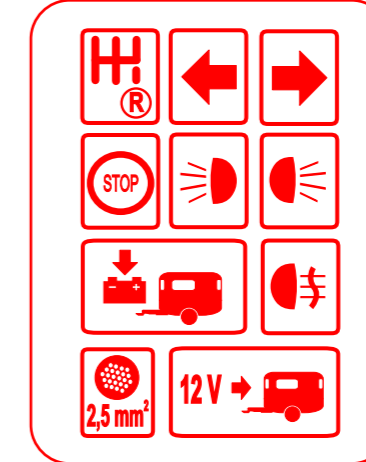

WH2DS-G13 (WH2DS + G13)

+ ICM

E20 10R-04 3695

max.

1/L	10W + 21W
4/R	10W + 21W
5/58R	3 x 5W
7/58L	3 x 5W
6/54	3 x 21W
2/54G	21W
8/REV	21W

	bk	wh	bn	gn	rd	ye	bu	pk	or
DE	schwarz	weiß	braun	grün	rot	gelb	blau	rosa	orange
CZ	černo	bilá	hnědá	zelená	červená	žlutá	modrý	růžový	oranžový
SK	čierny	biely	hnedý	zelený	červený	žltý	modrý	ružový	oranžový
ES	negro	blanco	marrón	verde	rojo	amarillo	azul	rosa	anaranjado
FR	noir	blanc	marron	vert	rouge	jaune	bleu	rose	orange
GB	black	white	brown	green	red	yellow	blue	pink	orange
GR	μαύρο	λευκό	καφέ	πράσινο	κόκκινο	κίτρινο	μπλε	ροζ	πορτοκαλί
IT	nero	bianco	marrone	verde	rosso	giallo	blu	rosa	arancione
NO	svart	hvit	brun	grønn	rød	gul	blå	rosa	oransje
PL	czarny	biały	brązowy	zielony	czerwony	żółty	niebieski	różowy	pomarańczowy
RU	черный	белый	коричнев	зеленый	красный	желтый	голубой	розовый	оранжевый