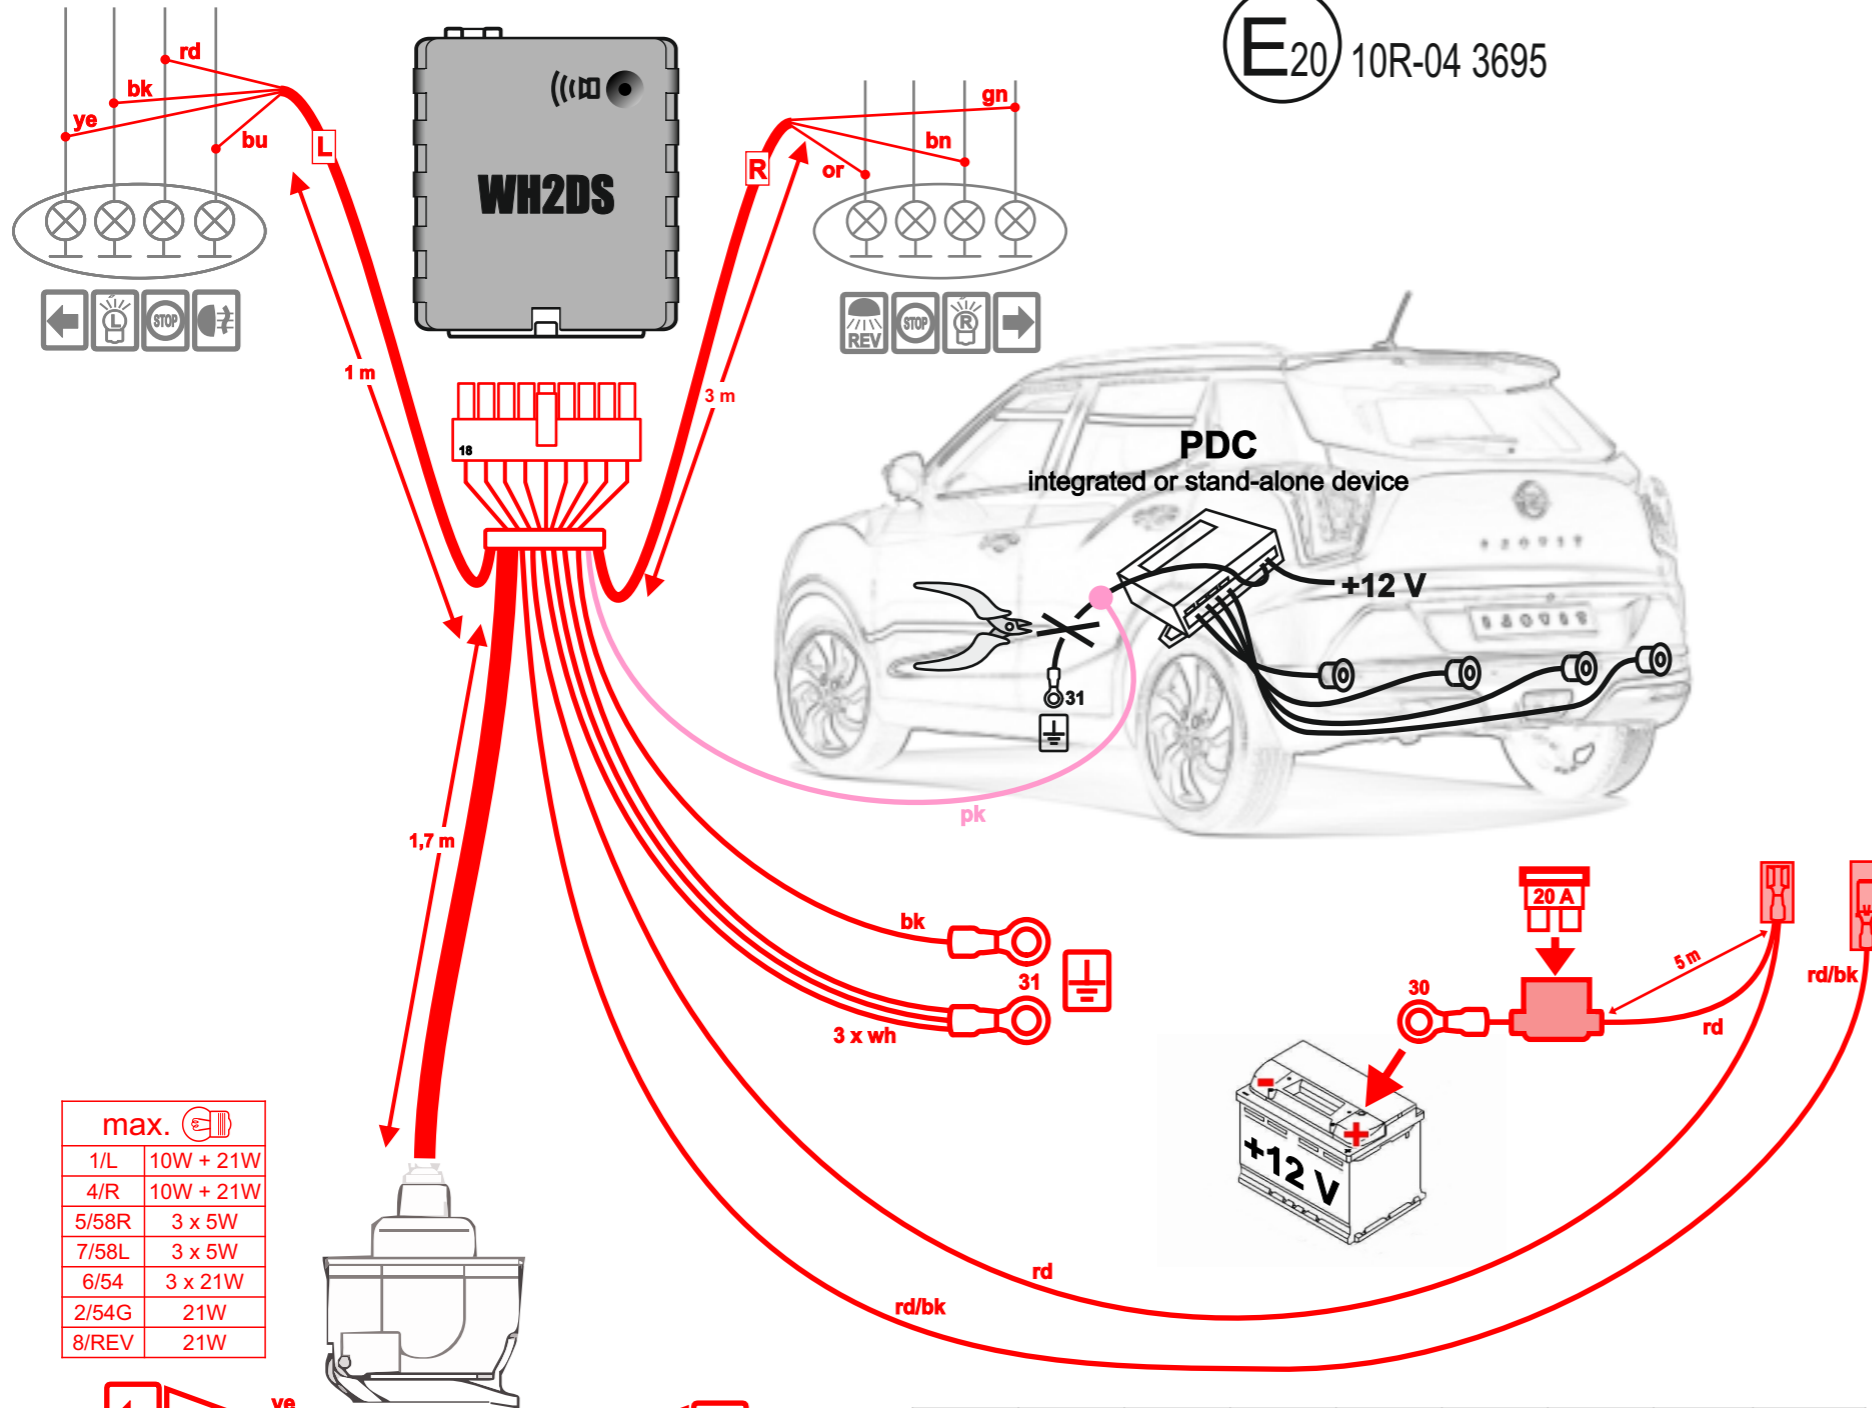

WH2DS-G13 (WH2DS + G13)

E20 10R-04 3695

max.

1/L	10W + 21W
4/R	10W + 21W
5/58R	3 x 5W
7/58L	3 x 5W
6/54	3 x 21W
2/54G	21W
8/REV	21W

	bk	wh	bn	gn	rd	ye	bu	pk	or
DE	schwarz	weiß	braun	grün	rot	gelb	blau	rosa	orange
CZ	černo	bilá	hnědá	zelená	červená	žlutá	modrý	růžový	oranžový
SK	čierny	biely	hnedý	zelený	červený	žltý	modrý	ružový	oranžový
ES	negro	blanco	marrón	verde	rojo	amarillo	azul	rosa	anaranjado
FR	noir	blanc	marron	vert	rouge	jaune	bleu	rose	orange
GB	black	white	brown	green	red	yellow	blue	pink	orange
GR	μαύρο	λευκό	καφέ	πράσινο	κόκκινο	κίτρινο	μπλε	ροζ	πορτοκαλί
IT	nero	bianco	marrone	verde	rosso	giallo	blu	rosa	arancione
NO	svart	hvit	brun	grønn	rød	gul	blå	rosa	oransje
PL	czarny	biały	brązowy	zielony	czerwony	żółty	niebieski	różowy	pomarańczowy
RU	черный	белый	коричнев	зеленый	красный	желтый	голубой	розовый	оранжевый

WH2DS-G13 (WH2DS + G13)

E20 10R-04 3695

+ RJ11-LED-5

max.

1/L	10W + 21W
4/R	10W + 21W
5/58R	3 x 5W
7/58L	3 x 5W
6/54	3 x 21W
2/54G	21W
8/REV	21W

	bk	wh	bn	gn	rd	ye	bu	pk	or
DE	schwarz	weiß	braun	grün	rot	gelb	blau	rosa	orange
CZ	černo	bilá	hnědá	zelená	červená	žlutá	modrý	růžový	oranžový
SK	čierny	biely	hnedý	zelený	červený	žltý	modrý	ružový	oranžový
ES	negro	blanco	marrón	verde	rojo	amarillo	azul	rosa	anaranjado
FR	noir	blanc	marron	vert	rouge	jaune	bleu	rose	orange
GB	black	white	brown	green	red	yellow	blue	pink	orange
GR	μαύρο	λευκό	καφέ	πράσινο	κόκκινο	κίτρινο	μπλε	ροζ	πορτοκαλί
IT	nero	bianco	marrone	verde	rosso	giallo	blu	rosa	arancione
NO	svart	hvit	brun	grønn	rød	gul	blå	rosa	oransje
PL	czarny	biały	brązowy	zielony	czerwony	żółty	niebieski	różowy	pomarańczowy
RU	черный	белый	коричнев	зеленый	красный	желтый	голубой	розовый	оранжевый