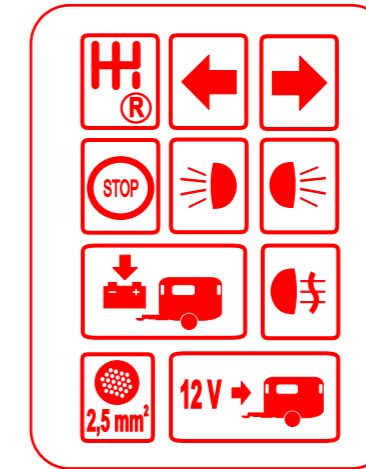

WH2DS-G13 (WH2DS + G13)

E20 10R-04 3695

max.

1/L	10W + 21W
4/R	10W + 21W
5/58R	3 x 5W
7/58L	3 x 5W
6/54	3 x 21W
2/54G	21W
8/REV	21W

	bk	wh	bn	gn	rd	ye	bu	pk	or
DE	schwarz	weiß	braun	grün	rot	gelb	blau	rosa	orange
CZ	černo	bilá	hnědá	zelená	červená	žlutá	modrý	růžový	oranžový
SK	čierny	biely	hnedý	zelený	červený	žltý	modrý	ružový	oranžový
ES	negro	blanco	marrón	verde	rojo	amarillo	azul	rosa	anaranjado
FR	noir	blanc	marron	vert	rouge	jaune	bleu	rose	orange
GB	black	white	brown	green	red	yellow	blue	pink	orange
GR	μαύρο	λευκό	καφέ	πράσινο	κόκκινο	κίτρινο	μπλε	ροζ	πορτοκαλί
IT	nero	bianco	marrone	verde	rosso	giallo	blu	rosa	arancione
NO	svart	hvit	brun	grønn	rød	gul	blå	rosa	oransje
PL	czarny	biały	brązowy	zielony	czerwony	żółty	niebieski	różowy	pomarańczowy
RU	черный	белый	коричнев	зеленый	красный	желтый	голубой	розовый	оранжевый