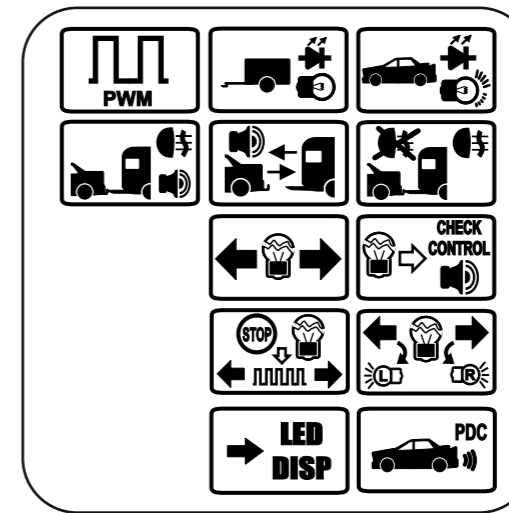

WH2DS-G13 (WH2DS + G13)

E20 10R-04 3695

+ RJ11-LED-5

max.

1/L	10W + 21W
4/R	10W + 21W
5/58R	3 x 5W
7/58L	3 x 5W
6/54	3 x 21W
2/54G	21W
8/REV	21W

	bk	wh	bn	gn	rd	ye	bu	pk	or
DE	schwarz	weiß	braun	grün	rot	gelb	blau	rosa	orange
CZ	černo	bilá	hnědá	zelená	červená	žlutá	modrý	růžový	oranžový
SK	čierny	biely	hnedý	zelený	červený	žltý	modrý	ružový	oranžový
ES	negro	blanco	marrón	verde	rojo	amarillo	azul	rosa	anaranjado
FR	noir	blanc	marron	vert	rouge	jaune	bleu	rose	orange
GB	black	white	brown	green	red	yellow	blue	pink	orange
GR	μαύρο	λευκό	καφέ	πράσινο	κόκκινο	κίτρινο	μπλε	ροζ	πορτοκαλί
IT	nero	bianco	marrone	verde	rosso	giallo	blu	rosa	arancione
NO	svart	hvit	brun	grønn	rød	gul	blå	rosa	oransje
PL	czarny	biały	brązowy	zielony	czerwony	żółty	niebieski	różowy	pomarańczowy
RU	черный	белый	коричнев	зеленый	красный	желтый	голубой	розовый	оранжевый