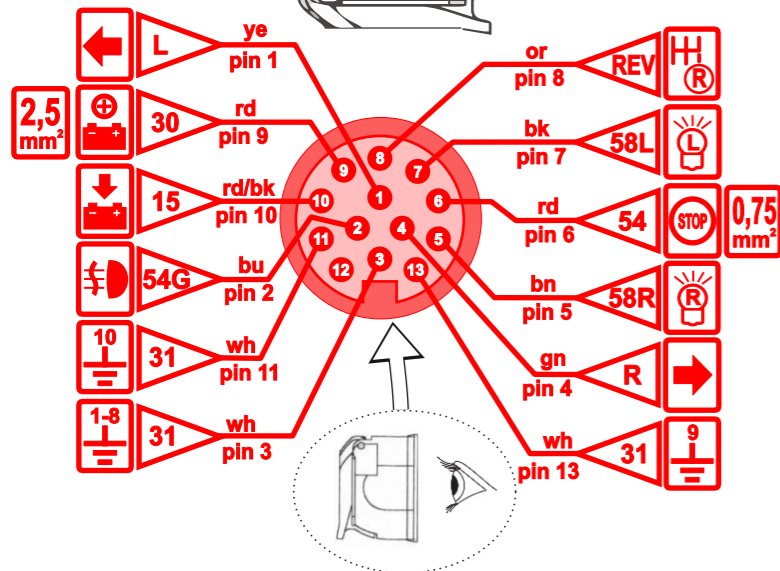

WH2DS-G13 (WH2DS + G13)

E20 10R-04 3695

+ RJ11-LED-5

max.

1/L	10W + 21W
4/R	10W + 21W
5/58R	3 x 5W
7/58L	3 x 5W
6/54	3 x 21W
2/54G	21W
8/REV	21W

	bk	wh	bn	gn	rd	ye	bu	pk	or
DE	schwarz	weiß	braun	grün	rot	gelb	blau	rosa	orange
CZ	černo	bilá	hnědá	zelená	červená	žlutá	modrý	růžový	oranžový
SK	čierny	biely	hnedý	zelený	červený	žltý	modrý	ružový	oranžový
ES	negro	blanco	marrón	verde	rojo	amarillo	azul	rosa	anaranjado
FR	noir	blanc	marron	vert	rouge	jaune	bleu	rose	orange
GB	black	white	brown	green	red	yellow	blue	pink	orange
GR	μαύρο	λευκό	καφέ	πράσινο	κόκκινο	κίτρινο	μπλε	ροζ	πορτοκαλί
IT	nero	bianco	marrone	verde	rosso	giallo	blu	rosa	arancione
NO	svart	hvit	brun	grønn	rød	gul	blå	rosa	oransje
PL	czarny	biały	brązowy	zielony	czerwony	żółty	niebieski	różowy	pomarańczowy
RU	черный	белый	коричнев	зеленый	красный	желтый	голубой	розовый	оранжевый