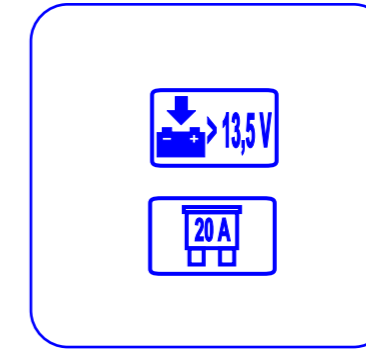

quasar
electronics

WH2DS-G13 (WH2DS + G13)

+ ICM

E20 10R-04 3695

max.

1/L	10W + 21W
4/R	10W + 21W
5/58R	3 x 5W
7/58L	3 x 5W
6/54	3 x 21W
2/54G	21W
8/REV	21W

	bk	wh	bn	gn	rd	ye	bu	pk	or
DE	schwarz	weiß	braun	grün	rot	gelb	blau	rosa	orange
CZ	černo	bilá	hnědá	zelená	červená	žlutá	modrý	růžový	oranžový
SK	čierny	biely	hnedý	zelený	červený	žltý	modrý	ružový	oranžový
ES	negro	blanco	marrón	verde	rojo	amarillo	azul	rosa	anaranjado
FR	noir	blanc	marron	vert	rouge	jaune	bleu	rose	orange
GB	black	white	brown	green	red	yellow	blue	pink	orange
GR	μαύρο	λευκό	καφέ	πράσινο	κόκκινο	κίτρινο	μπλε	ροζ	πορτοκαλί
IT	nero	bianco	marrone	verde	rosso	giallo	blu	rosa	arancione
NO	svart	hvit	brun	grønn	rød	gul	blå	rosa	oransje
PL	czarny	biały	brązowy	zielony	czerwony	żółty	niebieski	różowy	pomarańczowy
RU	черный	белый	коричнев	зеленый	красный	желтый	голубой	розовый	оранжевый