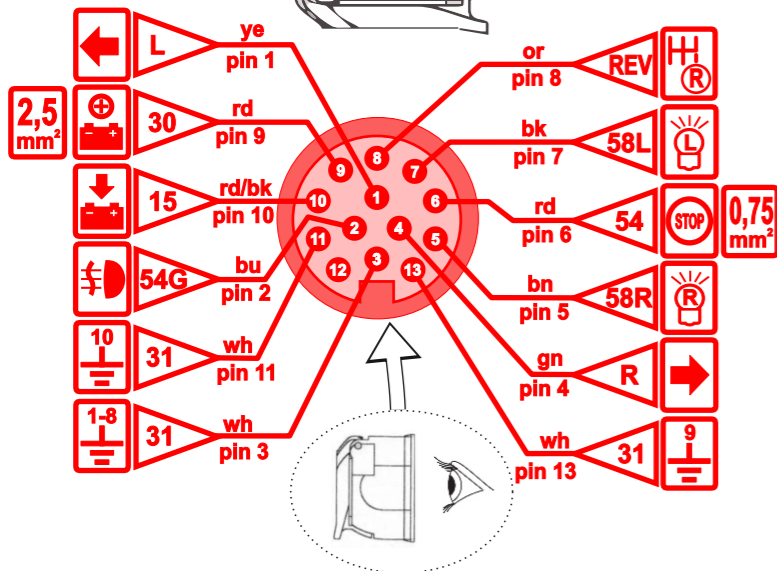

WH2DS-G13 (WH2DS + G13)

E20 10R-04 3695

+ RJ11-LED-5

max.

1/L	10W + 21W
4/R	10W + 21W
5/58R	3 x 5W
7/58L	3 x 5W
6/54	3 x 21W
2/54G	21W
8/REV	21W

	bk	wh	bn	gn	rd	ye	bu	pk	or
DE	schwarz	weiß	braun	grün	rot	gelb	blau	rosa	orange
CZ	černo	bilá	hnědá	zelená	červená	žlutá	modrý	růžový	oranžový
SK	čierny	biely	hnedý	zelený	červený	žltý	modrý	ružový	oranžový
ES	negro	blanco	marrón	verde	rojo	amarillo	azul	rosa	anaranjado
FR	noir	blanc	marron	vert	rouge	jaune	bleu	rose	orange
GB	black	white	brown	green	red	yellow	blue	pink	orange
GR	μαύρο	λευκό	καφέ	πράσινο	κόκκινο	κίτρινο	μπλε	ροζ	πορτοκαλί
IT	nero	bianco	marrone	verde	rosso	giallo	blu	rosa	arancione
NO	svart	hvit	brun	grønn	rød	gul	blå	rosa	oransje
PL	czarny	biały	brązowy	zielony	czerwony	żółty	niebieski	różowy	pomarańczowy
RU	черный	белый	коричнев	зеленый	красный	желтый	голубой	розовый	оранжевый

quasar
electronics

WH2DS-G13 (WH2DS + G13)

+ ICM

E20 10R-04 3695

max.

1/L	10W + 21W
4/R	10W + 21W
5/58R	3 x 5W
7/58L	3 x 5W
6/54	3 x 21W
2/54G	21W
8/REV	21W

	bk	wh	bn	gn	rd	ye	bu	pk	or
DE	schwarz	weiß	braun	grün	rot	gelb	blau	rosa	orange
CZ	černo	bilá	hnědá	zelená	červená	žlutá	modrý	růžový	oranžový
SK	čierny	biely	hnedý	zelený	červený	žltý	modrý	ružový	oranžový
ES	negro	blanco	marrón	verde	rojo	amarillo	azul	rosa	anaranjado
FR	noir	blanc	marron	vert	rouge	jaune	bleu	rose	orange
GB	black	white	brown	green	red	yellow	blue	pink	orange
GR	μαύρο	λευκό	καφέ	πράσινο	κόκκινο	κίτρινο	μπλε	ροζ	πορτοκαλί
IT	nero	bianco	marrone	verde	rosso	giallo	blu	rosa	arancione
NO	svart	hvit	brun	grønn	rød	gul	blå	rosa	oransje
PL	czarny	biały	brązowy	zielony	czerwony	żółty	niebieski	różowy	pomarańczowy
RU	черный	белый	коричнев	зеленый	красный	желтый	голубой	розовый	оранжевый