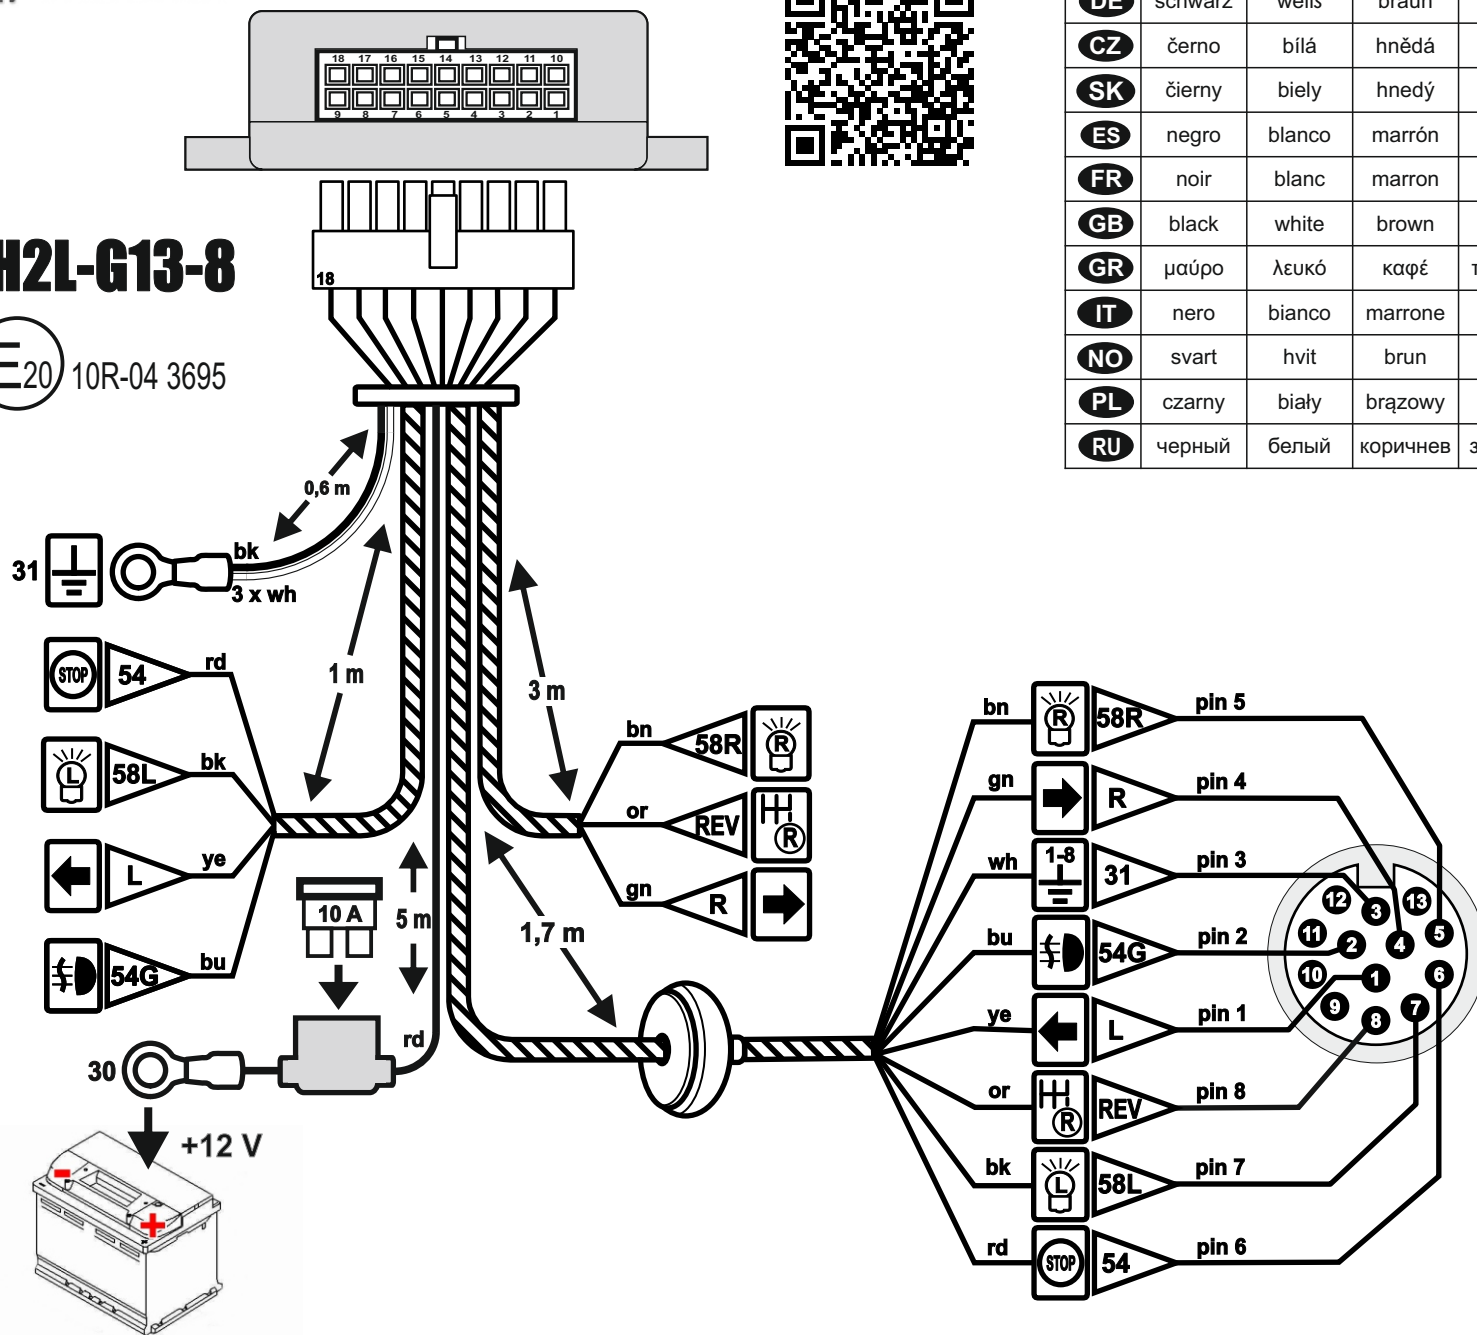

WH2L-G13-8

E20 10R-04 3695

	bk	wh	bn	gn	rd	ye	bu	pk	or
DE	schwarz	weiß	braun	grün	rot	gelb	blau	rosa	orange
CZ	černo	bílá	hnědá	zelená	červená	žlutá	modrý	růžový	oranžový
SK	čierny	biely	hnedý	zelený	červený	žltý	modrý	ružový	oranžový
ES	negro	blanco	marrón	verde	rojo	amarillo	azul	rosa	anaranjado
FR	noir	blanc	marron	vert	rouge	jaune	bleu	rose	orange
GB	black	white	brown	green	red	yellow	blue	pink	orange
GR	μαύρο	λευκό	καφέ	πράσινο	κόκκινο	κίτρινο	μπλε	ροζ	πορτοκαλί
IT	nero	bianco	marrone	verde	rosso	giallo	blu	rosa	arancione
NO	svart	hvit	brun	grønn	rød	gul	blå	rosa	oransje
PL	czarny	biały	brązowy	zielony	czerwony	żółty	niebieski	różowy	pomarańczowy
RU	черный	белый	коричнев	зеленый	красный	желтый	голубой	розовый	оранжевый