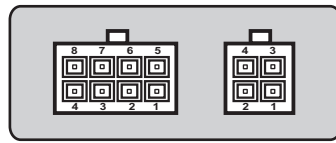

# WH3L-G13

**E20** 10R-04 4019

max.	
1/L	10W + 21W
4/R	10W + 21W
5/58R	3 x 5W
7/58L	3 x 5W
6/54	3 x 21W
2/54G	21W
8/REV	21W

	bk	wh	bn	gn	rd	ye	bu	pk	or
<b>DE</b>	schwarz	weiß	braun	grün	rot	gelb	blau	rosa	orange
<b>CZ</b>	černo	bílá	hnědá	zelená	červená	žlutá	modrý	růžový	oranžový
<b>SK</b>	čierny	biely	hnedý	zelený	červený	žltý	modrý	ružový	oranžový
<b>ES</b>	negro	blanco	marrón	verde	rojo	amarillo	azul	rosa	anaranjado
<b>FR</b>	noir	blanc	marron	vert	rouge	jaune	bleu	rose	orange
<b>GB</b>	black	white	brown	green	red	yellow	blue	pink	orange
<b>GR</b>	μαύρο	λευκό	καφέ	πράσινο	κόκκινο	κίτρινο	μπλε	ροζ	πορτοκαλί
<b>IT</b>	nero	bianco	marrone	verde	rosso	giallo	blu	rosa	arancione
<b>NO</b>	svart	hvit	brun	grønn	rod	gul	blå	rosa	oransje
<b>PL</b>	czarny	biały	brązowy	zielony	czerwony	żółty	niebieski	różowy	pomarańczowy
<b>RU</b>	черный	белый	коричнев	зеленый	красный	желтый	голубой	розовый	оранжевый