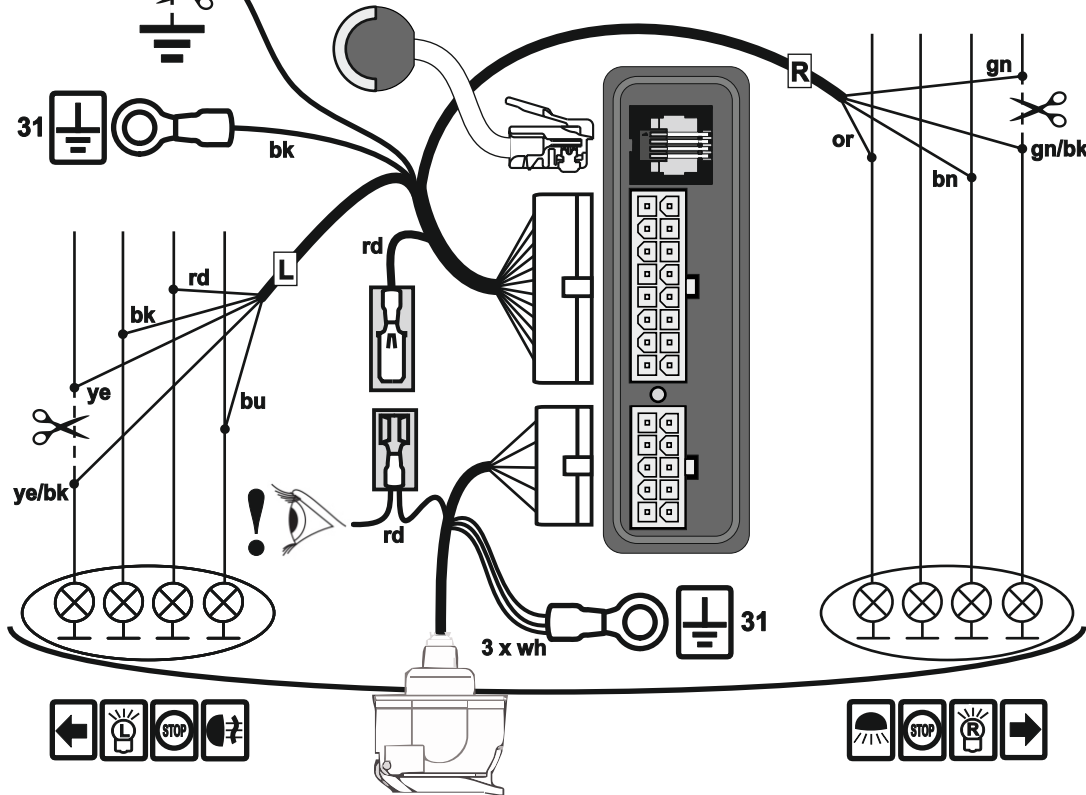

MP5S-G13

INFO				
INFO LED		ye		
		rd		
		rd		
		gn		
		gn		
INFO				

	bk	wh	bn	gn	rd	ye	bu	pk	or	gy
DE	schwarz	weiß	braun	grün	rot	gelb	blau	rosa	orange	grau
CZ	černo	bílá	hnědá	zelená	červená	žlutá	modrý	růžový	oranžový	šedo
SK	čierny	biely	hnedý	zelený	červený	žltý	modrý	ružový	oranžový	šedá
ES	negro	blanco	marrón	verde	rojo	amarillo	azul	rosa	anaranjado	gris
FR	noir	blanc	marron	vert	rouge	jaune	bleu	rose	orange	gris
GB	black	white	brown	green	red	yellow	blue	pink	orange	grey
GR	μαύρο	λευκό	καφέ	πράσινο	κόκκινο	κίτρινο	μπλε	ροζ	πορτοκαλί	γκρι
IT	nero	bianco	marrone	verde	rosso	giallo	blu	rosa	arancione	grigio
NO	svart	hvit	brun	grønn	rød	gul	blå	rosa	oransje	grå
PL	czarny	biały	brązowy	zielony	czerwony	żółty	niebieski	różowy	pomarańczowy	szary
RU	черный	белый	коричнев	зеленый	красный	желтый	голубой	розовый	оранжевый	серый

max.	
1/L	10W + 21W
4/R	10W + 21W
5/58R	3 x 5W
7/58L	3 x 5W
6/54	3 x 21W
2/54G	21W
8/REV	21W

MP5S-G13