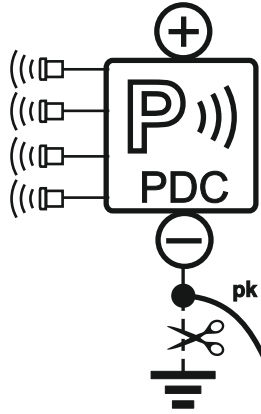

MP5S-G13

INFO				
INFO LED		ye		
		rd		
		rd		
		gn		
		gn		
INFO				

	bk	wh	bn	gn	rd	ye	bu	pk	or	gy
DE	schwarz	weiß	braun	grün	rot	gelb	blau	rosa	orange	grau
CZ	černo	bílá	hnědá	zelená	červená	žlutá	modrý	růžový	oranžový	šedo
SK	čierny	biely	hnedý	zelený	červený	žltý	modrý	ružový	oranžový	šedá
ES	negro	blanco	marrón	verde	rojo	amarillo	azul	rosa	anaranjado	gris
FR	noir	blanc	marron	vert	rouge	jaune	bleu	rose	orange	gris
GB	black	white	brown	green	red	yellow	blue	pink	orange	grey
GR	μαύρο	λευκό	καφέ	πράσινο	κόκκινο	κίτρινο	μπλε	ροζ	πορτοκαλί	γκρι
IT	nero	bianco	marrone	verde	rosso	giallo	blu	rosa	arancione	grigio
NO	svart	hvit	brun	grønn	rød	gul	blå	rosa	oransje	grå
PL	czarny	biały	brązowy	zielony	czerwony	żółty	niebieski	różowy	pomarańczowy	szary
RU	черный	белый	коричнев	зеленый	красный	желтый	голубой	розовый	оранжевый	серый

max.	
1/L	10W + 21W
4/R	10W + 21W
5/58R	3 x 5W
7/58L	3 x 5W
6/54	3 x 21W
2/54G	21W
8/REV	21W

MP5S-G13