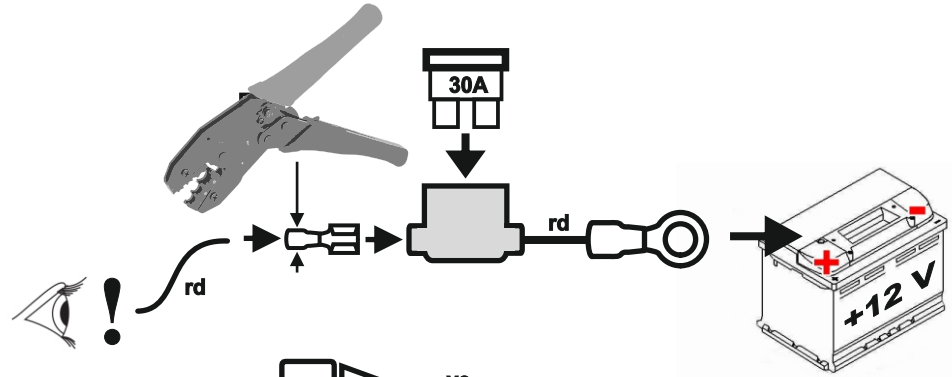

MP5S-G13

INFO				
INFO LED		ye		
		rd		
		rd		
		gn		
		gn		
INFO				

	bk	wh	bn	gn	rd	ye	bu	pk	or	gy
DE	schwarz	weiß	braun	grün	rot	gelb	blau	rosa	orange	grau
CZ	černo	bílá	hnědá	zelená	červená	žlutá	modrý	růžový	oranžový	šedo
SK	čierny	biely	hnedý	zelený	červený	žltý	modrý	ružový	oranžový	šedá
ES	negro	blanco	marrón	verde	rojo	amarillo	azul	rosa	anaranjado	gris
FR	noir	blanc	marron	vert	rouge	jaune	bleu	rose	orange	gris
GB	black	white	brown	green	red	yellow	blue	pink	orange	grey
GR	μαύρο	λευκό	καφέ	πράσινο	κόκκινο	κίτρινο	μπλε	ροζ	πορτοκαλί	γκρι
IT	nero	bianco	marrone	verde	rosso	giallo	blu	rosa	arancione	grigio
NO	svart	hvit	brun	grønn	rød	gul	blå	rosa	oransje	grå
PL	czarny	biały	brązowy	zielony	czerwony	żółty	niebieski	różowy	pomarańczowy	szary
RU	черный	белый	коричнев	зеленый	красный	желтый	голубой	розовый	оранжевый	серый

max.	
1/L	10W + 21W
4/R	10W + 21W
5/58R	3 x 5W
7/58L	3 x 5W
6/54	3 x 21W
2/54G	21W
8/REV	21W

MP5S-G13