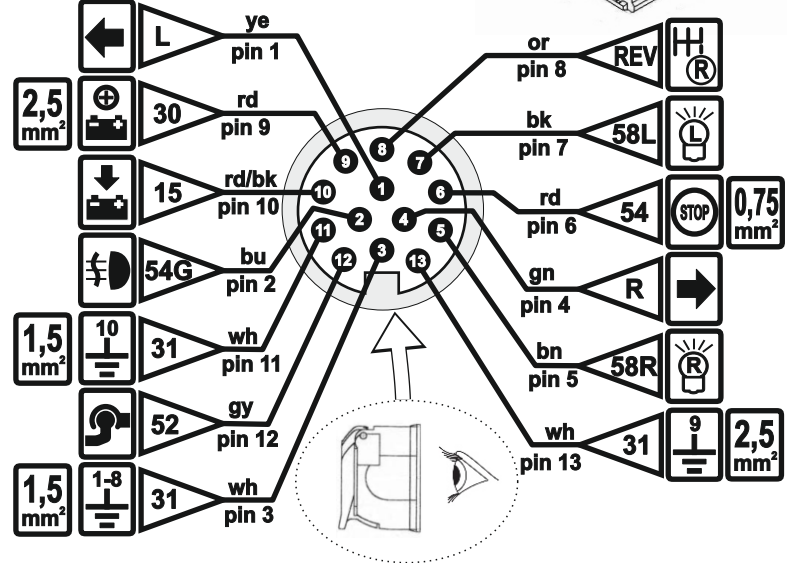

MP5S-G13

INFO				
INFO LED		ye		
		rd		
		rd		
		gn		
		gn		
INFO				

	bk	wh	bn	gn	rd	ye	bu	pk	or	gy
DE	schwarz	weiß	braun	grün	rot	gelb	blau	rosa	orange	grau
CZ	černo	bílá	hnědá	zelená	červená	žlutá	modrý	růžový	oranžový	šedo
SK	čierny	biely	hnedý	zelený	červený	žltý	modrý	ružový	oranžový	šedá
ES	negro	blanco	marrón	verde	rojo	amarillo	azul	rosa	anaranjado	gris
FR	noir	blanc	marron	vert	rouge	jaune	bleu	rose	orange	gris
GB	black	white	brown	green	red	yellow	blue	pink	orange	grey
GR	μαύρο	λευκό	καφέ	πράσινο	κόκκινο	κίτρινο	μπλε	ροζ	πορτοκαλί	γκρι
IT	nero	bianco	marrone	verde	rosso	giallo	blu	rosa	arancione	grigio
NO	svart	hvit	brun	grønn	rød	gul	blå	rosa	oransje	grå
PL	czarny	biały	brązowy	zielony	czerwony	żółty	niebieski	różowy	pomarańczowy	szary
RU	черный	белый	коричнев	зеленый	красный	желтый	голубой	розовый	оранжевый	серый

max.	
1/L	10W + 21W
4/R	10W + 21W
5/58R	3 x 5W
7/58L	3 x 5W
6/54	3 x 21W
2/54G	21W
8/REV	21W

MP5S-G13