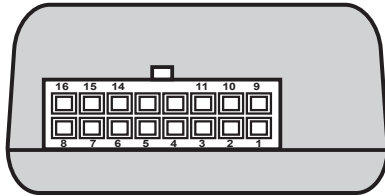

WH1-G7

E20 10R-03 3232

max.	
1/L	10W + 21W
4/R	10W + 21W
5/58R	3 x 5W
7/58L	3 x 5W
6/54	3 x 21W
2/54G	21W

	bk	wh	bn	gn	rd	ye	bu
DE	schwarz	weiß	braun	grün	rot	gelb	blau
CZ	černo	bílá	hnědá	zelená	červená	žlutá	modrý
SK	čierny	biely	hnedý	zelený	červený	žltý	modrý
ES	negro	blanco	marrón	verde	rojo	amarillo	azul
FR	noir	blanc	marron	vert	rouge	jaune	bleu
GB	black	white	brown	green	red	yellow	blue
GR	μαύρο	λευκό	καφέ	πράσινο	κόκκινο	κίτρινο	μπλε
IT	nero	bianco	marrone	verde	rosso	giallo	blu
NO	svart	hvit	brun	grønn	rod	gul	bla
PL	czarny	biały	brązowy	zielony	czerwony	żółty	niebieski
RU	черный	белый	коричневый	зеленый	красный	желтый	голубой