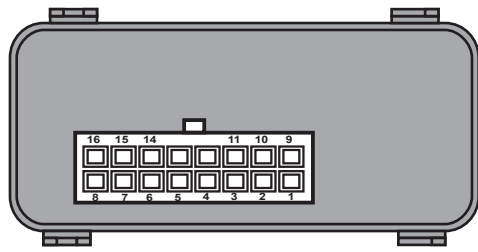

MP2LS-G7

E20 10R-03 2874

max.	
1/L	10W + 21W
4/R	10W + 21W
5/58R	3 x 5W
7/58L	3 x 5W
6/54	3 x 21W
2/54G	21W

	bk	wh	bn	gn	rd	ye	bu	pk
DE	schwarz	weiß	braun	grün	rot	gelb	blau	rosa
CZ	černo	bílá	hnědá	zelená	červená	žlutá	modrý	růžový
SK	čierny	biely	hnedý	zelený	červený	žltý	modrý	ružový
ES	negro	blanco	marrón	verde	rojo	amarillo	azul	rosa
FR	noir	blanc	marron	vert	rouge	jaune	bleu	rose
GB	black	white	brown	green	red	yellow	blue	pink
GR	μαύρο	λευκό	καφέ	πράσινο	κόκκινο	κίτρινο	μπλε	ροζ
IT	nero	bianco	marrone	verde	rosso	giallo	blu	rosa
NO	svart	hvit	brun	grønn	rod	gul	blå	rosa
PL	czarny	biały	brązowy	zielony	czerwony	żółty	niebieski	różowy
RU	черный	белый	коричнев	зеленый	красный	желтый	голубой	розовый