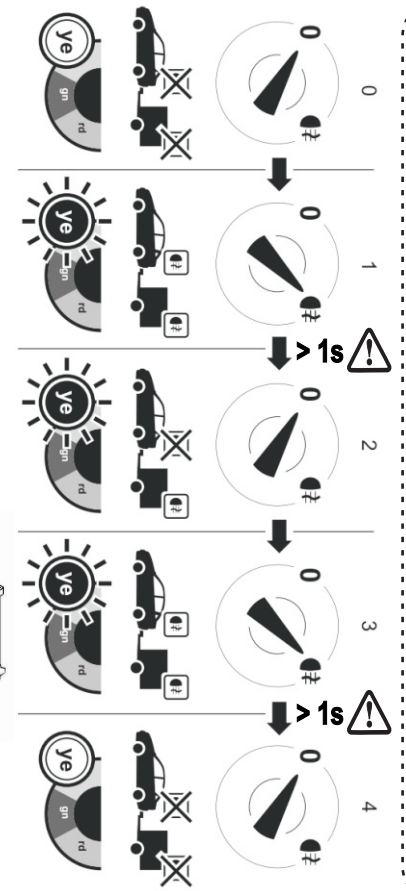

WH3S-G13

E20 10R-04 4019

| max. (E20) | |
|------------|-----------|
| 1/L | 10W + 21W |
| 4/R | 10W + 21W |
| 5/58R | 3 x 5W |
| 7/58L | 3 x 5W |
| 6/54 | 3 x 21W |
| 2/54G | 21W |
| 8/REV | 21W |

| | bk | wh | bn | gn | rd | ye | bu | pk | or |
|-----------|---------|--------|----------|---------|----------|----------|-----------|---------|--------------|
| DE | schwarz | weiß | braun | grün | rot | gelb | blau | rosa | orange |
| CZ | černo | bílá | hnědá | zelená | červená | žlutá | modrý | růžový | oranžový |
| SK | čierny | biely | hnedý | zelený | červený | žltý | modrý | ružový | oranžový |
| ES | negro | blanco | marrón | verde | rojo | amarillo | azul | rosa | anaranjado |
| FR | noir | blanc | marron | vert | rouge | jaune | bleu | rose | orange |
| GB | black | white | brown | green | red | yellow | blue | pink | orange |
| GR | μαύρο | λευκό | καφέ | πράσινο | κόκκινο | κίτρινο | μπλε | ροζ | πορτοκαλί |
| IT | nero | bianco | marrone | verde | rosso | giallo | blu | rosa | arancione |
| NO | svart | hvit | brun | grønn | rod | gul | blå | rosa | oransje |
| PL | czarny | biały | brązowy | zielony | czerwony | żółty | niebieski | różowy | pomarańczowy |
| RU | черный | белый | коричнев | зеленый | красный | желтый | голубой | розовый | оранжевый |

| ! INFO | | |
|----------|----|---|
| INFO LED | ye | ☹ |
| | gn | ☹ |
| | gn | ☹ |
| INFO | ☹ | ☹ |