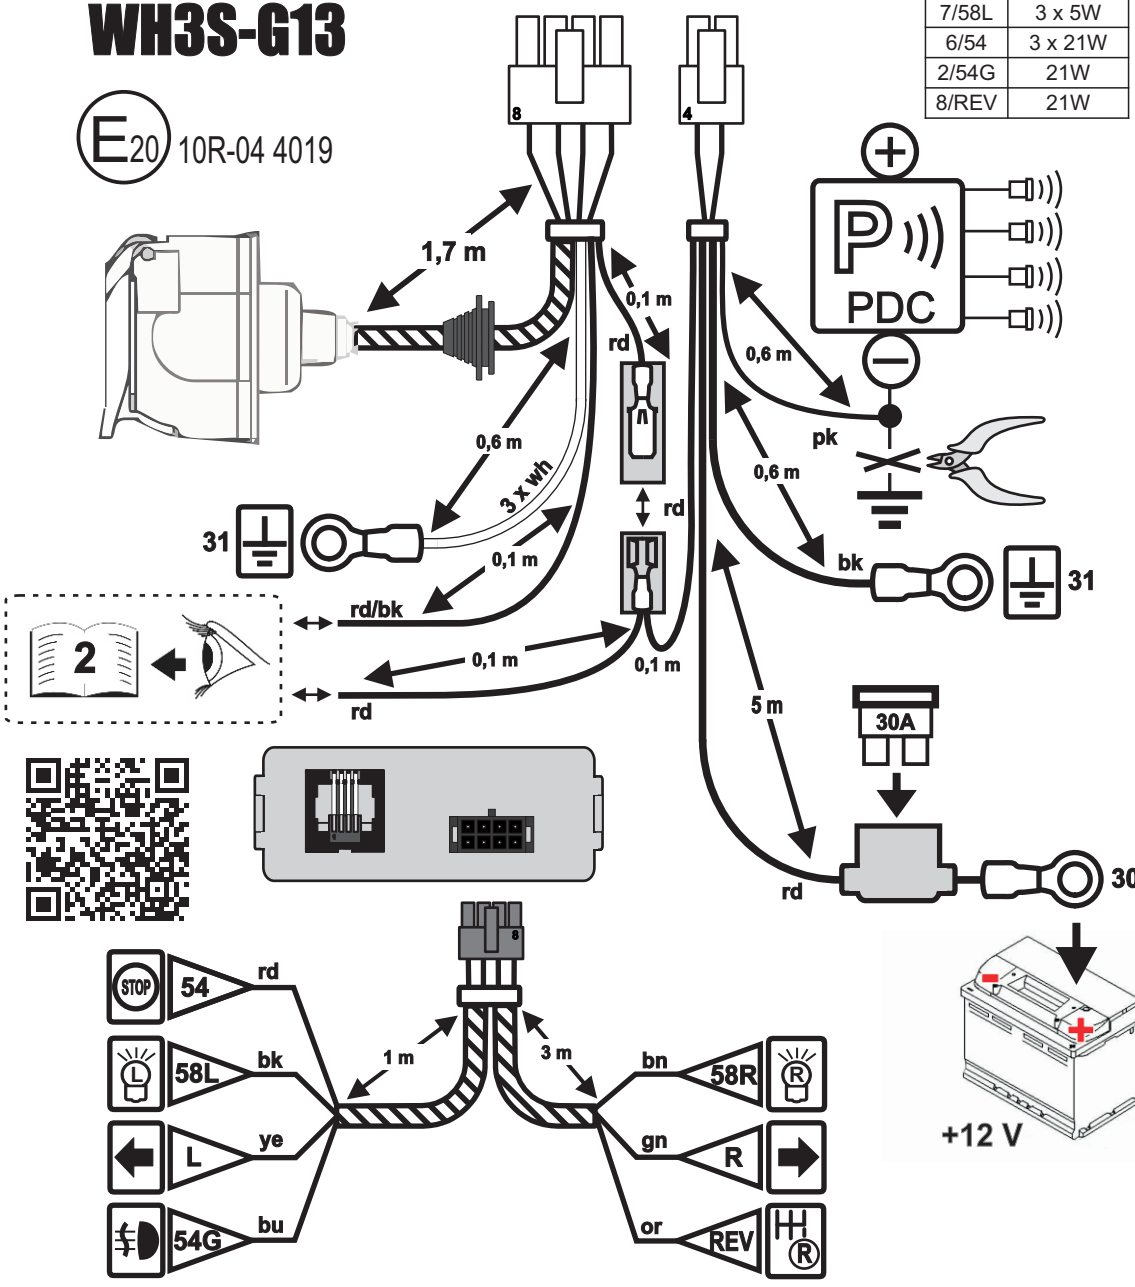

WH3S-G13

E20 10R-04 4019

| max. (E20) | |
|------------|-----------|
| 1/L | 10W + 21W |
| 4/R | 10W + 21W |
| 5/58R | 3 x 5W |
| 7/58L | 3 x 5W |
| 6/54 | 3 x 21W |
| 2/54G | 21W |
| 8/REV | 21W |

| | bk | wh | bn | gn | rd | ye | bu | pk | or |
|-----------|---------|--------|----------|---------|----------|----------|-----------|---------|--------------|
| DE | schwarz | weiß | braun | grün | rot | gelb | blau | rosa | orange |
| CZ | černo | bílá | hnědá | zelená | červená | žlutá | modrý | růžový | oranžový |
| SK | čierny | biely | hnedý | zelený | červený | žltý | modrý | ružový | oranžový |
| ES | negro | blanco | marrón | verde | rojo | amarillo | azul | rosa | anaranjado |
| FR | noir | blanc | marron | vert | rouge | jaune | bleu | rose | orange |
| GB | black | white | brown | green | red | yellow | blue | pink | orange |
| GR | μαύρο | λευκό | καφέ | πράσινο | κόκκινο | κίτρινο | μπλε | ροζ | πορτοκαλί |
| IT | nero | bianco | marrone | verde | rosso | giallo | blu | rosa | arancione |
| NO | svart | hvit | brun | grønn | rod | gul | blå | rosa | oransje |
| PL | czarny | biały | brązowy | zielony | czerwony | żółty | niebieski | różowy | pomarańczowy |
| RU | черный | белый | коричнев | зеленый | красный | желтый | голубой | розовый | оранжевый |

| ! INFO | | |
|----------|----|---|
| INFO LED | ye | ☹ |
| | gn | ☹ |
| | gn | ☹ |
| INFO | ☹ | ☹ |