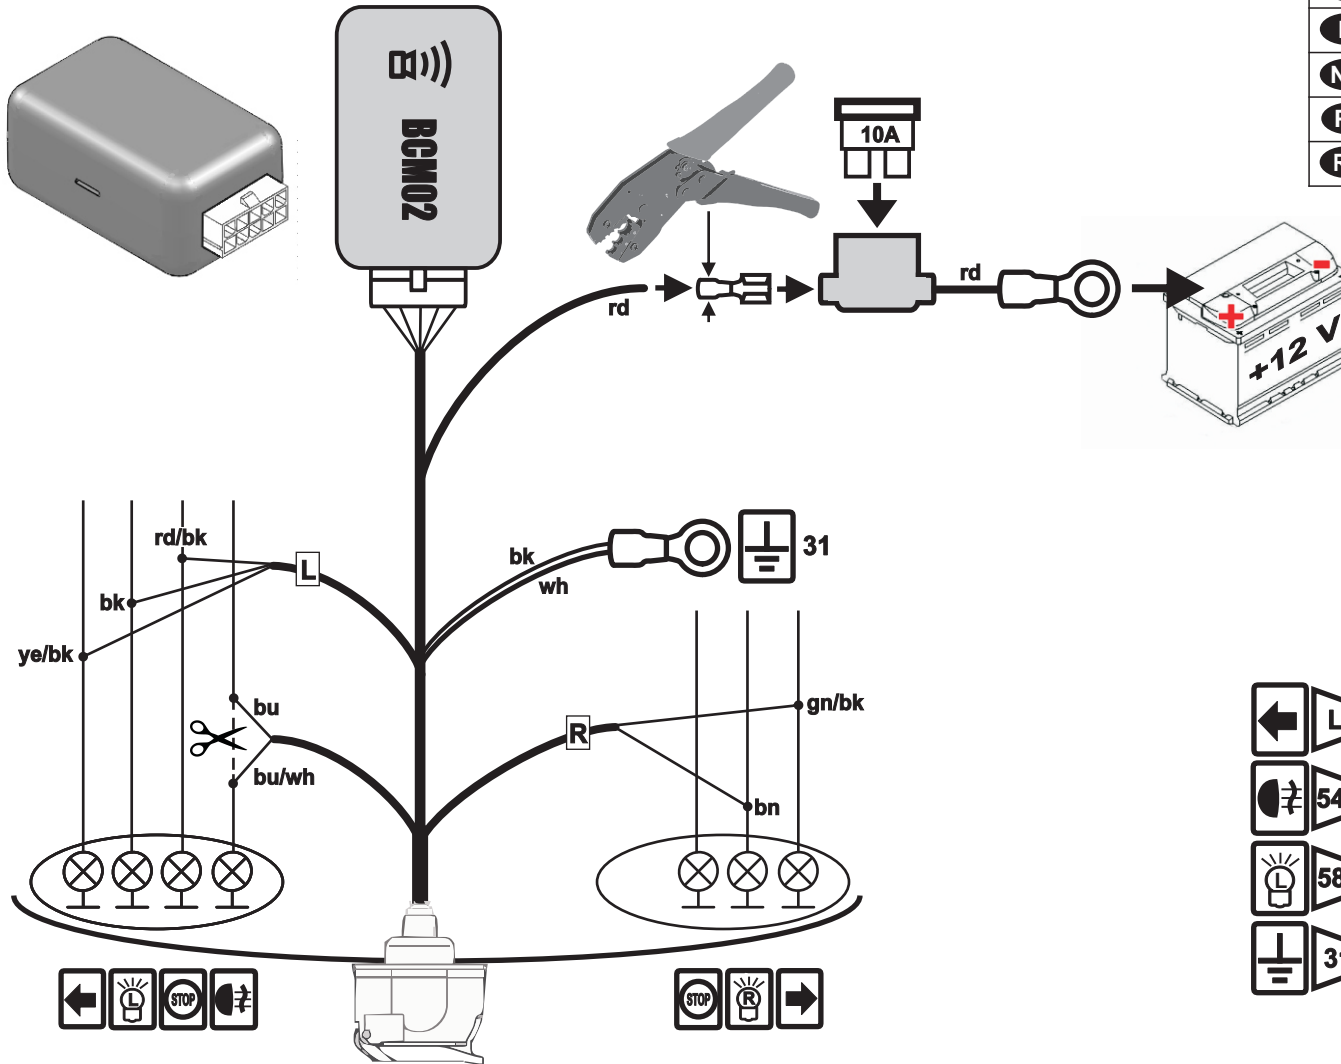

BCM02-G7-KIT

max.	
1/L	10W + 21W
4/R	10W + 21W
5/58R	3 x 5W
7/58L	3 x 5W
6/54	3 x 21W
2/54G	21W

	bk	wh	bn	gn	rd	ye	bu
DE	schwarz	weiß	braun	grün	rot	gelb	blau
CZ	černo	bílá	hnědá	zelená	červená	žlutá	modrý
SK	čierny	biely	hnedý	zelený	červený	žltý	modrý
ES	negro	blanco	marrón	verde	rojo	amarillo	azul
FR	noir	blanc	marron	vert	rouge	jaune	bleu
GB	black	white	brown	green	red	yellow	blue
GR	μαύρο	λευκό	καφέ	πράσινο	κόκκινο	κίτρινο	μπλε
IT	nero	bianco	marrone	verde	rosso	giallo	blu
NO	svart	hvit	brun	grønn	rod	gul	bla
PL	czarny	biały	brązowy	zielony	czerwony	żółty	niebieski
RU	черный	белый	коричнев	зеленый	красный	желтый	голубой