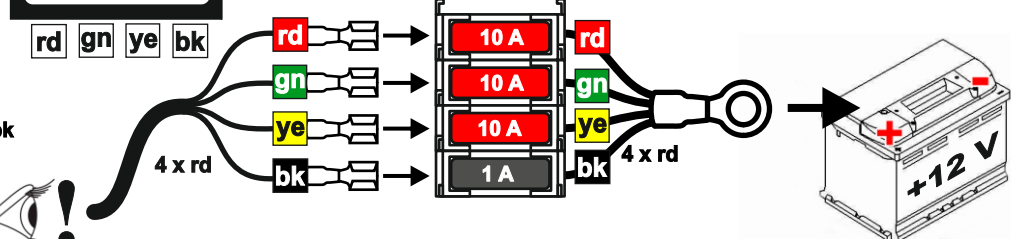

MP5-DS-G13

E20 10R-05 4300

INFO LED			
gn			—
ye		—	
rd		—	—

	bk	wh	bn	gn	rd	ye	bu	or	pk
DE	schwarz	weiß	braun	grün	rot	gelb	blau	orange	rosa
CZ	černo	bílá	hnědá	zelená	červená	žlutá	modrý	oranžový	růžový
SK	čierny	biely	hnedý	zelený	červený	žltý	modrý	oranžový	ružový
RO	negru	alb	maro	verde	roșu	galben	albastru	portocaliu	roz
GB	black	white	brown	green	red	yellow	blue	orange	pink
PL	czarny	biały	brązowy	zielony	czerwony	żółty	niebieski	pomarańczowy	różowy
UA	чорний	білий	коричневий	зелений	червоний	жовтий	синій	помаранчевий	рожевий

max.	
1/L	10W + 21W
4/R	10W + 21W
5/58R	3 x 5W
7/58L	3 x 5W
6/54	3 x 21W
2/54G	21W
8/REV	21W

MP5DS-G13

E20 10R-05 4300

INFO ((1))			
	—		