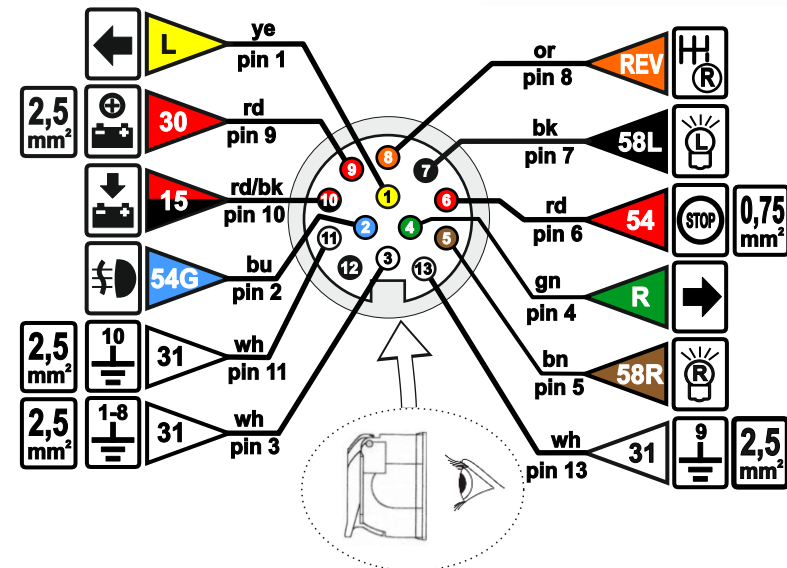

MP5-DS-G13

E20 10R-05 4300

INFO LED			
gn			—
ye		—	
rd		—	—

	bk	wh	bn	gn	rd	ye	bu	or	pk
DE	schwarz	weiß	braun	grün	rot	gelb	blau	orange	rosa
CZ	černo	bílá	hnědá	zelená	červená	žlutá	modrý	oranžový	růžový
SK	čierny	biely	hnedý	zelený	červený	žltý	modrý	oranžový	ružový
RO	negru	alb	maro	verde	roșu	galben	albastru	portocaliu	roz
GB	black	white	brown	green	red	yellow	blue	orange	pink
PL	czarny	biały	brązowy	zielony	czerwony	żółty	niebieski	pomarańczowy	różowy
UA	чорний	білий	коричневий	зелений	червоний	жовтий	синій	помаранчевий	рожевий

max.	
1/L	10W + 21W
4/R	10W + 21W
5/58R	3 x 5W
7/58L	3 x 5W
6/54	3 x 21W
2/54G	21W
8/REV	21W

MP5DS-G13

E20 10R-05 4300

INFO ((1))			
	—		