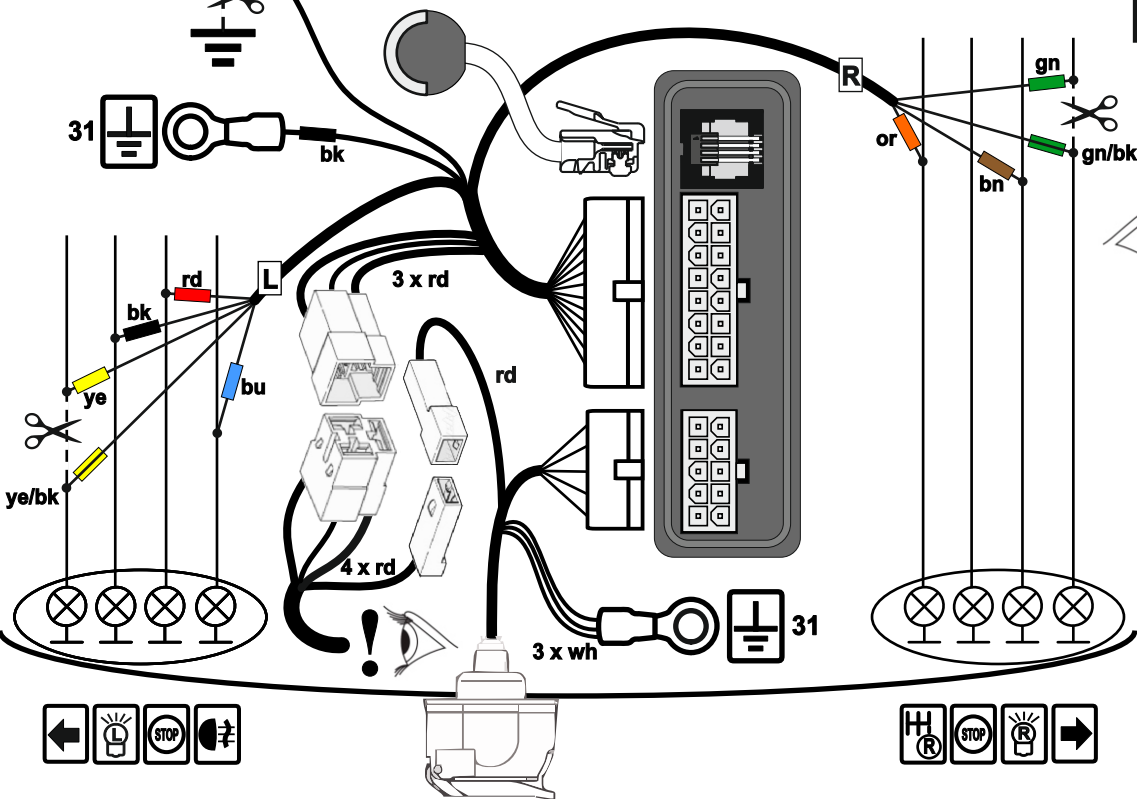

MP5-DS-G13

E20 10R-05 4300

INFO LED			
gn			—
ye		—	
rd		—	—

	bk	wh	bn	gn	rd	ye	bu	or	pk
DE	schwarz	weiß	braun	grün	rot	gelb	blau	orange	rosa
CZ	černo	bílá	hnědá	zelená	červená	žlutá	modrý	oranžový	růžový
SK	čierny	biely	hnedý	zelený	červený	žltý	modrý	oranžový	ružový
RO	negru	alb	maro	verde	roșu	galben	albastru	portocaliu	roz
GB	black	white	brown	green	red	yellow	blue	orange	pink
PL	czarny	biały	brązowy	zielony	czerwony	żółty	niebieski	pomarańczowy	różowy
UA	чорний	білий	коричневий	зелений	червоний	жовтий	синій	помаранчевий	рожевий

max.	
1/L	10W + 21W
4/R	10W + 21W
5/58R	3 x 5W
7/58L	3 x 5W
6/54	3 x 21W
2/54G	21W
8/REV	21W

MP5DS-G13

E20 10R-05 4300

INFO ((1))			
	—		