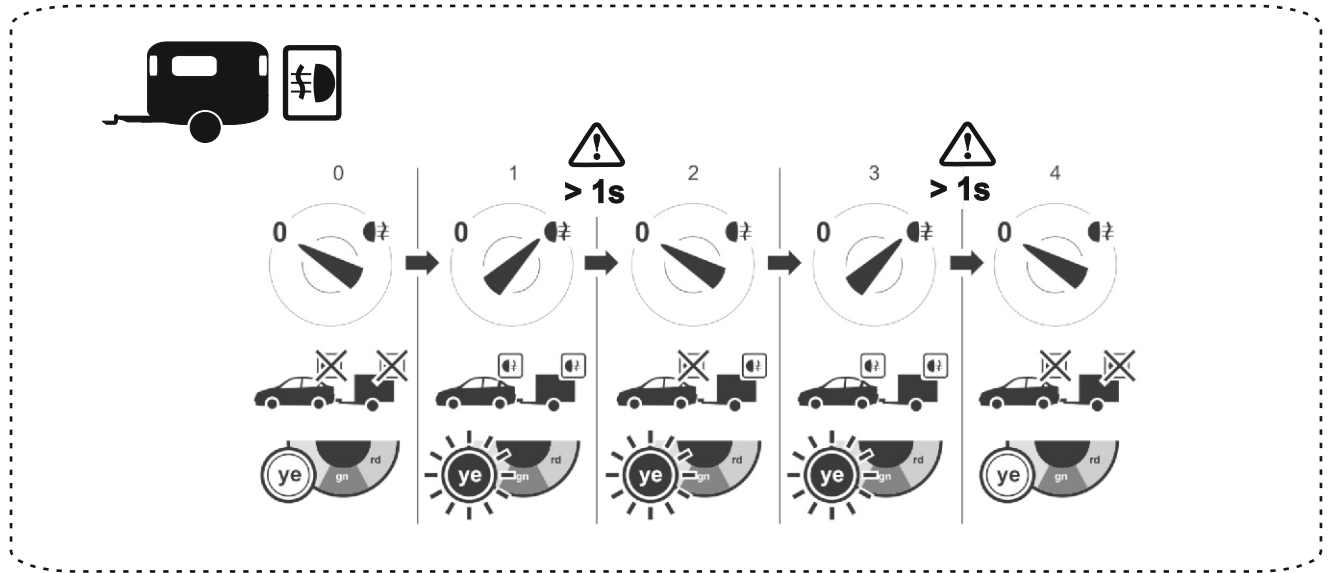

MP5-DS-G13

E20 10R-05 4300

INFO LED			
gn			—
ye		—	
rd		—	—

	bk	wh	bn	gn	rd	ye	bu	or	pk
DE	schwarz	weiß	braun	grün	rot	gelb	blau	orange	rosa
CZ	černo	bílá	hnědá	zelená	červená	žlutá	modrý	oranžový	růžový
SK	čierny	biely	hnedý	zelený	červený	žltý	modrý	oranžový	ružový
RO	negru	alb	maro	verde	roșu	galben	albastru	portocaliu	roz
GB	black	white	brown	green	red	yellow	blue	orange	pink
PL	czarny	biały	brązowy	zielony	czerwony	żółty	niebieski	pomarańczowy	różowy
UA	чорний	білий	коричневий	зелений	червоний	жовтий	синій	помаранчевий	рожевий

max.	
1/L	10W + 21W
4/R	10W + 21W
5/58R	3 x 5W
7/58L	3 x 5W
6/54	3 x 21W
2/54G	21W
8/REV	21W

MP5DS-G13

E20 10R-05 4300

INFO ((1))			
	—		