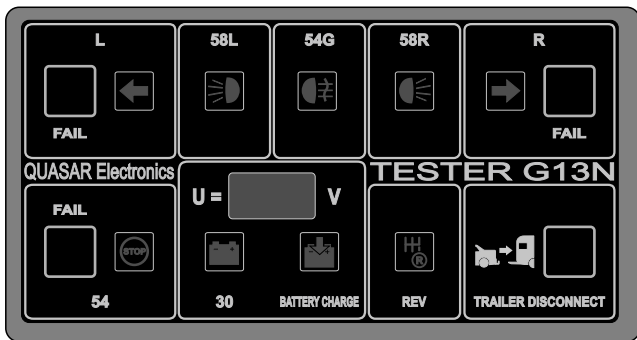

APPROVED LAMP ONLY!  
**(E<sub>xx</sub>) 48R-05 XXXX**

 / LED / MIX

-   $I \geq 100 \text{ mA}$
-   $I \geq 100 \text{ mA}$
-   $I \geq 100 \text{ mA}$