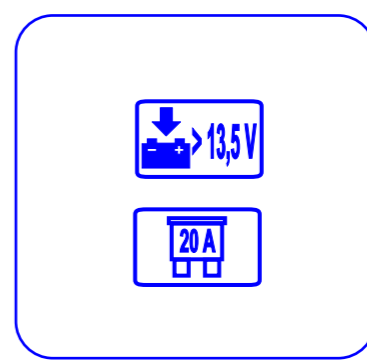

WH3Q-S-G8 (WH3Q-S + G8)

+ G13-POWER-KIT

+ ICM

E20 10R-04 4019

max. (€)	
1/L	10W + 21W
4/R	10W + 21W
5/58R	3 x 5W
7/58L	3 x 5W
6/54	3 x 21W
2/54G	21W
8/REV	21W

	bk	wh	bn	gn	rd	ye	bu	pk	or
DE	schwarz	weiß	braun	grün	rot	gelb	blau	rosa	orange
CZ	černo	bílá	hnědá	zelená	červená	žlutá	modrý	růžový	oranžový
SK	čierny	biely	hnedý	zelený	červený	žltý	modrý	ružový	oranžový
ES	negro	blanco	marrón	verde	rojo	amarillo	azul	rosa	anaranjado
FR	noir	blanc	marron	vert	rouge	jaune	bleu	rose	orange
GB	black	white	brown	green	red	yellow	blue	pink	orange
GR	μαύρο	λευκό	καφέ	πράσινο	κόκκινο	κίτρινο	μπλε	ροζ	πορτοκαλί
IT	nero	bianco	marrone	verde	rosso	giallo	blu	rosa	arancione
NO	svart	hvit	brun	grønn	rød	gul	blå	rosa	oransje
PL	czarny	biały	brązowy	zielony	czerwony	żółty	niebieski	różowy	pomarańczowy
RU	черный	белый	коричневый	зеленый	красный	желтый	голубой	розовый	оранжевый