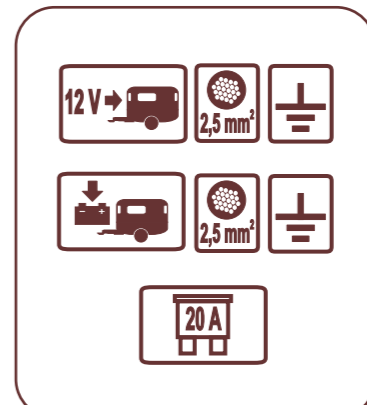

WH3Q-S-G8 (WH3Q-S + G8)

+ G13-POWER-KIT

+ ICM

E20 10R-04 4019

max. (€)	
1/L	10W + 21W
4/R	10W + 21W
5/58R	3 x 5W
7/58L	3 x 5W
6/54	3 x 21W
2/54G	21W
8/REV	21W

	bk	wh	bn	gn	rd	ye	bu	pk	or
DE	schwarz	weiß	braun	grün	rot	gelb	blau	rosa	orange
CZ	černo	bílá	hnědá	zelená	červená	žlutá	modrý	růžový	oranžový
SK	čierny	biely	hnedý	zelený	červený	žltý	modrý	ružový	oranžový
ES	negro	blanco	marrón	verde	rojo	amarillo	azul	rosa	anaranjado
FR	noir	blanc	marron	vert	rouge	jaune	bleu	rose	orange
GB	black	white	brown	green	red	yellow	blue	pink	orange
GR	μαύρο	λευκό	καφέ	πράσινο	κόκκινο	κίτρινο	μπλε	ροζ	πορτοκαλί
IT	nero	bianco	marrone	verde	rosso	giallo	blu	rosa	arancione
NO	svart	hvit	brun	grønn	rød	gul	blå	rosa	oransje
PL	czarny	biały	brązowy	zielony	czerwony	żółty	niebieski	różowy	pomarańczowy
RU	черный	белый	коричневый	зеленый	красный	желтый	голубой	розовый	оранжевый