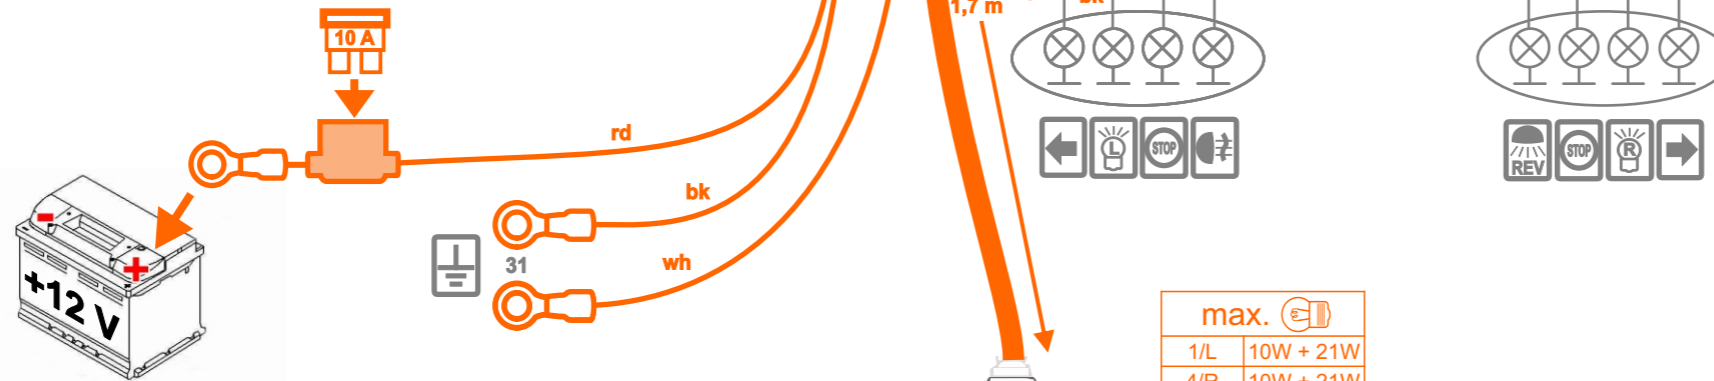

WH3Q-S-G7 (WH3Q-S + G7)

E20 10R-04 4019

WH3Q-S

bk

	max. (€)
1/L	10W + 21W
4/R	10W + 21W
5/58R	3 x 5W
7/58L	3 x 5W
6/54	3 x 21W
2/54G	21W

G7

or

	bk	wh	bn	gn	rd	ye	bu	pk	or
DE	schwarz	weiß	braun	grün	rot	gelb	blau	rosa	orange
CZ	černo	bílá	hnědá	zelená	červená	žlutá	modrý	růžový	oranžový
SK	čierny	biely	hnedý	zelený	červený	žltý	modrý	ružový	oranžový
ES	negro	blanco	marrón	verde	rojo	amarillo	azul	rosa	anaranjado
FR	noir	blanc	marron	vert	rouge	jaune	bleu	rose	orange
GB	black	white	brown	green	red	yellow	blue	pink	orange
GR	μαύρο	λευκό	καφέ	πράσινο	κόκκινο	κίτρινο	μπλε	ροζ	πορτοκαλί
IT	nero	bianco	marrone	verde	rosso	giallo	blu	rosa	arancione
NO	svart	hvit	brun	grønn	rød	gul	blå	rosa	oransje
PL	czarny	biały	brązowy	zielony	czerwony	żółty	niebieski	różowy	pomarańczowy
RU	черный	белый	коричневый	зеленый	красный	желтый	голубой	розовый	оранжевый