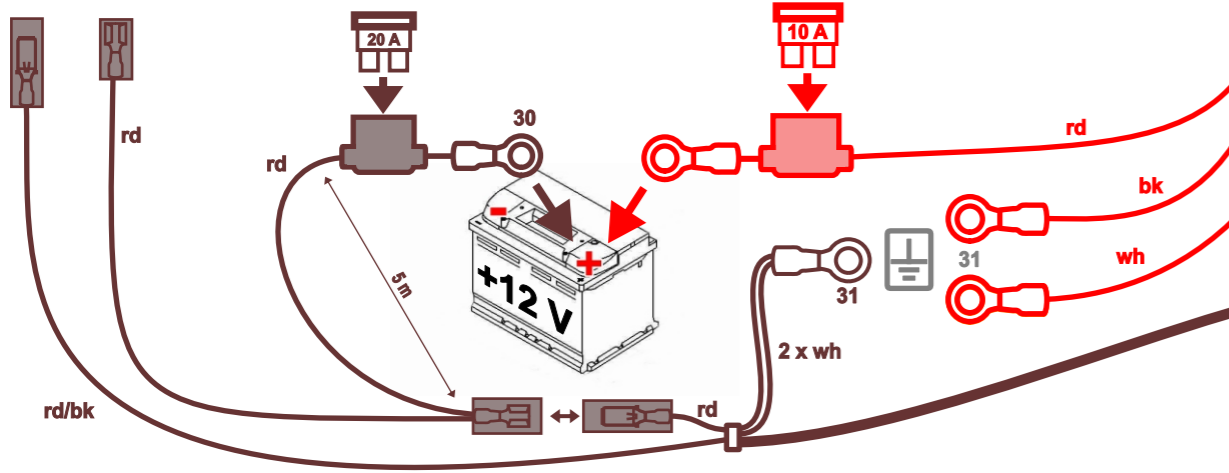

WH3Q-S-G8 (WH3Q-S + G8)

+ G13-POWER-KIT

+ RJ11-LED-5

E20 10R-04 4019