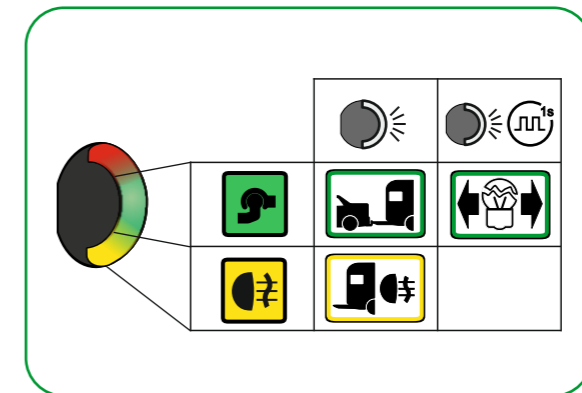

WH3Q-S-G8 (WH3Q-S + G8)

E20 10R-04 4019

+ RJ11-LED-5

	bk	wh	bn	gn	rd	ye	bu	pk	or
DE	schwarz	weiß	braun	grün	rot	gelb	blau	rosa	orange
CZ	černo	bílá	hnědá	zelená	červená	žlutá	modrý	růžový	oranžový
SK	čierny	biely	hnedý	zelený	červený	žltý	modrý	ružový	oranžový
ES	negro	blanco	marrón	verde	rojo	amarillo	azul	rosa	anaranjado
FR	noir	blanc	marron	vert	rouge	jaune	bleu	rose	orange
GB	black	white	brown	green	red	yellow	blue	pink	orange
GR	μαύρο	λευκό	καφέ	πράσινο	κόκκινο	κίτρινο	μπλε	ροζ	πορτοκαλί
IT	nero	bianco	marrone	verde	rosso	giallo	blu	rosa	arancione
NO	svart	hvit	brun	grønn	rød	gul	blå	rosa	oransje
PL	czarny	biały	brązowy	zielony	czerwony	żółty	niebieski	różowy	pomarańczowy
RU	черный	белый	коричневый	зеленый	красный	желтый	голубой	розовый	оранжевый