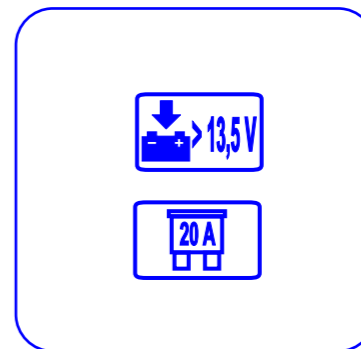

G13-8

rd

G13-POWER-KIT

bn

ICM

rd

RJ11-LED-5

gn