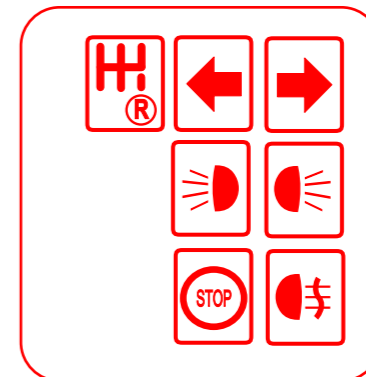

WH3Q-S-G8 (WH3Q-S + G8)

E20 10R-04 4019

WH3Q-S

bk

G13-8

rd

max. (€)	
1/L	10W + 21W
4/R	10W + 21W
5/58R	3 x 5W
7/58L	3 x 5W
6/54	3 x 21W
2/54G	21W
8/REV	21W

	bk	wh	bn	gn	rd	ye	bu	pk	or
DE	schwarz	weiß	braun	grün	rot	gelb	blau	rosa	orange
CZ	černo	bílá	hnědá	zelená	červená	žlutá	modrý	růžový	oranžový
SK	čierny	biely	hnedý	zelený	červený	žltý	modrý	ružový	oranžový
ES	negro	blanco	marrón	verde	rojo	amarillo	azul	rosa	anaranjado
FR	noir	blanc	marron	vert	rouge	jaune	bleu	rose	orange
GB	black	white	brown	green	red	yellow	blue	pink	orange
GR	μαύρο	λευκό	καφέ	πράσινο	κόκκινο	κίτρινο	μπλε	ροζ	πορτοκαλί
IT	nero	bianco	marrone	verde	rosso	giallo	blu	rosa	arancione
NO	svart	hvit	brun	grønn	rød	gul	blå	rosa	oransje
PL	czarny	biały	brązowy	zielony	czerwony	żółty	niebieski	różowy	pomarańczowy
RU	черный	белый	коричневый	зеленый	красный	желтый	голубой	розовый	оранжевый