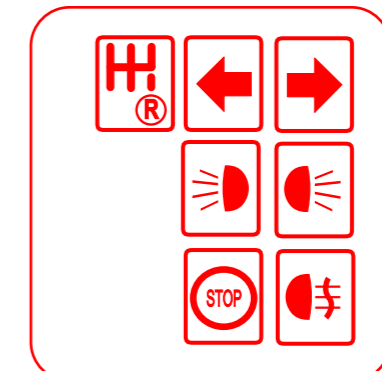

E20 10R-04 4019