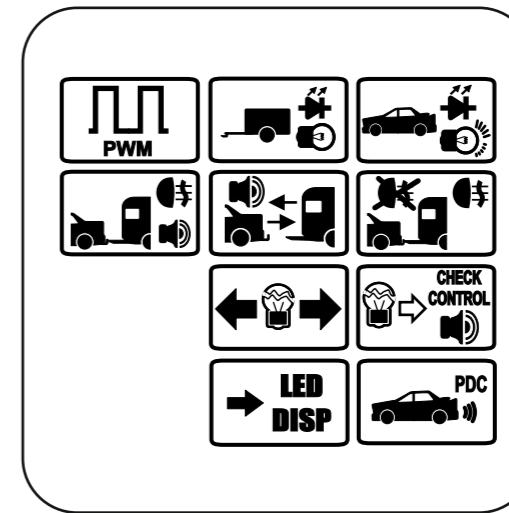

WH3Q-S-G8 (WH3Q-S + G8)

+ G13-POWER-KIT

+ RJ11-LED-5

E20 10R-04 4019