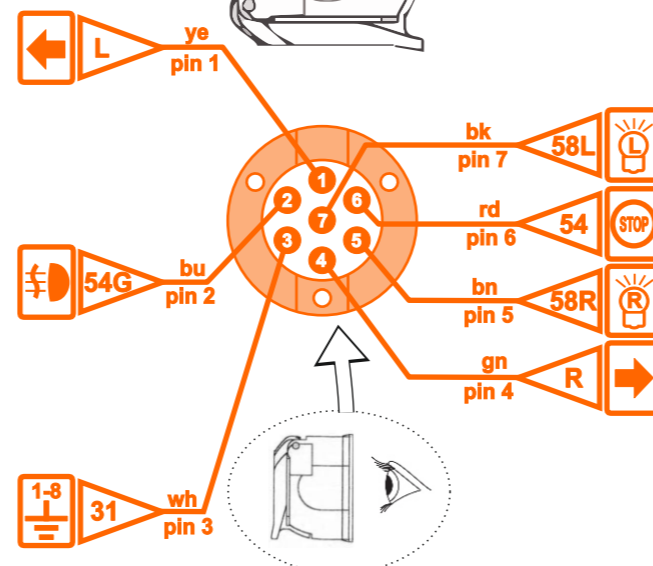

WH3Q-S-G7 (WH3Q-S + G7)

E20 10R-04 4019

WH3Q-S

bk

	max. (€)
1/L	10W + 21W
4/R	10W + 21W
5/58R	3 x 5W
7/58L	3 x 5W
6/54	3 x 21W
2/54G	21W

G7

or

	bk	wh	bn	gn	rd	ye	bu	pk	or
DE	schwarz	weiß	braun	grün	rot	gelb	blau	rosa	orange
CZ	černo	bílá	hnědá	zelená	červená	žlutá	modrý	růžový	oranžový
SK	čierny	biely	hnedý	zelený	červený	žltý	modrý	ružový	oranžový
ES	negro	blanco	marrón	verde	rojo	amarillo	azul	rosa	anaranjado
FR	noir	blanc	marron	vert	rouge	jaune	bleu	rose	orange
GB	black	white	brown	green	red	yellow	blue	pink	orange
GR	μαύρο	λευκό	καφέ	πράσινο	κόκκινο	κίτρινο	μπλε	ροζ	πορτοκαλί
IT	nero	bianco	marrone	verde	rosso	giallo	blu	rosa	arancione
NO	svart	hvit	brun	grønn	rød	gul	blå	rosa	oransje
PL	czarny	biały	brązowy	zielony	czerwony	żółty	niebieski	różowy	pomarańczowy
RU	черный	белый	коричневый	зеленый	красный	желтый	голубой	розовый	оранжевый

WH3Q-S-G7 (WH3Q-S + G7)

E20 10R-04 4019

+ RJ11-LED-5

WH3Q-S

bk

G7

or

	max.	⊕
1/L	10W + 21W	
4/R	10W + 21W	
5/58R	3 x 5W	
7/58L	3 x 5W	
6/54	3 x 21W	
2/54G	21W	