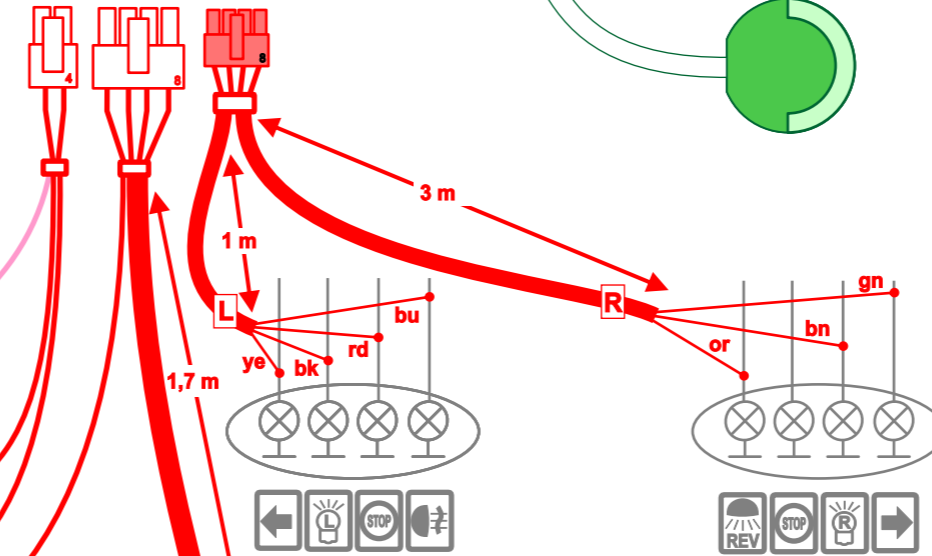

WH3Q-S-G8 (WH3Q-S + G8)

E20 10R-04 4019

+ RJ11-LED-5

	bk	wh	bn	gn	rd	ye	bu	pk	or
DE	schwarz	weiß	braun	grün	rot	gelb	blau	rosa	orange
CZ	černo	bílá	hnědá	zelená	červená	žlutá	modrý	růžový	oranžový
SK	čierny	biely	hnedý	zelený	červený	žltý	modrý	ružový	oranžový
ES	negro	blanco	marrón	verde	rojo	amarillo	azul	rosa	anaranjado
FR	noir	blanc	marron	vert	rouge	jaune	bleu	rose	orange
GB	black	white	brown	green	red	yellow	blue	pink	orange
GR	μαύρο	λευκό	καφέ	πράσινο	κόκκινο	κίτρινο	μπλε	ροζ	πορτοκαλί
IT	nero	bianco	marrone	verde	rosso	giallo	blu	rosa	arancione
NO	svart	hvit	brun	grønn	rød	gul	blå	rosa	oransje
PL	czarny	biały	brązowy	zielony	czerwony	żółty	niebieski	różowy	pomarańczowy
RU	черный	белый	коричневый	зеленый	красный	желтый	голубой	розовый	оранжевый