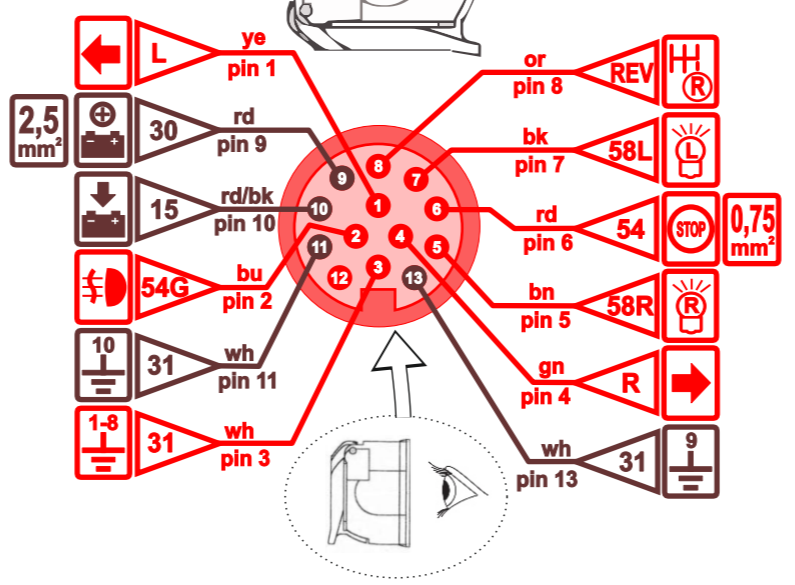

WH3Q-S-G8 (WH3Q-S + G8)

E20 10R-04 4019

+ RJ11-LED-5

	bk	wh	bn	gn	rd	ye	bu	pk	or
DE	schwarz	weiß	braun	grün	rot	gelb	blau	rosa	orange
CZ	černo	bílá	hnědá	zelená	červená	žlutá	modrý	růžový	oranžový
SK	čierny	biely	hnedý	zelený	červený	žltý	modrý	ružový	oranžový
ES	negro	blanco	marrón	verde	rojo	amarillo	azul	rosa	anaranjado
FR	noir	blanc	marron	vert	rouge	jaune	bleu	rose	orange
GB	black	white	brown	green	red	yellow	blue	pink	orange
GR	μαύρο	λευκό	καφέ	πράσινο	κόκκινο	κίτρινο	μπλε	ροζ	πορτοκαλί
IT	nero	bianco	marrone	verde	rosso	giallo	blu	rosa	arancione
NO	svart	hvit	brun	grønn	rød	gul	blå	rosa	oransje
PL	czarny	biały	brązowy	zielony	czerwony	żółty	niebieski	różowy	pomarańczowy
RU	черный	белый	коричневый	зеленый	красный	желтый	голубой	розовый	оранжевый

WH3Q-S-G8 (WH3Q-S + G8)

+ G13-POWER-KIT

E20 10R-04 4019

max. (LED)	
1/L	10W + 21W
4/R	10W + 21W
5/58R	3 x 5W
7/58L	3 x 5W
6/54	3 x 21W
2/54G	21W
8/REV	21W

	bk	wh	bn	gn	rd	ye	bu	pk	or
DE	schwarz	weiß	braun	grün	rot	gelb	blau	rosa	orange
CZ	černo	bílá	hnědá	zelená	červená	žlutá	modrý	růžový	oranžový
SK	čierny	biely	hnedý	zelený	červený	žltý	modrý	ružový	oranžový
ES	negro	blanco	marrón	verde	rojo	amarillo	azul	rosa	anaranjado
FR	noir	blanc	marron	vert	rouge	jaune	bleu	rose	orange
GB	black	white	brown	green	red	yellow	blue	pink	orange
GR	μαύρο	λευκό	καφέ	πράσινο	κόκκινο	κίτρινο	μπλε	ροζ	πορτοκαλί
IT	nero	bianco	marrone	verde	rosso	giallo	blu	rosa	arancione
NO	svart	hvit	brun	grønn	rød	gul	blå	rosa	oransje
PL	czarny	biały	brązowy	zielony	czerwony	żółty	niebieski	różowy	pomarańczowy
RU	черный	белый	коричневый	зеленый	красный	желтый	голубой	розовый	оранжевый