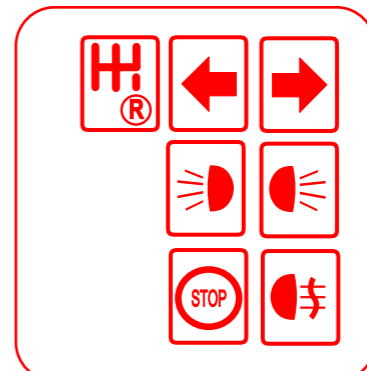

WH3Q-S-G8 (WH3Q-S + G8)

+ G13-POWER-KIT

E20 10R-04 4019

max. (LED)	
1/L	10W + 21W
4/R	10W + 21W
5/58R	3 x 5W
7/58L	3 x 5W
6/54	3 x 21W
2/54G	21W
8/REV	21W

	bk	wh	bn	gn	rd	ye	bu	pk	or
DE	schwarz	weiß	braun	grün	rot	gelb	blau	rosa	orange
CZ	černo	bílá	hnědá	zelená	červená	žlutá	modrý	růžový	oranžový
SK	čierny	biely	hnedý	zelený	červený	žltý	modrý	ružový	oranžový
ES	negro	blanco	marrón	verde	rojo	amarillo	azul	rosa	anaranjado
FR	noir	blanc	marron	vert	rouge	jaune	bleu	rose	orange
GB	black	white	brown	green	red	yellow	blue	pink	orange
GR	μαύρο	λευκό	καφέ	πράσινο	κόκκινο	κίτρινο	μπλε	ροζ	πορτοκαλί
IT	nero	bianco	marrone	verde	rosso	giallo	blu	rosa	arancione
NO	svart	hvit	brun	grønn	rød	gul	blå	rosa	oransje
PL	czarny	biały	brązowy	zielony	czerwony	żółty	niebieski	różowy	pomarańczowy
RU	черный	белый	коричневый	зеленый	красный	желтый	голубой	розовый	оранжевый