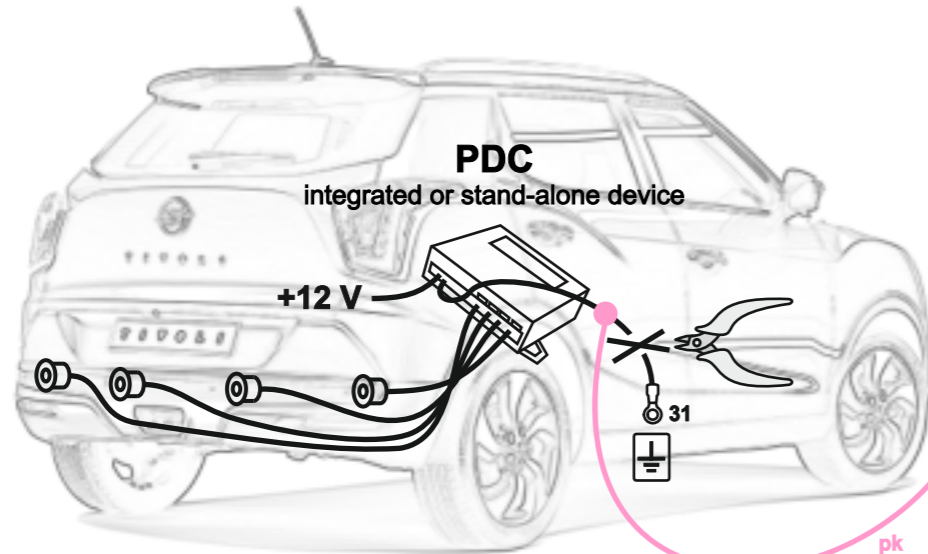

WH3Q-S-G8 (WH3Q-S + G8)

+ G13-POWER-KIT

+ RJ11-LED-5

E20 10R-04 4019