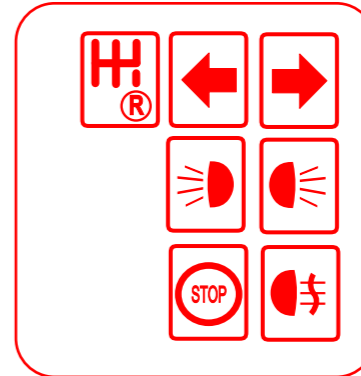

WH3Q-S-G8 (WH3Q-S + G8)

+ G13-POWER-KIT

+ ICM

+ RJ11-LED-5

E20 10R-04 4019

max. (LED)	
1/L	10W + 21W
4/R	10W + 21W
5/58R	3 x 5W
7/58L	3 x 5W
6/54	3 x 21W
2/54G	21W
8/REV	21W

WH3Q-S

bk

G13-8

rd

G13-POWER-KIT

bn

ICM

rd

RJ11-LED-5

gn

	bk	wh	bn	gn	rd	ye	bu	pk	or
DE	schwarz	weiß	braun	grün	rot	gelb	blau	rosa	orange
CZ	černo	bílá	hnědá	zelená	červená	žlutá	modrý	růžový	oranžový
SK	čierny	biely	hnedý	zelený	červený	žltý	modrý	ružový	oranžový
ES	negro	blanco	marrón	verde	rojo	amarillo	azul	rosa	anaranjado
FR	noir	blanc	marron	vert	rouge	jaune	bleu	rose	orange
GB	black	white	brown	green	red	yellow	blue	pink	orange
GR	μαύρο	λευκό	καφέ	πράσινο	κόκκινο	κίτρινο	μπλε	ροζ	πορτοκαλί
IT	nero	bianco	marrone	verde	rosso	giallo	blu	rosa	arancione
NO	svart	hvit	brun	grønn	rød	gul	blå	rosa	oransje
PL	czarny	biały	brązowy	zielony	czerwony	żółty	niebieski	różowy	pomarańczowy
RU	черный	белый	коричневый	зеленый	красный	желтый	голубой	розовый	оранжевый