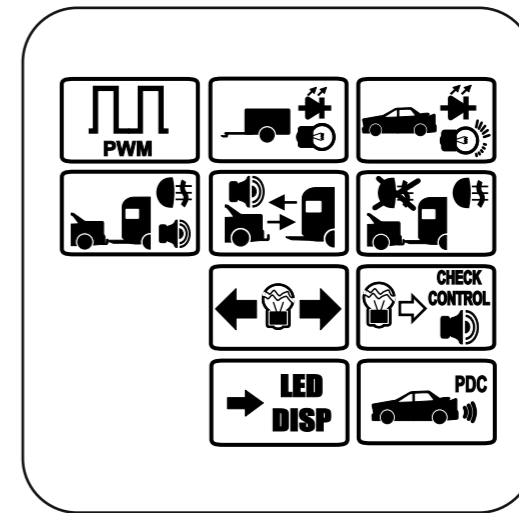

WH3Q-S-G7 (WH3Q-S + G7)

E20 10R-04 4019

+ RJ11-LED-5