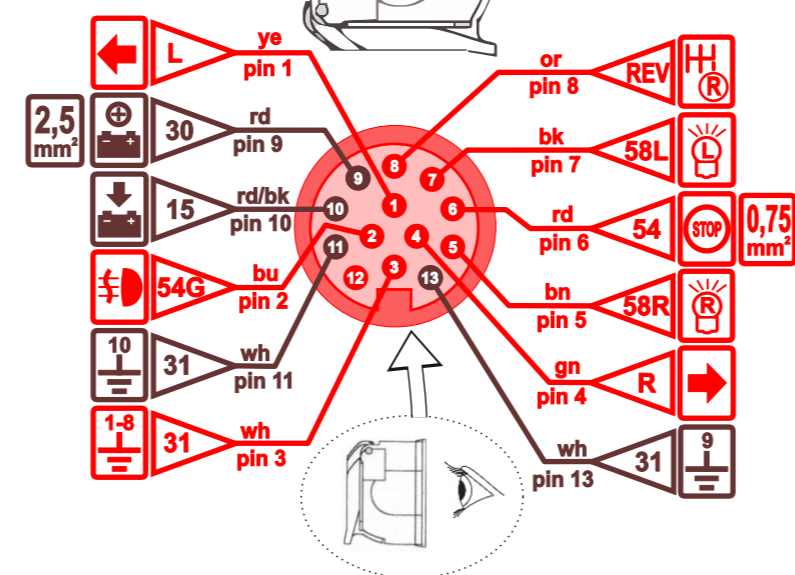

WH3Q-S-G8 (WH3Q-S + G8)

+ G13-POWER-KIT

+ ICM

E20 10R-04 4019

max. (€)	
1/L	10W + 21W
4/R	10W + 21W
5/58R	3 x 5W
7/58L	3 x 5W
6/54	3 x 21W
2/54G	21W
8/REV	21W

	bk	wh	bn	gn	rd	ye	bu	pk	or
DE	schwarz	weiß	braun	grün	rot	gelb	blau	rosa	orange
CZ	černo	bílá	hnědá	zelená	červená	žlutá	modrý	růžový	oranžový
SK	čierny	biely	hnedý	zelený	červený	žltý	modrý	ružový	oranžový
ES	negro	blanco	marrón	verde	rojo	amarillo	azul	rosa	anaranjado
FR	noir	blanc	marron	vert	rouge	jaune	bleu	rose	orange
GB	black	white	brown	green	red	yellow	blue	pink	orange
GR	μαύρο	λευκό	καφέ	πράσινο	κόκκινο	κίτρινο	μπλε	ροζ	πορτοκαλί
IT	nero	bianco	marrone	verde	rosso	giallo	blu	rosa	arancione
NO	svart	hvit	brun	grønn	rød	gul	blå	rosa	oransje
PL	czarny	biały	brązowy	zielony	czerwony	żółty	niebieski	różowy	pomarańczowy
RU	черный	белый	коричневый	зеленый	красный	желтый	голубой	розовый	оранжевый