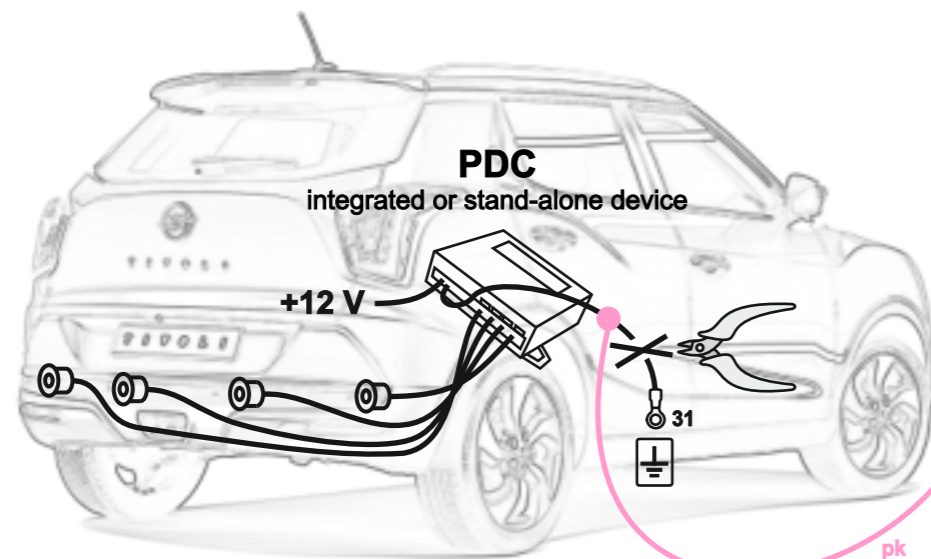

WH3Q-S-G7 (WH3Q-S + G7)

E20 10R-04 4019

WH3Q-S

bk

	max. (€)
1/L	10W + 21W
4/R	10W + 21W
5/58R	3 x 5W
7/58L	3 x 5W
6/54	3 x 21W
2/54G	21W

G7

or

	bk	wh	bn	gn	rd	ye	bu	pk	or
DE	schwarz	weiß	braun	grün	rot	gelb	blau	rosa	orange
CZ	černo	bílá	hnědá	zelená	červená	žlutá	modrý	růžový	oranžový
SK	čierny	biely	hnedý	zelený	červený	žltý	modrý	ružový	oranžový
ES	negro	blanco	marrón	verde	rojo	amarillo	azul	rosa	anaranjado
FR	noir	blanc	marron	vert	rouge	jaune	bleu	rose	orange
GB	black	white	brown	green	red	yellow	blue	pink	orange
GR	μαύρο	λευκό	καφέ	πράσινο	κόκκινο	κίτρινο	μπλε	ροζ	πορτοκαλί
IT	nero	bianco	marrone	verde	rosso	giallo	blu	rosa	arancione
NO	svart	hvit	brun	grønn	rød	gul	blå	rosa	oransje
PL	czarny	biały	brązowy	zielony	czerwony	żółty	niebieski	różowy	pomarańczowy
RU	черный	белый	коричневый	зеленый	красный	желтый	голубой	розовый	оранжевый