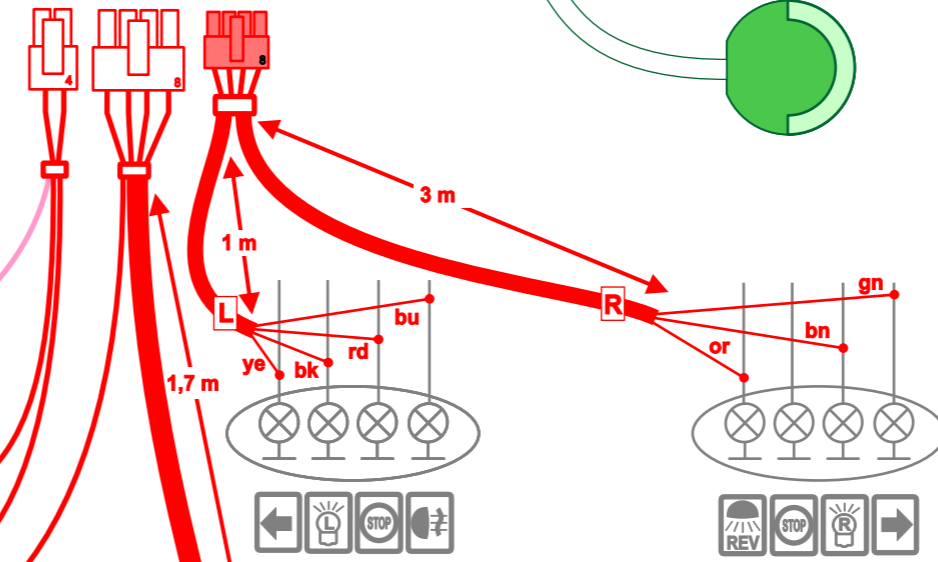

WH3Q-S-G8 (WH3Q-S + G8)

+ G13-POWER-KIT

+ RJ11-LED-5

E20 10R-04 4019