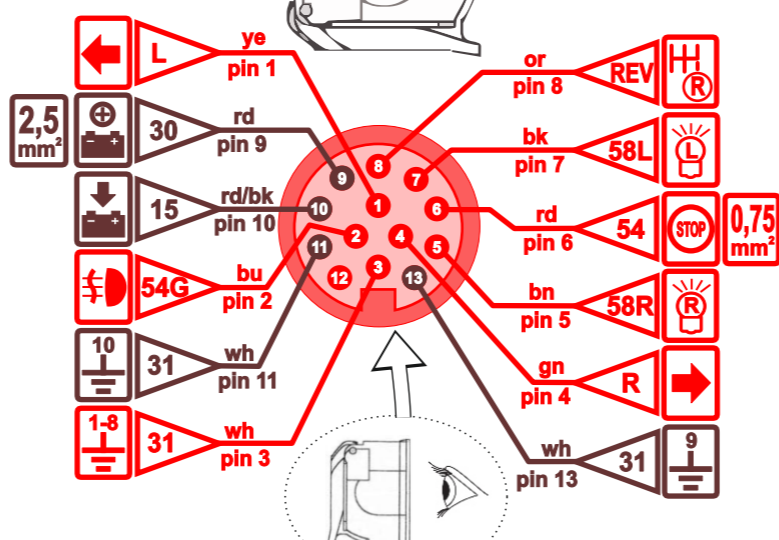

WH3Q-S-G8 (WH3Q-S + G8)

+ G13-POWER-KIT

+ RJ11-LED-5

E20 10R-04 4019

max. (€)	
1/L	10W + 21W
4/R	10W + 21W
5/58R	3 x 5W
7/58L	3 x 5W
6/54	3 x 21W
2/54G	21W
8/REV	21W

	bk	wh	bn	gn	rd	ye	bu	pk	or
DE	schwarz	weiß	braun	grün	rot	gelb	blau	rosa	orange
CZ	černo	bílá	hnědá	zelená	červená	žlutá	modrý	růžový	oranžový
SK	čierny	biely	hnedý	zelený	červený	žltý	modrý	ružový	oranžový
ES	negro	blanco	marrón	verde	rojo	amarillo	azul	rosa	anaranjado
FR	noir	blanc	marron	vert	rouge	jaune	bleu	rose	orange
GB	black	white	brown	green	red	yellow	blue	pink	orange
GR	μαύρο	λευκό	καφέ	πράσινο	κόκκινο	κίτρινο	μπλε	ροζ	πορτοκαλί
IT	nero	bianco	marrone	verde	rosso	giallo	blu	rosa	arancione
NO	svart	hvit	brun	grønn	rød	gul	blå	rosa	oransje
PL	czarny	biały	brązowy	zielony	czerwony	żółty	niebieski	różowy	pomarańczowy
RU	черный	белый	коричневый	зеленый	красный	желтый	голубой	розовый	оранжевый