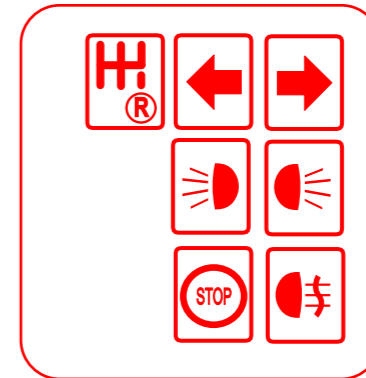

max. (€)	
1/L	10W + 21W
4/R	10W + 21W
5/58R	3 x 5W
7/58L	3 x 5W
6/54	3 x 21W
2/54G	21W
8/REV	21W

	bk	wh	bn	gn	rd	ye	bu	pk	or
DE	schwarz	weiß	braun	grün	rot	gelb	blau	rosa	orange
CZ	černo	bílá	hnědá	zelená	červená	žlutá	modrý	růžový	oranžový
SK	čierny	biely	hnedý	zelený	červený	žltý	modrý	ružový	oranžový
ES	negro	blanco	marrón	verde	rojo	amarillo	azul	rosa	anaranjado
FR	noir	blanc	marron	vert	rouge	jaune	bleu	rose	orange
GB	black	white	brown	green	red	yellow	blue	pink	orange
GR	μαύρο	λευκό	καφέ	πράσινο	κόκκινο	κίτρινο	μπλε	ροζ	πορτοκαλί
IT	nero	bianco	marrone	verde	rosso	giallo	blu	rosa	arancione
NO	svart	hvit	brun	grønn	rød	gul	blå	rosa	oransje
PL	czarny	biały	brązowy	zielony	czerwony	żółty	niebieski	różowy	pomarańczowy
RU	черный	белый	коричневый	зеленый	красный	желтый	голубой	розовый	оранжевый

WH3Q-S-G8 (WH3Q-S + G8)

E20 10R-04 4019

+ RJ11-LED-5

	bk	wh	bn	gn	rd	ye	bu	pk	or
DE	schwarz	weiß	braun	grün	rot	gelb	blau	rosa	orange
CZ	černo	bílá	hnědá	zelená	červená	žlutá	modrý	růžový	oranžový
SK	čierny	biely	hnedý	zelený	červený	žltý	modrý	ružový	oranžový
ES	negro	blanco	marrón	verde	rojo	amarillo	azul	rosa	anaranjado
FR	noir	blanc	marron	vert	rouge	jaune	bleu	rose	orange
GB	black	white	brown	green	red	yellow	blue	pink	orange
GR	μαύρο	λευκό	καφέ	πράσινο	κόκκινο	κίτρινο	μπλε	ροζ	πορτοκαλί
IT	nero	bianco	marrone	verde	rosso	giallo	blu	rosa	arancione
NO	svart	hvit	brun	grønn	rød	gul	blå	rosa	oransje
PL	czarny	biały	brązowy	zielony	czerwony	żółty	niebieski	różowy	pomarańczowy
RU	черный	белый	коричневый	зеленый	красный	желтый	голубой	розовый	оранжевый