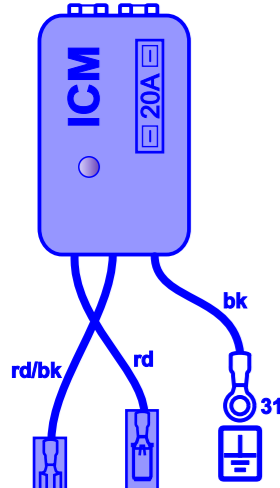

WH3Q-S-G7 (WH3Q-S + G7)

E20 10R-04 4019

WH3Q-S

bk

	max. (€)
1/L	10W + 21W
4/R	10W + 21W
5/58R	3 x 5W
7/58L	3 x 5W
6/54	3 x 21W
2/54G	21W

G7

or

	bk	wh	bn	gn	rd	ye	bu	pk	or
DE	schwarz	weiß	braun	grün	rot	gelb	blau	rosa	orange
CZ	černo	bílá	hnědá	zelená	červená	žlutá	modrý	růžový	oranžový
SK	čierny	biely	hnedý	zelený	červený	žltý	modrý	ružový	oranžový
ES	negro	blanco	marrón	verde	rojo	amarillo	azul	rosa	anaranjado
FR	noir	blanc	marron	vert	rouge	jaune	bleu	rose	orange
GB	black	white	brown	green	red	yellow	blue	pink	orange
GR	μαύρο	λευκό	καφέ	πράσινο	κόκκινο	κίτρινο	μπλε	ροζ	πορτοκαλί
IT	nero	bianco	marrone	verde	rosso	giallo	blu	rosa	arancione
NO	svart	hvit	brun	grønn	rød	gul	blå	rosa	oransje
PL	czarny	biały	brązowy	zielony	czerwony	żółty	niebieski	różowy	pomarańczowy
RU	черный	белый	коричневый	зеленый	красный	желтый	голубой	розовый	оранжевый

WH3Q-S-G8 (WH3Q-S + G8)

+ G13-POWER-KIT

+ ICM

E20 10R-04 4019

max. (€)	
1/L	10W + 21W
4/R	10W + 21W
5/58R	3 x 5W
7/58L	3 x 5W
6/54	3 x 21W
2/54G	21W
8/REV	21W

	bk	wh	bn	gn	rd	ye	bu	pk	or
DE	schwarz	weiß	braun	grün	rot	gelb	blau	rosa	orange
CZ	černo	bílá	hnědá	zelená	červená	žlutá	modrý	růžový	oranžový
SK	čierny	biely	hnedý	zelený	červený	žltý	modrý	ružový	oranžový
ES	negro	blanco	marrón	verde	rojo	amarillo	azul	rosa	anaranjado
FR	noir	blanc	marron	vert	rouge	jaune	bleu	rose	orange
GB	black	white	brown	green	red	yellow	blue	pink	orange
GR	μαύρο	λευκό	καφέ	πράσινο	κόκκινο	κίτρινο	μπλε	ροζ	πορτοκαλί
IT	nero	bianco	marrone	verde	rosso	giallo	blu	rosa	arancione
NO	svart	hvit	brun	grønn	rød	gul	blå	rosa	oransje
PL	czarny	biały	brązowy	zielony	czerwony	żółty	niebieski	różowy	pomarańczowy
RU	черный	белый	коричневый	зеленый	красный	желтый	голубой	розовый	оранжевый

WH3Q-S-G8 (WH3Q-S + G8)

+ G13-POWER-KIT

+ ICM

+ RJ11-LED-5

E20 10R-04 4019

max. (LED)	
1/L	10W + 21W
4/R	10W + 21W
5/58R	3 x 5W
7/58L	3 x 5W
6/54	3 x 21W
2/54G	21W
8/REV	21W

WH3Q-S

bk