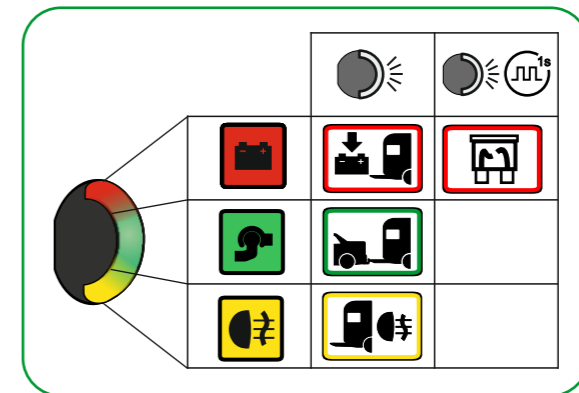

G13-8

rd

G13-POWER-KIT

bn

ICM

rd

RJ11-LED-5

gn