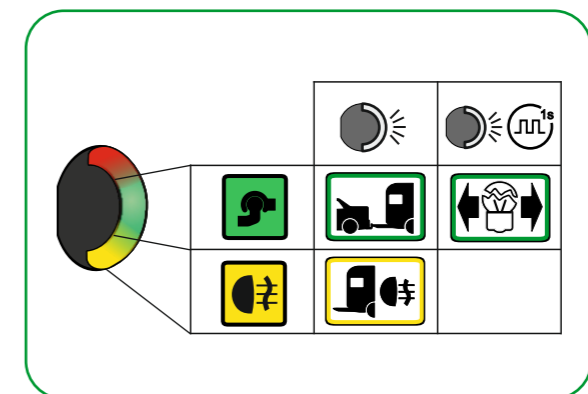

WH3Q-S-G8 (WH3Q-S + G8)

+ G13-POWER-KIT

+ RJ11-LED-5

E20 10R-04 4019

max. (€)	
1/L	10W + 21W
4/R	10W + 21W
5/58R	3 x 5W
7/58L	3 x 5W
6/54	3 x 21W
2/54G	21W
8/REV	21W

	bk	wh	bn	gn	rd	ye	bu	pk	or
DE	schwarz	weiß	braun	grün	rot	gelb	blau	rosa	orange
CZ	černo	bílá	hnědá	zelená	červená	žlutá	modrý	růžový	oranžový
SK	čierny	biely	hnedý	zelený	červený	žltý	modrý	ružový	oranžový
ES	negro	blanco	marrón	verde	rojo	amarillo	azul	rosa	anaranjado
FR	noir	blanc	marron	vert	rouge	jaune	bleu	rose	orange
GB	black	white	brown	green	red	yellow	blue	pink	orange
GR	μαύρο	λευκό	καφέ	πράσινο	κόκκινο	κίτρινο	μπλε	ροζ	πορτοκαλί
IT	nero	bianco	marrone	verde	rosso	giallo	blu	rosa	arancione
NO	svart	hvit	brun	grønn	rød	gul	blå	rosa	oransje
PL	czarny	biały	brązowy	zielony	czerwony	żółty	niebieski	różowy	pomarańczowy
RU	черный	белый	коричневый	зеленый	красный	желтый	голубой	розовый	оранжевый