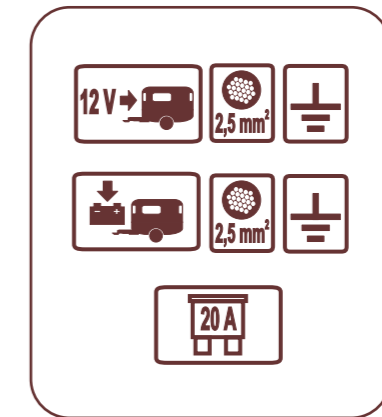

E20 10R-04 4019