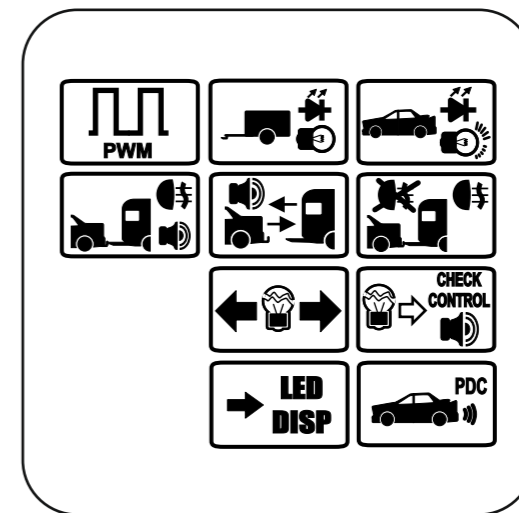

WH3Q-S-G7 (WH3Q-S + G7)

E20 10R-04 4019

WH3Q-S

bk

	max. (€)
1/L	10W + 21W
4/R	10W + 21W
5/58R	3 x 5W
7/58L	3 x 5W
6/54	3 x 21W
2/54G	21W

G7

or

	bk	wh	bn	gn	rd	ye	bu	pk	or
DE	schwarz	weiß	braun	grün	rot	gelb	blau	rosa	orange
CZ	černo	bílá	hnědá	zelená	červená	žlutá	modrý	růžový	oranžový
SK	čierny	biely	hnedý	zelený	červený	žltý	modrý	ružový	oranžový
ES	negro	blanco	marrón	verde	rojo	amarillo	azul	rosa	anaranjado
FR	noir	blanc	marron	vert	rouge	jaune	bleu	rose	orange
GB	black	white	brown	green	red	yellow	blue	pink	orange
GR	μαύρο	λευκό	καφέ	πράσινο	κόκκινο	κίτρινο	μπλε	ροζ	πορτοκαλί
IT	nero	bianco	marrone	verde	rosso	giallo	blu	rosa	arancione
NO	svart	hvit	brun	grønn	rød	gul	blå	rosa	oransje
PL	czarny	biały	brązowy	zielony	czerwony	żółty	niebieski	różowy	pomarańczowy
RU	черный	белый	коричневый	зеленый	красный	желтый	голубой	розовый	оранжевый