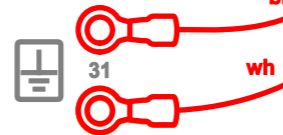

max. (€)	
1/L	10W + 21W
4/R	10W + 21W
5/58R	3 x 5W
7/58L	3 x 5W
6/54	3 x 21W
2/54G	21W
8/REV	21W

	bk	wh	bn	gn	rd	ye	bu	pk	or
DE	schwarz	weiß	braun	grün	rot	gelb	blau	rosa	orange
CZ	černo	bílá	hnědá	zelená	červená	žlutá	modrý	růžový	oranžový
SK	čierny	biely	hnedý	zelený	červený	žltý	modrý	ružový	oranžový
ES	negro	blanco	marrón	verde	rojo	amarillo	azul	rosa	anaranjado
FR	noir	blanc	marron	vert	rouge	jaune	bleu	rose	orange
GB	black	white	brown	green	red	yellow	blue	pink	orange
GR	μαύρο	λευκό	καφέ	πράσινο	κόκκινο	κίτρινο	μπλε	ροζ	πορτοκαλί
IT	nero	bianco	marrone	verde	rosso	giallo	blu	rosa	arancione
NO	svart	hvit	brun	grønn	rød	gul	blå	rosa	oransje
PL	czarny	biały	brązowy	zielony	czerwony	żółty	niebieski	różowy	pomarańczowy
RU	черный	белый	коричневый	зеленый	красный	желтый	голубой	розовый	оранжевый

WH3Q-S-G8 (WH3Q-S + G8)

E20 10R-04 4019

+ RJ11-LED-5

	bk	wh	bn	gn	rd	ye	bu	pk	or
DE	schwarz	weiß	braun	grün	rot	gelb	blau	rosa	orange
CZ	černo	bílá	hnědá	zelená	červená	žlutá	modrý	růžový	oranžový
SK	čierny	biely	hnedý	zelený	červený	žltý	modrý	ružový	oranžový
ES	negro	blanco	marrón	verde	rojo	amarillo	azul	rosa	anaranjado
FR	noir	blanc	marron	vert	rouge	jaune	bleu	rose	orange
GB	black	white	brown	green	red	yellow	blue	pink	orange
GR	μαύρο	λευκό	καφέ	πράσινο	κόκκινο	κίτρινο	μπλε	ροζ	πορτοκαλί
IT	nero	bianco	marrone	verde	rosso	giallo	blu	rosa	arancione
NO	svart	hvit	brun	grønn	rød	gul	blå	rosa	oransje
PL	czarny	biały	brązowy	zielony	czerwony	żółty	niebieski	różowy	pomarańczowy
RU	черный	белый	коричневый	зеленый	красный	желтый	голубой	розовый	оранжевый