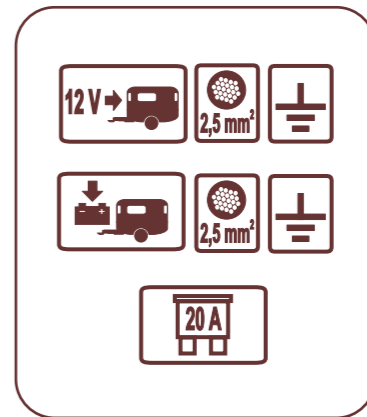

WH3Q-S-G8 (WH3Q-S + G8)

+ G13-POWER-KIT

E20 10R-04 4019

max. (LED)	
1/L	10W + 21W
4/R	10W + 21W
5/58R	3 x 5W
7/58L	3 x 5W
6/54	3 x 21W
2/54G	21W
8/REV	21W

	bk	wh	bn	gn	rd	ye	bu	pk	or
DE	schwarz	weiß	braun	grün	rot	gelb	blau	rosa	orange
CZ	černo	bílá	hnědá	zelená	červená	žlutá	modrý	růžový	oranžový
SK	čierny	biely	hnedý	zelený	červený	žltý	modrý	ružový	oranžový
ES	negro	blanco	marrón	verde	rojo	amarillo	azul	rosa	anaranjado
FR	noir	blanc	marron	vert	rouge	jaune	bleu	rose	orange
GB	black	white	brown	green	red	yellow	blue	pink	orange
GR	μαύρο	λευκό	καφέ	πράσινο	κόκκινο	κίτρινο	μπλε	ροζ	πορτοκαλί
IT	nero	bianco	marrone	verde	rosso	giallo	blu	rosa	arancione
NO	svart	hvit	brun	grønn	rød	gul	blå	rosa	oransje
PL	czarny	biały	brązowy	zielony	czerwony	żółty	niebieski	różowy	pomarańczowy
RU	черный	белый	коричневый	зеленый	красный	желтый	голубой	розовый	оранжевый