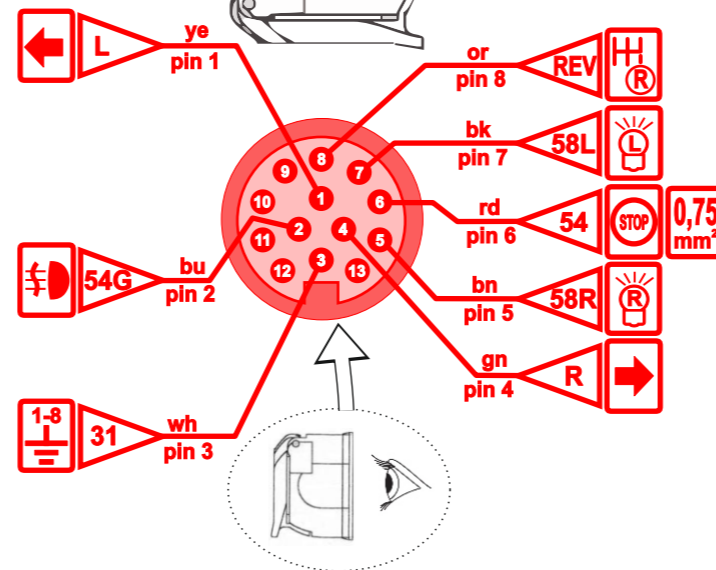

WH3Q-S-G8 (WH3Q-S + G8)

E20 10R-04 4019

+ RJ11-LED-5

	bk	wh	bn	gn	rd	ye	bu	pk	or
DE	schwarz	weiß	braun	grün	rot	gelb	blau	rosa	orange
CZ	černo	bílá	hnědá	zelená	červená	žlutá	modrý	růžový	oranžový
SK	čierny	biely	hnedý	zelený	červený	žltý	modrý	ružový	oranžový
ES	negro	blanco	marrón	verde	rojo	amarillo	azul	rosa	anaranjado
FR	noir	blanc	marron	vert	rouge	jaune	bleu	rose	orange
GB	black	white	brown	green	red	yellow	blue	pink	orange
GR	μαύρο	λευκό	καφέ	πράσινο	κόκκινο	κίτρινο	μπλε	ροζ	πορτοκαλί
IT	nero	bianco	marrone	verde	rosso	giallo	blu	rosa	arancione
NO	svart	hvit	brun	grønn	rød	gul	blå	rosa	oransje
PL	czarny	biały	brązowy	zielony	czerwony	żółty	niebieski	różowy	pomarańczowy
RU	черный	белый	коричневый	зеленый	красный	желтый	голубой	розовый	оранжевый