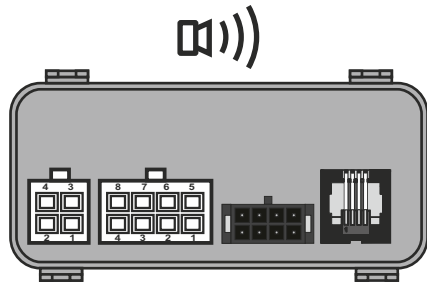

# WH3Q-S-G7

max.	
1/L	10W + 21W
4/R	10W + 21W
5/58R	3 x 5W
7/58L	3 x 5W
6/54	3 x 21W
2/54G	21W

	bk	wh	bn	gn	rd	ye	bu	or	pk
<b>DE</b>	schwarz	weiß	braun	grün	rot	gelb	blau	orange	rosa
<b>CZ</b>	černo	bílá	hnědá	zelená	červená	žlutá	modrý	oranžový	růžový
<b>SK</b>	čierny	biely	hnedý	zelený	červený	žltý	modrý	oranžový	ružový
<b>RO</b>	negru	alb	maro	verde	roșu	galben	albastru	portocaliu	roz
<b>GB</b>	black	white	brown	green	red	yellow	blue	orange	pink
<b>PL</b>	czarny	biały	brązowy	zielony	czerwony	żółty	niebieski	pomarańczowy	różowy
<b>UA</b>	чорний	білий	коричневий	зелений	червоний	жовтий	синій	помаранчевий	рожевий