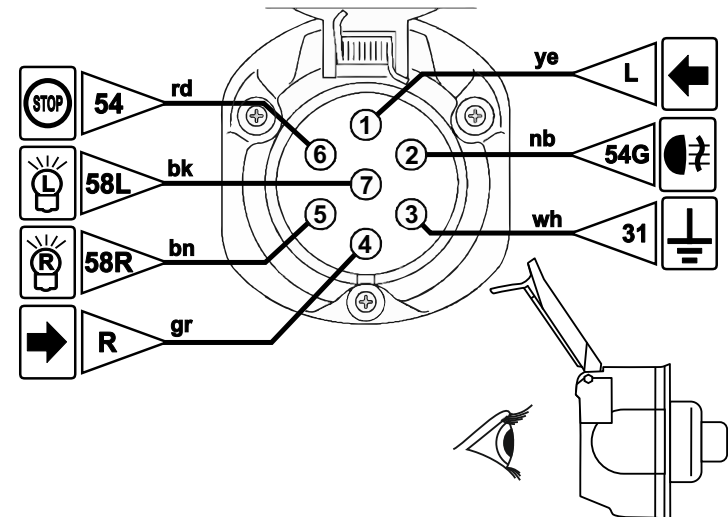

# WH3Q-S-G7

max.	
1/L	10W + 21W
4/R	10W + 21W
5/58R	3 x 5W
7/58L	3 x 5W
6/54	3 x 21W
2/54G	21W

	bk	wh	bn	gn	rd	ye	bu	or	pk
<b>DE</b>	schwarz	weiß	braun	grün	rot	gelb	blau	orange	rosa
<b>CZ</b>	černo	bílá	hnědá	zelená	červená	žlutá	modrý	oranžový	růžový
<b>SK</b>	čierny	biely	hnedý	zelený	červený	žltý	modrý	oranžový	ružový
<b>RO</b>	negru	alb	maro	verde	roșu	galben	albastru	portocaliu	roz
<b>GB</b>	black	white	brown	green	red	yellow	blue	orange	pink
<b>PL</b>	czarny	biały	brązowy	zielony	czerwony	żółty	niebieski	pomarańczowy	różowy
<b>UA</b>	чорний	білий	коричневий	зелений	червоний	жовтий	синій	помаранчевий	рожевий

# WH3Q-S-G7

<b>INFO</b> 			
			
	—		

## option:

<b>INFO LED</b>			
			—
		—	