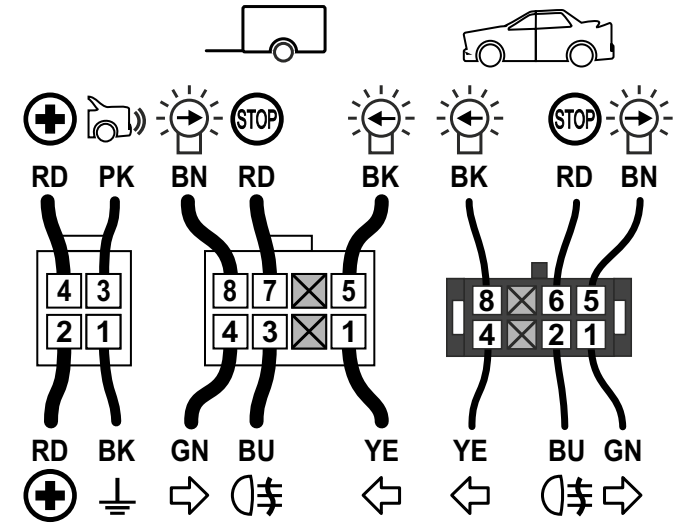

# WH3Q-S-G7

max.	
1/L	10W + 21W
4/R	10W + 21W
5/58R	3 x 5W
7/58L	3 x 5W
6/54	3 x 21W
2/54G	21W

	bk	wh	bn	gn	rd	ye	bu	or	pk
<b>DE</b>	schwarz	weiß	braun	grün	rot	gelb	blau	orange	rosa
<b>CZ</b>	černo	bílá	hnědá	zelená	červená	žlutá	modrý	oranžový	růžový
<b>SK</b>	čierny	biely	hnedý	zelený	červený	žltý	modrý	oranžový	ružový
<b>RO</b>	negru	alb	maro	verde	roșu	galben	albastru	portocaliu	roz
<b>GB</b>	black	white	brown	green	red	yellow	blue	orange	pink
<b>PL</b>	czarny	biały	brązowy	zielony	czerwony	żółty	niebieski	pomarańczowy	różowy
<b>UA</b>	чорний	білий	коричневий	зелений	червоний	жовтий	синій	помаранчевий	рожевий

# WH3Q-S-G7

<b>INFO</b> 			
			
	—		

## option:

<b>INFO LED</b>			
			—
		—	