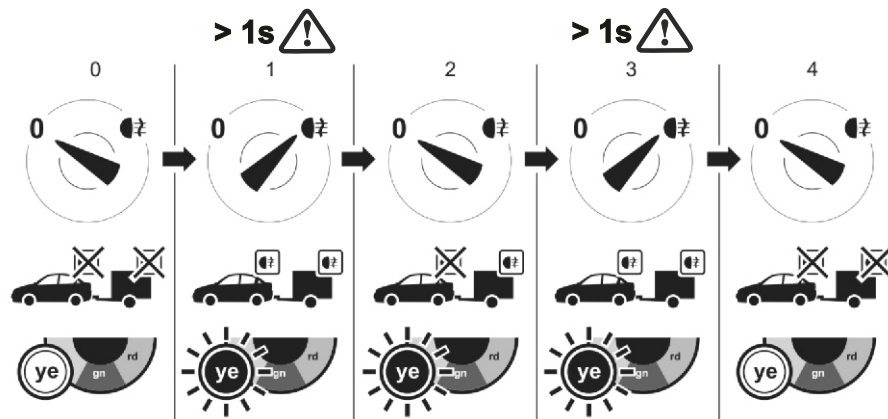

# WH3Q-S-G7

max.	
1/L	10W + 21W
4/R	10W + 21W
5/58R	3 x 5W
7/58L	3 x 5W
6/54	3 x 21W
2/54G	21W

	bk	wh	bn	gn	rd	ye	bu	or	pk
<b>DE</b>	schwarz	weiß	braun	grün	rot	gelb	blau	orange	rosa
<b>CZ</b>	černo	bílá	hnědá	zelená	červená	žlutá	modrý	oranžový	růžový
<b>SK</b>	čierny	biely	hnedý	zelený	červený	žltý	modrý	oranžový	ružový
<b>RO</b>	negru	alb	maro	verde	roșu	galben	albastru	portocaliu	roz
<b>GB</b>	black	white	brown	green	red	yellow	blue	orange	pink
<b>PL</b>	czarny	biały	brązowy	zielony	czerwony	żółty	niebieski	pomarańczowy	różowy
<b>UA</b>	чорний	білий	коричневий	зелений	червоний	жовтий	синій	помаранчевий	рожевий

# WH3Q-S-G7

<b>INFO</b> 			
			
	—		