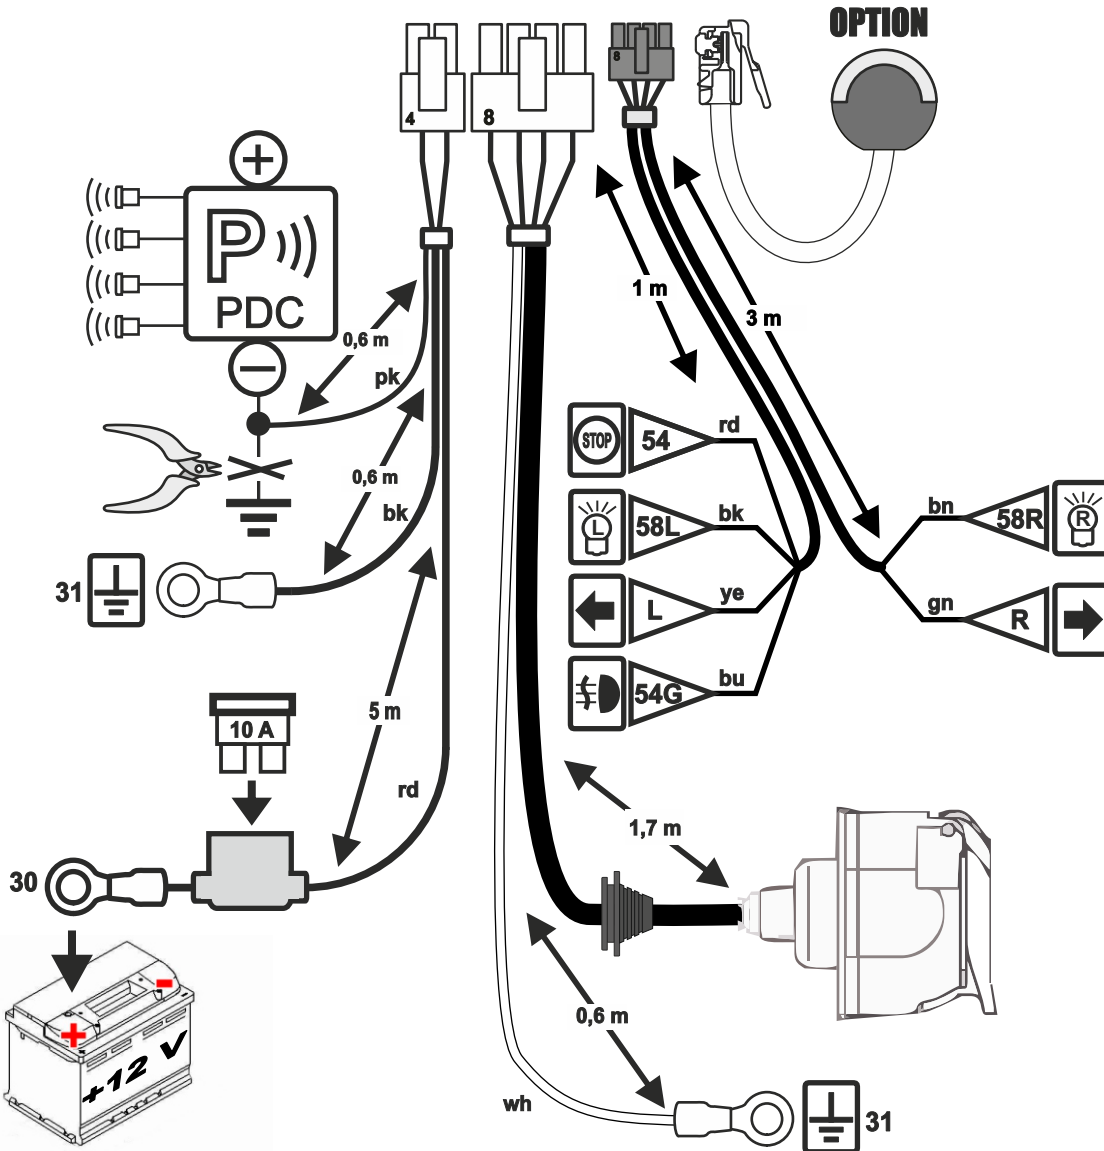

# WH3Q-S-G7

max.	
1/L	10W + 21W
4/R	10W + 21W
5/58R	3 x 5W
7/58L	3 x 5W
6/54	3 x 21W
2/54G	21W

	bk	wh	bn	gn	rd	ye	bu	or	pk
<b>DE</b>	schwarz	weiß	braun	grün	rot	gelb	blau	orange	rosa
<b>CZ</b>	černo	bílá	hnědá	zelená	červená	žlutá	modrý	oranžový	růžový
<b>SK</b>	čierny	biely	hnedý	zelený	červený	žltý	modrý	oranžový	ružový
<b>RO</b>	negru	alb	maro	verde	roșu	galben	albastru	portocaliu	roz
<b>GB</b>	black	white	brown	green	red	yellow	blue	orange	pink
<b>PL</b>	czarny	biały	brązowy	zielony	czerwony	żółty	niebieski	pomarańczowy	różowy
<b>UA</b>	чорний	білий	коричневий	зелений	червоний	жовтий	синій	помаранчевий	рожевий

# WH3Q-S-G7

<b>INFO</b> 			
			
	—		

## option:

<b>INFO LED</b>			
			—
		—	