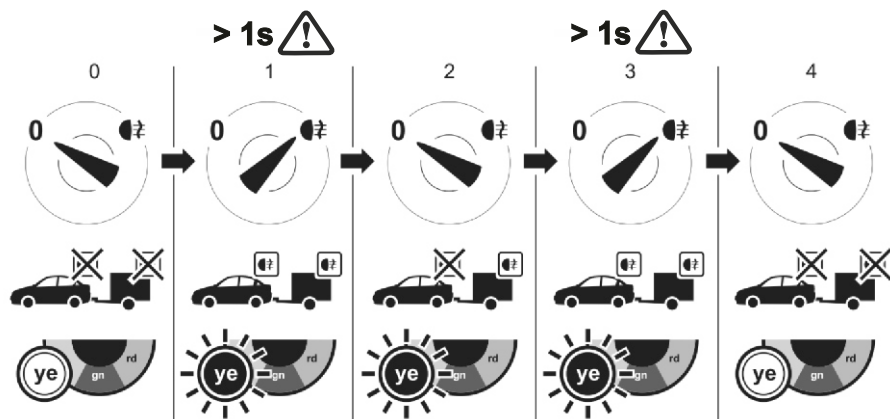

WH3Q-S-G8

max.	
1/L	10W + 21W
4/R	10W + 21W
5/58R	3 x 5W
7/58L	3 x 5W
6/54	3 x 21W
2/54G	21W
8/REV	21W

OPTION

	bk	wh	bn	gn	rd	ye	bu	or	pk
DE	schwarz	weiß	braun	grün	rot	gelb	blau	orange	rosa
CZ	černo	bílá	hnědá	zelená	červená	žlutá	modrý	oranžový	růžový
SK	čierny	biely	hnedý	zelený	červený	žltý	modrý	oranžový	ružový
RO	negru	alb	maro	verde	roșu	galben	albastru	portocaliu	roz
GB	black	white	brown	green	red	yellow	blue	orange	pink
PL	czarny	biały	brązowy	zielony	czerwony	żółty	niebieski	pomarańczowy	różowy
UA	чорний	білий	коричневий	зелений	червоний	жовтий	синій	помаранчевий	рожевий

WH3Q-S-G8

INFO)))			
 1 kHz			
 2 kHz	—		

option:

INFO LED			
			—
		—	