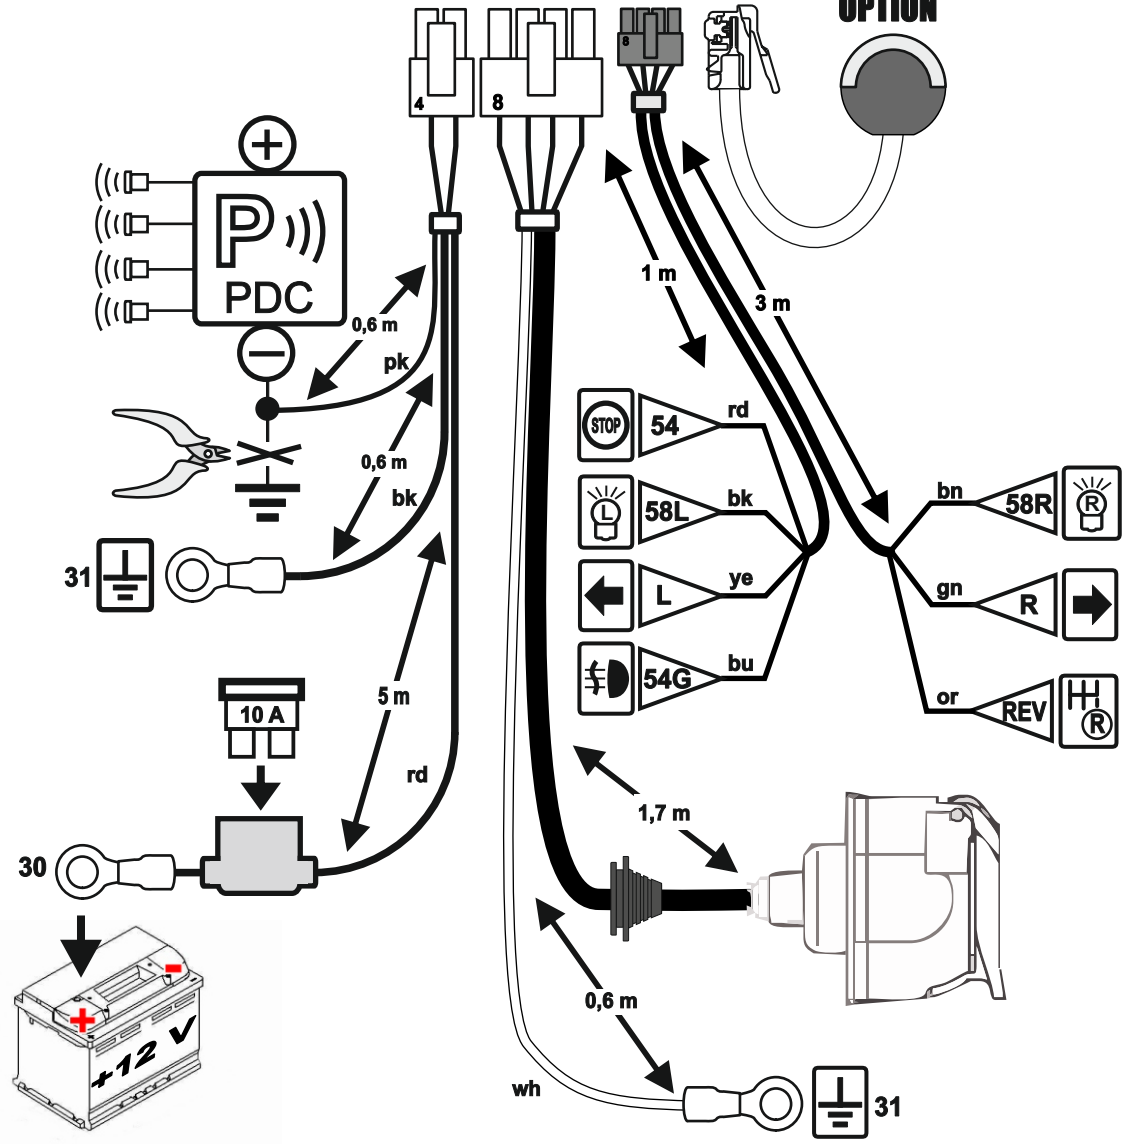

WH3Q-S-G8

max.	
1/L	10W + 21W
4/R	10W + 21W
5/58R	3 x 5W
7/58L	3 x 5W
6/54	3 x 21W
2/54G	21W
8/REV	21W

OPTION

	bk	wh	bn	gn	rd	ye	bu	or	pk
DE	schwarz	weiß	braun	grün	rot	gelb	blau	orange	rosa
CZ	černo	bílá	hnědá	zelená	červená	žlutá	modrý	oranžový	růžový
SK	čierny	biely	hnedý	zelený	červený	žltý	modrý	oranžový	ružový
RO	negru	alb	maro	verde	roșu	galben	albastru	portocaliu	roz
GB	black	white	brown	green	red	yellow	blue	orange	pink
PL	czarny	biały	brązowy	zielony	czerwony	żółty	niebieski	pomarańczowy	różowy
UA	чорний	білий	коричневий	зелений	червоний	жовтий	синій	помаранчевий	рожевий

WH3Q-S-G8

INFO)))			
 1 kHz			
 2 kHz	—		

option:

INFO LED			
			—
		—	