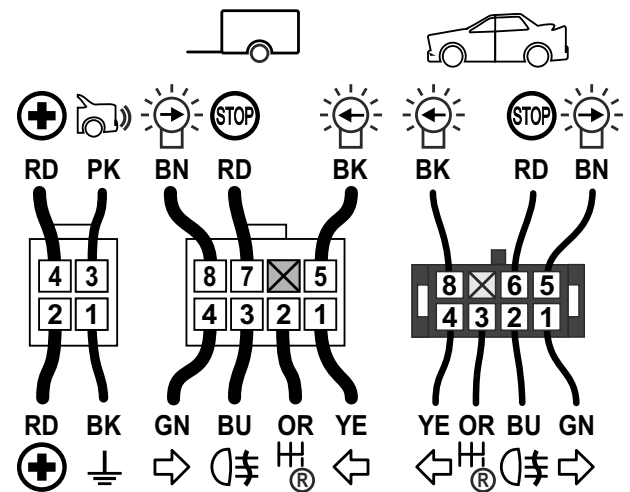

WH3Q-S-G8

max.	
1/L	10W + 21W
4/R	10W + 21W
5/58R	3 x 5W
7/58L	3 x 5W
6/54	3 x 21W
2/54G	21W
8/REV	21W

OPTION

	bk	wh	bn	gn	rd	ye	bu	or	pk
DE	schwarz	weiß	braun	grün	rot	gelb	blau	orange	rosa
CZ	černo	bílá	hnědá	zelená	červená	žlutá	modrý	oranžový	růžový
SK	čierny	biely	hnedý	zelený	červený	žltý	modrý	oranžový	ružový
RO	negru	alb	maro	verde	roșu	galben	albastru	portocaliu	roz
GB	black	white	brown	green	red	yellow	blue	orange	pink
PL	czarny	biały	brązowy	zielony	czerwony	żółty	niebieski	pomarańczowy	różowy
UA	чорний	білий	коричневий	зелений	червоний	жовтий	синій	помаранчевий	рожевий

WH3Q-S-G8

INFO)))			
 1 kHz			
 2 kHz	—		

option:

INFO LED			
			—
		—	