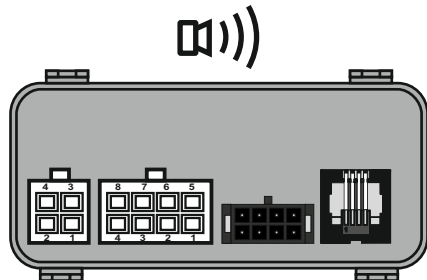

WH3Q-S-G8

max.	
1/L	10W + 21W
4/R	10W + 21W
5/58R	3 x 5W
7/58L	3 x 5W
6/54	3 x 21W
2/54G	21W
8/REV	21W

OPTION

	bk	wh	bn	gn	rd	ye	bu	or	pk
DE	schwarz	weiß	braun	grün	rot	gelb	blau	orange	rosa
CZ	černo	bílá	hnědá	zelená	červená	žlutá	modrý	oranžový	růžový
SK	čierny	biely	hnedý	zelený	červený	žltý	modrý	oranžový	ružový
RO	negru	alb	maro	verde	roșu	galben	albastru	portocaliu	roz
GB	black	white	brown	green	red	yellow	blue	orange	pink
PL	czarny	biały	brązowy	zielony	czerwony	żółty	niebieski	pomarańczowy	różowy
UA	чорний	білий	коричневий	зелений	червоний	жовтий	синій	помаранчевий	рожевий

WH3Q-S-G8

INFO)))			
 1 kHz			
 2 kHz	—		

option:

INFO LED			
			—
		—	