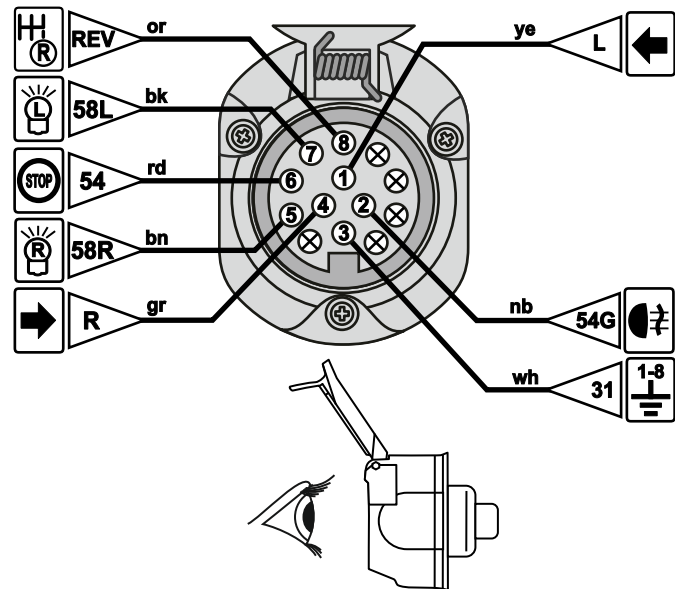

WH3Q-S-G8

max.	
1/L	10W + 21W
4/R	10W + 21W
5/58R	3 x 5W
7/58L	3 x 5W
6/54	3 x 21W
2/54G	21W
8/REV	21W

OPTION

	bk	wh	bn	gn	rd	ye	bu	or	pk
DE	schwarz	weiß	braun	grün	rot	gelb	blau	orange	rosa
CZ	černo	bílá	hnědá	zelená	červená	žlutá	modrý	oranžový	růžový
SK	čierny	biely	hnedý	zelený	červený	žltý	modrý	oranžový	ružový
RO	negru	alb	maro	verde	roșu	galben	albastru	portocaliu	roz
GB	black	white	brown	green	red	yellow	blue	orange	pink
PL	czarny	biały	brązowy	zielony	czerwony	żółty	niebieski	pomarańczowy	różowy
UA	чорний	білий	коричневий	зелений	червоний	жовтий	синій	помаранчевий	рожевий

WH3Q-S-G8

INFO)))			
 1 kHz			
 2 kHz	—		

option:

INFO LED			
			—
		—	