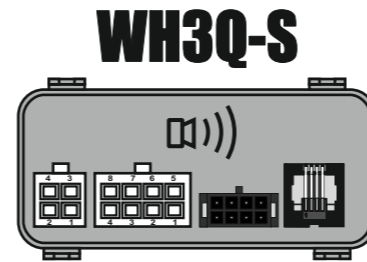

WH3Q-S-G13 [WH3Q-S + G13]

E20 10R-04 4019

WH3Q-S

bk

G13

rd

	max. (€)
1/L	10W + 21W
4/R	10W + 21W
5/58R	3 x 5W
7/58L	3 x 5W
6/54	3 x 21W
2/54G	21W
8/REV	21W

	bk	wh	bn	gn	rd	ye	bu	pk	or
DE	schwarz	weiß	braun	grün	rot	gelb	blau	rosa	orange
CZ	černo	bílá	hnědá	zelená	červená	žlutá	modrý	růžový	oranžový
SK	čierny	biely	hnedý	zelený	červený	žltý	modrý	ružový	oranžový
ES	negro	blanco	marrón	verde	rojo	amarillo	azul	rosa	anaranjado
FR	noir	blanc	marron	vert	rouge	jaune	bleu	rose	orange
GB	black	white	brown	green	red	yellow	blue	pink	orange
GR	μαύρο	λευκό	καφέ	πράσινο	κόκκινο	κίτρινο	μπλε	ροζ	πορτοκαλί
IT	nero	bianco	marrone	verde	rosso	giallo	blu	rosa	arancione
NO	svart	hvit	brun	grønn	rød	gul	blå	rosa	oransje
PL	czarny	biały	brązowy	zielony	czerwony	żółty	niebieski	różowy	pomarańczowy
RU	черный	белый	коричневый	зеленый	красный	желтый	голубой	розовый	оранжевый

WH3Q-S-G13 [WH3Q-S + G13]

E20 10R-04 4019

+ RJ11-LED-5

	bk	wh	bn	gn	rd	ye	bu	pk	or
DE	schwarz	weiß	braun	grün	rot	gelb	blau	rosa	orange
CZ	černo	bílá	hnědá	zelená	červená	žlutá	modrý	růžový	oranžový
SK	čierny	biely	hnedý	zelený	červený	žltý	modrý	ružový	oranžový
ES	negro	blanco	marrón	verde	rojo	amarillo	azul	rosa	anaranjado
FR	noir	blanc	marron	vert	rouge	jaune	bleu	rose	orange
GB	black	white	brown	green	red	yellow	blue	pink	orange
GR	μαύρο	λευκό	καφέ	πράσινο	κόκκινο	κίτρινο	μπλε	ροζ	πορτοκαλί
IT	nero	bianco	marrone	verde	rosso	giallo	blu	rosa	arancione
NO	svart	hvit	brun	grønn	rød	gul	blå	rosa	oransje
PL	czarny	biały	brązowy	zielony	czerwony	żółty	niebieski	różowy	pomarańczowy
RU	черный	белый	коричневый	зеленый	красный	желтый	голубой	розовый	оранжевый