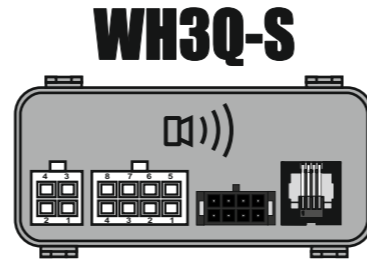

E20 10R-04 4019

+ ICM
+ RJ11-LED-5