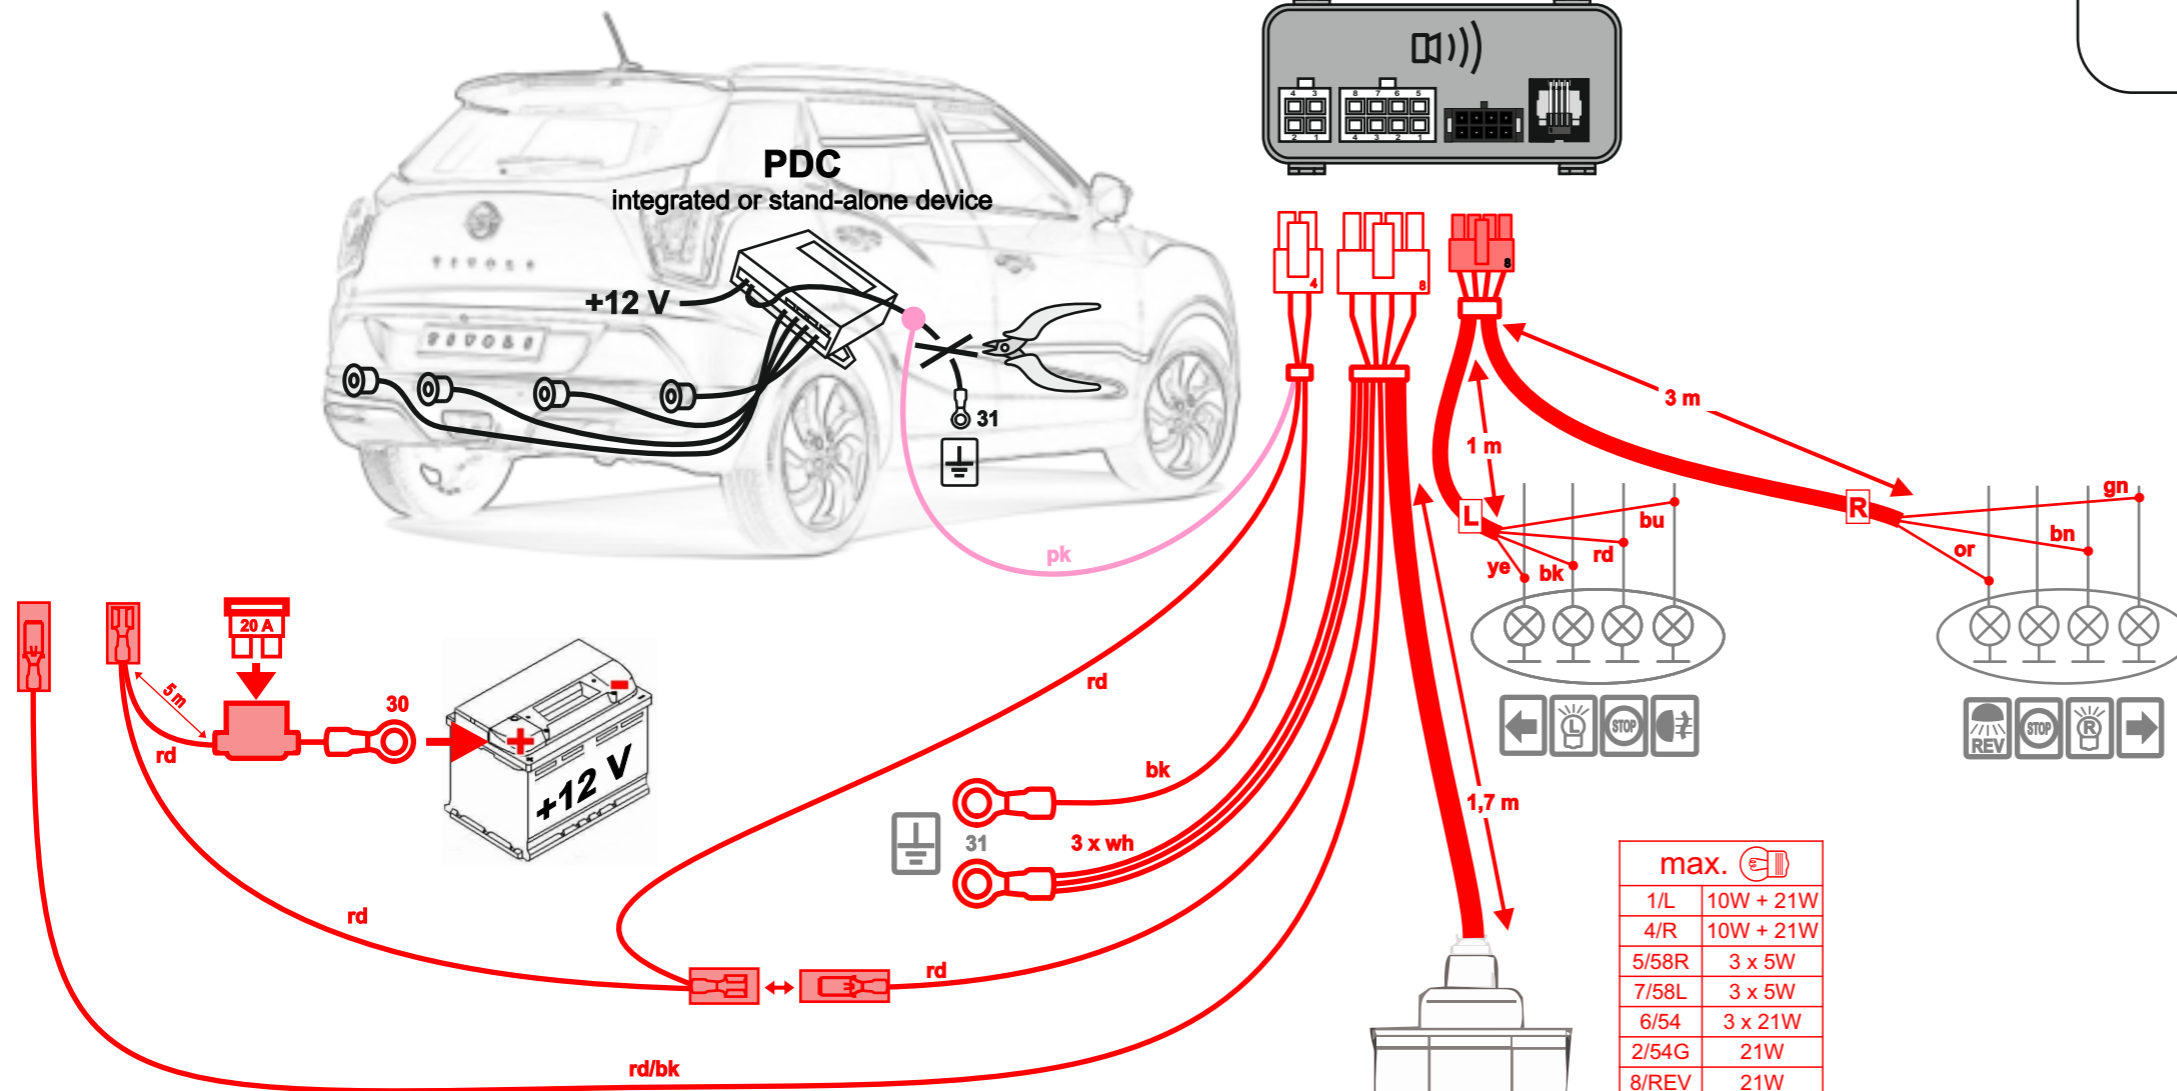

WH3Q-S-G13 [WH3Q-S + G13]

E20 10R-04 4019

WH3Q-S

bk

G13

rd

	max. (€)
1/L	10W + 21W
4/R	10W + 21W
5/58R	3 x 5W
7/58L	3 x 5W
6/54	3 x 21W
2/54G	21W
8/REV	21W

	bk	wh	bn	gn	rd	ye	bu	pk	or
DE	schwarz	weiß	braun	grün	rot	gelb	blau	rosa	orange
CZ	černo	bílá	hnědá	zelená	červená	žlutá	modrý	růžový	oranžový
SK	čierny	biely	hnedý	zelený	červený	žltý	modrý	ružový	oranžový
ES	negro	blanco	marrón	verde	rojo	amarillo	azul	rosa	anaranjado
FR	noir	blanc	marron	vert	rouge	jaune	bleu	rose	orange
GB	black	white	brown	green	red	yellow	blue	pink	orange
GR	μαύρο	λευκό	καφέ	πράσινο	κόκκινο	κίτρινο	μπλε	ροζ	πορτοκαλί
IT	nero	bianco	marrone	verde	rosso	giallo	blu	rosa	arancione
NO	svart	hvit	brun	grønn	rød	gul	blå	rosa	oransje
PL	czarny	biały	brązowy	zielony	czerwony	żółty	niebieski	różowy	pomarańczowy
RU	черный	белый	коричневый	зеленый	красный	желтый	голубой	розовый	оранжевый

WH3Q-S-G13 [WH3Q-S + G13]

E20 10R-04 4019

+ RJ11-LED-5

	bk	wh	bn	gn	rd	ye	bu	pk	or
DE	schwarz	weiß	braun	grün	rot	gelb	blau	rosa	orange
CZ	černo	bílá	hnědá	zelená	červená	žlutá	modrý	růžový	oranžový
SK	čierny	biely	hnedý	zelený	červený	žltý	modrý	ružový	oranžový
ES	negro	blanco	marrón	verde	rojo	amarillo	azul	rosa	anaranjado
FR	noir	blanc	marron	vert	rouge	jaune	bleu	rose	orange
GB	black	white	brown	green	red	yellow	blue	pink	orange
GR	μαύρο	λευκό	καφέ	πράσινο	κόκκινο	κίτρινο	μπλε	ροζ	πορτοκαλί
IT	nero	bianco	marrone	verde	rosso	giallo	blu	rosa	arancione
NO	svart	hvit	brun	grønn	rød	gul	blå	rosa	oransje
PL	czarny	biały	brązowy	zielony	czerwony	żółty	niebieski	różowy	pomarańczowy
RU	черный	белый	коричневый	зеленый	красный	желтый	голубой	розовый	оранжевый