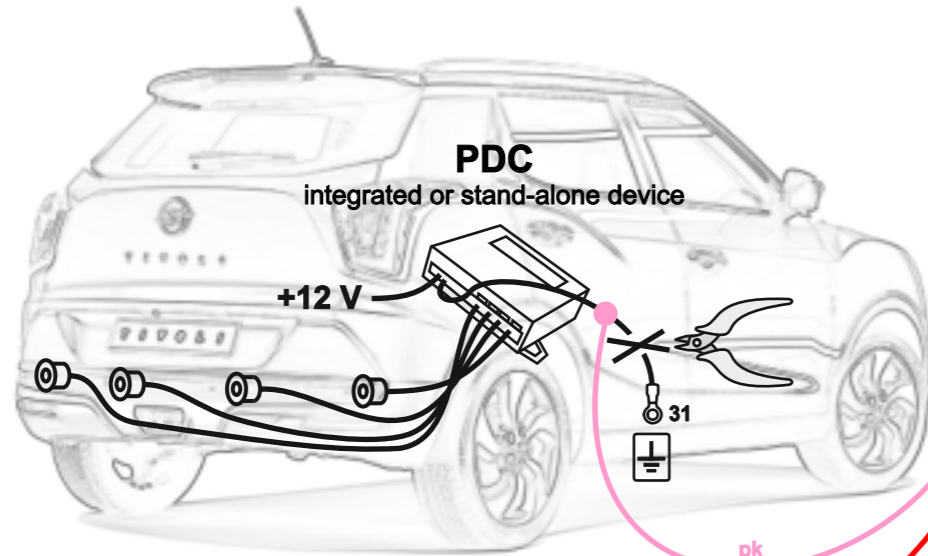

WH3Q-S-G13 [WH3Q-S + G13]

E20 10R-04 4019

+ RJ11-LED-5