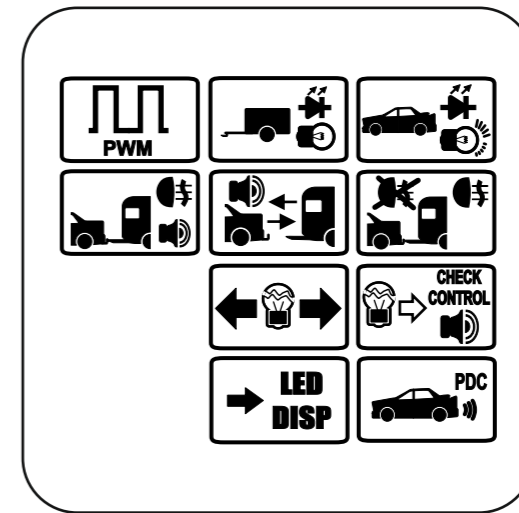

WH3Q-S-G13 [WH3Q-S + G13]

E20 10R-04 4019