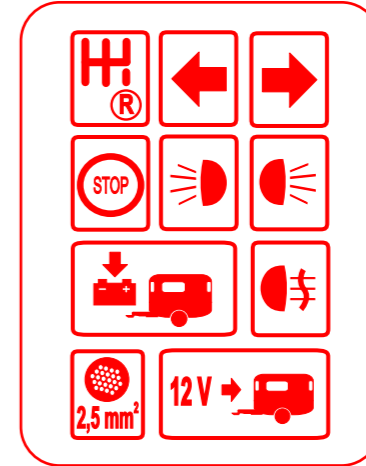

WH3Q-S-G13 [WH3Q-S + G13]

E20 10R-04 4019

+ RJ11-LED-5

	bk	wh	bn	gn	rd	ye	bu	pk	or
DE	schwarz	weiß	braun	grün	rot	gelb	blau	rosa	orange
CZ	černo	bílá	hnědá	zelená	červená	žlutá	modrý	růžový	oranžový
SK	čierny	biely	hnedý	zelený	červený	žltý	modrý	ružový	oranžový
ES	negro	blanco	marrón	verde	rojo	amarillo	azul	rosa	anaranjado
FR	noir	blanc	marron	vert	rouge	jaune	bleu	rose	orange
GB	black	white	brown	green	red	yellow	blue	pink	orange
GR	μαύρο	λευκό	καφέ	πράσινο	κόκκινο	κίτρινο	μπλε	ροζ	πορτοκαλί
IT	nero	bianco	marrone	verde	rosso	giallo	blu	rosa	arancione
NO	svart	hvit	brun	grønn	rød	gul	blå	rosa	oransje
PL	czarny	biały	brązowy	zielony	czerwony	żółty	niebieski	różowy	pomarańczowy
RU	черный	белый	коричневый	зеленый	красный	желтый	голубой	розовый	оранжевый