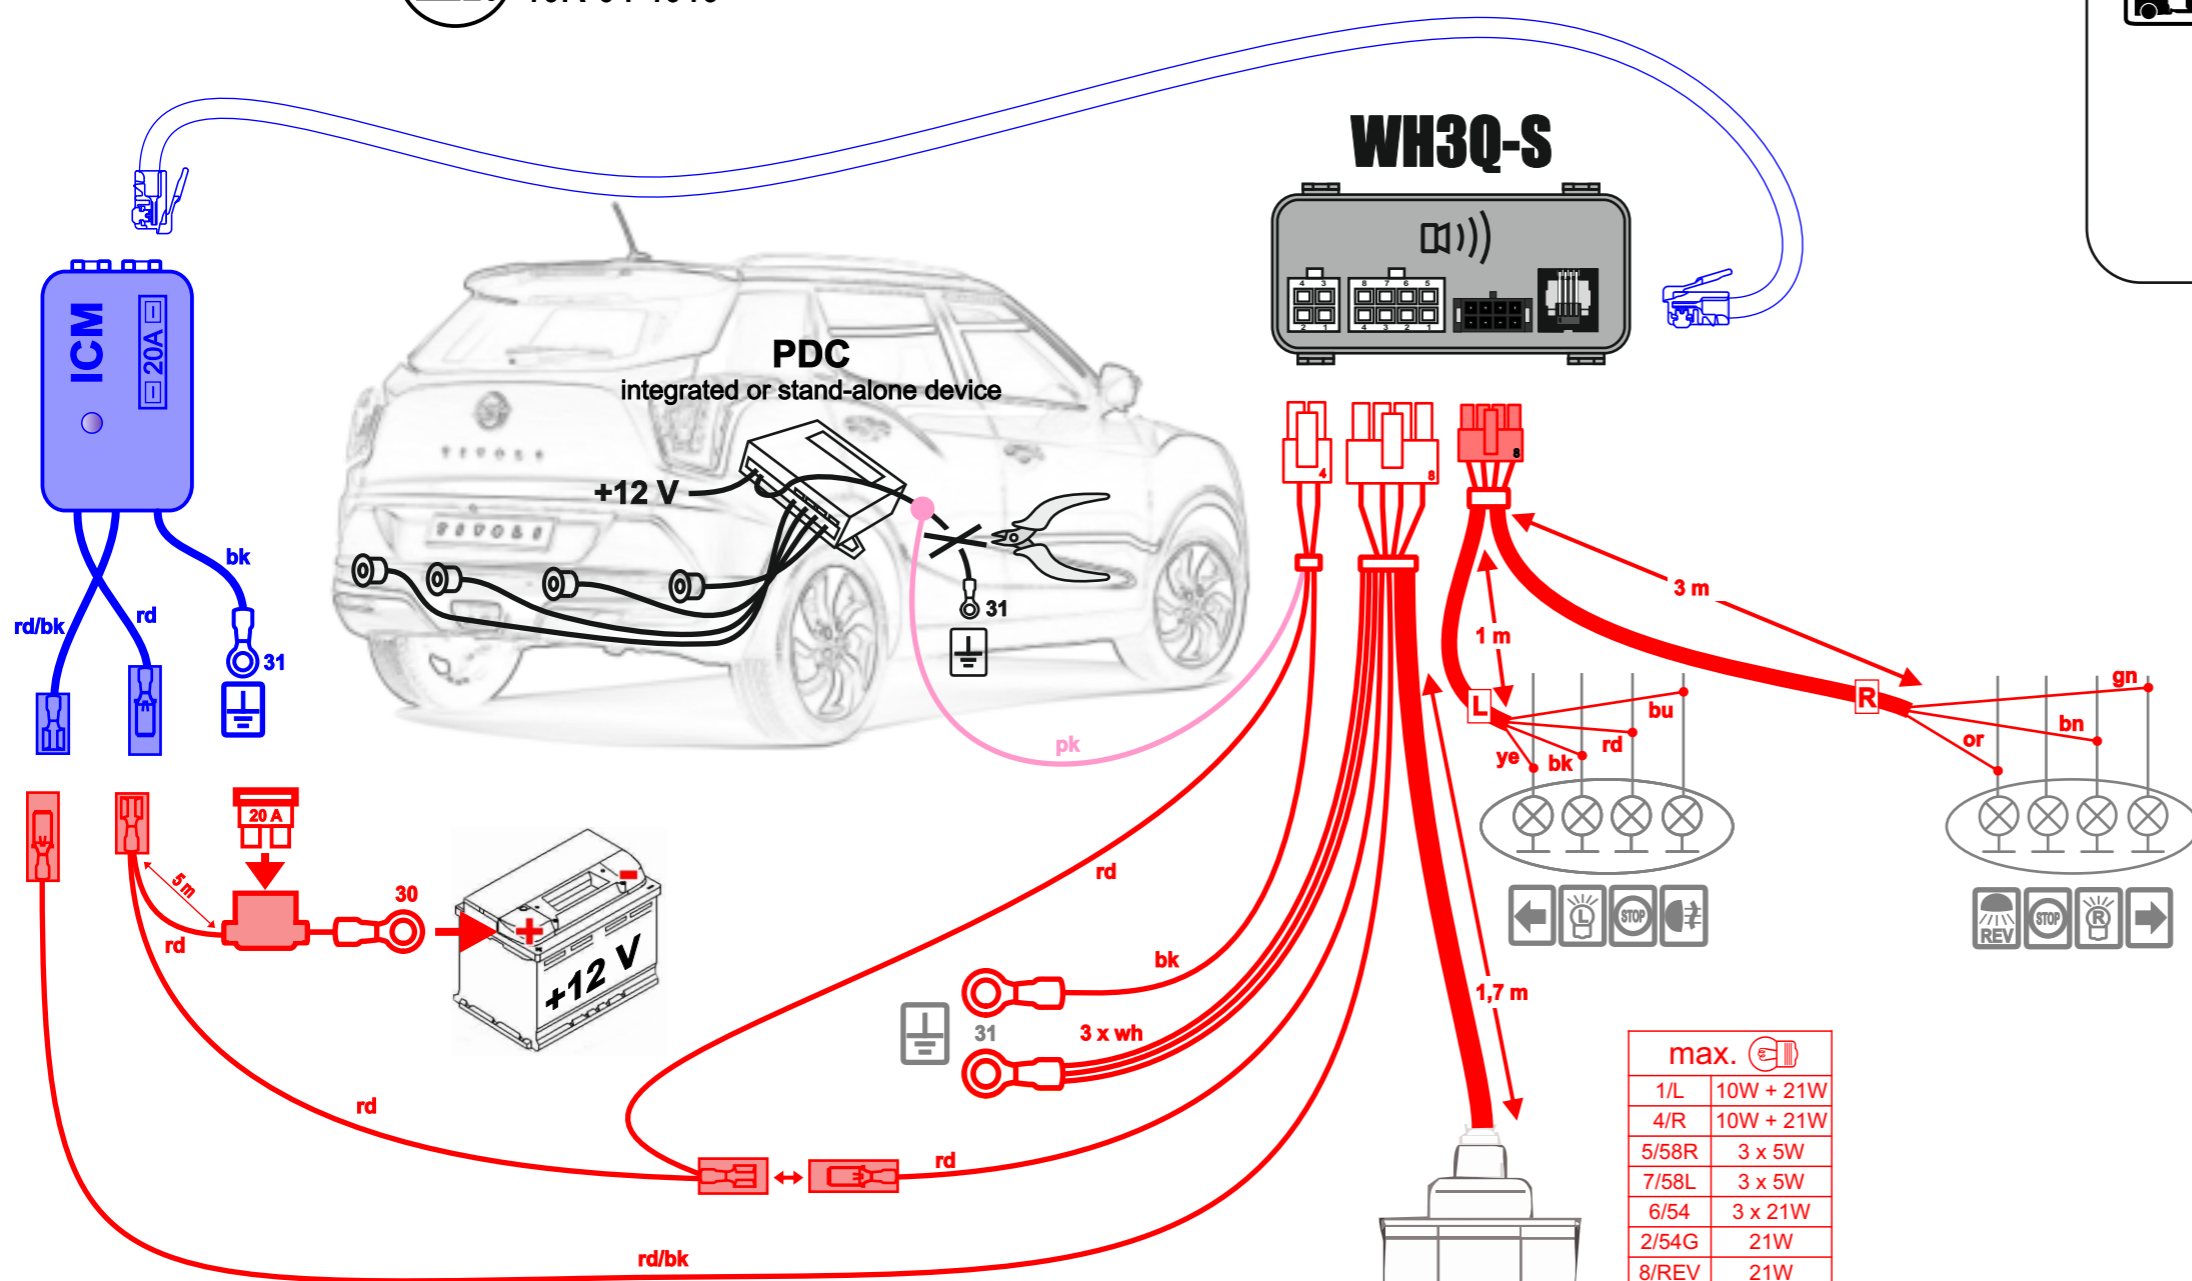

WH3Q-S-G13 [WH3Q-S + G13]

E20 10R-04 4019

+ RJ11-LED-5

	bk	wh	bn	gn	rd	ye	bu	pk	or
DE	schwarz	weiß	braun	grün	rot	gelb	blau	rosa	orange
CZ	černo	bílá	hnědá	zelená	červená	žlutá	modrý	růžový	oranžový
SK	čierny	biely	hnedý	zelený	červený	žltý	modrý	ružový	oranžový
ES	negro	blanco	marrón	verde	rojo	amarillo	azul	rosa	anaranjado
FR	noir	blanc	marron	vert	rouge	jaune	bleu	rose	orange
GB	black	white	brown	green	red	yellow	blue	pink	orange
GR	μαύρο	λευκό	καφέ	πράσινο	κόκκινο	κίτρινο	μπλε	ροζ	πορτοκαλί
IT	nero	bianco	marrone	verde	rosso	giallo	blu	rosa	arancione
NO	svart	hvit	brun	grønn	rød	gul	blå	rosa	oransje
PL	czarny	biały	brązowy	zielony	czerwony	żółty	niebieski	różowy	pomarańczowy
RU	черный	белый	коричневый	зеленый	красный	желтый	голубой	розовый	оранжевый

WH3Q-S-G13 [WH3Q-S + G13]

+ ICM

E20 10R-04 4019

	max. (€)
1/L	10W + 21W
4/R	10W + 21W
5/58R	3 x 5W
7/58L	3 x 5W
6/54	3 x 21W
2/54G	21W
8/REV	21W

	bk	wh	bn	gn	rd	ye	bu	pk	or
DE	schwarz	weiß	braun	grün	rot	gelb	blau	rosa	orange
CZ	černo	bílá	hnědá	zelená	červená	žlutá	modrý	růžový	oranžový
SK	čierny	biely	hnedý	zelený	červený	žltý	modrý	ružový	oranžový
ES	negro	blanco	marrón	verde	rojo	amarillo	azul	rosa	anaranjado
FR	noir	blanc	marron	vert	rouge	jaune	bleu	rose	orange
GB	black	white	brown	green	red	yellow	blue	pink	orange
GR	μαύρο	λευκό	καφέ	πράσινο	κόκκινο	κίτρινο	μπλε	ροζ	πορτοκαλί
IT	nero	bianco	marrone	verde	rosso	giallo	blu	rosa	arancione
NO	svart	hvit	brun	grønn	rød	gul	blå	rosa	oransje
PL	czarny	biały	brązowy	zielony	czerwony	żółty	niebieski	różowy	pomarańczowy
RU	черный	белый	коричневый	зеленый	красный	желтый	голубой	розовый	оранжевый

WH3Q-S-G13 [WH3Q-S + G13]

E20 10R-04 4019

+ ICM
+ RJ11-LED-5

WH3Q-S

bk

G13

rd

ICM