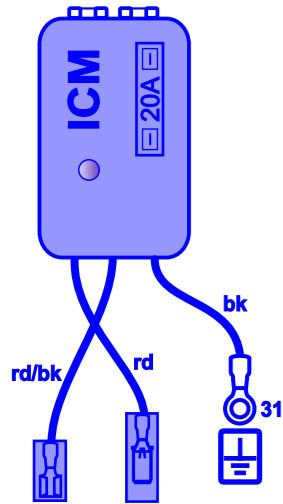

WH3Q-S-G13 [WH3Q-S + G13]

E20 10R-04 4019

+ RJ11-LED-5

	bk	wh	bn	gn	rd	ye	bu	pk	or
DE	schwarz	weiß	braun	grün	rot	gelb	blau	rosa	orange
CZ	černo	bílá	hnědá	zelená	červená	žlutá	modrý	růžový	oranžový
SK	čierny	biely	hnedý	zelený	červený	žltý	modrý	ružový	oranžový
ES	negro	blanco	marrón	verde	rojo	amarillo	azul	rosa	anaranjado
FR	noir	blanc	marron	vert	rouge	jaune	bleu	rose	orange
GB	black	white	brown	green	red	yellow	blue	pink	orange
GR	μαύρο	λευκό	καφέ	πράσινο	κόκκινο	κίτρινο	μπλε	ροζ	πορτοκαλί
IT	nero	bianco	marrone	verde	rosso	giallo	blu	rosa	arancione
NO	svart	hvit	brun	grønn	rød	gul	blå	rosa	oransje
PL	czarny	biały	brązowy	zielony	czerwony	żółty	niebieski	różowy	pomarańczowy
RU	черный	белый	коричневый	зеленый	красный	желтый	голубой	розовый	оранжевый

WH3Q-S-G13 [WH3Q-S + G13]

+ ICM

E20 10R-04 4019

	max. (€)
1/L	10W + 21W
4/R	10W + 21W
5/58R	3 x 5W
7/58L	3 x 5W
6/54	3 x 21W
2/54G	21W
8/REV	21W

	bk	wh	bn	gn	rd	ye	bu	pk	or
DE	schwarz	weiß	braun	grün	rot	gelb	blau	rosa	orange
CZ	černo	bílá	hnědá	zelená	červená	žlutá	modrý	růžový	oranžový
SK	čierny	biely	hnedý	zelený	červený	žltý	modrý	ružový	oranžový
ES	negro	blanco	marrón	verde	rojo	amarillo	azul	rosa	anaranjado
FR	noir	blanc	marron	vert	rouge	jaune	bleu	rose	orange
GB	black	white	brown	green	red	yellow	blue	pink	orange
GR	μαύρο	λευκό	καφέ	πράσινο	κόκκινο	κίτρινο	μπλε	ροζ	πορτοκαλί
IT	nero	bianco	marrone	verde	rosso	giallo	blu	rosa	arancione
NO	svart	hvit	brun	grønn	rød	gul	blå	rosa	oransje
PL	czarny	biały	brązowy	zielony	czerwony	żółty	niebieski	różowy	pomarańczowy
RU	черный	белый	коричневый	зеленый	красный	желтый	голубой	розовый	оранжевый

WH3Q-S-G13 [WH3Q-S + G13]

E20 10R-04 4019

+ ICM
+ RJ11-LED-5

WH3Q-S

bk

G13

rd

ICM