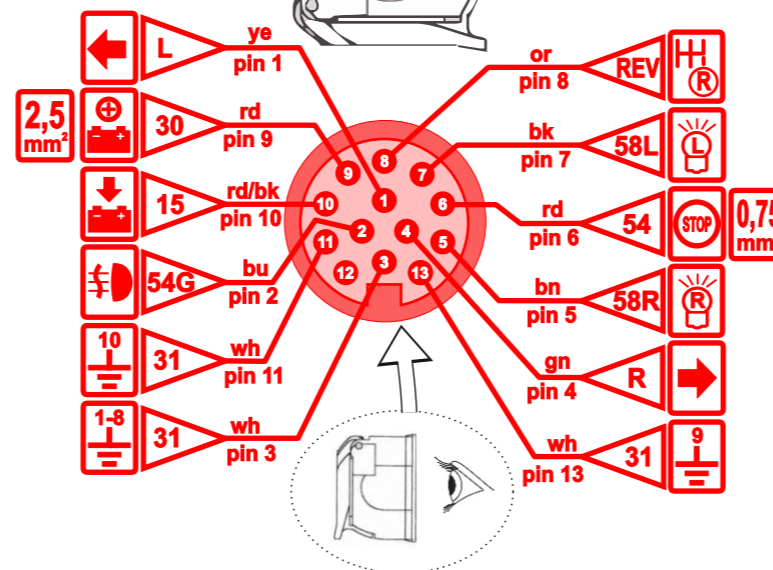

WH3Q-S-G13 [WH3Q-S + G13]

E20 10R-04 4019

WH3Q-S

bk

G13

rd

	max. (€)
1/L	10W + 21W
4/R	10W + 21W
5/58R	3 x 5W
7/58L	3 x 5W
6/54	3 x 21W
2/54G	21W
8/REV	21W

	bk	wh	bn	gn	rd	ye	bu	pk	or
DE	schwarz	weiß	braun	grün	rot	gelb	blau	rosa	orange
CZ	černo	bílá	hnědá	zelená	červená	žlutá	modrý	růžový	oranžový
SK	čierny	biely	hnedý	zelený	červený	žltý	modrý	ružový	oranžový
ES	negro	blanco	marrón	verde	rojo	amarillo	azul	rosa	anaranjado
FR	noir	blanc	marron	vert	rouge	jaune	bleu	rose	orange
GB	black	white	brown	green	red	yellow	blue	pink	orange
GR	μαύρο	λευκό	καφέ	πράσινο	κόκκινο	κίτρινο	μπλε	ροζ	πορτοκαλί
IT	nero	bianco	marrone	verde	rosso	giallo	blu	rosa	arancione
NO	svart	hvit	brun	grønn	rød	gul	blå	rosa	oransje
PL	czarny	biały	brązowy	zielony	czerwony	żółty	niebieski	różowy	pomarańczowy
RU	черный	белый	коричневый	зеленый	красный	желтый	голубой	розовый	оранжевый

WH3Q-S-G13 [WH3Q-S + G13]

E20 10R-04 4019

+ RJ11-LED-5

	bk	wh	bn	gn	rd	ye	bu	pk	or
DE	schwarz	weiß	braun	grün	rot	gelb	blau	rosa	orange
CZ	černo	bílá	hnědá	zelená	červená	žlutá	modrý	růžový	oranžový
SK	čierny	biely	hnedý	zelený	červený	žltý	modrý	ružový	oranžový
ES	negro	blanco	marrón	verde	rojo	amarillo	azul	rosa	anaranjado
FR	noir	blanc	marron	vert	rouge	jaune	bleu	rose	orange
GB	black	white	brown	green	red	yellow	blue	pink	orange
GR	μαύρο	λευκό	καφέ	πράσινο	κόκκινο	κίτρινο	μπλε	ροζ	πορτοκαλί
IT	nero	bianco	marrone	verde	rosso	giallo	blu	rosa	arancione
NO	svart	hvit	brun	grønn	rød	gul	blå	rosa	oransje
PL	czarny	biały	brązowy	zielony	czerwony	żółty	niebieski	różowy	pomarańczowy
RU	черный	белый	коричневый	зеленый	красный	желтый	голубой	розовый	оранжевый