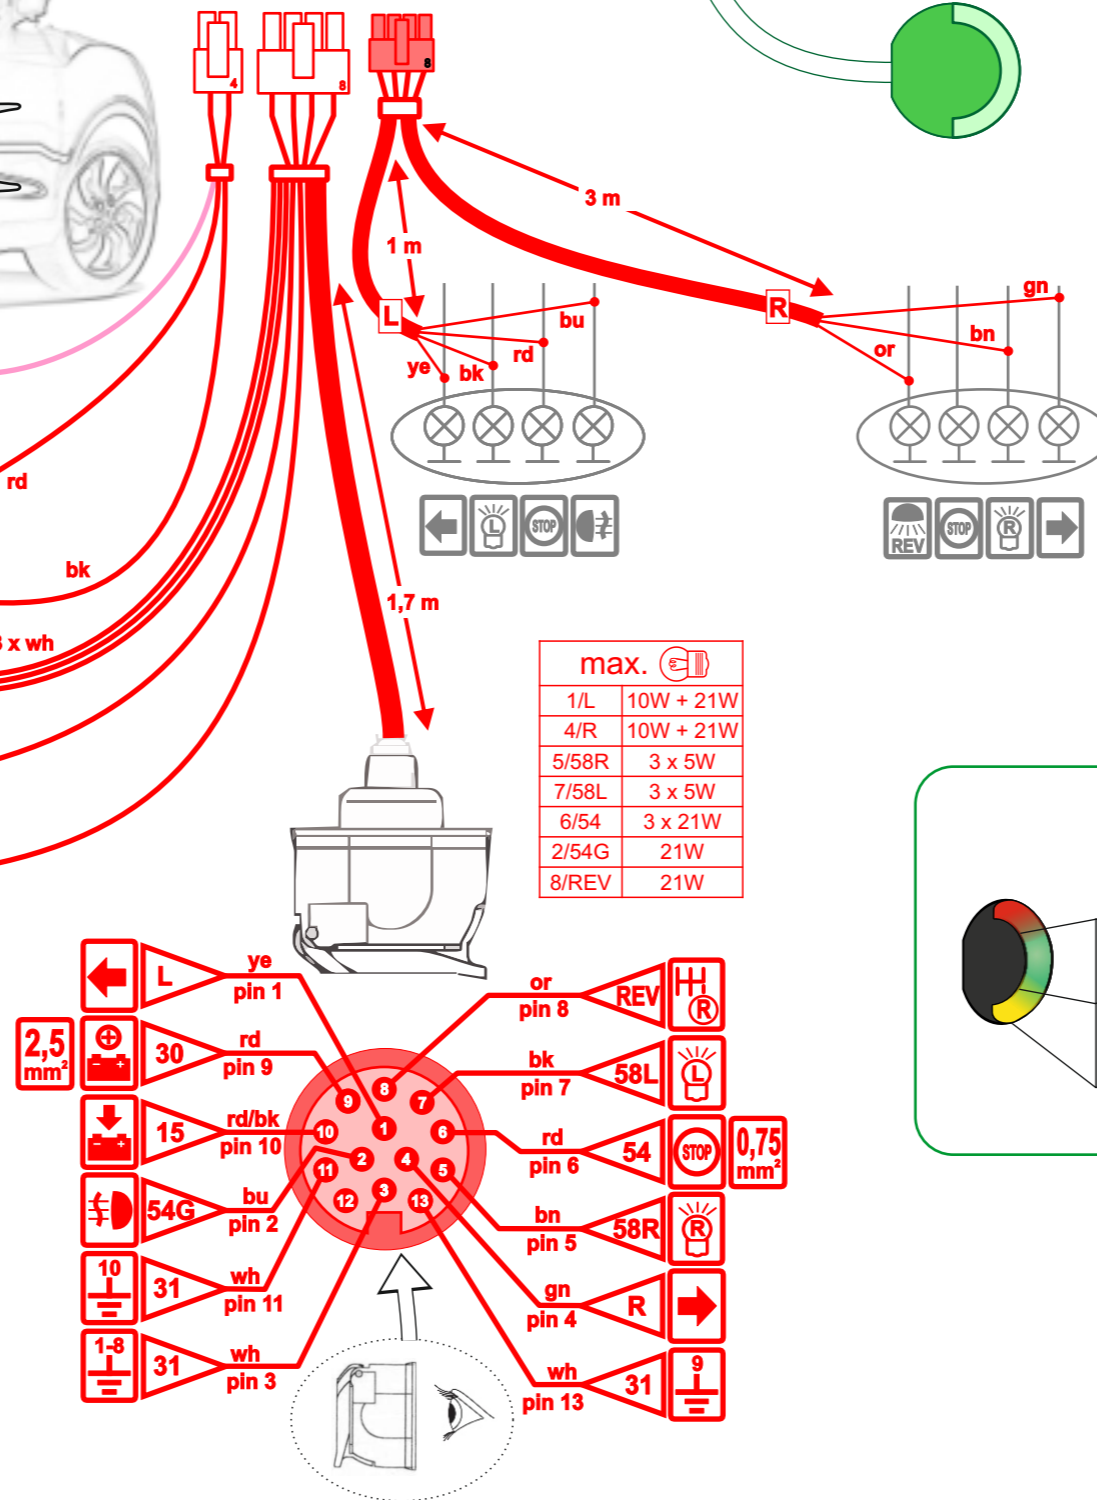

WH3Q-S-G13 [WH3Q-S + G13]

E20 10R-04 4019

+ RJ11-LED-5

	bk	wh	bn	gn	rd	ye	bu	pk	or
DE	schwarz	weiß	braun	grün	rot	gelb	blau	rosa	orange
CZ	černo	bílá	hnědá	zelená	červená	žlutá	modrý	růžový	oranžový
SK	čierny	biely	hnedý	zelený	červený	žltý	modrý	ružový	oranžový
ES	negro	blanco	marrón	verde	rojo	amarillo	azul	rosa	anaranjado
FR	noir	blanc	marron	vert	rouge	jaune	bleu	rose	orange
GB	black	white	brown	green	red	yellow	blue	pink	orange
GR	μαύρο	λευκό	καφέ	πράσινο	κόκκινο	κίτρινο	μπλε	ροζ	πορτοκαλί
IT	nero	bianco	marrone	verde	rosso	giallo	blu	rosa	arancione
NO	svart	hvit	brun	grønn	rød	gul	blå	rosa	oransje
PL	czarny	biały	brązowy	zielony	czerwony	żółty	niebieski	różowy	pomarańczowy
RU	черный	белый	коричневый	зеленый	красный	желтый	голубой	розовый	оранжевый

WH3Q-S-G13 [WH3Q-S + G13]

+ ICM

E20 10R-04 4019

	max. (€)
1/L	10W + 21W
4/R	10W + 21W
5/58R	3 x 5W
7/58L	3 x 5W
6/54	3 x 21W
2/54G	21W
8/REV	21W

	bk	wh	bn	gn	rd	ye	bu	pk	or
DE	schwarz	weiß	braun	grün	rot	gelb	blau	rosa	orange
CZ	černo	bílá	hnědá	zelená	červená	žlutá	modrý	růžový	oranžový
SK	čierny	biely	hnedý	zelený	červený	žltý	modrý	ružový	oranžový
ES	negro	blanco	marrón	verde	rojo	amarillo	azul	rosa	anaranjado
FR	noir	blanc	marron	vert	rouge	jaune	bleu	rose	orange
GB	black	white	brown	green	red	yellow	blue	pink	orange
GR	μαύρο	λευκό	καφέ	πράσινο	κόκκινο	κίτρινο	μπλε	ροζ	πορτοκαλί
IT	nero	bianco	marrone	verde	rosso	giallo	blu	rosa	arancione
NO	svart	hvit	brun	grønn	rød	gul	blå	rosa	oransje
PL	czarny	biały	brązowy	zielony	czerwony	żółty	niebieski	różowy	pomarańczowy
RU	черный	белый	коричневый	зеленый	красный	желтый	голубой	розовый	оранжевый

WH3Q-S-G13 [WH3Q-S + G13]

E20 10R-04 4019

+ ICM
+ RJ11-LED-5

WH3Q-S

bk

G13

rd

ICM