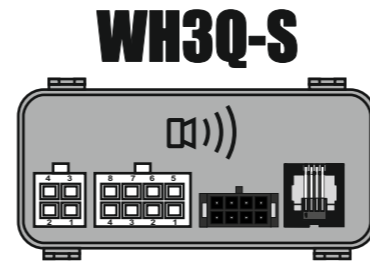

WH3Q-S-G13 [WH3Q-S + G13]

E20 10R-04 4019

WH3Q-S

bk

G13

rd

	max. (€)
1/L	10W + 21W
4/R	10W + 21W
5/58R	3 x 5W
7/58L	3 x 5W
6/54	3 x 21W
2/54G	21W
8/REV	21W

	bk	wh	bn	gn	rd	ye	bu	pk	or
DE	schwarz	weiß	braun	grün	rot	gelb	blau	rosa	orange
CZ	černo	bílá	hnědá	zelená	červená	žlutá	modrý	růžový	oranžový
SK	čierny	biely	hnedý	zelený	červený	žltý	modrý	ružový	oranžový
ES	negro	blanco	marrón	verde	rojo	amarillo	azul	rosa	anaranjado
FR	noir	blanc	marron	vert	rouge	jaune	bleu	rose	orange
GB	black	white	brown	green	red	yellow	blue	pink	orange
GR	μαύρο	λευκό	καφέ	πράσινο	κόκκινο	κίτρινο	μπλε	ροζ	πορτοκαλί
IT	nero	bianco	marrone	verde	rosso	giallo	blu	rosa	arancione
NO	svart	hvit	brun	grønn	rød	gul	blå	rosa	oransje
PL	czarny	biały	brązowy	zielony	czerwony	żółty	niebieski	różowy	pomarańczowy
RU	черный	белый	коричневый	зеленый	красный	желтый	голубой	розовый	оранжевый

WH3Q-S-G13 [WH3Q-S + G13]

E20 10R-04 4019

+ RJ11-LED-5

	bk	wh	bn	gn	rd	ye	bu	pk	or
DE	schwarz	weiß	braun	grün	rot	gelb	blau	rosa	orange
CZ	černo	bílá	hnědá	zelená	červená	žlutá	modrý	růžový	oranžový
SK	čierny	biely	hnedý	zelený	červený	žltý	modrý	ružový	oranžový
ES	negro	blanco	marrón	verde	rojo	amarillo	azul	rosa	anaranjado
FR	noir	blanc	marron	vert	rouge	jaune	bleu	rose	orange
GB	black	white	brown	green	red	yellow	blue	pink	orange
GR	μαύρο	λευκό	καφέ	πράσινο	κόκκινο	κίτρινο	μπλε	ροζ	πορτοκαλί
IT	nero	bianco	marrone	verde	rosso	giallo	blu	rosa	arancione
NO	svart	hvit	brun	grønn	rød	gul	blå	rosa	oransje
PL	czarny	biały	brązowy	zielony	czerwony	żółty	niebieski	różowy	pomarańczowy
RU	черный	белый	коричневый	зеленый	красный	желтый	голубой	розовый	оранжевый