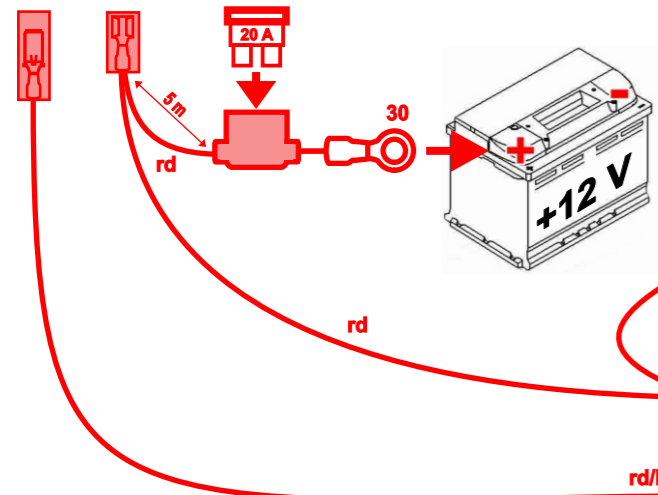

WH3Q-S-G13 [WH3Q-S + G13]

E20 10R-04 4019

WH3Q-S

bk

G13

rd

	max. (€)
1/L	10W + 21W
4/R	10W + 21W
5/58R	3 x 5W
7/58L	3 x 5W
6/54	3 x 21W
2/54G	21W
8/REV	21W

	bk	wh	bn	gn	rd	ye	bu	pk	or
DE	schwarz	weiß	braun	grün	rot	gelb	blau	rosa	orange
CZ	černo	bílá	hnědá	zelená	červená	žlutá	modrý	růžový	oranžový
SK	čierny	biely	hnedý	zelený	červený	žltý	modrý	ružový	oranžový
ES	negro	blanco	marrón	verde	rojo	amarillo	azul	rosa	anaranjado
FR	noir	blanc	marron	vert	rouge	jaune	bleu	rose	orange
GB	black	white	brown	green	red	yellow	blue	pink	orange
GR	μαύρο	λευκό	καφέ	πράσινο	κόκκινο	κίτρινο	μπλε	ροζ	πορτοκαλί
IT	nero	bianco	marrone	verde	rosso	giallo	blu	rosa	arancione
NO	svart	hvit	brun	grønn	rød	gul	blå	rosa	oransje
PL	czarny	biały	brązowy	zielony	czerwony	żółty	niebieski	różowy	pomarańczowy
RU	черный	белый	коричневый	зеленый	красный	желтый	голубой	розовый	оранжевый

WH3Q-S-G13 [WH3Q-S + G13]

E20 10R-04 4019

+ RJ11-LED-5

	bk	wh	bn	gn	rd	ye	bu	pk	or
DE	schwarz	weiß	braun	grün	rot	gelb	blau	rosa	orange
CZ	černo	bílá	hnědá	zelená	červená	žlutá	modrý	růžový	oranžový
SK	čierny	biely	hnedý	zelený	červený	žltý	modrý	ružový	oranžový
ES	negro	blanco	marrón	verde	rojo	amarillo	azul	rosa	anaranjado
FR	noir	blanc	marron	vert	rouge	jaune	bleu	rose	orange
GB	black	white	brown	green	red	yellow	blue	pink	orange
GR	μαύρο	λευκό	καφέ	πράσινο	κόκκινο	κίτρινο	μπλε	ροζ	πορτοκαλί
IT	nero	bianco	marrone	verde	rosso	giallo	blu	rosa	arancione
NO	svart	hvit	brun	grønn	rød	gul	blå	rosa	oransje
PL	czarny	biały	brązowy	zielony	czerwony	żółty	niebieski	różowy	pomarańczowy
RU	черный	белый	коричневый	зеленый	красный	желтый	голубой	розовый	оранжевый