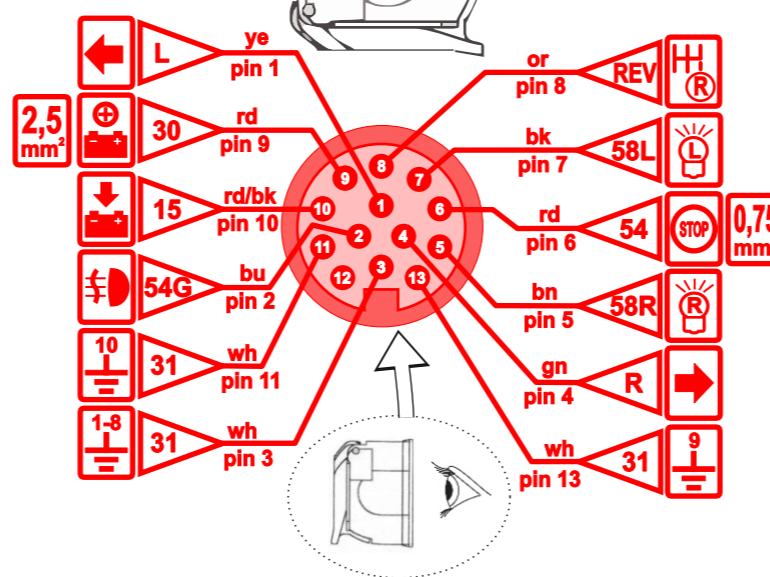

WH3Q-S-G13 [WH3Q-S + G13]

+ ICM

E20 10R-04 4019

	max. (€)
1/L	10W + 21W
4/R	10W + 21W
5/58R	3 x 5W
7/58L	3 x 5W
6/54	3 x 21W
2/54G	21W
8/REV	21W

	bk	wh	bn	gn	rd	ye	bu	pk	or
DE	schwarz	weiß	braun	grün	rot	gelb	blau	rosa	orange
CZ	černo	bílá	hnědá	zelená	červená	žlutá	modrý	růžový	oranžový
SK	čierny	biely	hnedý	zelený	červený	žltý	modrý	ružový	oranžový
ES	negro	blanco	marrón	verde	rojo	amarillo	azul	rosa	anaranjado
FR	noir	blanc	marron	vert	rouge	jaune	bleu	rose	orange
GB	black	white	brown	green	red	yellow	blue	pink	orange
GR	μαύρο	λευκό	καφέ	πράσινο	κόκκινο	κίτρινο	μπλε	ροζ	πορτοκαλί
IT	nero	bianco	marrone	verde	rosso	giallo	blu	rosa	arancione
NO	svart	hvit	brun	grønn	rød	gul	blå	rosa	oransje
PL	czarny	biały	brązowy	zielony	czerwony	żółty	niebieski	różowy	pomarańczowy
RU	черный	белый	коричневый	зеленый	красный	желтый	голубой	розовый	оранжевый

WH3Q-S-G13 [WH3Q-S + G13]

E20 10R-04 4019

+ ICM
+ RJ11-LED-5

WH3Q-S

bk

G13

rd

ICM

bu

	max. (W)
1/L	10W + 21W
4/R	10W + 21W
5/58R	3 x 5W
7/58L	3 x 5W
6/54	3 x 21W
2/54G	21W
8/REV	21W

	bk	wh	bn	gn	rd	ye	bu	pk	or
DE	schwarz	weiß	braun	grün	rot	gelb	blau	rosa	orange
CZ	černo	bílá	hnědá	zelená	červená	žlutá	modrý	růžový	oranžový
SK	čierny	biely	hnedý	zelený	červený	žltý	modrý	ružový	oranžový
ES	negro	blanco	marrón	verde	rojo	amarillo	azul	rosa	anaranjado
FR	noir	blanc	marron	vert	rouge	jaune	bleu	rose	orange
GB	black	white	brown	green	red	yellow	blue	pink	orange
GR	μαύρο	λευκό	καφέ	πράσινο	κόκκινο	κίτρινο	μπλε	ροζ	πορτοκαλί
IT	nero	bianco	marrone	verde	rosso	giallo	blu	rosa	arancione
NO	svart	hvit	brun	grønn	rød	gul	blå	rosa	oransje
PL	czarny	biały	brązowy	zielony	czerwony	żółty	niebieski	różowy	pomarańczowy
RU	черный	белый	коричневый	зеленый	красный	желтый	голубой	розовый	оранжевый