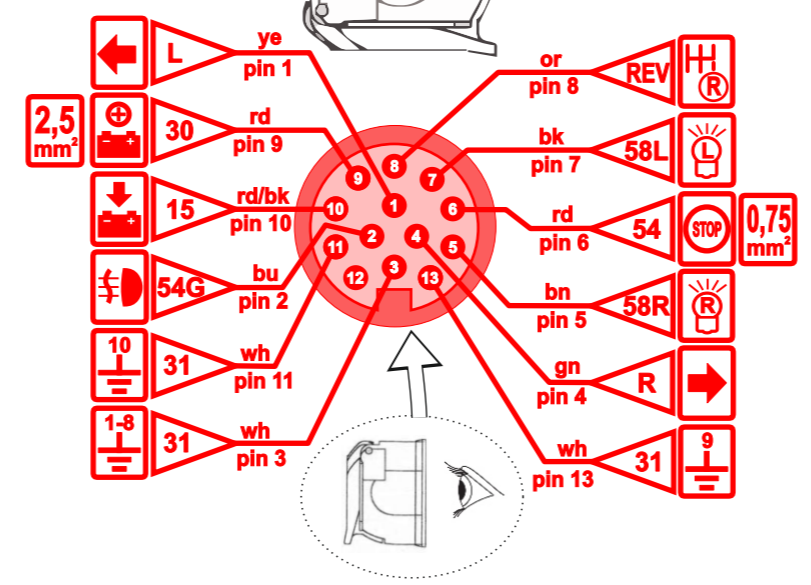

WH3Q-S-G13 [WH3Q-S + G13]

E20 10R-04 4019

+ RJ11-LED-5

	bk	wh	bn	gn	rd	ye	bu	pk	or
DE	schwarz	weiß	braun	grün	rot	gelb	blau	rosa	orange
CZ	černo	bílá	hnědá	zelená	červená	žlutá	modrý	růžový	oranžový
SK	čierny	biely	hnedý	zelený	červený	žltý	modrý	ružový	oranžový
ES	negro	blanco	marrón	verde	rojo	amarillo	azul	rosa	anaranjado
FR	noir	blanc	marron	vert	rouge	jaune	bleu	rose	orange
GB	black	white	brown	green	red	yellow	blue	pink	orange
GR	μαύρο	λευκό	καφέ	πράσινο	κόκκινο	κίτρινο	μπλε	ροζ	πορτοκαλί
IT	nero	bianco	marrone	verde	rosso	giallo	blu	rosa	arancione
NO	svart	hvit	brun	grønn	rød	gul	blå	rosa	oransje
PL	czarny	biały	brązowy	zielony	czerwony	żółty	niebieski	różowy	pomarańczowy
RU	черный	белый	коричневый	зеленый	красный	желтый	голубой	розовый	оранжевый

WH3Q-S-G13 [WH3Q-S + G13]

+ ICM

E20 10R-04 4019

	max. (€)
1/L	10W + 21W
4/R	10W + 21W
5/58R	3 x 5W
7/58L	3 x 5W
6/54	3 x 21W
2/54G	21W
8/REV	21W

	bk	wh	bn	gn	rd	ye	bu	pk	or
DE	schwarz	weiß	braun	grün	rot	gelb	blau	rosa	orange
CZ	černo	bílá	hnědá	zelená	červená	žlutá	modrý	růžový	oranžový
SK	čierny	biely	hnedý	zelený	červený	žltý	modrý	ružový	oranžový
ES	negro	blanco	marrón	verde	rojo	amarillo	azul	rosa	anaranjado
FR	noir	blanc	marron	vert	rouge	jaune	bleu	rose	orange
GB	black	white	brown	green	red	yellow	blue	pink	orange
GR	μαύρο	λευκό	καφέ	πράσινο	κόκκινο	κίτρινο	μπλε	ροζ	πορτοκαλί
IT	nero	bianco	marrone	verde	rosso	giallo	blu	rosa	arancione
NO	svart	hvit	brun	grønn	rød	gul	blå	rosa	oransje
PL	czarny	biały	brązowy	zielony	czerwony	żółty	niebieski	różowy	pomarańczowy
RU	черный	белый	коричневый	зеленый	красный	желтый	голубой	розовый	оранжевый

WH3Q-S-G13 [WH3Q-S + G13]

E20 10R-04 4019

+ ICM
+ RJ11-LED-5

WH3Q-S

bk

G13

rd

ICM