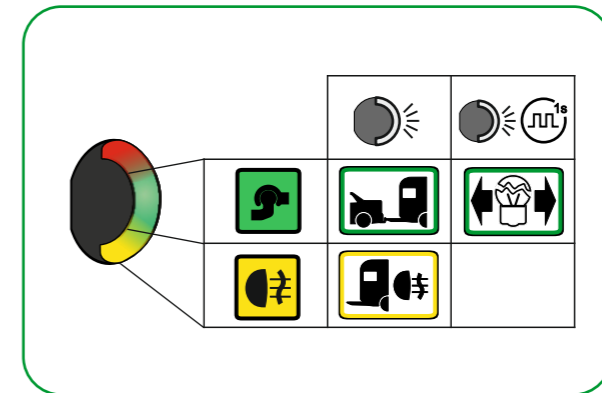

WH3Q-S-G13 [WH3Q-S + G13]

E20 10R-04 4019

+ RJ11-LED-5

	bk	wh	bn	gn	rd	ye	bu	pk	or
DE	schwarz	weiß	braun	grün	rot	gelb	blau	rosa	orange
CZ	černo	bílá	hnědá	zelená	červená	žlutá	modrý	růžový	oranžový
SK	čierny	biely	hnedý	zelený	červený	žltý	modrý	ružový	oranžový
ES	negro	blanco	marrón	verde	rojo	amarillo	azul	rosa	anaranjado
FR	noir	blanc	marron	vert	rouge	jaune	bleu	rose	orange
GB	black	white	brown	green	red	yellow	blue	pink	orange
GR	μαύρο	λευκό	καφέ	πράσινο	κόκκινο	κίτρινο	μπλε	ροζ	πορτοκαλί
IT	nero	bianco	marrone	verde	rosso	giallo	blu	rosa	arancione
NO	svart	hvit	brun	grønn	rød	gul	blå	rosa	oransje
PL	czarny	biały	brązowy	zielony	czerwony	żółty	niebieski	różowy	pomarańczowy
RU	черный	белый	коричневый	зеленый	красный	желтый	голубой	розовый	оранжевый

WH3Q-S-G13 [WH3Q-S + G13]

+ ICM

E20 10R-04 4019

	max. (€)
1/L	10W + 21W
4/R	10W + 21W
5/58R	3 x 5W
7/58L	3 x 5W
6/54	3 x 21W
2/54G	21W
8/REV	21W

	bk	wh	bn	gn	rd	ye	bu	pk	or
DE	schwarz	weiß	braun	grün	rot	gelb	blau	rosa	orange
CZ	černo	bílá	hnědá	zelená	červená	žlutá	modrý	růžový	oranžový
SK	čierny	biely	hnedý	zelený	červený	žltý	modrý	ružový	oranžový
ES	negro	blanco	marrón	verde	rojo	amarillo	azul	rosa	anaranjado
FR	noir	blanc	marron	vert	rouge	jaune	bleu	rose	orange
GB	black	white	brown	green	red	yellow	blue	pink	orange
GR	μαύρο	λευκό	καφέ	πράσινο	κόκκινο	κίτρινο	μπλε	ροζ	πορτοκαλί
IT	nero	bianco	marrone	verde	rosso	giallo	blu	rosa	arancione
NO	svart	hvit	brun	grønn	rød	gul	blå	rosa	oransje
PL	czarny	biały	brązowy	zielony	czerwony	żółty	niebieski	różowy	pomarańczowy
RU	черный	белый	коричневый	зеленый	красный	желтый	голубой	розовый	оранжевый