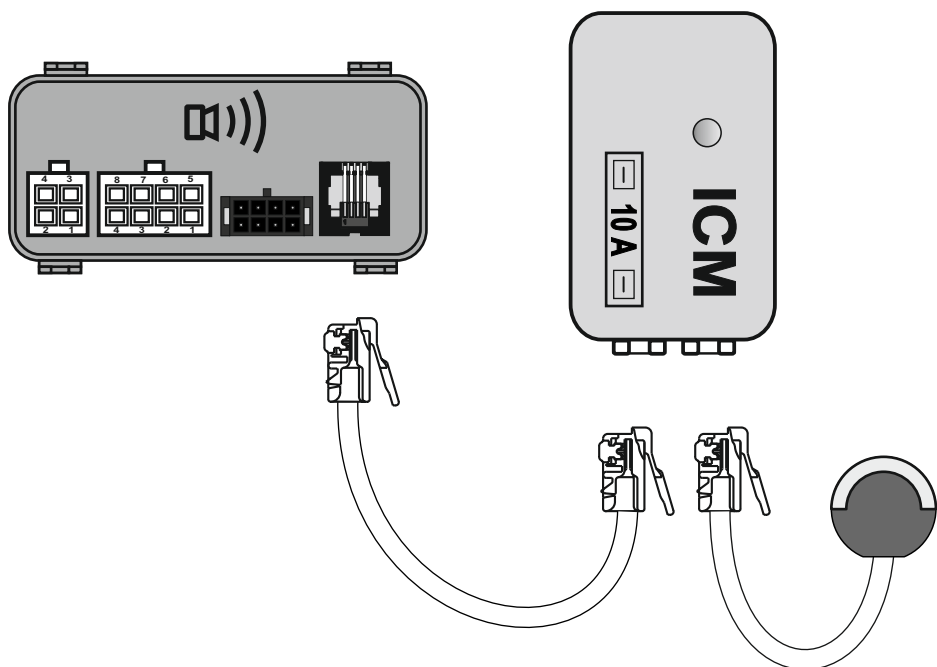

max.	
1/L	10W + 21W
4/R	10W + 21W
5/58R	3 x 5W
7/58L	3 x 5W
6/54	3 x 21W
2/54G	21W
8/REV	21W

WH3Q-S-G13 ICM RJ11-LED5

	bk	wh	bn	gn	rd	ye	bu	or	pk
DE	schwarz	weiß	braun	grün	rot	gelb	blau	orange	rosa
CZ	černo	bílá	hnědá	zelená	červená	žlutá	modrý	oranžový	růžový
SK	čierny	biely	hnedý	zelený	červený	žltý	modrý	oranžový	ružový
RO	negru	alb	maro	verde	roșu	galben	albastru	portocaliu	roz
GB	black	white	brown	green	red	yellow	blue	orange	pink
PL	czarny	biały	brązowy	zielony	czerwony	żółty	niebieski	pomarańczowy	różowy
UA	чорний	білий	коричневий	зелений	червоний	жовтий	синій	помаранчевий	рожевий

WH3Q-S-G13 + ICM + RJ11-LED5

INFO ☞☞☞			
 1 kHz			
 2 kHz	—		

INFO LED			
			—
		—	
			—