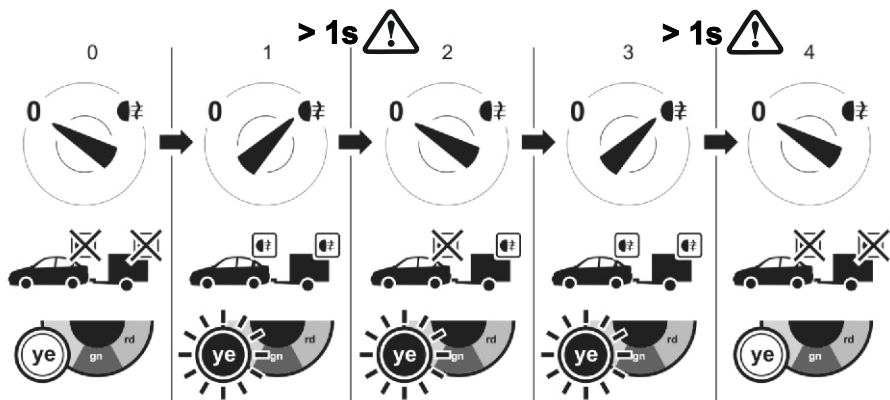

max.	
1/L	10W + 21W
4/R	10W + 21W
5/58R	3 x 5W
7/58L	3 x 5W
6/54	3 x 21W
2/54G	21W
8/REV	21W

WH3Q-S-G13 ICM RJ11-LED5

	bk	wh	bn	gn	rd	ye	bu	or	pk
DE	schwarz	weiß	braun	grün	rot	gelb	blau	orange	rosa
CZ	černo	bílá	hnědá	zelená	červená	žlutá	modrý	oranžový	růžový
SK	čierny	biely	hnedý	zelený	červený	žltý	modrý	oranžový	ružový
RO	negru	alb	maro	verde	roșu	galben	albastru	portocaliu	roz
GB	black	white	brown	green	red	yellow	blue	orange	pink
PL	czarny	biały	brązowy	zielony	czerwony	żółty	niebieski	pomarańczowy	różowy
UA	чорний	білий	коричневий	зелений	червоний	жовтий	синій	помаранчевий	рожевий

WH3Q-S-G13 + ICM + RJ11-LED5

INFO ☞☞☞			
 1 kHz			
 2 kHz	—		

INFO LED			
			—
		—	
			—