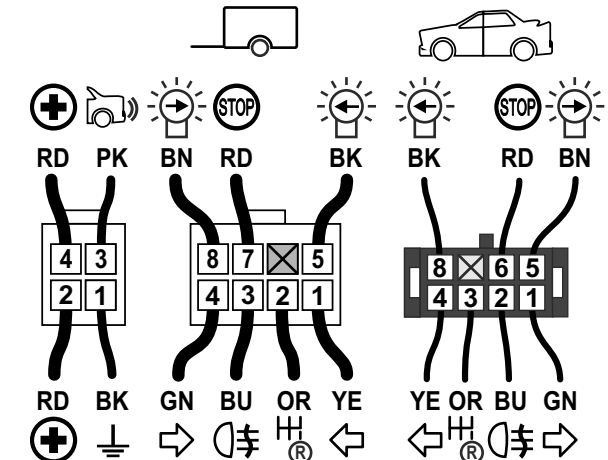

max.	
1/L	10W + 21W
4/R	10W + 21W
5/58R	3 x 5W
7/58L	3 x 5W
6/54	3 x 21W
2/54G	21W
8/REV	21W

WH3Q-S-G13 ICM RJ11-LED5

	bk	wh	bn	gn	rd	ye	bu	or	pk
DE	schwarz	weiß	braun	grün	rot	gelb	blau	orange	rosa
CZ	černo	bílá	hnědá	zelená	červená	žlutá	modrý	oranžový	růžový
SK	čierny	biely	hnedý	zelený	červený	žltý	modrý	oranžový	ružový
RO	negru	alb	maro	verde	roșu	galben	albastru	portocaliu	roz
GB	black	white	brown	green	red	yellow	blue	orange	pink
PL	czarny	biały	brązowy	zielony	czerwony	żółty	niebieski	pomarańczowy	różowy
UA	чорний	білий	коричневий	зелений	червоний	жовтий	синій	помаранчевий	рожевий

WH3Q-S-G13 + ICM + RJ11-LED5

INFO ☞☞☞			
 1 kHz			
 2 kHz	—		

INFO LED			
			—
		—	
			—