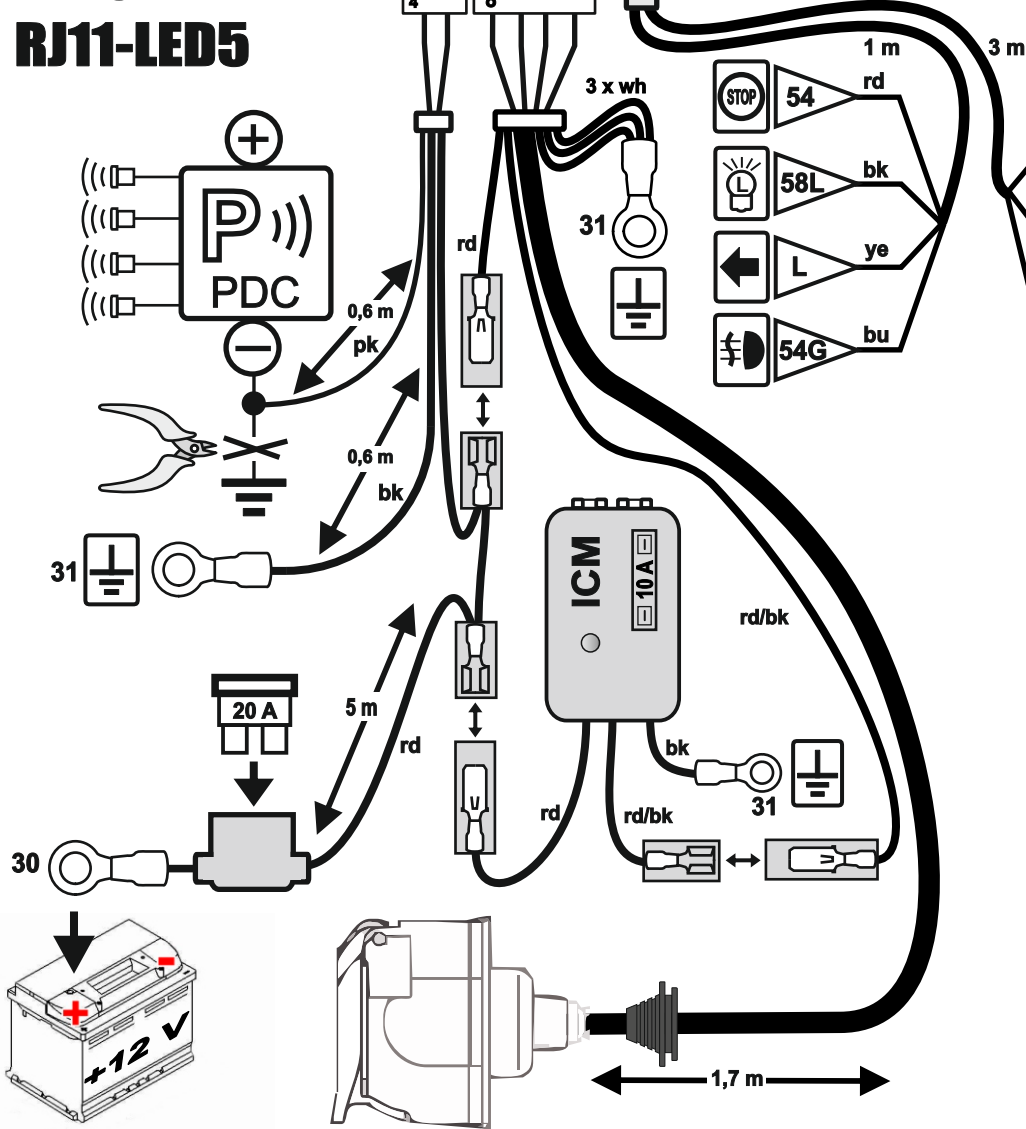

max.	
1/L	10W + 21W
4/R	10W + 21W
5/58R	3 x 5W
7/58L	3 x 5W
6/54	3 x 21W
2/54G	21W
8/REV	21W

WH3Q-S-G13 ICM RJ11-LED5

	bk	wh	bn	gn	rd	ye	bu	or	pk
DE	schwarz	weiß	braun	grün	rot	gelb	blau	orange	rosa
CZ	černo	bílá	hnědá	zelená	červená	žlutá	modrý	oranžový	růžový
SK	čierny	biely	hnedý	zelený	červený	žltý	modrý	oranžový	ružový
RO	negru	alb	maro	verde	roșu	galben	albastru	portocaliu	roz
GB	black	white	brown	green	red	yellow	blue	orange	pink
PL	czarny	biały	brązowy	zielony	czerwony	żółty	niebieski	pomarańczowy	różowy
UA	чорний	білий	коричневий	зелений	червоний	жовтий	синій	помаранчевий	рожевий

WH3Q-S-G13 + ICM + RJ11-LED5

INFO ☞☞☞			
 1 kHz			
 2 kHz	—		

INFO LED			
			—
		—	
			—