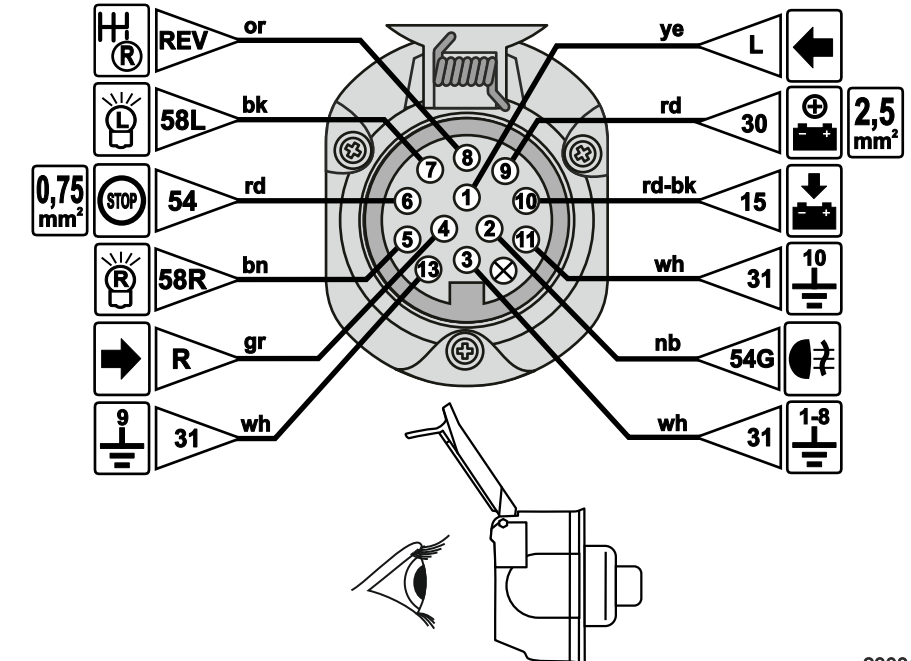

max.	
1/L	10W + 21W
4/R	10W + 21W
5/58R	3 x 5W
7/58L	3 x 5W
6/54	3 x 21W
2/54G	21W
8/REV	21W

WH3Q-S-G13 ICM RJ11-LED5

	bk	wh	bn	gn	rd	ye	bu	or	pk
DE	schwarz	weiß	braun	grün	rot	gelb	blau	orange	rosa
CZ	černo	bílá	hnědá	zelená	červená	žlutá	modrý	oranžový	růžový
SK	čierny	biely	hnedý	zelený	červený	žltý	modrý	oranžový	ružový
RO	negru	alb	maro	verde	roșu	galben	albastru	portocaliu	roz
GB	black	white	brown	green	red	yellow	blue	orange	pink
PL	czarny	biały	brązowy	zielony	czerwony	żółty	niebieski	pomarańczowy	różowy
UA	чорний	білий	коричневий	зелений	червоний	жовтий	синій	помаранчевий	рожевий

WH3Q-S-G13 + ICM + RJ11-LED5

INFO ☞☞☞			
 1 kHz			
 2 kHz	—		

INFO LED			
			—
		—	
			—