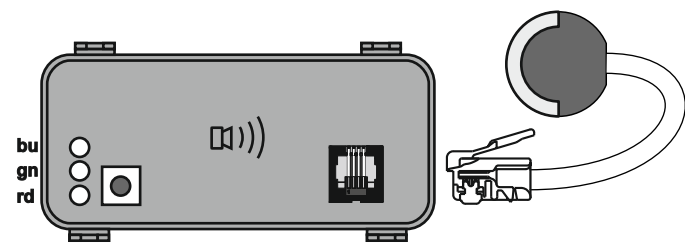

INFO			
INFO LED			
INFO			
INFO			
INFO			
INFO			
INFO