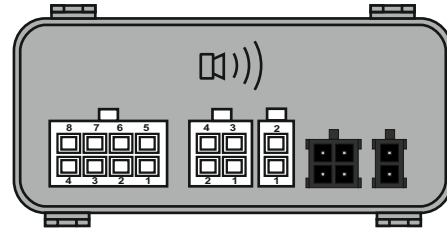

MP2S-CAN-G13_v3

E₂₀ 10R-04 4053