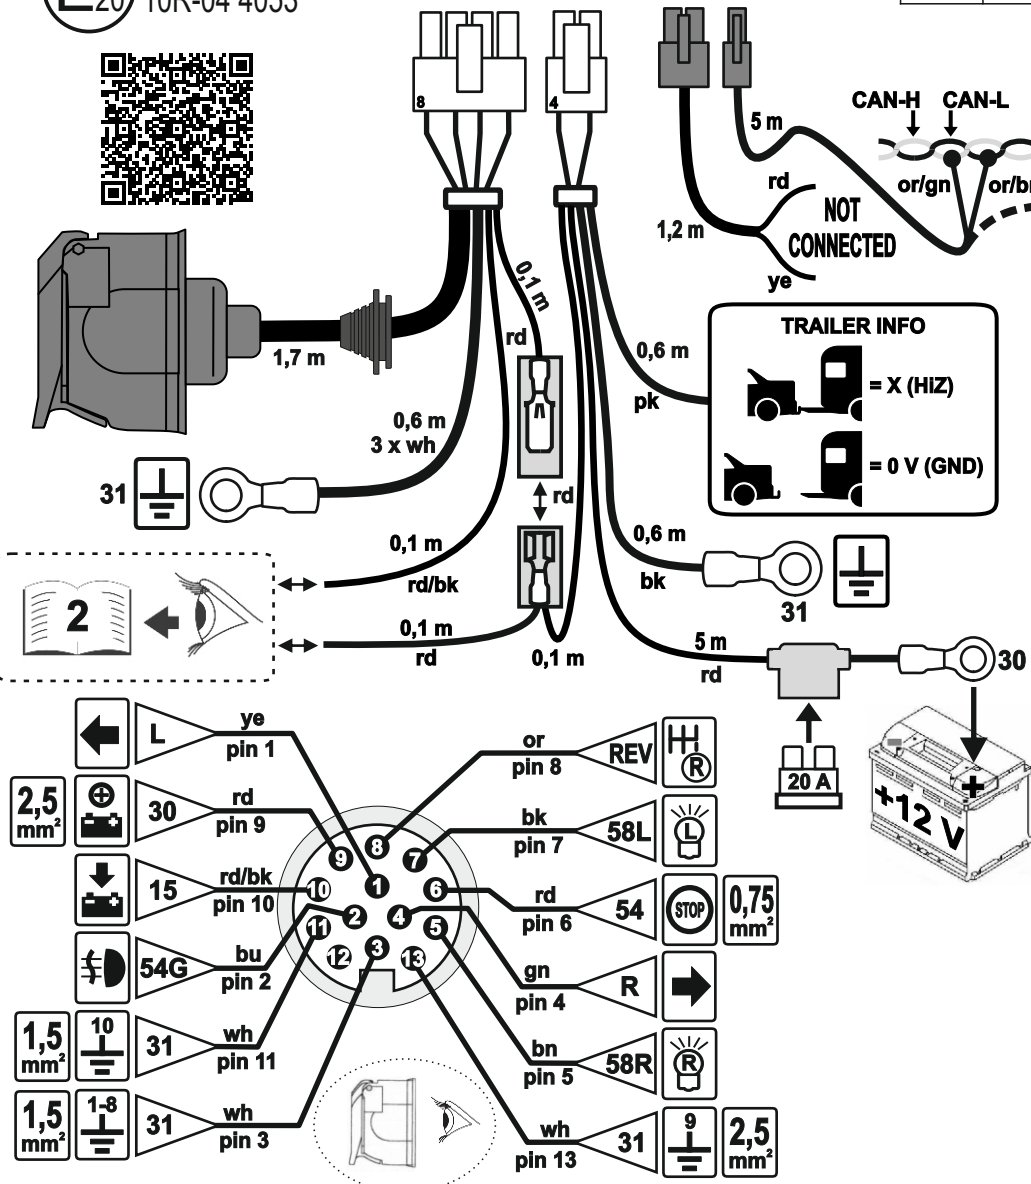

E20 10R-04 4053

max.	
1/L	10W + 21W
4/R	10W + 21W
5/58R	3 x 5W
7/58L	3 x 5W
6/54	3 x 21W
2/54G	21W
8/REV	21W

	bk	wh	bn	gn	rd	ye	bu	or	pk
<b>DE</b>	schwarz	weiß	braun	grün	rot	gelb	blau	orange	rosa
<b>CZ</b>	černo	bílá	hnědá	zelená	červená	žlutá	modrý	oranžový	růžový
<b>SK</b>	čierny	biely	hnedý	zelený	červený	žltý	modrý	oranžový	ružový
<b>RO</b>	negru	alb	maro	verde	roșu	galben	albastru	portocaliu	roz
<b>GB</b>	black	white	brown	green	red	yellow	blue	orange	pink
<b>PL</b>	czarny	biały	brązowy	zielony	czerwony	żółty	niebieski	pomarańczowy	różowy
<b>UA</b>	чорний	білий	коричневий	зелений	червоний	жовтий	синій	помаранчевий	рожевий

INFO			
<b>INFO LED</b>			
<b>INFO</b>			
<b>INFO</b>			
<b>INFO</b>			
<b>INFO</b>			
<b>INFO</b>			

# MP2S-CAN-G13\_v3

E<sub>20</sub> 10R-04 4053

ISO RELAY  
12V/30A