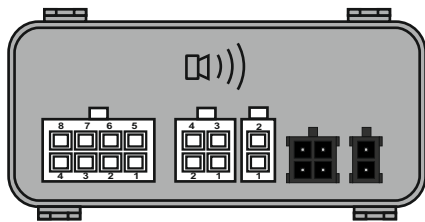

E20 10R-04 4053

max.	
1/L	10W + 21W
4/R	10W + 21W
5/58R	3 x 5W
7/58L	3 x 5W
6/54	3 x 21W
2/54G	21W
8/REV	21W

	bk	wh	bn	gn	rd	ye	bu	or	pk
<b>DE</b>	schwarz	weiß	braun	grün	rot	gelb	blau	orange	rosa
<b>CZ</b>	černo	bílá	hnědá	zelená	červená	žlutá	modrý	oranžový	růžový
<b>SK</b>	čierny	biely	hnedý	zelený	červený	žltý	modrý	oranžový	ružový
<b>RO</b>	negru	alb	maro	verde	roșu	galben	albastru	portocaliu	roz
<b>GB</b>	black	white	brown	green	red	yellow	blue	orange	pink
<b>PL</b>	czarny	biały	brązowy	zielony	czerwony	żółty	niebieski	pomarańczowy	różowy
<b>UA</b>	чорний	білий	коричневий	зелений	червоний	жовтий	синій	помаранчевий	рожевий