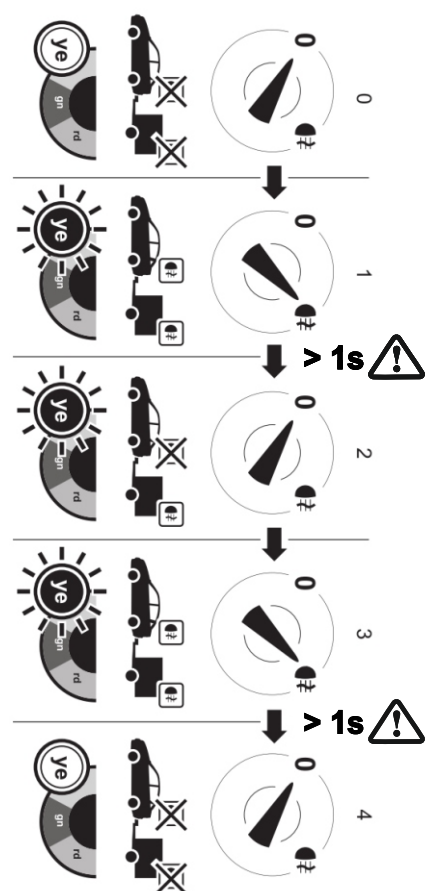

E20 10R-04 4053

max.	
1/L	10W + 21W
4/R	10W + 21W
5/58R	3 x 5W
7/58L	3 x 5W
6/54	3 x 21W
2/54G	21W
8/REV	21W

	bk	wh	bn	gn	rd	ye	bu	or	pk
<b>DE</b>	schwarz	weiß	braun	grün	rot	gelb	blau	orange	rosa
<b>CZ</b>	černo	bílá	hnědá	zelená	červená	žlutá	modrý	oranžový	růžový
<b>SK</b>	čierny	biely	hnedý	zelený	červený	žltý	modrý	oranžový	ružový
<b>RO</b>	negru	alb	maro	verde	roșu	galben	albastru	portocaliu	roz
<b>GB</b>	black	white	brown	green	red	yellow	blue	orange	pink
<b>PL</b>	czarny	biały	brązowy	zielony	czerwony	żółty	niebieski	pomarańczowy	różowy
<b>UA</b>	чорний	білий	коричневий	зелений	червоний	жовтий	синій	помаранчевий	рожевий

INFO			
<b>INFO LED</b>			
<b>INFO</b>			
<b>INFO</b>			
<b>INFO</b>			
<b>INFO</b>			
<b>INFO</b>			

# MP2S-CAN-G13\_v3

E<sub>20</sub> 10R-04 4053

ISO RELAY  
12V/30A