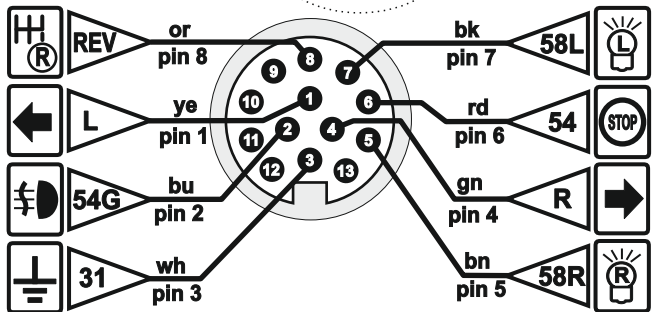

	bk	wh	bn	gn	rd	ye	bu	or	pk
DE	schwarz	weiß	braun	grün	rot	gelb	blau	orange	rosa
CZ	černo	bilá	hnědá	zelená	červená	žlutá	modrý	oranžový	růžový
SK	čierny	biely	hnedý	zelený	červený	žltý	modrý	oranžový	ružový
RO	negru	alb	maro	verde	roșu	galben	albastru	portocaliu	roz
GB	black	white	brown	green	red	yellow	blue	orange	pink
PL	czarny	biały	brązowy	zielony	czerwony	żółty	niebieski	pomarańczowy	różowy
UA	чорний	білий	коричневий	зелений	червоний	жовтий	синій	помаранчевий	рожевий

max.	
1/L	10W + 21W
4/R	10W + 21W
5/58R	3 x 5W
7/58L	3 x 5W
6/54	3 x 21W
2/54G	21W
8/REV	21W

INFO