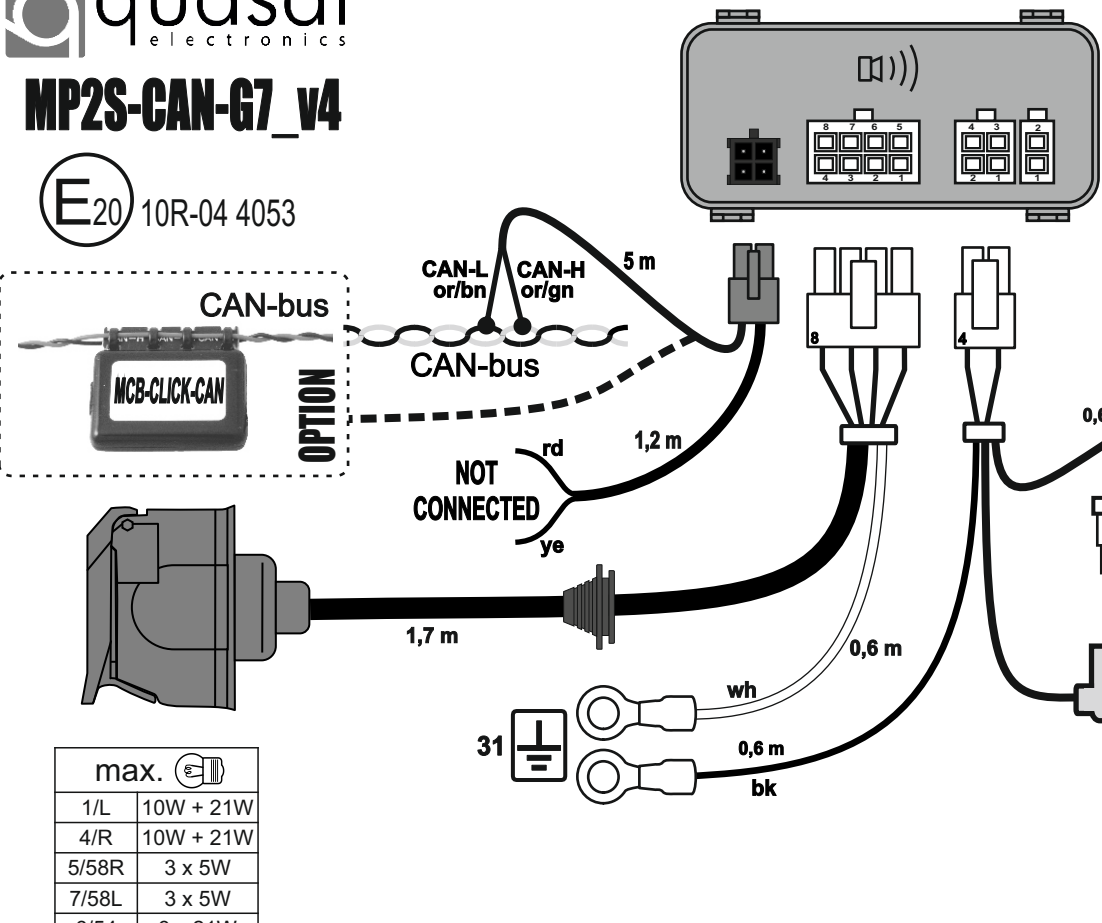

# MP2S-CAN-G7\_v4

**E20** 10R-04 4053

max.	
1/L	10W + 21W
4/R	10W + 21W
5/58R	3 x 5W
7/58L	3 x 5W
6/54	3 x 21W
2/54G	21W

	bk	wh	bn	gn	rd	ye	bu	or	pk
<b>DE</b>	schwarz	weiß	braun	grün	rot	gelb	blau	orange	rosa
<b>CZ</b>	černo	bilá	hnědá	zelená	červená	žlutá	modrý	oranžový	růžový
<b>SK</b>	čierny	biely	hnedý	zelený	červený	žltý	modrý	oranžový	ružový
<b>RO</b>	negru	alb	maro	verde	roșu	galben	albastru	portocaliu	roz
<b>GB</b>	black	white	brown	green	red	yellow	blue	orange	pink
<b>PL</b>	czarny	biały	brązowy	zielony	czerwony	żółty	niebieski	pomarańczowy	różowy
<b>UA</b>	чорний	білий	коричневий	зелений	червоний	жовтий	синій	помаранчевий	рожевий

**TRAILER INFO**

= X (HIZ)

= 0 V (GND)

**INFO**

**INFO LED**

**INFO**