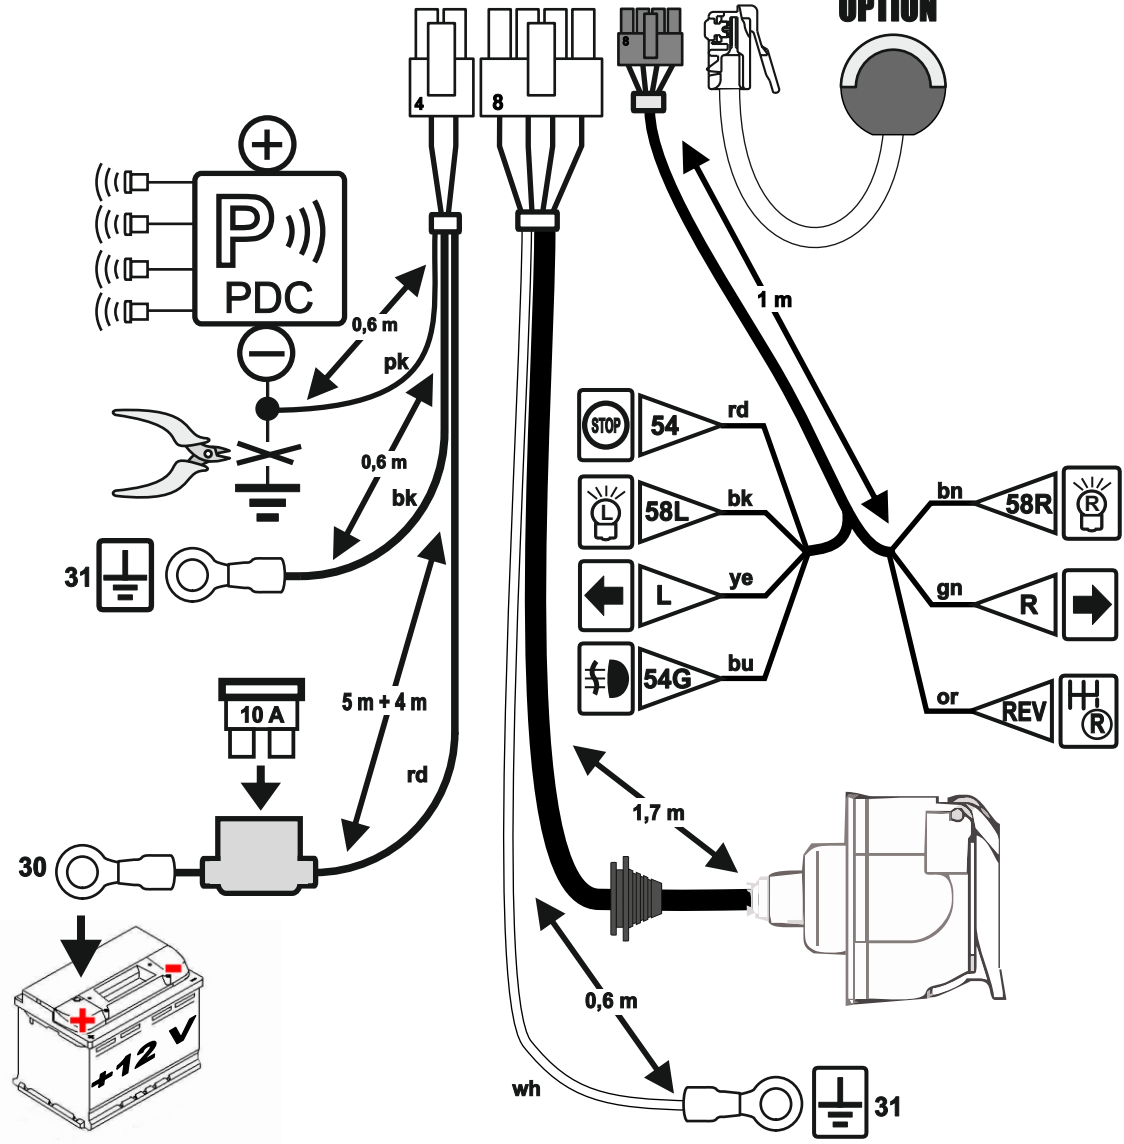

WH3Q-S-G8 LONG-PWR

max.	
1/L	10W + 21W
4/R	10W + 21W
5/58R	3 x 5W
7/58L	3 x 5W
6/54	3 x 21W
2/54G	21W
8/REV	21W

OPTION

	bk	wh	bn	gn	rd	ye	bu	or	pk
DE	schwarz	weiß	braun	grün	rot	gelb	blau	orange	rosa
CZ	černo	bílá	hnědá	zelená	červená	žlutá	modrý	oranžový	růžový
SK	čierny	biely	hnedý	zelený	červený	žltý	modrý	oranžový	ružový
RO	negru	alb	maro	verde	roșu	galben	albastru	portocaliu	roz
GB	black	white	brown	green	red	yellow	blue	orange	pink
PL	czarny	biały	brązowy	zielony	czerwony	żółty	niebieski	pomarańczowy	różowy
UA	чорний	білий	коричневий	зелений	червоний	жовтий	синій	помаранчевий	рожевий

WH3Q-S-G8

INFO)))			
 1 kHz			
 2 kHz	—		

option:

INFO LED			
			—
		—	