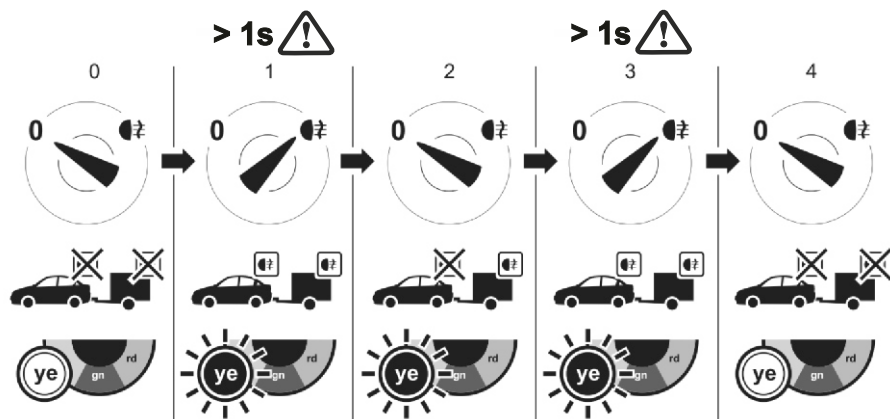

WH3Q-S-G8 LONG-PWR

max.	
1/L	10W + 21W
4/R	10W + 21W
5/58R	3 x 5W
7/58L	3 x 5W
6/54	3 x 21W
2/54G	21W
8/REV	21W

OPTION

	bk	wh	bn	gn	rd	ye	bu	or	pk
DE	schwarz	weiß	braun	grün	rot	gelb	blau	orange	rosa
CZ	černo	bílá	hnědá	zelená	červená	žlutá	modrý	oranžový	růžový
SK	čierny	biely	hnedý	zelený	červený	žltý	modrý	oranžový	ružový
RO	negru	alb	maro	verde	roșu	galben	albastru	portocaliu	roz
GB	black	white	brown	green	red	yellow	blue	orange	pink
PL	czarny	biały	brązowy	zielony	czerwony	żółty	niebieski	pomarańczowy	różowy
UA	чорний	білий	коричневий	зелений	червоний	жовтий	синій	помаранчевий	рожевий

WH3Q-S-G8

INFO)))			
 1 kHz			
 2 kHz	—		

option:

INFO LED			
			—
		—	