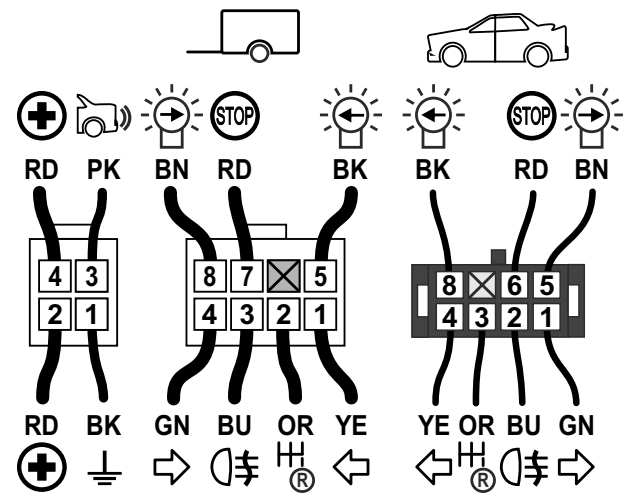

WH3Q-S-G8 LONG-PWR

max.	
1/L	10W + 21W
4/R	10W + 21W
5/58R	3 x 5W
7/58L	3 x 5W
6/54	3 x 21W
2/54G	21W
8/REV	21W

OPTION

	bk	wh	bn	gn	rd	ye	bu	or	pk
DE	schwarz	weiß	braun	grün	rot	gelb	blau	orange	rosa
CZ	černo	bílá	hnědá	zelená	červená	žlutá	modrý	oranžový	růžový
SK	čierny	biely	hnedý	zelený	červený	žltý	modrý	oranžový	ružový
RO	negru	alb	maro	verde	roșu	galben	albastru	portocaliu	roz
GB	black	white	brown	green	red	yellow	blue	orange	pink
PL	czarny	biały	brązowy	zielony	czerwony	żółty	niebieski	pomarańczowy	różowy
UA	чорний	білий	коричневий	зелений	червоний	жовтий	синій	помаранчевий	рожевий

WH3Q-S-G8

INFO)))			
 1 kHz			
 2 kHz	—		

option:

INFO LED			
			—
		—	