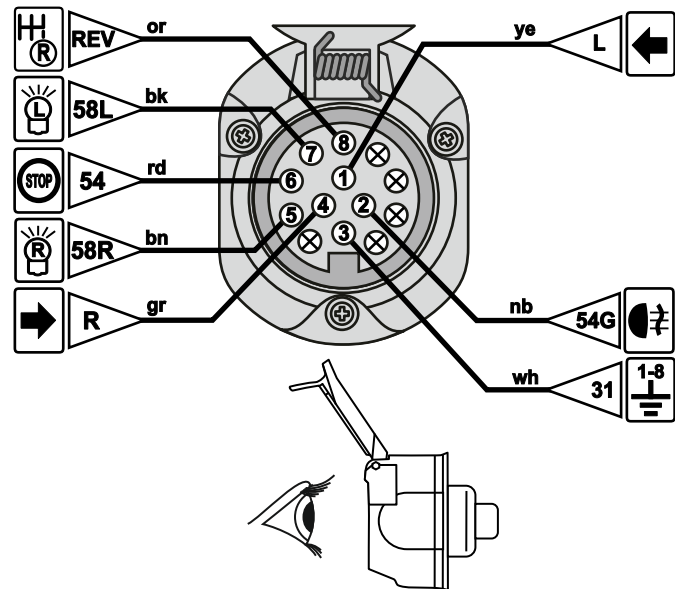

WH3Q-S-G8 LONG-PWR

max.	
1/L	10W + 21W
4/R	10W + 21W
5/58R	3 x 5W
7/58L	3 x 5W
6/54	3 x 21W
2/54G	21W
8/REV	21W

OPTION

	bk	wh	bn	gn	rd	ye	bu	or	pk
DE	schwarz	weiß	braun	grün	rot	gelb	blau	orange	rosa
CZ	černo	bílá	hnědá	zelená	červená	žlutá	modrý	oranžový	růžový
SK	čierny	biely	hnedý	zelený	červený	žltý	modrý	oranžový	ružový
RO	negru	alb	maro	verde	roșu	galben	albastru	portocaliu	roz
GB	black	white	brown	green	red	yellow	blue	orange	pink
PL	czarny	biały	brązowy	zielony	czerwony	żółty	niebieski	pomarańczowy	różowy
UA	чорний	білий	коричневий	зелений	червоний	жовтий	синій	помаранчевий	рожевий

WH3Q-S-G8

INFO)))			
 1 kHz			
 2 kHz	—		

option:

INFO LED			
			—
		—	