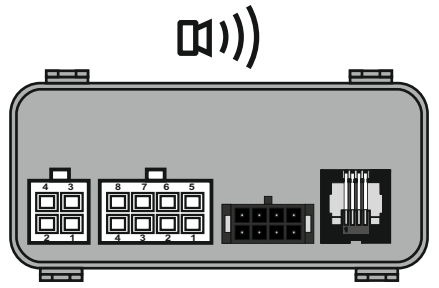

WH3Q-S-G8 LONG-PWR

max.	
1/L	10W + 21W
4/R	10W + 21W
5/58R	3 x 5W
7/58L	3 x 5W
6/54	3 x 21W
2/54G	21W
8/REV	21W

OPTION

	bk	wh	bn	gn	rd	ye	bu	or	pk
DE	schwarz	weiß	braun	grün	rot	gelb	blau	orange	rosa
CZ	černo	bílá	hnědá	zelená	červená	žlutá	modrý	oranžový	růžový
SK	čierny	biely	hnedý	zelený	červený	žltý	modrý	oranžový	ružový
RO	negru	alb	maro	verde	roșu	galben	albastru	portocaliu	roz
GB	black	white	brown	green	red	yellow	blue	orange	pink
PL	czarny	biały	brązowy	zielony	czerwony	żółty	niebieski	pomarańczowy	różowy
UA	чорний	білий	коричневий	зелений	червоний	жовтий	синій	помаранчевий	рожевий

WH3Q-S-G8

INFO)))			
 1 kHz			
 2 kHz	—		

option:

INFO LED			
			—
		—	