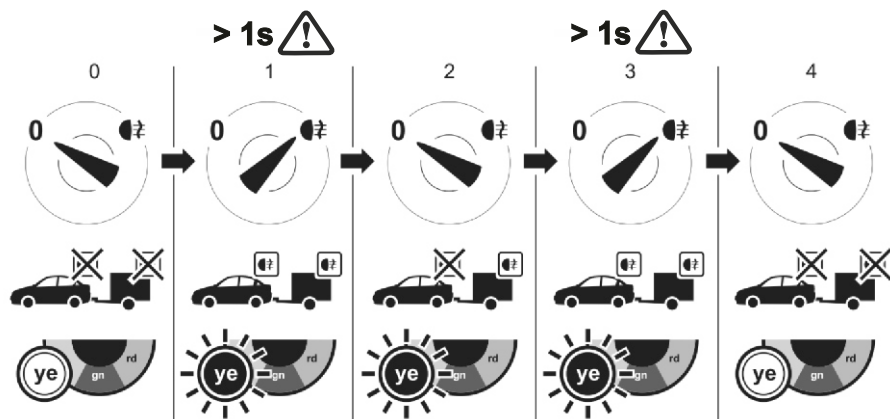

WH3Q-S-G8 LONG-OUT

max.	
1/L	10W + 21W
4/R	10W + 21W
5/58R	3 x 5W
7/58L	3 x 5W
6/54	3 x 21W
2/54G	21W
8/REV	21W

OPTION

	bk	wh	bn	gn	rd	ye	bu	or	pk
DE	schwarz	weiß	braun	grün	rot	gelb	blau	orange	rosa
CZ	černo	bílá	hnědá	zelená	červená	žlutá	modrý	oranžový	růžový
SK	čierny	biely	hnedý	zelený	červený	žltý	modrý	oranžový	ružový
RO	negru	alb	maro	verde	roșu	galben	albastru	portocaliu	roz
GB	black	white	brown	green	red	yellow	blue	orange	pink
PL	czarny	biały	brązowy	zielony	czerwony	żółty	niebieski	pomarańczowy	różowy
UA	чорний	білий	коричневий	зелений	червоний	жовтий	синій	помаранчевий	рожевий

WH3Q-S-G8

INFO)))			
 1 kHz			
 2 kHz	—		

option:

INFO LED			
			—
		—	