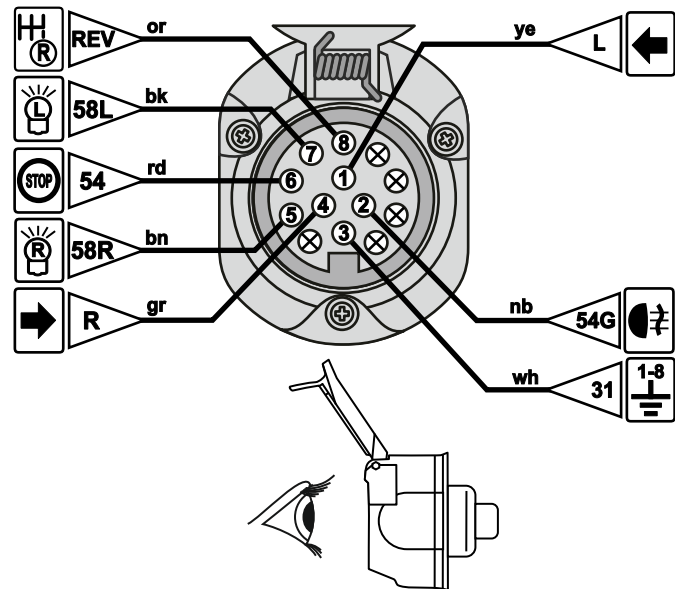

WH3Q-S-G8 LONG-OUT

max.	
1/L	10W + 21W
4/R	10W + 21W
5/58R	3 x 5W
7/58L	3 x 5W
6/54	3 x 21W
2/54G	21W
8/REV	21W

OPTION

	bk	wh	bn	gn	rd	ye	bu	or	pk
DE	schwarz	weiß	braun	grün	rot	gelb	blau	orange	rosa
CZ	černo	bílá	hnědá	zelená	červená	žlutá	modrý	oranžový	růžový
SK	čierny	biely	hnedý	zelený	červený	žltý	modrý	oranžový	ružový
RO	negru	alb	maro	verde	roșu	galben	albastru	portocaliu	roz
GB	black	white	brown	green	red	yellow	blue	orange	pink
PL	czarny	biały	brązowy	zielony	czerwony	żółty	niebieski	pomarańczowy	różowy
UA	чорний	білий	коричневий	зелений	червоний	жовтий	синій	помаранчевий	рожевий

WH3Q-S-G8

INFO)))			
 1 kHz			
 2 kHz	—		

option:

INFO LED			
			—
		—	