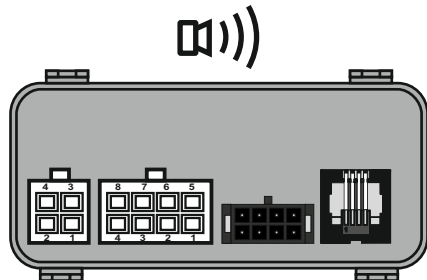

WH3Q-S-G8 LONG-OUT

max.	
1/L	10W + 21W
4/R	10W + 21W
5/58R	3 x 5W
7/58L	3 x 5W
6/54	3 x 21W
2/54G	21W
8/REV	21W

OPTION

	bk	wh	bn	gn	rd	ye	bu	or	pk
DE	schwarz	weiß	braun	grün	rot	gelb	blau	orange	rosa
CZ	černo	bílá	hnědá	zelená	červená	žlutá	modrý	oranžový	růžový
SK	čierny	biely	hnedý	zelený	červený	žltý	modrý	oranžový	ružový
RO	negru	alb	maro	verde	roșu	galben	albastru	portocaliu	roz
GB	black	white	brown	green	red	yellow	blue	orange	pink
PL	czarny	biały	brązowy	zielony	czerwony	żółty	niebieski	pomarańczowy	różowy
UA	чорний	білий	коричневий	зелений	червоний	жовтий	синій	помаранчевий	рожевий

WH3Q-S-G8

INFO)))			
 1 kHz			
 2 kHz	—		

option:

INFO LED			
			—
		—	