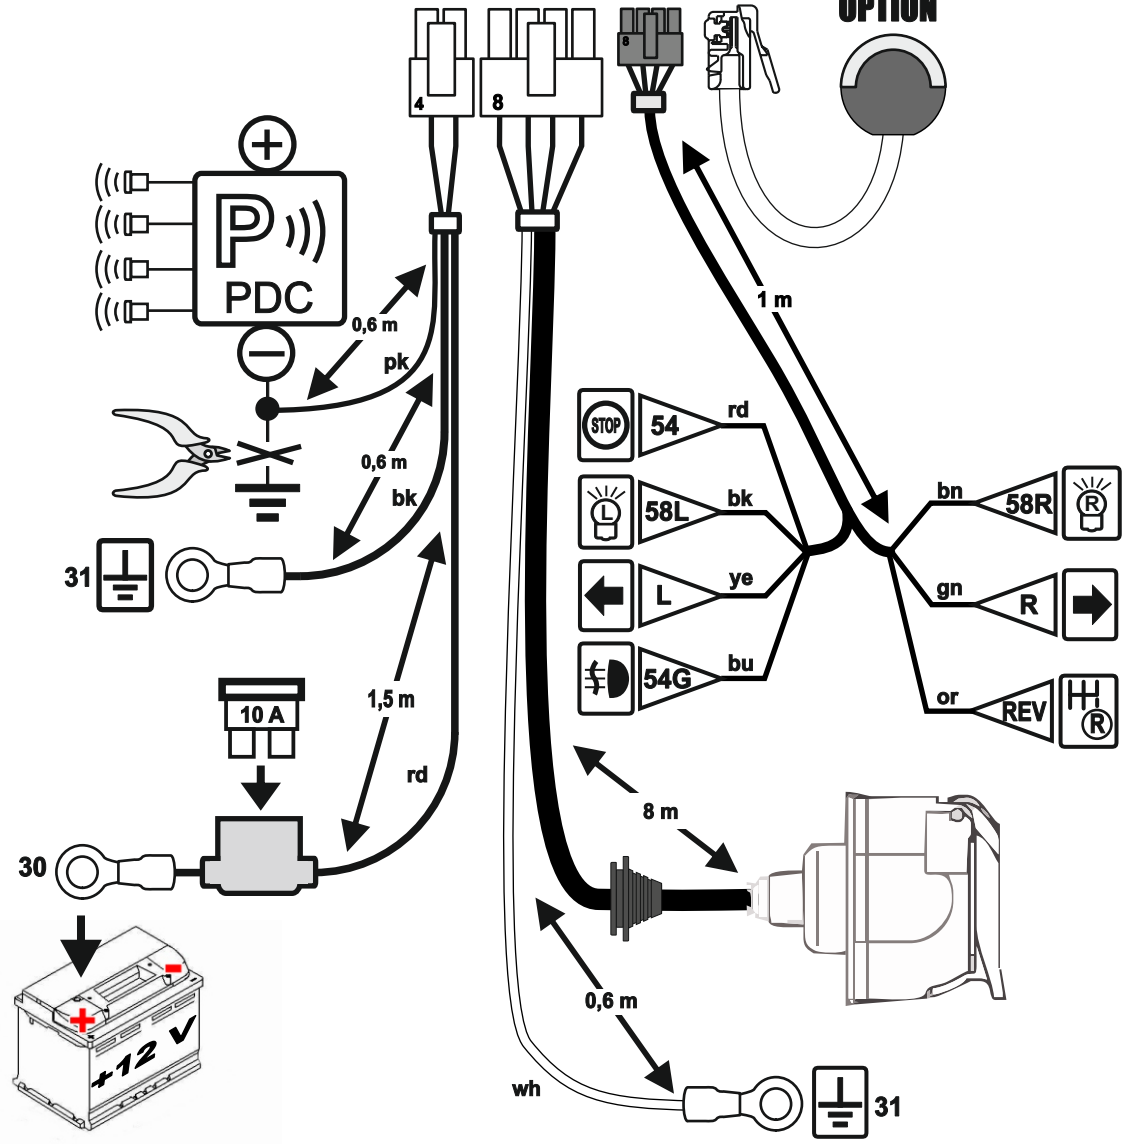

WH3Q-S-G8 LONG-OUT

max.	
1/L	10W + 21W
4/R	10W + 21W
5/58R	3 x 5W
7/58L	3 x 5W
6/54	3 x 21W
2/54G	21W
8/REV	21W

OPTION

	bk	wh	bn	gn	rd	ye	bu	or	pk
DE	schwarz	weiß	braun	grün	rot	gelb	blau	orange	rosa
CZ	černo	bílá	hnědá	zelená	červená	žlutá	modrý	oranžový	růžový
SK	čierny	biely	hnedý	zelený	červený	žltý	modrý	oranžový	ružový
RO	negru	alb	maro	verde	roșu	galben	albastru	portocaliu	roz
GB	black	white	brown	green	red	yellow	blue	orange	pink
PL	czarny	biały	brązowy	zielony	czerwony	żółty	niebieski	pomarańczowy	różowy
UA	чорний	білий	коричневий	зелений	червоний	жовтий	синій	помаранчевий	рожевий

WH3Q-S-G8

INFO)))			
 1 kHz			
 2 kHz	—		

option:

INFO LED			
			—
		—	