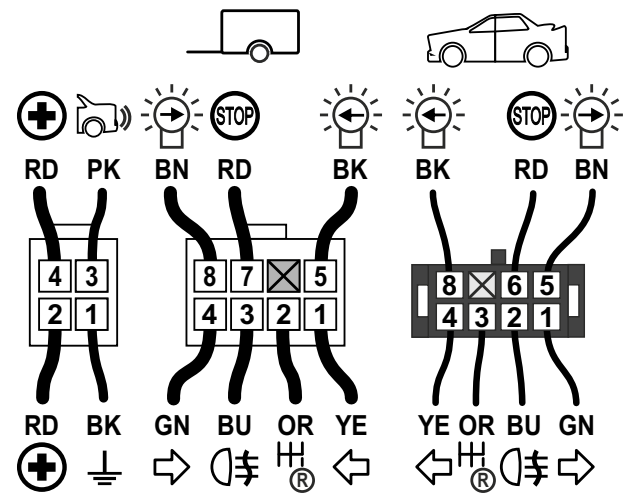

WH3Q-S-G8 LONG-OUT

max.	
1/L	10W + 21W
4/R	10W + 21W
5/58R	3 x 5W
7/58L	3 x 5W
6/54	3 x 21W
2/54G	21W
8/REV	21W

OPTION

	bk	wh	bn	gn	rd	ye	bu	or	pk
DE	schwarz	weiß	braun	grün	rot	gelb	blau	orange	rosa
CZ	černo	bílá	hnědá	zelená	červená	žlutá	modrý	oranžový	růžový
SK	čierny	biely	hnedý	zelený	červený	žltý	modrý	oranžový	ružový
RO	negru	alb	maro	verde	roșu	galben	albastru	portocaliu	roz
GB	black	white	brown	green	red	yellow	blue	orange	pink
PL	czarny	biały	brązowy	zielony	czerwony	żółty	niebieski	pomarańczowy	różowy
UA	чорний	білий	коричневий	зелений	червоний	жовтий	синій	помаранчевий	рожевий

WH3Q-S-G8

INFO)))			
 1 kHz			
 2 kHz	—		

option:

INFO LED			
			—
		—	