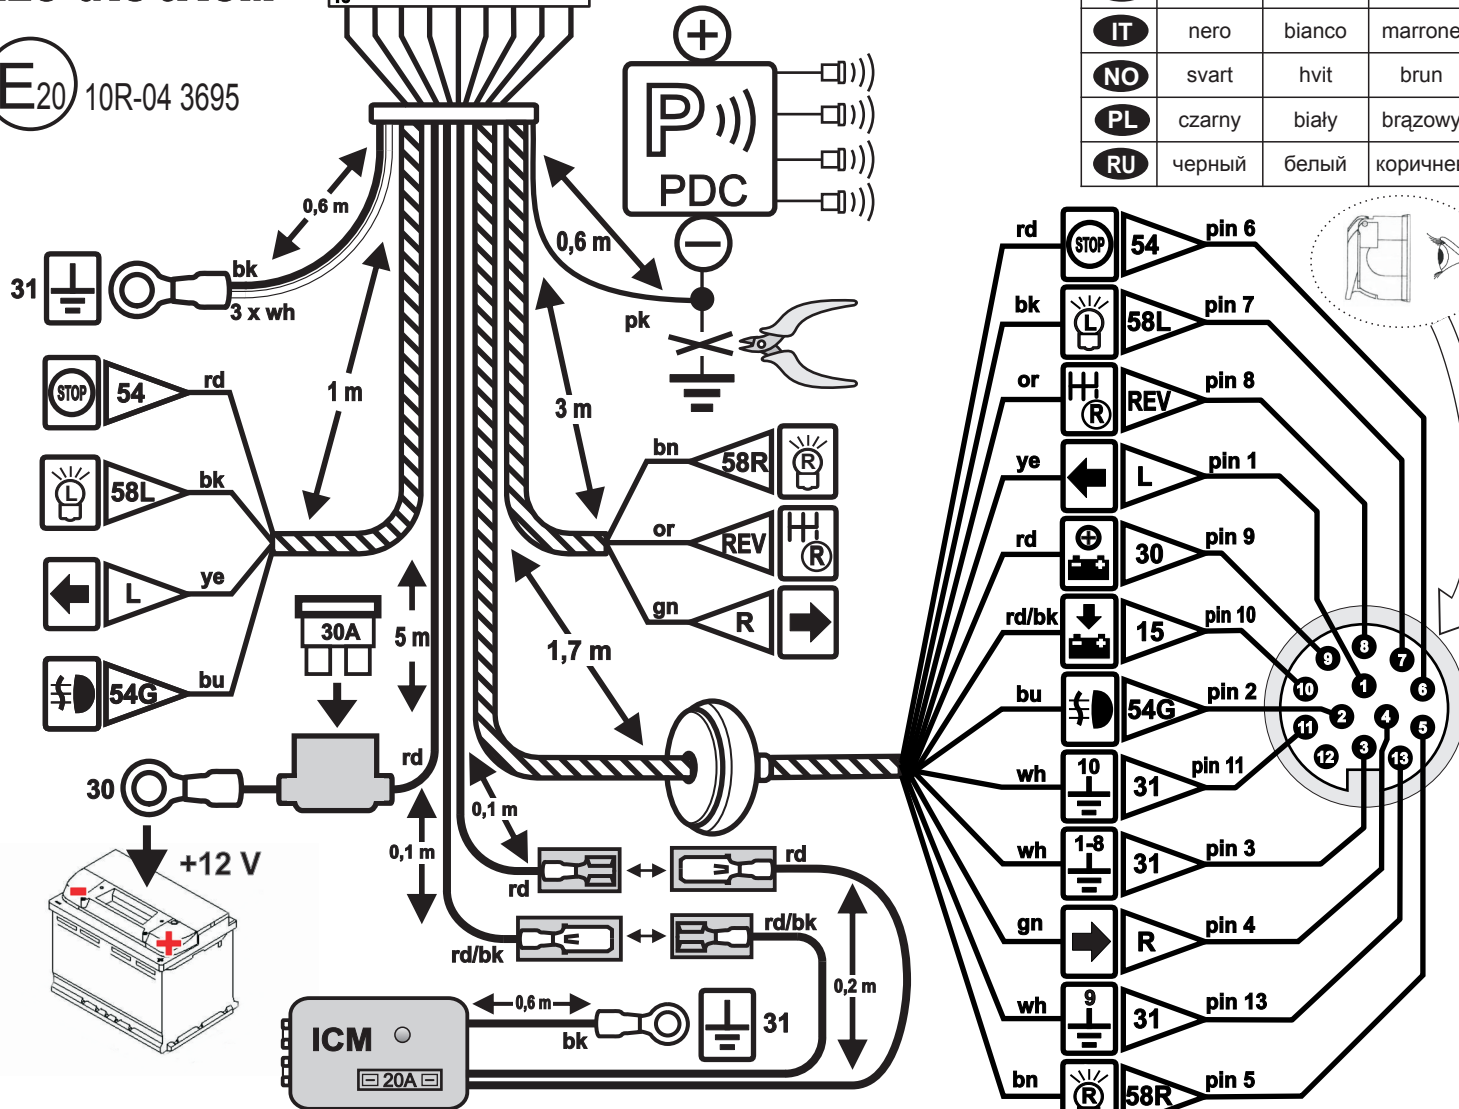

max.

1/L	10W + 21W
4/R	10W + 21W
5/58R	3 x 5W
7/58L	3 x 5W
6/54	3 x 21W
2/54G	21W
8/REV	21W

	bk	wh	bn	gn	rd	ye	bu	pk	or
DE	schwarz	weiß	braun	grün	rot	gelb	blau	rosa	orange
CZ	černo	bílá	hnědá	zelená	červená	žlutá	modrý	růžový	oranžový
SK	čierny	biely	hnedý	zelený	červený	žltý	modrý	ružový	oranžový
ES	negro	blanco	marrón	verde	rojo	amarillo	azul	rosa	anaranjado
FR	noir	blanc	marron	vert	rouge	jaune	bleu	rose	orange
GB	black	white	brown	green	red	yellow	blue	pink	orange
GR	μαύρο	λευκό	καφέ	πράσινο	κόκκινο	κίτρινο	μπλε	ροζ	πορτοκαλί
IT	nero	bianco	marrone	verde	rosso	giallo	blu	rosa	arancione
NO	svart	hvit	brun	grønn	rod	gul	bla	rosa	oransje
PL	czarny	biały	brązowy	zielony	czerwony	żółty	niebieski	różowy	pomarańczowy
RU	черный	белый	коричнев	зеленый	красный	желтый	голубой	розовый	оранжевый

WH2S-G13 & ICM

E20 10R-04 3695

INFO

INFO LED

INFO

WH2S

ICM 20A