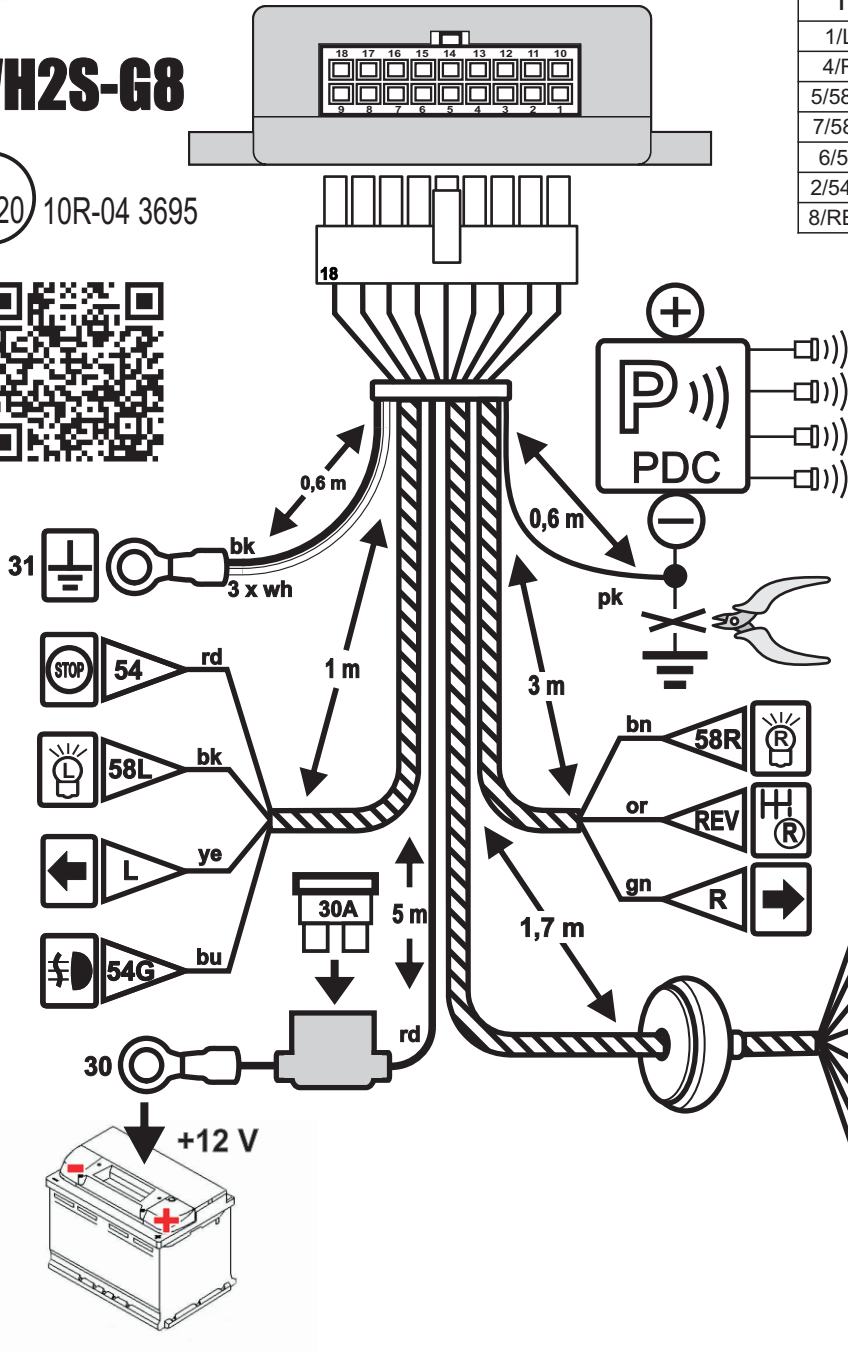

WH2S-G8

E20 10R-04 3695

max. 	
1/L	10W + 21W
4/R	10W + 21W
5/58R	3 x 5W
7/58L	3 x 5W
6/54	3 x 21W
2/54G	21W
8/REV	21W

	bk	wh	bn	gn	rd	ye	bu	pk	or
DE	schwarz	weiß	braun	grün	rot	gelb	blau	rosa	orange
CZ	černo	bílá	hnědá	zelená	červená	žlutá	modrý	růžový	oranžový
SK	čierny	biely	hnedý	zelený	červený	žltý	modrý	ružový	oranžový
ES	negro	blanco	marrón	verde	rojo	amarillo	azul	rosa	anaranjado
FR	noir	blanc	marron	vert	rouge	jaune	bleu	rose	orange
GB	black	white	brown	green	red	yellow	blue	pink	orange
GR	μαύρο	λευκό	καφέ	πράσινο	κόκκινο	κίτρινο	μπλε	ροζ	πορτοκαλί
IT	nero	bianco	marrone	verde	rosso	giallo	blu	rosa	arancione
NO	svart	hvit	brun	grønn	rod	gul	bla	rosa	oransje
PL	czarny	biały	brązowy	zielony	czerwony	żółty	niebieski	różowy	pomarańczowy
RU	черный	белый	коричнев	зеленый	красный	желтый	голубой	розовый	оранжевый

! **INFO**    

INFO LED	 ye	
		
	 gn 	
INFO 