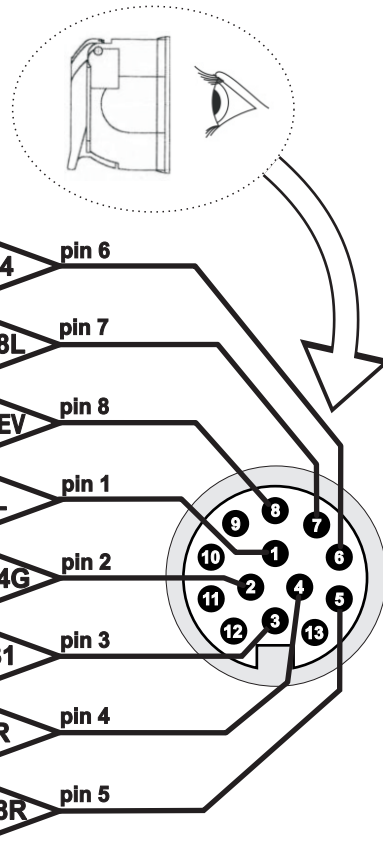

WH2S-G8

E20 10R-04 3695

max. 	
1/L	10W + 21W
4/R	10W + 21W
5/58R	3 x 5W
7/58L	3 x 5W
6/54	3 x 21W
2/54G	21W
8/REV	21W

	bk	wh	bn	gn	rd	ye	bu	pk	or
DE	schwarz	weiß	braun	grün	rot	gelb	blau	rosa	orange
CZ	černo	bílá	hnědá	zelená	červená	žlutá	modrý	růžový	oranžový
SK	čierny	biely	hnedý	zelený	červený	žltý	modrý	ružový	oranžový
ES	negro	blanco	marrón	verde	rojo	amarillo	azul	rosa	anaranjado
FR	noir	blanc	marron	vert	rouge	jaune	bleu	rose	orange
GB	black	white	brown	green	red	yellow	blue	pink	orange
GR	μαύρο	λευκό	καφέ	πράσινο	κόκκινο	κίτρινο	μπλε	ροζ	πορτοκαλί
IT	nero	bianco	marrone	verde	rosso	giallo	blu	rosa	arancione
NO	svart	hvit	brun	grønn	rod	gul	bla	rosa	oransje
PL	czarny	biały	brązowy	zielony	czerwony	żółty	niebieski	różowy	pomarańczowy
RU	черный	белый	коричнев	зеленый	красный	желтый	голубой	розовый	оранжевый

! **INFO**    

INFO LED	 ye	
		
	 gn 	
INFO 