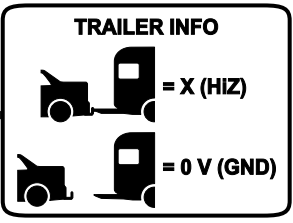

# MP2S-CAN-G7\_v3

**E20** 10R-04 4053

max.	
1/L	10W + 21W
4/R	10W + 21W
5/58R	3 x 5W
7/58L	3 x 5W
6/54	3 x 21W
2/54G	21W

	bk	wh	bn	gn	rd	ye	bu	or	pk
<b>DE</b>	schwarz	weiß	braun	grün	rot	gelb	blau	orange	rosa
<b>CZ</b>	černo	bílá	hnědá	zelená	červená	žlutá	modrý	oranžový	růžový
<b>SK</b>	čierny	biely	hnedý	zelený	červený	žltý	modrý	oranžový	ružový
<b>RO</b>	negru	alb	maro	verde	roșu	galben	albastru	portocaliu	roz
<b>GB</b>	black	white	brown	green	red	yellow	blue	orange	pink
<b>PL</b>	czarny	biały	brązowy	zielony	czerwony	żółty	niebieski	pomarańczowy	różowy
<b>UA</b>	чорний	білий	коричневий	зелений	червоний	жовтий	синій	помаранчевий	рожевий