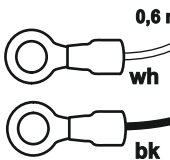

# MP2S-CAN-G7\_v3

**E20** 10R-04 4053

max.	
1/L	10W + 21W
4/R	10W + 21W
5/58R	3 x 5W
7/58L	3 x 5W
6/54	3 x 21W
2/54G	21W

	bk	wh	bn	gn	rd	ye	bu	or	pk
<b>DE</b>	schwarz	weiß	braun	grün	rot	gelb	blau	orange	rosa
<b>CZ</b>	černo	bílá	hnědá	zelená	červená	žlutá	modrý	oranžový	růžový
<b>SK</b>	čierny	biely	hnedý	zelený	červený	žltý	modrý	oranžový	ružový
<b>RO</b>	negru	alb	maro	verde	roșu	galben	albastru	portocaliu	roz
<b>GB</b>	black	white	brown	green	red	yellow	blue	orange	pink
<b>PL</b>	czarny	biały	brązowy	zielony	czerwony	żółty	niebieski	pomarańczowy	różowy
<b>UA</b>	чорний	білий	коричневий	зелений	червоний	жовтий	синій	помаранчевий	рожевий