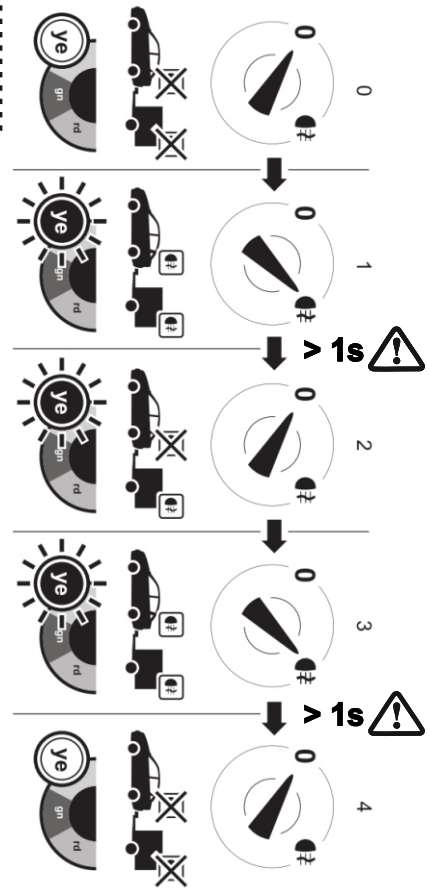

# MP2S-CAN-G7\_v3

**E20** 10R-04 4053

max.	
1/L	10W + 21W
4/R	10W + 21W
5/58R	3 x 5W
7/58L	3 x 5W
6/54	3 x 21W
2/54G	21W

	bk	wh	bn	gn	rd	ye	bu	or	pk
<b>DE</b>	schwarz	weiß	braun	grün	rot	gelb	blau	orange	rosa
<b>CZ</b>	černo	bílá	hnědá	zelená	červená	žlutá	modrý	oranžový	růžový
<b>SK</b>	čierny	biely	hnedý	zelený	červený	žltý	modrý	oranžový	ružový
<b>RO</b>	negru	alb	maro	verde	roșu	galben	albastru	portocaliu	roz
<b>GB</b>	black	white	brown	green	red	yellow	blue	orange	pink
<b>PL</b>	czarny	biały	brązowy	zielony	czerwony	żółty	niebieski	pomarańczowy	różowy
<b>UA</b>	чорний	білий	коричневий	зелений	червоний	жовтий	синій	помаранчевий	рожевий

INFO			
<b>INFO LED</b>			
<b>INFO</b>			