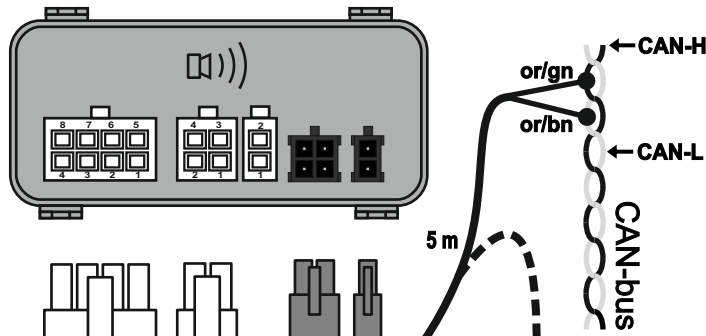

# MP2S-CAN-G7\_v3

**E20** 10R-04 4053

max.	
1/L	10W + 21W
4/R	10W + 21W
5/58R	3 x 5W
7/58L	3 x 5W
6/54	3 x 21W
2/54G	21W

	bk	wh	bn	gn	rd	ye	bu	or	pk
<b>DE</b>	schwarz	weiß	braun	grün	rot	gelb	blau	orange	rosa
<b>CZ</b>	černo	bílá	hnědá	zelená	červená	žlutá	modrý	oranžový	růžový
<b>SK</b>	čierny	biely	hnedý	zelený	červený	žltý	modrý	oranžový	ružový
<b>RO</b>	negru	alb	maro	verde	roșu	galben	albastru	portocaliu	roz
<b>GB</b>	black	white	brown	green	red	yellow	blue	orange	pink
<b>PL</b>	czarny	biały	brązowy	zielony	czerwony	żółty	niebieski	pomarańczowy	różowy
<b>UA</b>	чорний	білий	коричневий	зелений	червоний	жовтий	синій	помаранчевий	рожевий

INFO			
<b>INFO LED</b>			
<b>INFO</b>			