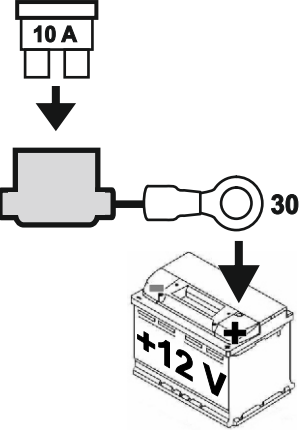

# MP2S-CAN-G7\_v3

**E20** 10R-04 4053

max.	
1/L	10W + 21W
4/R	10W + 21W
5/58R	3 x 5W
7/58L	3 x 5W
6/54	3 x 21W
2/54G	21W

	bk	wh	bn	gn	rd	ye	bu	or	pk
<b>DE</b>	schwarz	weiß	braun	grün	rot	gelb	blau	orange	rosa
<b>CZ</b>	černo	bílá	hnědá	zelená	červená	žlutá	modrý	oranžový	růžový
<b>SK</b>	čierny	biely	hnedý	zelený	červený	žltý	modrý	oranžový	ružový
<b>RO</b>	negru	alb	maro	verde	roșu	galben	albastru	portocaliu	roz
<b>GB</b>	black	white	brown	green	red	yellow	blue	orange	pink
<b>PL</b>	czarny	biały	brązowy	zielony	czerwony	żółty	niebieski	pomarańczowy	różowy
<b>UA</b>	чорний	білий	коричневий	зелений	червоний	жовтий	синій	помаранчевий	рожевий

INFO			
<b>INFO LED</b>			
<b>INFO</b>			