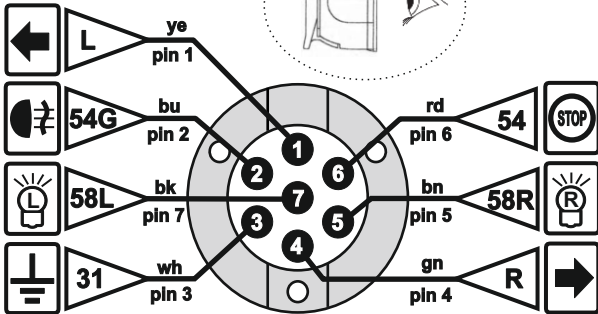

# MP2S-CAN-G7\_v3

**E20** 10R-04 4053

max.	
1/L	10W + 21W
4/R	10W + 21W
5/58R	3 x 5W
7/58L	3 x 5W
6/54	3 x 21W
2/54G	21W

	bk	wh	bn	gn	rd	ye	bu	or	pk
<b>DE</b>	schwarz	weiß	braun	grün	rot	gelb	blau	orange	rosa
<b>CZ</b>	černo	bílá	hnědá	zelená	červená	žlutá	modrý	oranžový	růžový
<b>SK</b>	čierny	biely	hnedý	zelený	červený	žltý	modrý	oranžový	ružový
<b>RO</b>	negru	alb	maro	verde	roșu	galben	albastru	portocaliu	roz
<b>GB</b>	black	white	brown	green	red	yellow	blue	orange	pink
<b>PL</b>	czarny	biały	brązowy	zielony	czerwony	żółty	niebieski	pomarańczowy	różowy
<b>UA</b>	чорний	білий	коричневий	зелений	червоний	жовтий	синій	помаранчевий	рожевий

INFO			
<b>INFO LED</b>			
<b>INFO</b>			