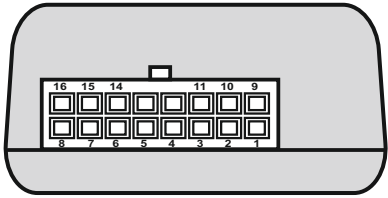

WH1R-G8

E20 10R-03 3232

max.	
1/L	10W + 21W
4/R	10W + 21W
5/58R	3 x 5W
7/58L	3 x 5W
6/54	3 x 21W
2/54G	21W
8/REV	21W

	bk	wh	bn	gn	rd	ye	bu	or	pk
DE	schwarz	weiß	braun	grün	rot	gelb	blau	orange	rosa
CZ	černo	bílá	hnědá	zelená	červená	žlutá	modrý	oranžový	růžový
SK	čierny	biely	hnedý	zelený	červený	žltý	modrý	oranžový	ružový
RO	negru	alb	maro	verde	roșu	galben	albastru	portocaliu	roz
GB	black	white	brown	green	red	yellow	blue	orange	pink
PL	czarny	biały	brązowy	zielony	czerwony	żółty	niebieski	pomarańczowy	różowy
UA	чорний	білий	коричневий	зелений	червоний	жовтий	синій	помаранчевий	рожевий