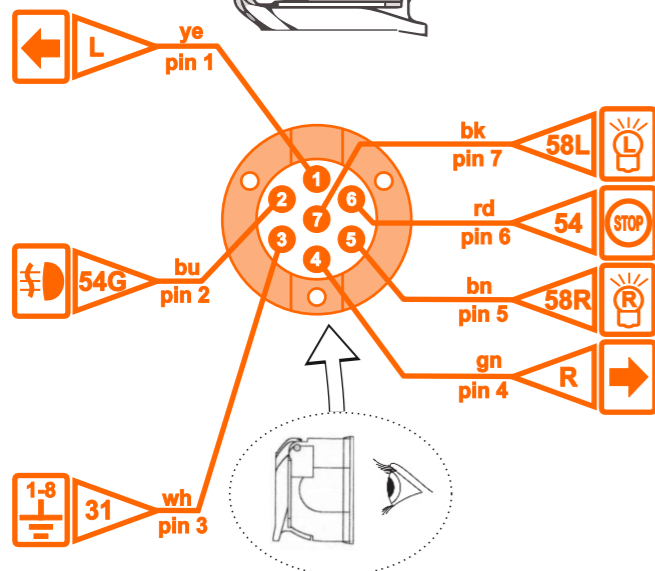

WH1R-G7 (WH1R + G7)

E20 10R-03 3232

max.

| | |
|-------|-----------|
| 1/L | 10W + 21W |
| 4/R | 10W + 21W |
| 5/58R | 3 x 5W |
| 7/58L | 3 x 5W |
| 6/54 | 3 x 21W |
| 2/54G | 21W |

| | bk | wh | bn | gn | rd | ye | bu | or |
|----|---------|--------|----------|---------|----------|----------|-----------|--------------|
| DE | schwarz | weiß | braun | grün | rot | gelb | blau | orange |
| CZ | černo | bílá | hnědá | zelená | červená | žlutá | modrý | oranžový |
| SK | čierny | biely | hnedý | zelený | červený | žltý | modrý | oranžový |
| ES | negro | blanco | marrón | verde | rojo | amarillo | azul | anaranjado |
| FR | noir | blanc | marron | vert | rouge | jaune | bleu | orange |
| GB | black | white | brown | green | red | yellow | blue | orange |
| GR | μαύρο | λευκό | καφέ | πράσινο | κόκκινο | κίτρινο | μπλε | πορτοκαλί |
| IT | nero | bianco | marrone | verde | rosso | giallo | blu | arancione |
| NO | svart | hvit | brun | grønn | rød | gul | blå | oransje |
| PL | czarny | biały | brązowy | zielony | czerwony | żółty | niebieski | pomarańczowy |
| RU | черный | белый | коричнев | зеленый | красный | желтый | голубой | оранжевый |

WH1R-G13-8 (WH1R + G13-8)

E20 10R-03 3232

WH1R

bk

G13-8

rd

max.

| | |
|-------|-----------|
| 1/L | 10W + 21W |
| 4/R | 10W + 21W |
| 5/58R | 3 x 5W |
| 7/58L | 3 x 5W |
| 6/54 | 3 x 21W |
| 2/54G | 21W |
| 8/REV | 21W |

WH1R-G13-8 (WH1R + G13-8) + G13-POWER-KIT

E20 10R-03 3232

max.

| | |
|-------|-----------|
| 1/L | 10W + 21W |
| 4/R | 10W + 21W |
| 5/58R | 3 x 5W |
| 7/58L | 3 x 5W |
| 6/54 | 3 x 21W |
| 2/54G | 21W |
| 8/REV | 21W |