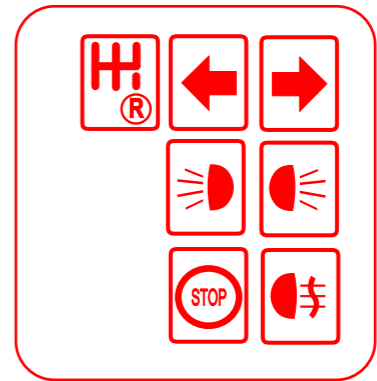

WH1R-G13-8 (WH1R + G13-8)

E20 10R-03 3232

WH1R

bk

G13-8

rd

max.

1/L	10W + 21W
4/R	10W + 21W
5/58R	3 x 5W
7/58L	3 x 5W
6/54	3 x 21W
2/54G	21W
8/REV	21W

	bk	wh	bn	gn	rd	ye	bu	or
DE	schwarz	weiß	braun	grün	rot	gelb	blau	orange
CZ	černo	bílá	hnědá	zelená	červená	žlutá	modrý	oranžový
SK	čierny	biely	hnedý	zelený	červený	žltý	modrý	oranžový
ES	negro	blanco	marrón	verde	rojo	amarillo	azul	anaranjado
FR	noir	blanc	marron	vert	rouge	jaune	bleu	orange
GB	black	white	brown	green	red	yellow	blue	orange
GR	μαύρο	λευκό	καφέ	πράσινο	κόκκινο	κίτρινο	μπλε	πορτοκαλί
IT	nero	bianco	marrone	verde	rosso	giallo	blu	arancione
NO	svart	hvit	brun	grønn	rød	gul	blå	oransje
PL	czarny	biały	brązowy	zielony	czerwony	żółty	niebieski	pomarańczowy
RU	черный	белый	коричнев	зеленый	красный	желтый	голубой	оранжевый