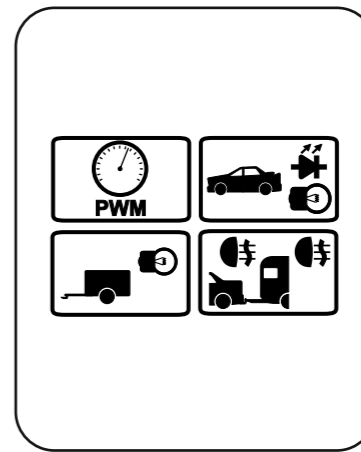

WH1R-G7 (WH1R + G7)

E20 10R-03 3232

max.

| | |
|-------|-----------|
| 1/L | 10W + 21W |
| 4/R | 10W + 21W |
| 5/58R | 3 x 5W |
| 7/58L | 3 x 5W |
| 6/54 | 3 x 21W |
| 2/54G | 21W |

| | bk | wh | bn | gn | rd | ye | bu | or |
|----|---------|--------|----------|---------|----------|----------|-----------|--------------|
| DE | schwarz | weiß | braun | grün | rot | gelb | blau | orange |
| CZ | černo | bílá | hnědá | zelená | červená | žlutá | modrý | oranžový |
| SK | čierny | biely | hnedý | zelený | červený | žltý | modrý | oranžový |
| ES | negro | blanco | marrón | verde | rojo | amarillo | azul | anaranjado |
| FR | noir | blanc | marron | vert | rouge | jaune | bleu | orange |
| GB | black | white | brown | green | red | yellow | blue | orange |
| GR | μαύρο | λευκό | καφέ | πράσινο | κόκκινο | κίτρινο | μπλε | πορτοκαλί |
| IT | nero | bianco | marrone | verde | rosso | giallo | blu | arancione |
| NO | svart | hvit | brun | grønn | rød | gul | blå | oransje |
| PL | czarny | biały | brązowy | zielony | czerwony | żółty | niebieski | pomarańczowy |
| RU | черный | белый | коричнев | зеленый | красный | желтый | голубой | оранжевый |