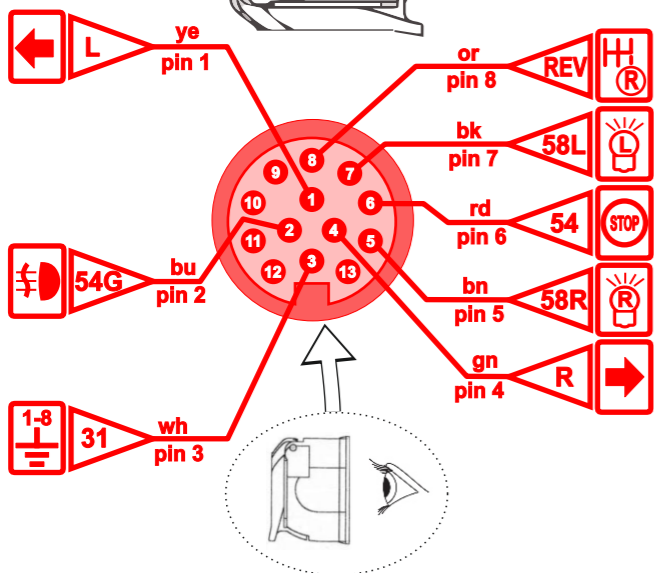

WH1R-G7 (WH1R + G7)

E20 10R-03 3232

max.

| | |
|-------|-----------|
| 1/L | 10W + 21W |
| 4/R | 10W + 21W |
| 5/58R | 3 x 5W |
| 7/58L | 3 x 5W |
| 6/54 | 3 x 21W |
| 2/54G | 21W |

| | bk | wh | bn | gn | rd | ye | bu | or |
|----|---------|--------|----------|---------|----------|----------|-----------|--------------|
| DE | schwarz | weiß | braun | grün | rot | gelb | blau | orange |
| CZ | černo | bílá | hnědá | zelená | červená | žlutá | modrý | oranžový |
| SK | čierny | biely | hnedý | zelený | červený | žltý | modrý | oranžový |
| ES | negro | blanco | marrón | verde | rojo | amarillo | azul | anaranjado |
| FR | noir | blanc | marron | vert | rouge | jaune | bleu | orange |
| GB | black | white | brown | green | red | yellow | blue | orange |
| GR | μαύρο | λευκό | καφέ | πράσινο | κόκκινο | κίτρινο | μπλε | πορτοκαλί |
| IT | nero | bianco | marrone | verde | rosso | giallo | blu | arancione |
| NO | svart | hvit | brun | grønn | rød | gul | blå | oransje |
| PL | czarny | biały | brązowy | zielony | czerwony | żółty | niebieski | pomarańczowy |
| RU | черный | белый | коричнев | зеленый | красный | желтый | голубой | оранжевый |

WH1R-G13-8 (WH1R + G13-8)

E20 10R-03 3232

WH1R

bk

G13-8

rd

max.

| | |
|-------|-----------|
| 1/L | 10W + 21W |
| 4/R | 10W + 21W |
| 5/58R | 3 x 5W |
| 7/58L | 3 x 5W |
| 6/54 | 3 x 21W |
| 2/54G | 21W |
| 8/REV | 21W |

WH1R-G13-8 (WH1R + G13-8) + G13-POWER-KIT

E20 10R-03 3232

max.

| | |
|-------|-----------|
| 1/L | 10W + 21W |
| 4/R | 10W + 21W |
| 5/58R | 3 x 5W |
| 7/58L | 3 x 5W |
| 6/54 | 3 x 21W |
| 2/54G | 21W |
| 8/REV | 21W |