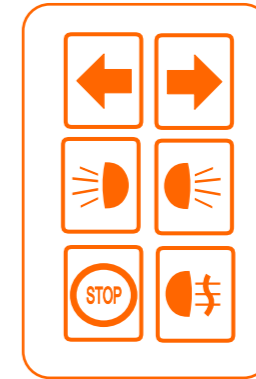

WH1R-G7 (WH1R + G7)

E20 10R-03 3232

max.

| | |
|-------|-----------|
| 1/L | 10W + 21W |
| 4/R | 10W + 21W |
| 5/58R | 3 x 5W |
| 7/58L | 3 x 5W |
| 6/54 | 3 x 21W |
| 2/54G | 21W |

| | bk | wh | bn | gn | rd | ye | bu | or |
|----|---------|--------|----------|---------|----------|----------|-----------|--------------|
| DE | schwarz | weiß | braun | grün | rot | gelb | blau | orange |
| CZ | černo | bílá | hnědá | zelená | červená | žlutá | modrý | oranžový |
| SK | čierny | biely | hnedý | zelený | červený | žltý | modrý | oranžový |
| ES | negro | blanco | marrón | verde | rojo | amarillo | azul | anaranjado |
| FR | noir | blanc | marron | vert | rouge | jaune | bleu | orange |
| GB | black | white | brown | green | red | yellow | blue | orange |
| GR | μαύρο | λευκό | καφέ | πράσινο | κόκκινο | κίτρινο | μπλε | πορτοκαλί |
| IT | nero | bianco | marrone | verde | rosso | giallo | blu | arancione |
| NO | svart | hvit | brun | grønn | rød | gul | blå | oransje |
| PL | czarny | biały | brązowy | zielony | czerwony | żółty | niebieski | pomarańczowy |
| RU | черный | белый | коричнев | зеленый | красный | желтый | голубой | оранжевый |