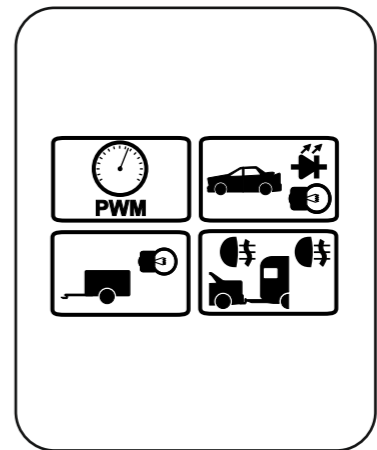

WH1R-G13-8 (WH1R + G13-8)

E20 10R-03 3232

WH1R